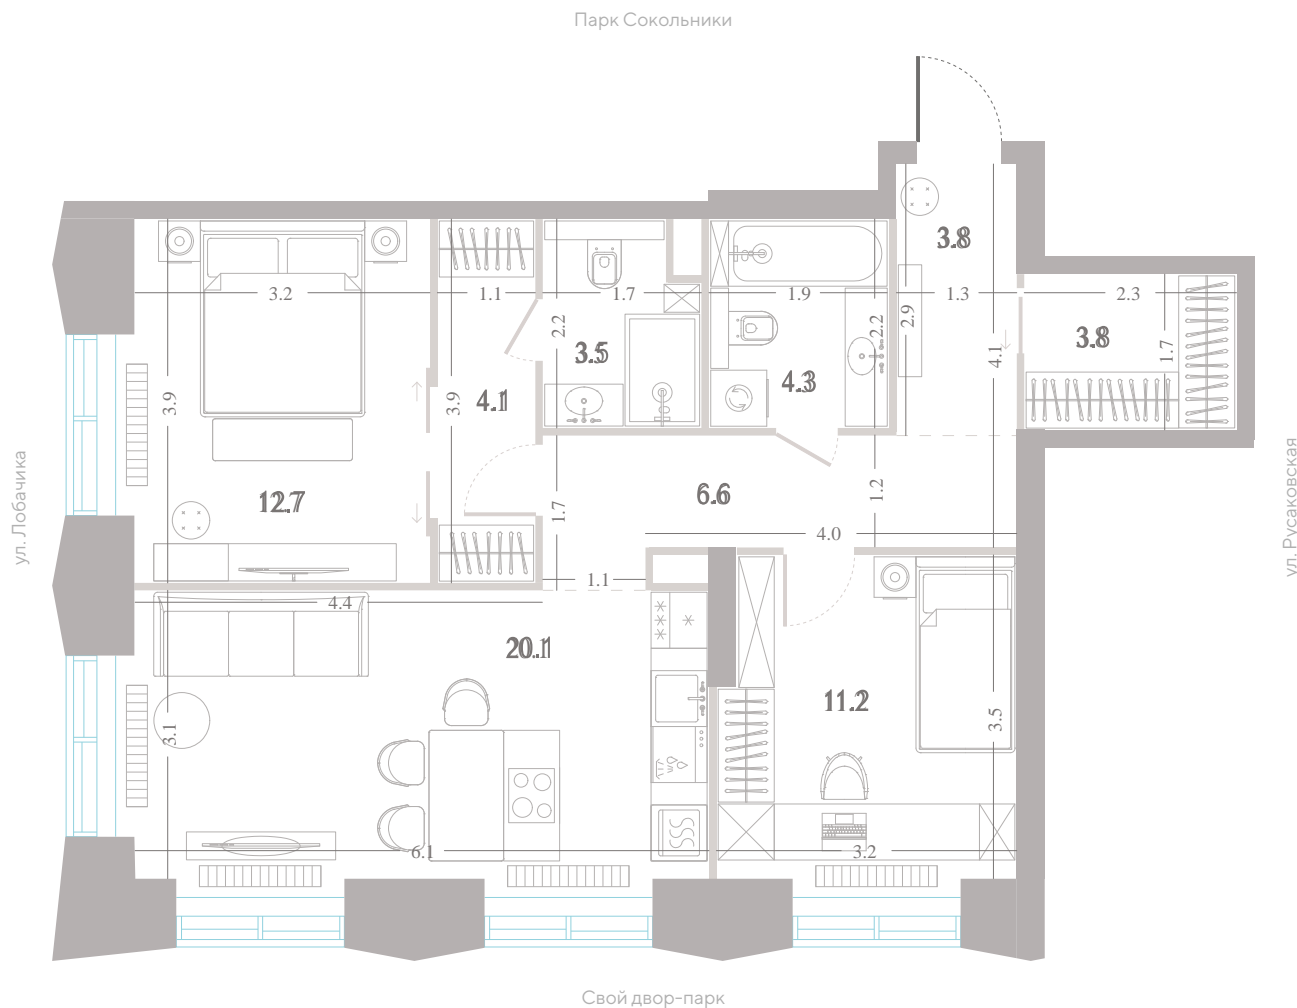

№ 640 • Корпус 2.2 • Секция 6 • Этаж 22/39

2 спальни - 70.7 м²

ГАРДЕРОБНАЯ / МАСТЕР-СПАЛЬНЯ / НЕСКОЛЬКО САМУЗЛОВ /
УГЛОВАЯ КУХНЯ-ГОСТИНАЯ / ВИД ВО ДВОР / ОКНА НА 2 СТОРОНЫ СВЕТА /
ВИД НА ПРУД / ВИД НА СТАЛИНСКИЕ ВЫСОТКИ

40 079 830 Р

[Смотреть на сайте](#)

Смотрите и бронируйте эту квартиру
на kod-sokolniki.ru

№ 640 • Корпус 2.2 • Секция 6 • Этаж 22/39

Альтернативная планировка - 70.7 м²

ВИД ВО ДВОР / ОКНА НА 2 СТОРОНЫ СВЕТА / ВИД НА ПРУД /
ВИД НА СТАЛИНСКИЕ ВЫСОТКИ

40 079 830 ₽

[Смотреть на сайте](#)

Смотрите и бронируйте эту квартиру
на kod-sokolniki.ru

№ 640 • Корпус 2.2 • Секция 6 • Этаж 22/39

2 спальни - 70.7 м²

ГАРДЕРОБНАЯ / МАСТЕР-СПАЛЬНЯ / НЕСКОЛЬКО САМУЗЛОВ /
УГЛОВАЯ КУХНЯ-ГОСТИНАЯ / ВИД ВО ДВОР / ОКНА НА 2 СТОРОНЫ СВЕТА /
ВИД НА ПРУД / ВИД НА СТАЛИНСКИЕ ВЫСОТКИ

40 079 830 Р

[Смотреть на сайте](#)

Смотрите и бронируйте эту квартиру
на kod-sokolniki.ru

№ 640 • Корпус 2.2 • Секция 6 • Этаж 22/39

2 спальни - 70.7 м²

ГАРДЕРОБНАЯ / МАСТЕР-СПАЛЬНЯ / НЕСКОЛЬКО САМУЗЛОВ /
УГЛОВАЯ КУХНЯ-ГОСТИНАЯ / ВИД ВО ДВОР / ОКНА НА 2 СТОРОНЫ СВЕТА /
ВИД НА ПРУД / ВИД НА СТАЛИНСКИЕ ВЫСОТКИ