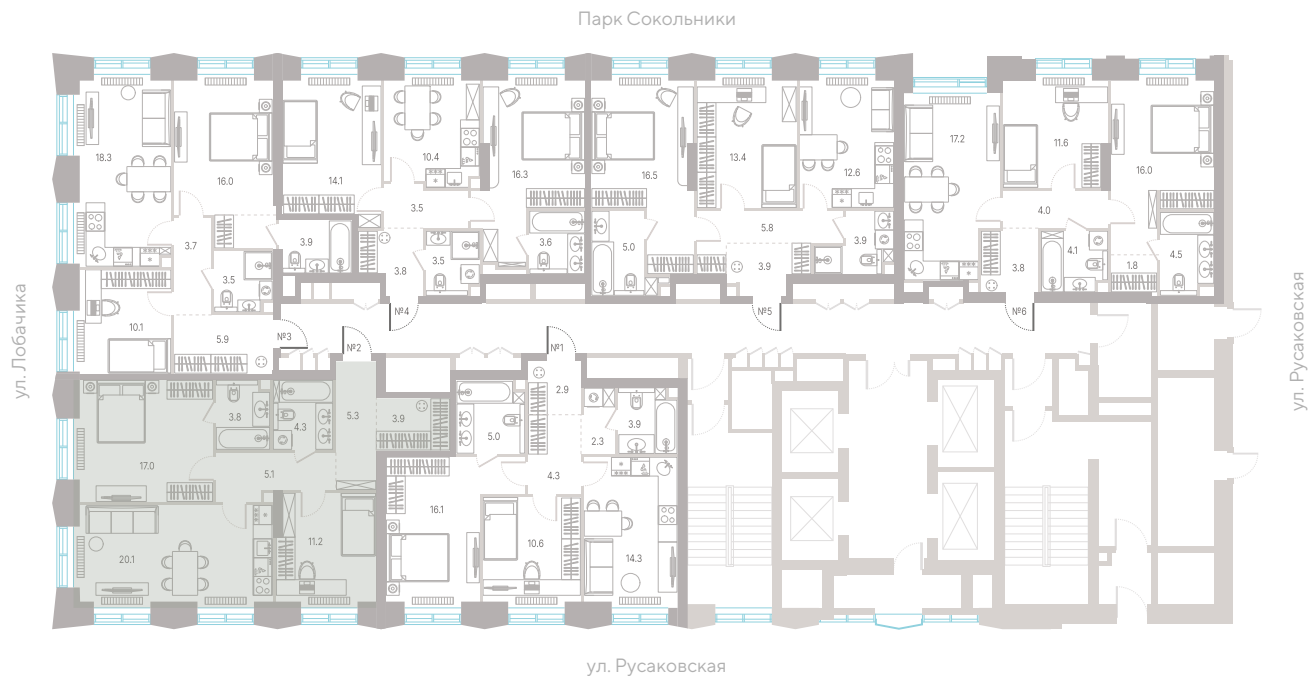

№ 640 • Корпус 2.2 • Секция 6 • Этаж 22/39

2 спальни - 70.7 м²

ГАРДЕРОБНАЯ / МАСТЕР-СПАЛЬНЯ / НЕСКОЛЬКО САМУЗЛОВ /
УГЛОВАЯ КУХНЯ-ГОСТИНАЯ / ВИД ВО ДВОР / ОКНА НА 2 СТОРОНЫ СВЕТА /
ВИД НА ПРУД / ВИД НА СТАЛИНСКИЕ ВЫСОТКИ

40 079 830 Р

[Смотреть на сайте](#)

Смотрите и бронируйте эту квартиру
на kod-sokolniki.ru

№ 640 • Корпус 2.2 • Секция 6 • Этаж 22/39

Альтернативная планировка - 70.7 м²

ВИД ВО ДВОР / ОКНА НА 2 СТОРОНЫ СВЕТА / ВИД НА ПРУД /
ВИД НА СТАЛИНСКИЕ ВЫСОТКИ

40 079 830 ₽

[Смотреть на сайте](#)

Смотрите и бронируйте эту квартиру
на kod-sokolniki.ru

№ 640 • Корпус 2.2 • Секция 6 • Этаж 22/39

2 спальни - 70.7 м²

ГАРДЕРОБНАЯ / МАСТЕР-СПАЛЬНЯ / НЕСКОЛЬКО САМУЗЛОВ /
УГЛОВАЯ КУХНЯ-ГОСТИНАЯ / ВИД ВО ДВОР / ОКНА НА 2 СТОРОНЫ СВЕТА /
ВИД НА ПРУД / ВИД НА СТАЛИНСКИЕ ВЫСОТКИ

40 079 830 Р

[Смотреть на сайте](#)

Смотрите и бронируйте эту квартиру
на kod-sokolniki.ru

№ 640 • Корпус 2.2 • Секция 6 • Этаж 22/39

2 спальни - 70.7 м²

ГАРДЕРОБНАЯ / МАСТЕР-СПАЛЬНЯ / НЕСКОЛЬКО САМУЗЛОВ /
УГЛОВАЯ КУХНЯ-ГОСТИНАЯ / ВИД ВО ДВОР / ОКНА НА 2 СТОРОНЫ СВЕТА /
ВИД НА ПРУД / ВИД НА СТАЛИНСКИЕ ВЫСОТКИ