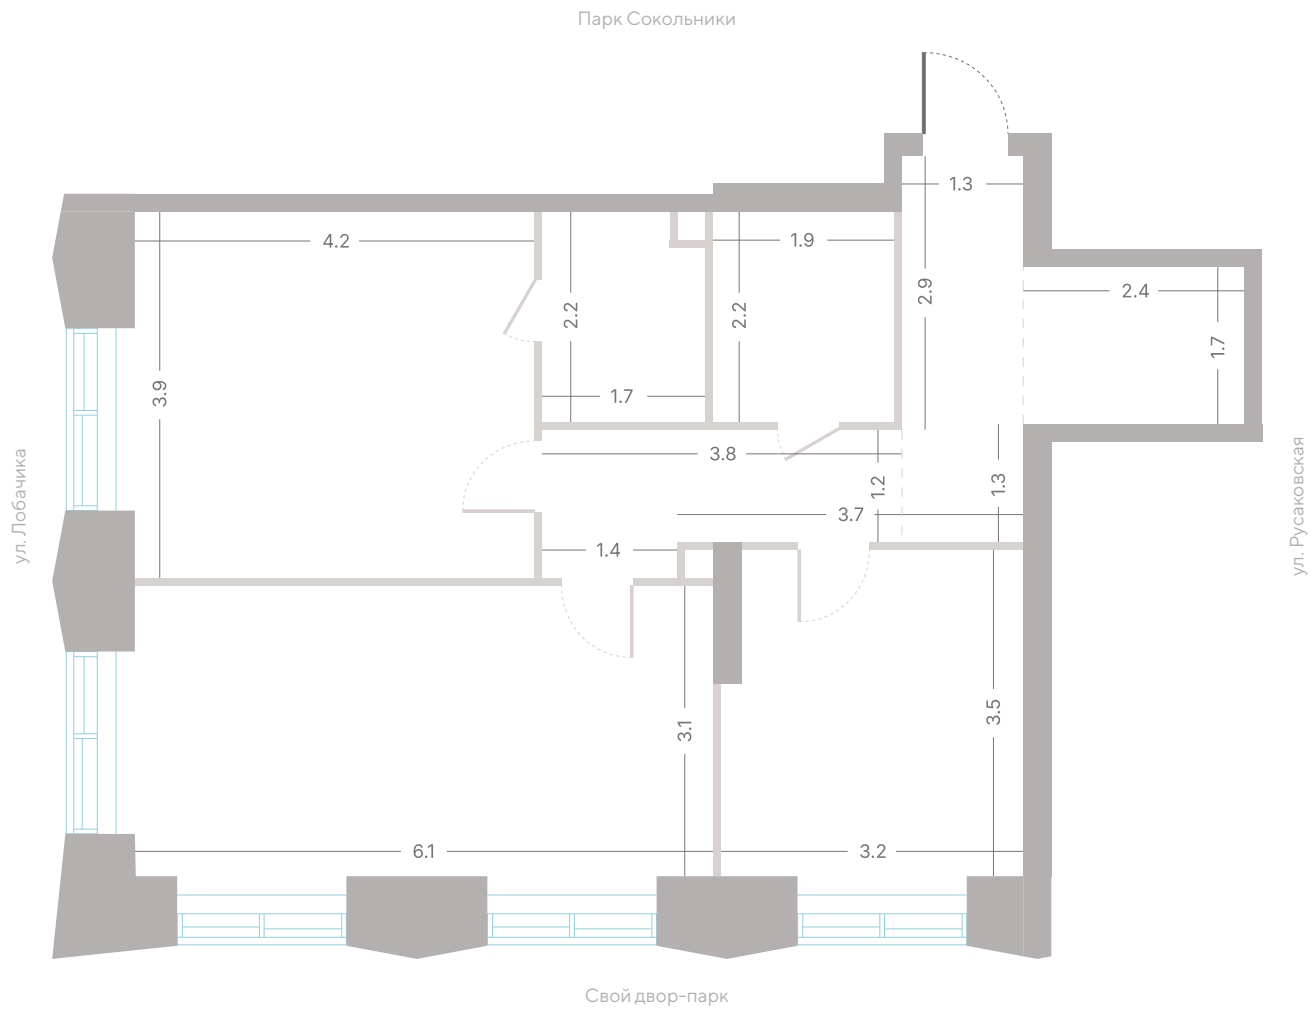

№ 640 • Корпус 2.2 • Секция 6 • Этаж 22/39

2 спальни - 70.7 м²

ГАРДЕРОБНАЯ / МАСТЕР-СПАЛЬНЯ / НЕСКОЛЬКО САМУЗЛОВ /
УГЛОВАЯ КУХНЯ-ГОСТИНАЯ / ВИД ВО ДВОР / ОКНА НА 2 СТОРОНЫ СВЕТА /
ВИД НА ПРУД / ВИД НА СТАЛИНСКИЕ ВЫСОТКИ

40 079 830 Р

[Смотреть на сайте](#)

Смотрите и бронируйте эту квартиру
на kod-sokolniki.ru

№ 640 • Корпус 2.2 • Секция 6 • Этаж 22/39

Альтернативная планировка - 70.7 м²

ВИД ВО ДВОР / ОКНА НА 2 СТОРОНЫ СВЕТА / ВИД НА ПРУД /
ВИД НА СТАЛИНСКИЕ ВЫСОТКИ

40 079 830 ₽

[Смотреть на сайте](#)

Смотрите и бронируйте эту квартиру
на kod-sokolniki.ru

№ 640 • Корпус 2.2 • Секция 6 • Этаж 22/39

2 спальни - 70.7 м²

ГАРДЕРОБНАЯ / МАСТЕР-СПАЛЬНЯ / НЕСКОЛЬКО САМУЗЛОВ /
УГЛОВАЯ КУХНЯ-ГОСТИНАЯ / ВИД ВО ДВОР / ОКНА НА 2 СТОРОНЫ СВЕТА /
ВИД НА ПРУД / ВИД НА СТАЛИНСКИЕ ВЫСОТКИ

40 079 830 Р

[Смотреть на сайте](#)

Смотрите и бронируйте эту квартиру
на kod-sokolniki.ru

№ 640 • Корпус 2.2 • Секция 6 • Этаж 22/39

2 спальни - 70.7 м²

ГАРДЕРОБНАЯ / МАСТЕР-СПАЛЬНЯ / НЕСКОЛЬКО САМУЗЛОВ /
УГЛОВАЯ КУХНЯ-ГОСТИНАЯ / ВИД ВО ДВОР / ОКНА НА 2 СТОРОНЫ СВЕТА /
ВИД НА ПРУД / ВИД НА СТАЛИНСКИЕ ВЫСОТКИ