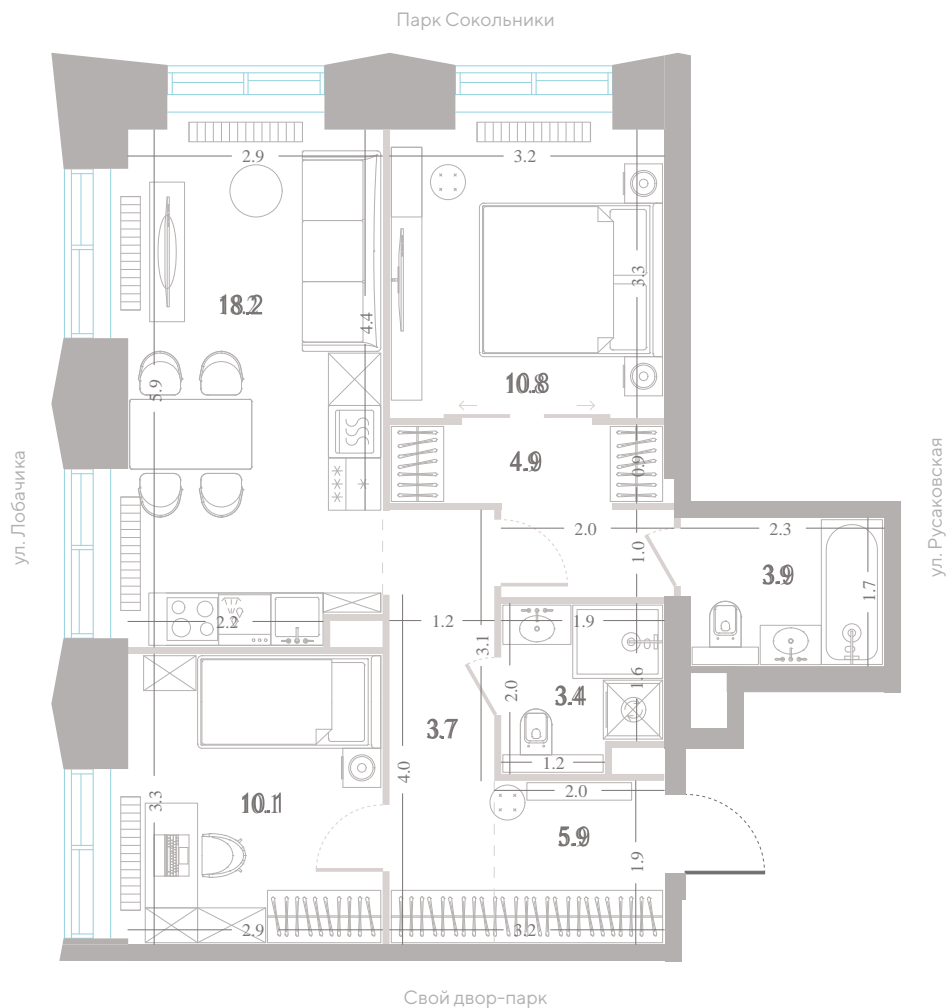

Квартира № 641

2.2
корпус

6
секция

22/39
этаж

**Альтернативная
планировка**

3,0 м
высота потолка

35 882 160 ₹

СТОИМОСТЬ

- Мастер-спальня
- Несколько санузлов
- Угловая кухня-гостиная
- Вид на парк
- Вид во двор
- Окна на 2 стороны света
- Окна на закат

Офис продаж
Москва, ул. Шумкина, 18

Телефон
+7 (495) 085-69-94

[Смотреть на сайте](#)