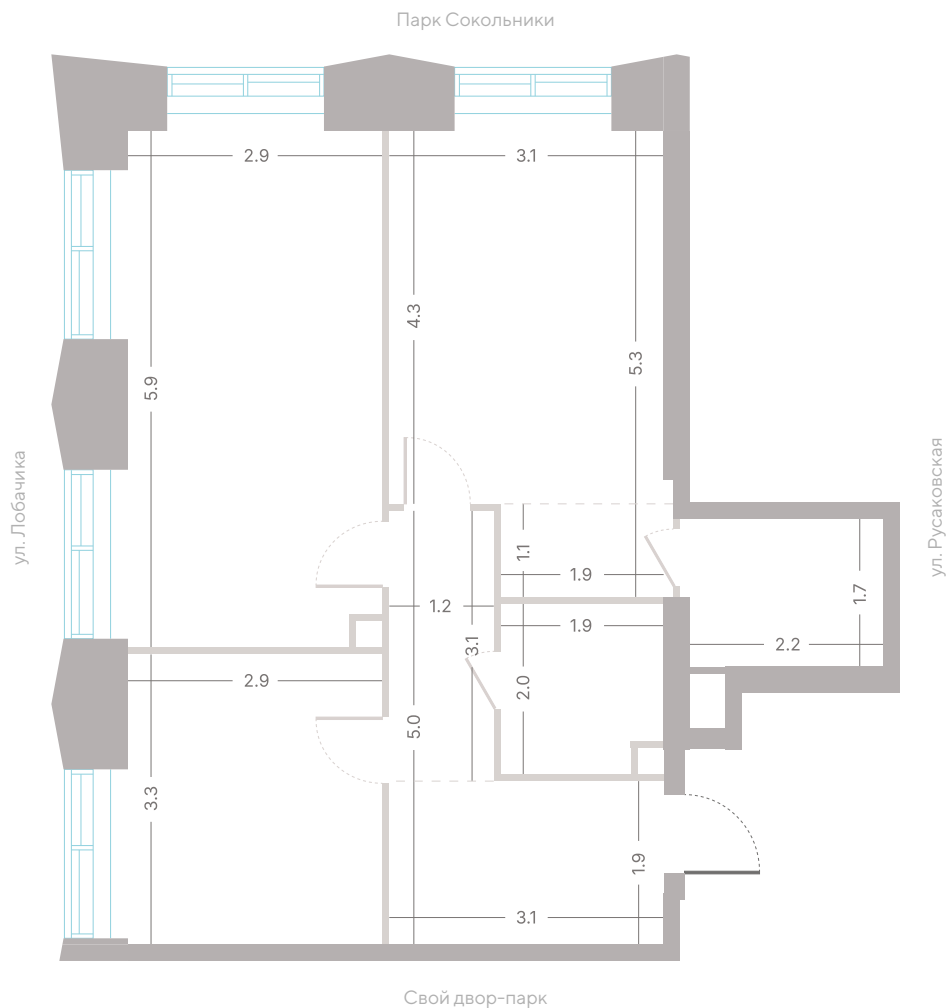

Квартира № 641

2.2

корпус

6

секция

22/39

этаж

61,4 м²

площадь

2

спальни

3,0 м

высота потолка

35 882 160 ₹

СТОИМОСТЬ

Мастер-спальня

Несколько санузлов

Угловая кухня-гостиная

Вид на парк

Вид во двор

Окна на 2 стороны света

Окна на закат

Офис продаж

Москва, ул. Шумкина, 18

Телефон

+7 (495) 085-69-94

[Смотреть на сайте](#)