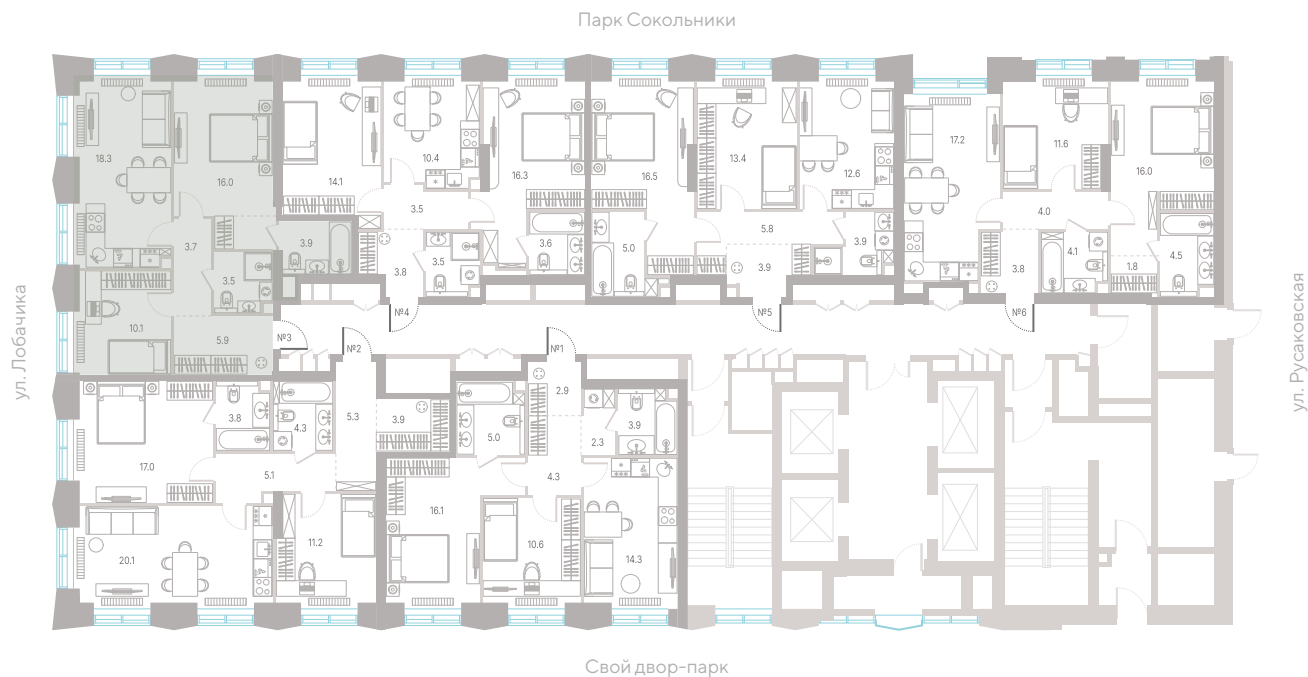

Квартира № 641

2.2 корпус
6 секция
22/39 этаж

61,4 м² площадь
2 спальни
3,0 м высота потолка

35 882 160 ₹

СТОИМОСТЬ

- Мастер-спальня
- Несколько санузлов
- Угловая кухня-гостиная
- Вид на парк
- Вид во двор
- Окна на 2 стороны света
- Окна на закат

Офис продаж
Москва, ул. Шумкина, 18

Телефон
+7 (495) 085-69-94

[Смотреть на сайте](#)