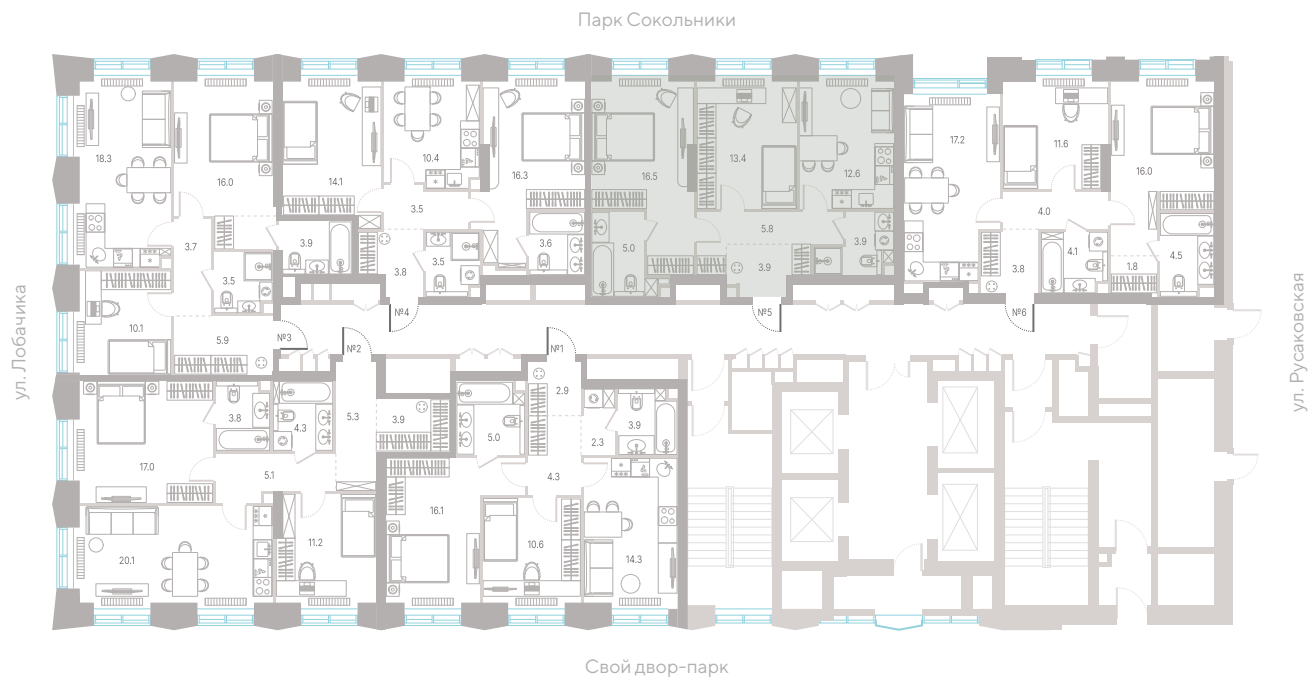

секция

22/39

этаж

**Альтернативная
планировка**

3,0 м

высота потолка

35 609 080 ₽

СТОИМОСТЬ

+7 (495) 085-69-94

[Смотреть на сайте](#)

Квартира № 643

2.2 корпус 6 секция 22/39 этаж

61,1 м² площадь 2 спальни 3,0 м высота потолка

35 609 080 ₽

СТОИМОСТЬ

Мастер-спальня