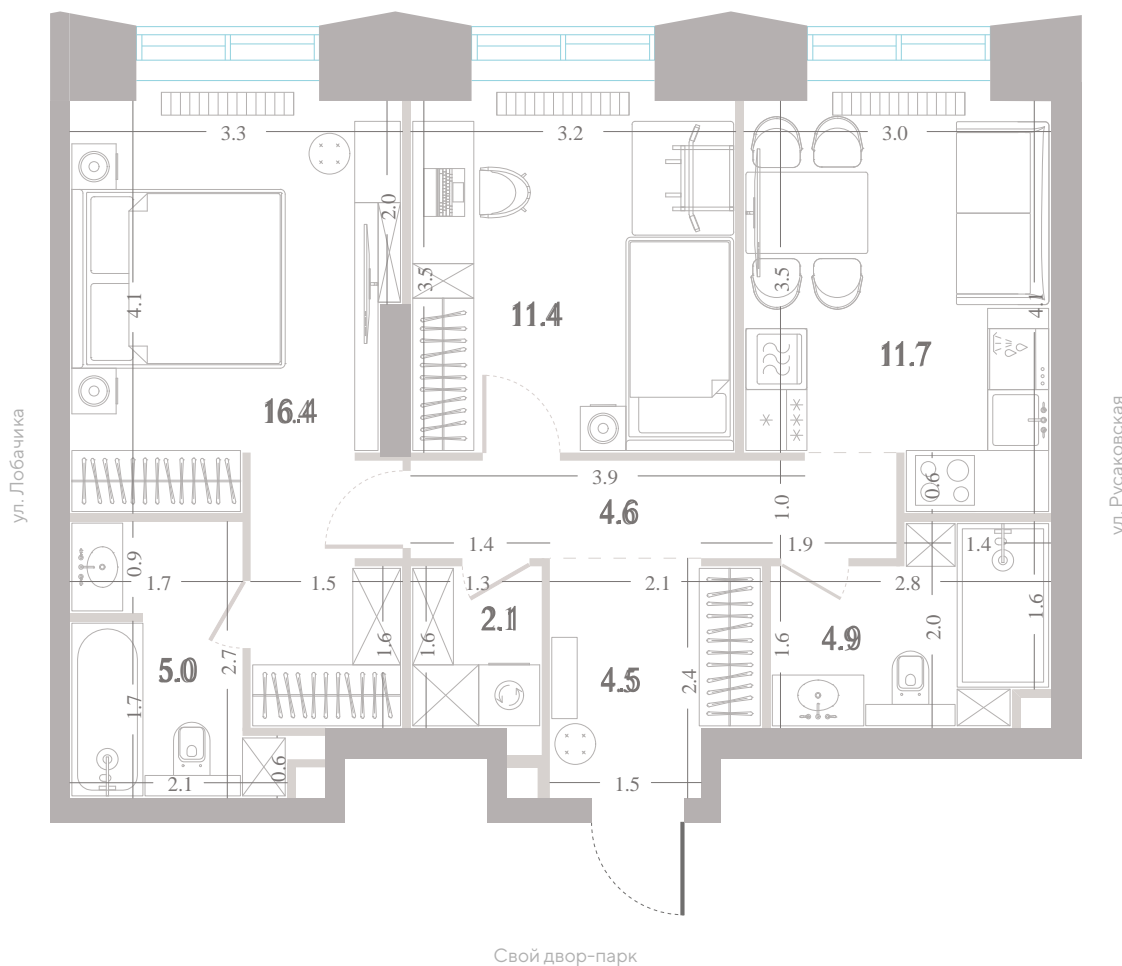

Квартира № 643

2.2

корпус

6

секция

22/39

этаж

**Альтернативная
планировка**

3,0 м

высота потолка

35 609 080 ₽

СТОИМОСТЬ

Мастер-спальня

Несколько санузлов

Вид на парк

Окна на рассвет

Парк Сокольники

Офис продаж

Москва, ул. Шумкина, 18

Телефон

+7 (495) 085-69-94

[Смотреть на сайте](#)