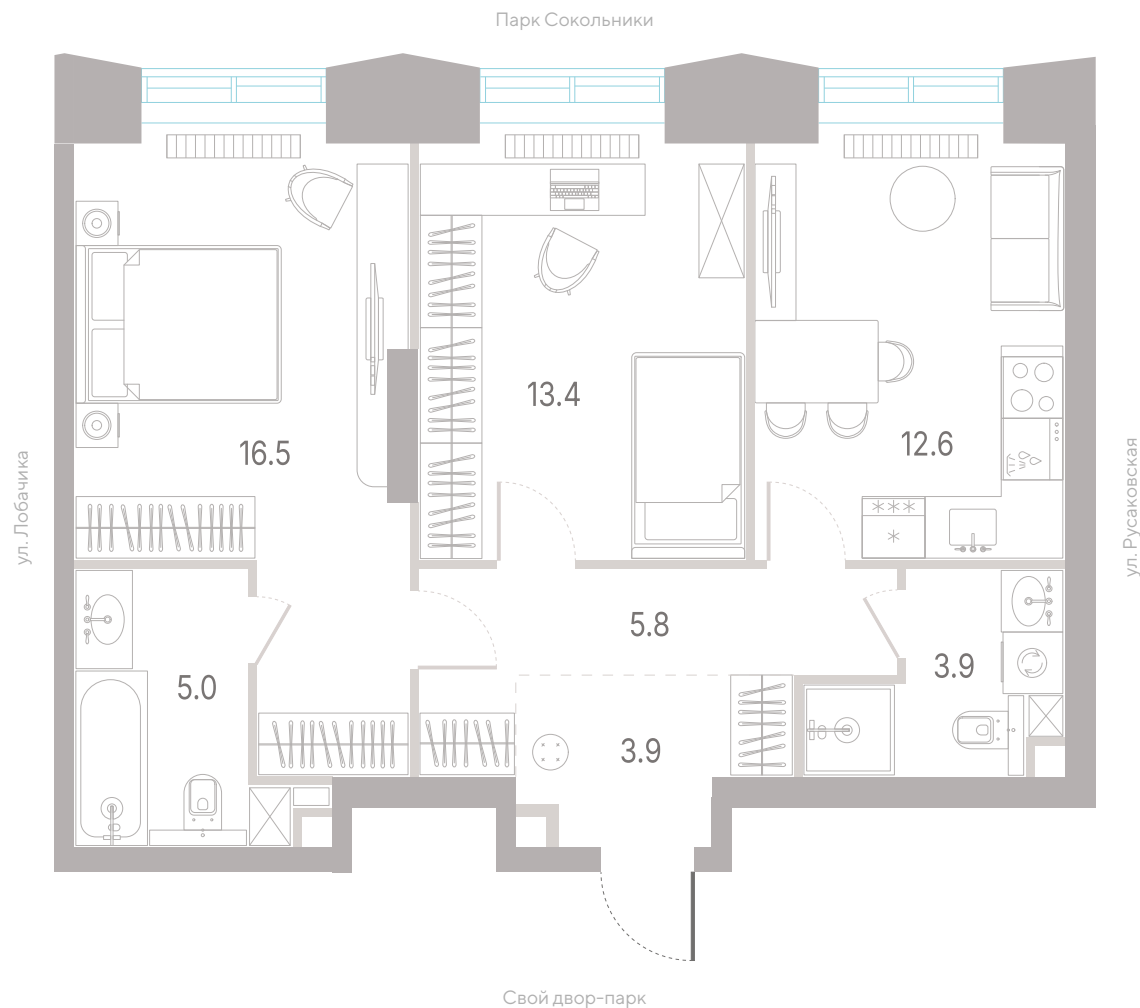

Квартира № 643

2.2 **6** **22/39**
корпус секция этаж

61,1 м² **2** **3,0 м**
площадь спальни высота потолка

35 609 080 ₽

СТОИМОСТЬ

Мастер-спальня

Несколько санузлов

Вид на парк

Окна на рассвет

Офис продаж
Москва, ул. Шумкина, 18

Телефон
+7 (495) 085-69-94

[Смотреть на сайте](#)