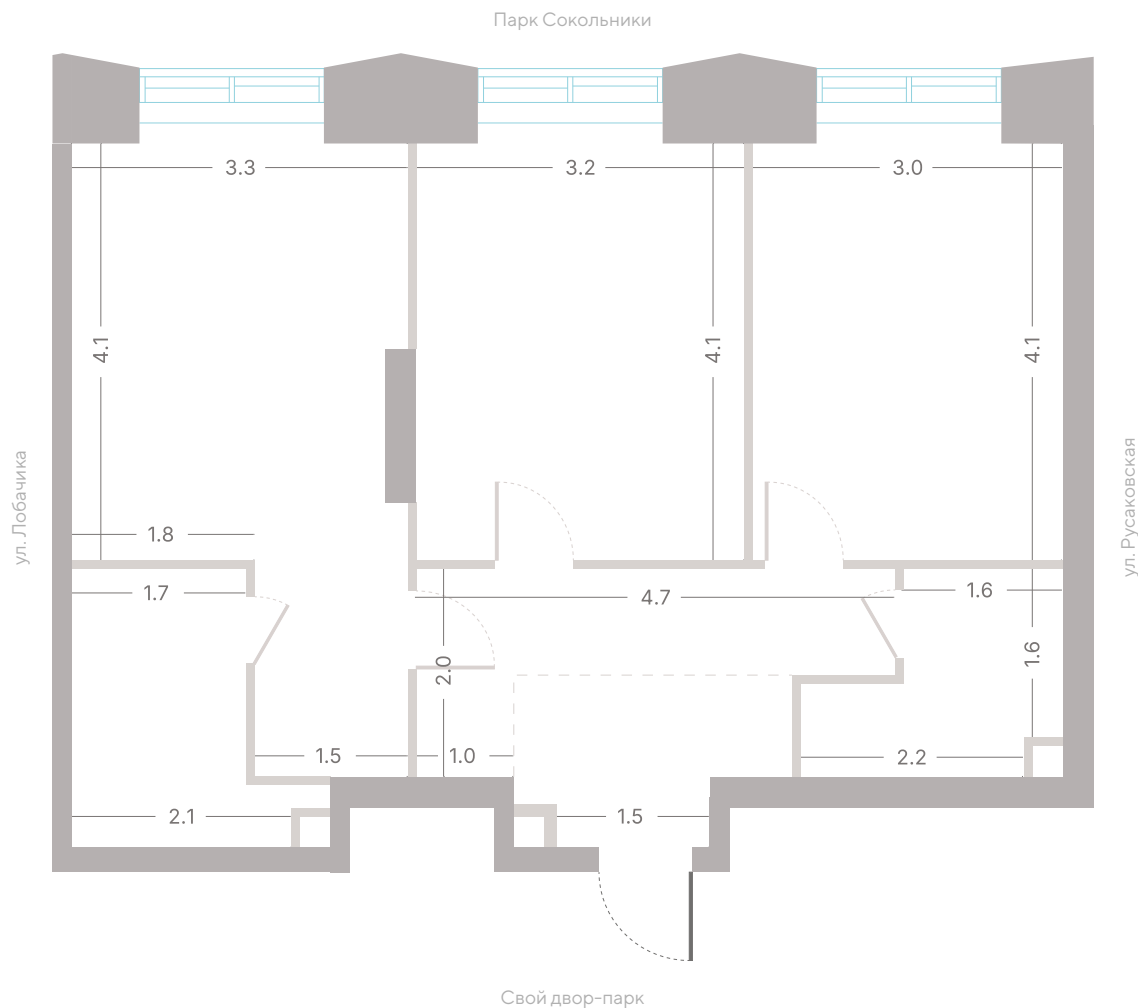

Квартира № 643

2.2

корпус

6

секция

22/39

этаж

61,1 м²

площадь

2

спальни

3,0 м

высота потолка

35 609 080 ₽

СТОИМОСТЬ

Мастер-спальня

Несколько санузлов

Вид на парк

Окна на рассвет

Офис продаж

Москва, ул. Шумкина, 18

Телефон

+7 (495) 085-69-94

[Смотреть на сайте](#)