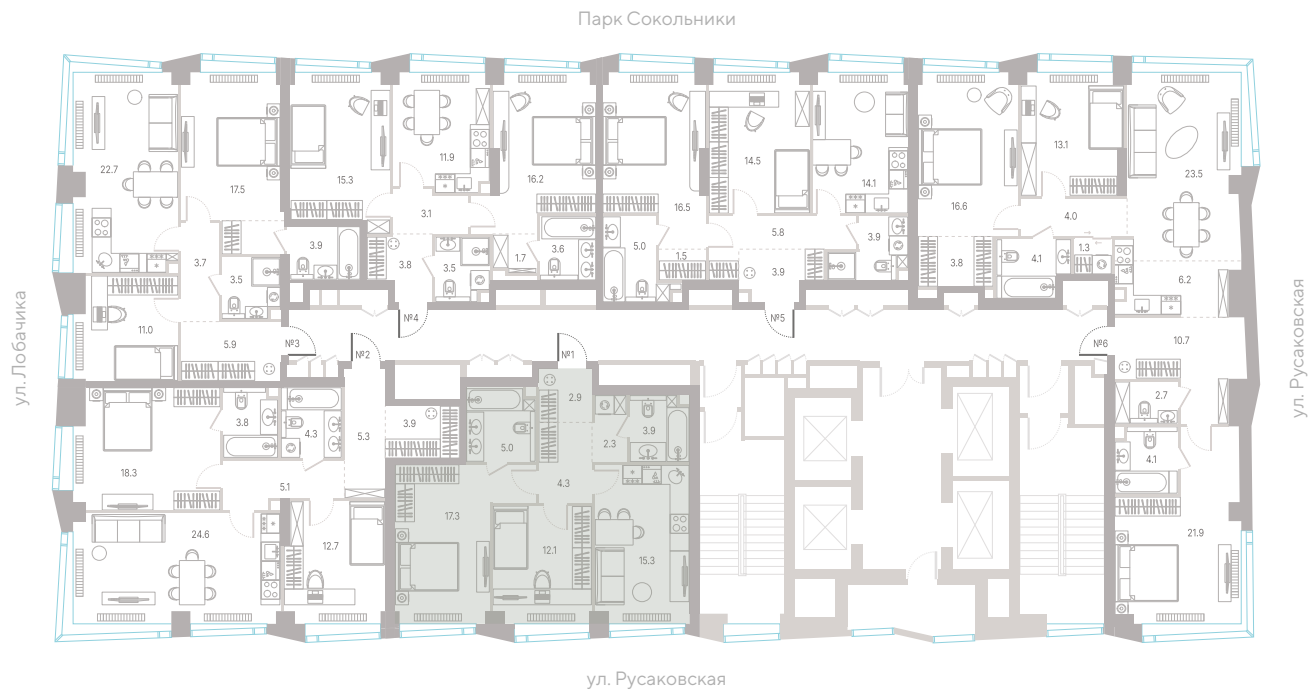

№ 645 • Корпус 2.2 • Секция 6 • Этаж 23/39

2 спальни - 63.1 м²

МАСТЕР-СПАЛЬНЯ / НЕСКОЛЬКО САМУЗЛОВ / ОКНА В ПОЛ / КУХНЯ-ГОСТИНАЯ / ВИД НА ПРУД

34 736 550 ₽

[Смотреть на сайте](#)

Смотрите и бронируйте эту квартиру
на kod-sokolniki.ru

№ 645 • Корпус 2.2 • Секция 6 • Этаж 23/39

Альтернативная планировка - 63.1 м²

ВИД НА ПРУД

34 736 550 ₽

[Смотреть на сайте](#)

Смотрите и бронируйте эту квартиру
на kod-sokolniki.ru

№ 645 • Корпус 2.2 • Секция 6 • Этаж 23/39

2 спальни - 63.1 м²

МАСТЕР-СПАЛЬНЯ / НЕСКОЛЬКО САМУЗЛОВ / ОКНА В ПОЛ / КУХНЯ-ГОСТИНАЯ / ВИД НА ПРУД

34 736 550 Р

[Смотреть на сайте](#)

Смотрите и бронируйте эту квартиру
на kod-sokolniki.ru

№ 645 • Корпус 2.2 • Секция 6 • Этаж 23/39

2 спальни - 63.1 м²

МАСТЕР-СПАЛЬНЯ / НЕСКОЛЬКО САМУЗЛОВ / ОКНА В ПОЛ / КУХНЯ-ГОСТИНАЯ / ВИД НА ПРУД

34 736 550 ₽

[Смотреть на сайте](#)

Смотрите и бронируйте эту квартиру
на kod-sokolniki.ru

№ 645 • Корпус 2.2 • Секция 6 • Этаж 23/39