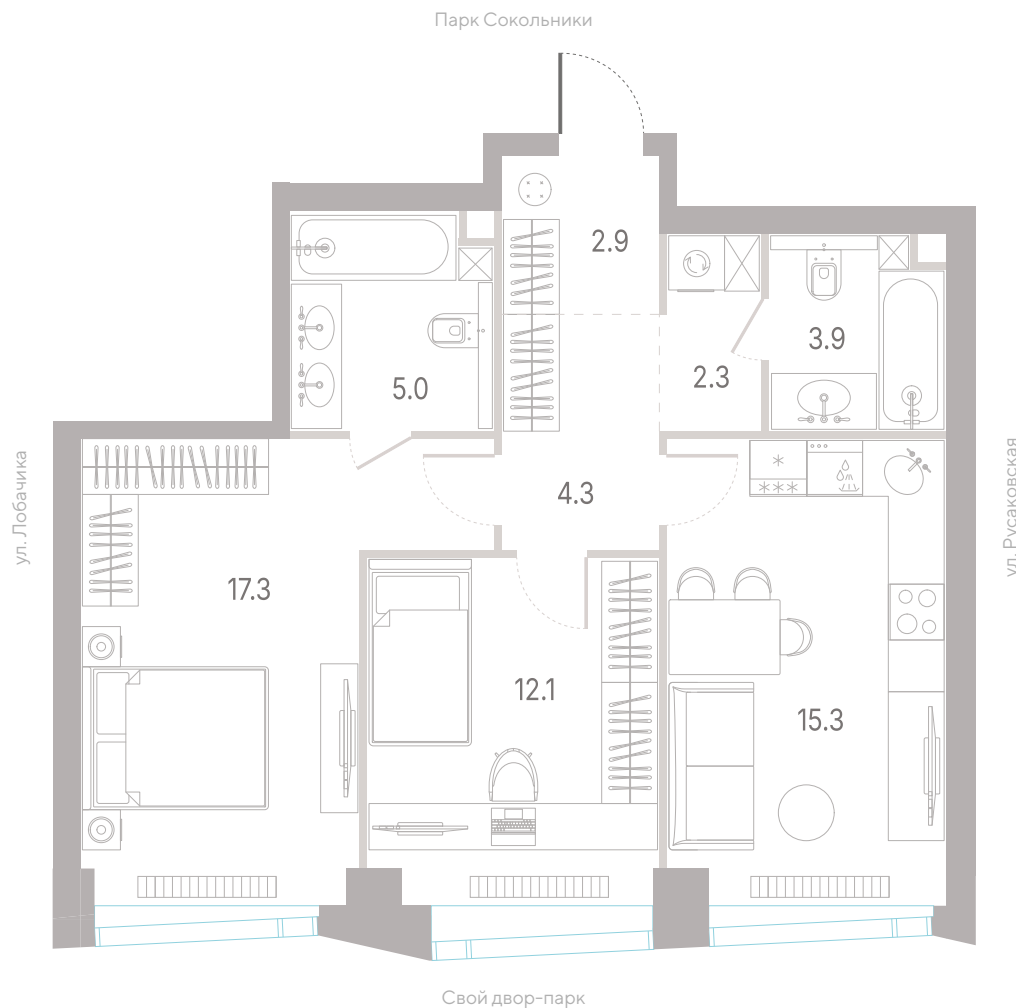

Квартира № 645

2.2 **6** **23/39**
корпус секция этаж

63,1 м² **2** **3,0 м**
площадь спальни высота потолка

35 260 280 ₽

СТОИМОСТЬ

- Мастер-спальня
- Несколько санузлов
- Окна в пол
- Кухня-гостиная
- Вид на пруд
- Окна на рассвет

23/39

этаж

63,1 м²

площадь

2

спальни

3,0 м

высота потолка

35 260 280 ₽

СТОИМОСТЬ

Мастер-спальня

Несколько санузлов

Окна в пол

Кухня-гостиная

Вид на пруд

Окна на рассвет

2.2
корпус

6
секция

23/39
этаж

63,1 м²
площадь

2
спальни

3,0 м
высота потолка

35 260 280 ₽

СТОИМОСТЬ