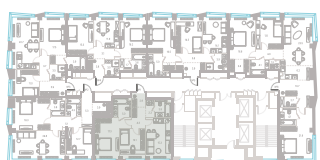

Квартира № 645

2.2

корпус

6

секция

23/39

этаж

**Альтернативная
планировка**

3,0 м

высота потолка

35 260 280 ₽

СТОИМОСТЬ

Мастер-спальня

Несколько санузлов

Окна в пол

Кухня-гостиная

Вид на пруд

Окна на рассвет

Офис продаж

Москва, ул. Шумкина, 18

Телефон

+7 (495) 085-69-94

[Смотреть на сайте](#)