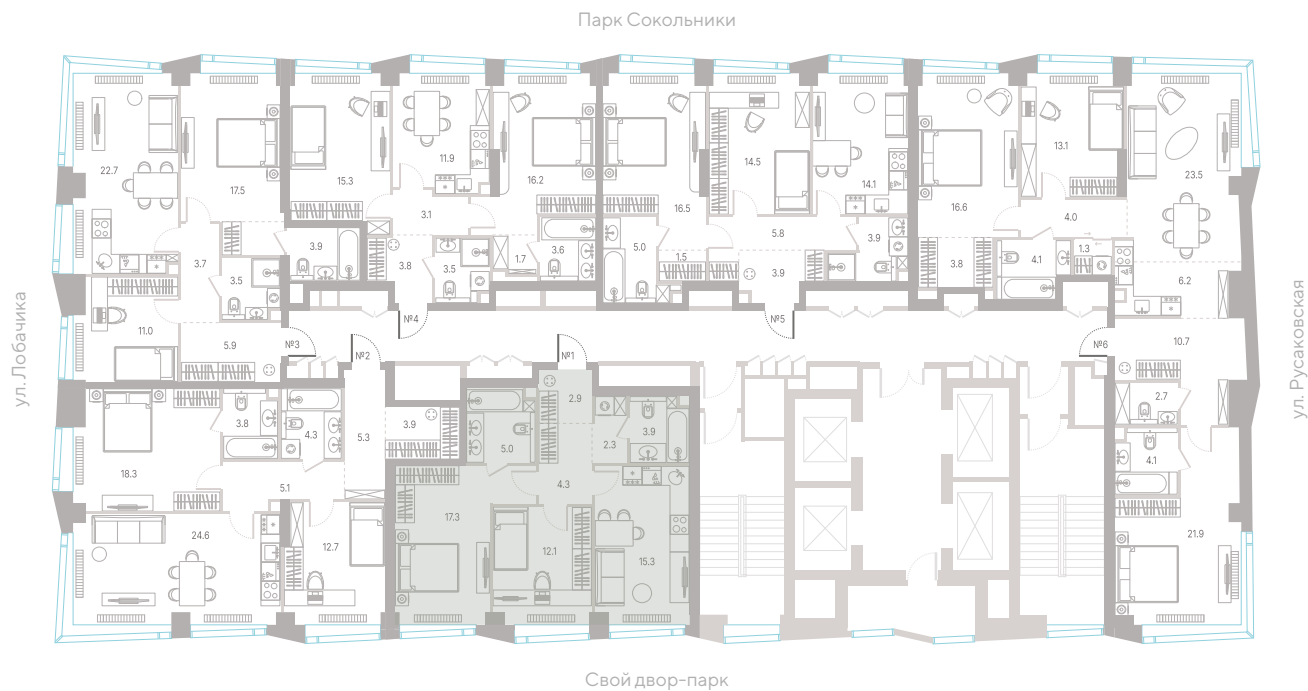

Квартира № 645

2.2 корпус
6 секция
23/39 этаж

63,1 м² площадь
2 спальни
3,0 м высота потолка

35 260 280 Р

СТОИМОСТЬ

- Мастер-спальня
- Несколько санузлов
- Окна в пол
- Кухня-гостиная
- Вид на пруд
- Окна на рассвет

Офис продаж
Москва, ул. Шумкина, 18

Телефон
+7 (495) 085-69-94

[Смотреть на сайте](#)