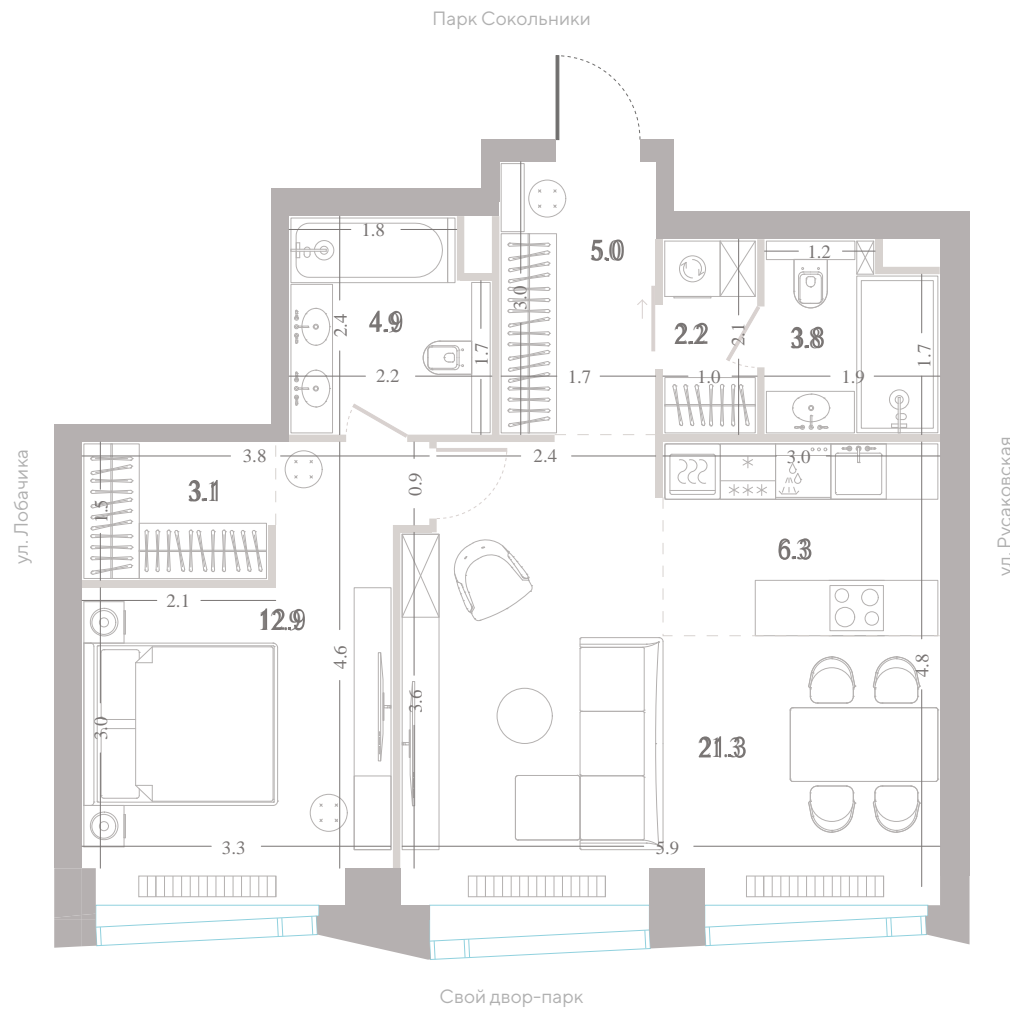

№ 645 • Корпус 2.2 • Секция 6 • Этаж 23/39

2 спальни - 63.1 м²

МАСТЕР-СПАЛЬНЯ / НЕСКОЛЬКО САМУЗЛОВ / ОКНА В ПОЛ / КУХНЯ-ГОСТИНАЯ / ВИД НА ПРУД

34 736 550 ₽

[Смотреть на сайте](#)

Смотрите и бронируйте эту квартиру
на kod-sokolniki.ru

№ 645 • Корпус 2.2 • Секция 6 • Этаж 23/39

Альтернативная планировка - 63.1 м²

ВИД НА ПРУД

34 736 550 ₽

[Смотреть на сайте](#)

Смотрите и бронируйте эту квартиру
на kod-sokolniki.ru

№ 645 • Корпус 2.2 • Секция 6 • Этаж 23/39

2 спальни - 63.1 м²

МАСТЕР-СПАЛЬНЯ / НЕСКОЛЬКО САМУЗЛОВ / ОКНА В ПОЛ / КУХНЯ-ГОСТИНАЯ / ВИД НА ПРУД

34 736 550 Р

[Смотреть на сайте](#)

Смотрите и бронируйте эту квартиру
на kod-sokolniki.ru

№ 645 • Корпус 2.2 • Секция 6 • Этаж 23/39

2 спальни - 63.1 м²

МАСТЕР-СПАЛЬНЯ / НЕСКОЛЬКО САМУЗЛОВ / ОКНА В ПОЛ / КУХНЯ-ГОСТИНАЯ / ВИД НА ПРУД

34 736 550 ₽

[Смотреть на сайте](#)

Смотрите и бронируйте эту квартиру
на kod-sokolniki.ru

№ 645 • Корпус 2.2 • Секция 6 • Этаж 23/39