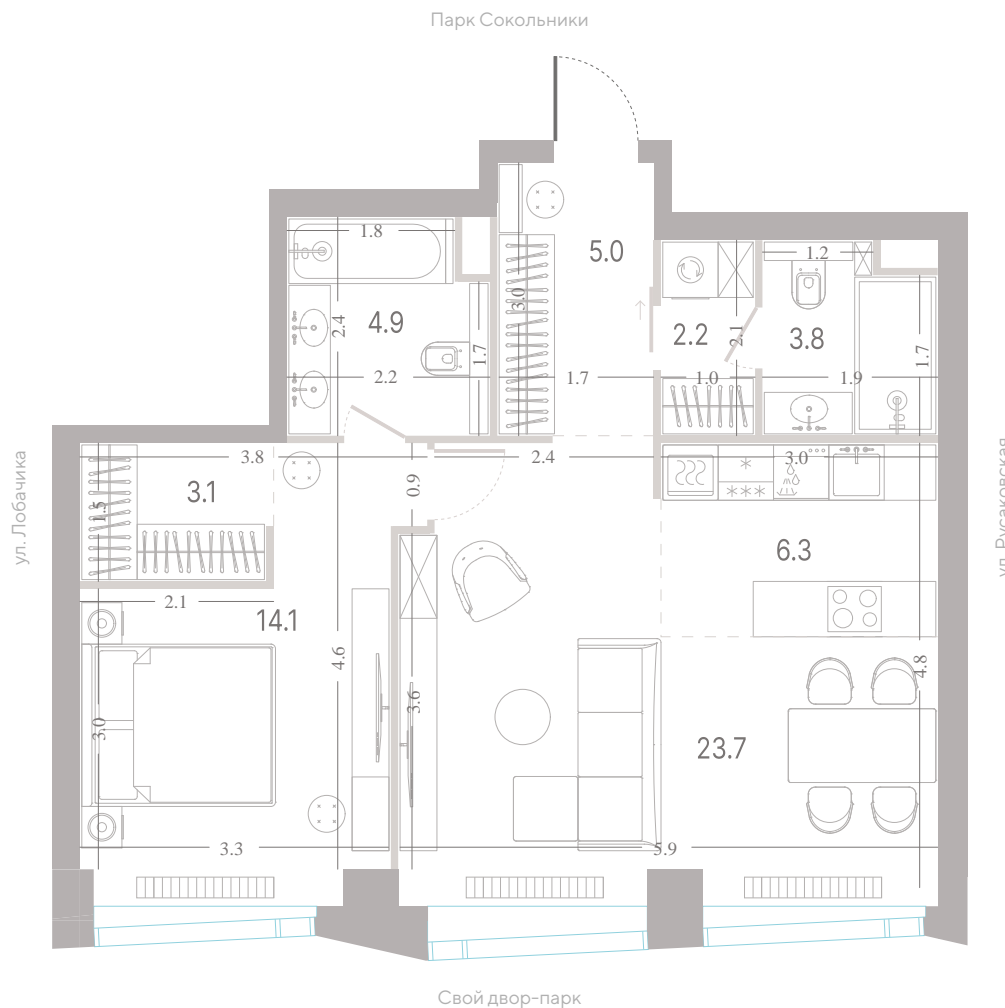

Квартира № 645

2.2 **6** **23/39**
корпус секция этаж

63,1 м² **2** **3,0 м**
площадь спальни высота потолка

35 260 280 ₽

СТОИМОСТЬ

- Мастер-спальня
- Несколько санузлов
- Окна в пол
- Кухня-гостиная
- Вид на пруд
- Окна на рассвет

6

секция

23/39

этаж

**Альтернативная
планировка**

3,0 м

высота потолка

35 260 280 ₽

СТОИМОСТЬ

Мастер-спальня

Несколько санузлов

Окна в пол

Кухня-гостиная

Вид на пруд

Окна на рассвет

Офис продаж

2.2
корпус

6
секция

23/39
этаж

63,1 м²
площадь

2
спальни

3,0 м
высота потолка

35 260 280 ₽

СТОИМОСТЬ