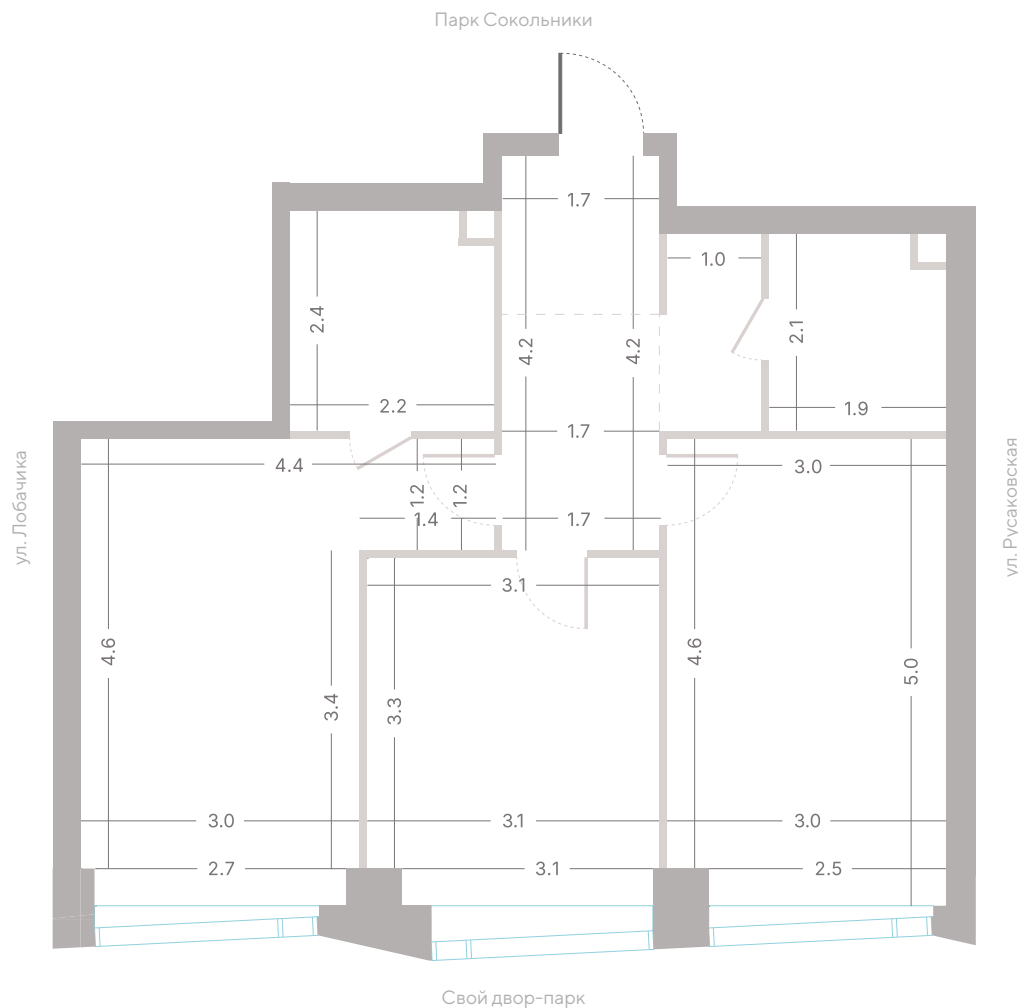

Квартира № 645

2.2 **6** **23/39**
корпус секция этаж

63,1 м² **2** **3,0 м**
площадь спальни высота потолка

35 260 280 ₽

СТОИМОСТЬ

- Мастер-спальня
- Несколько санузлов
- Окна в пол
- Кухня-гостиная
- Вид на пруд
- Окна на рассвет

35 260 280 ₽

СТОИМОСТЬ

Мастер-спальня

Несколько санузлов

Окна в пол

Кухня-гостиная

Вид на пруд

Окна на рассвет

6

секция

23/39

этаж

**Альтернативная
планировка**

3,0 м

высота потолка

35 260 280 ₽

2.2
корпус

6
секция

23/39
этаж

63,1 м²
площадь

2
спальни

3,0 м
высота потолка

35 260 280 ₽

СТОИМОСТЬ