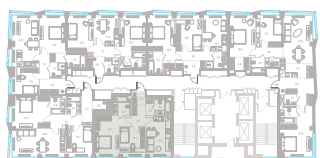

Квартира № 645

2.2 **6** **23/39**
корпус секция этаж

63,1 м² **2** **3,0 м**
площадь спальни высота потолка

35 260 280 ₽

СТОИМОСТЬ

- Мастер-спальня
- Несколько санузлов
- Окна в пол
- Кухня-гостиная
- Вид на пруд
- Окна на рассвет