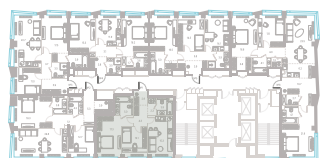

35 260 280 ₽

СТОИМОСТЬ

Мастер-спальня

Несколько санузлов

Окна в пол

Кухня-гостиная

Вид на пруд

Окна на рассвет

6

секция

23/39

этаж

**Альтернативная
планировка**

3,0 м

высота потолка

35 260 280 ₽