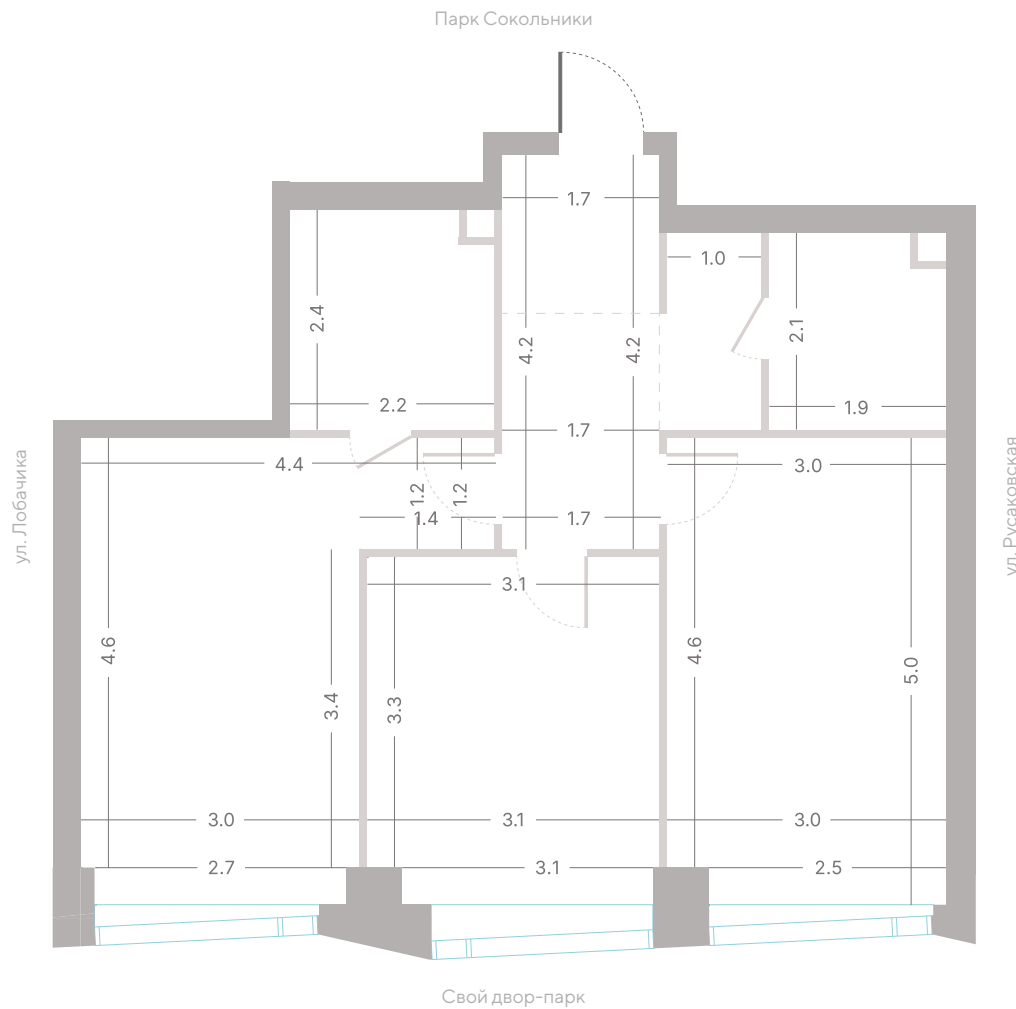

№ 645 • Корпус 2.2 • Секция 6 • Этаж 23/39

2 спальни - 63.1 м²

МАСТЕР-СПАЛЬНЯ / НЕСКОЛЬКО САМУЗЛОВ / ОКНА В ПОЛ / КУХНЯ-ГОСТИНАЯ / ВИД НА ПРУД

34 736 550 ₽

[Смотреть на сайте](#)

Смотрите и бронируйте эту квартиру
на kod-sokolniki.ru

№ 645 • Корпус 2.2 • Секция 6 • Этаж 23/39

Альтернативная планировка - 63.1 м²

ВИД НА ПРУД

34 736 550 ₽

[Смотреть на сайте](#)

Смотрите и бронируйте эту квартиру
на kod-sokolniki.ru

№ 645 • Корпус 2.2 • Секция 6 • Этаж 23/39

2 спальни - 63.1 м²

МАСТЕР-СПАЛЬНЯ / НЕСКОЛЬКО САМУЗЛОВ / ОКНА В ПОЛ / КУХНЯ-ГОСТИНАЯ / ВИД НА ПРУД

34 736 550 Р

[Смотреть на сайте](#)

Смотрите и бронируйте эту квартиру
на kod-sokolniki.ru

№ 645 • Корпус 2.2 • Секция 6 • Этаж 23/39

2 спальни - 63.1 м²

МАСТЕР-СПАЛЬНЯ / НЕСКОЛЬКО САМУЗЛОВ / ОКНА В ПОЛ / КУХНЯ-ГОСТИНАЯ / ВИД НА ПРУД

34 736 550 ₽

[Смотреть на сайте](#)

Смотрите и бронируйте эту квартиру
на kod-sokolniki.ru

№ 645 • Корпус 2.2 • Секция 6 • Этаж 23/39