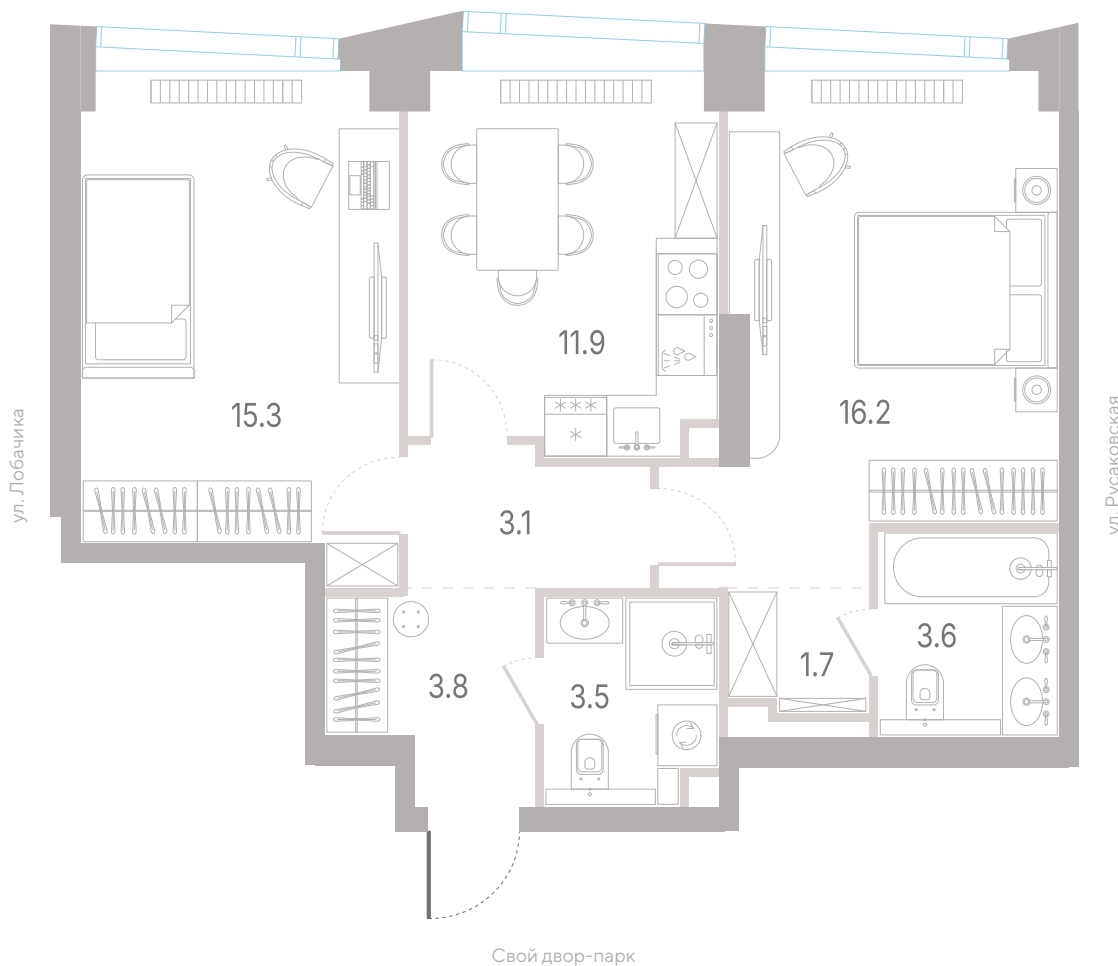

Квартира № 648

2.2

корпус

6

секция

23/39

этаж

59,1 м²

площадь

2

спальни

3,0 м

высота потолка

34 053 420 ₽

стоимость

Мастер-спальня

Несколько санузлов

Окна в пол

Вид на парк

Окна на рассвет

Окна на закат

Парк Сокольники

Офис продаж

Москва, ул. Шумкина, 18

Телефон

+7 (495) 085-69-94

[Смотреть на сайте](#)