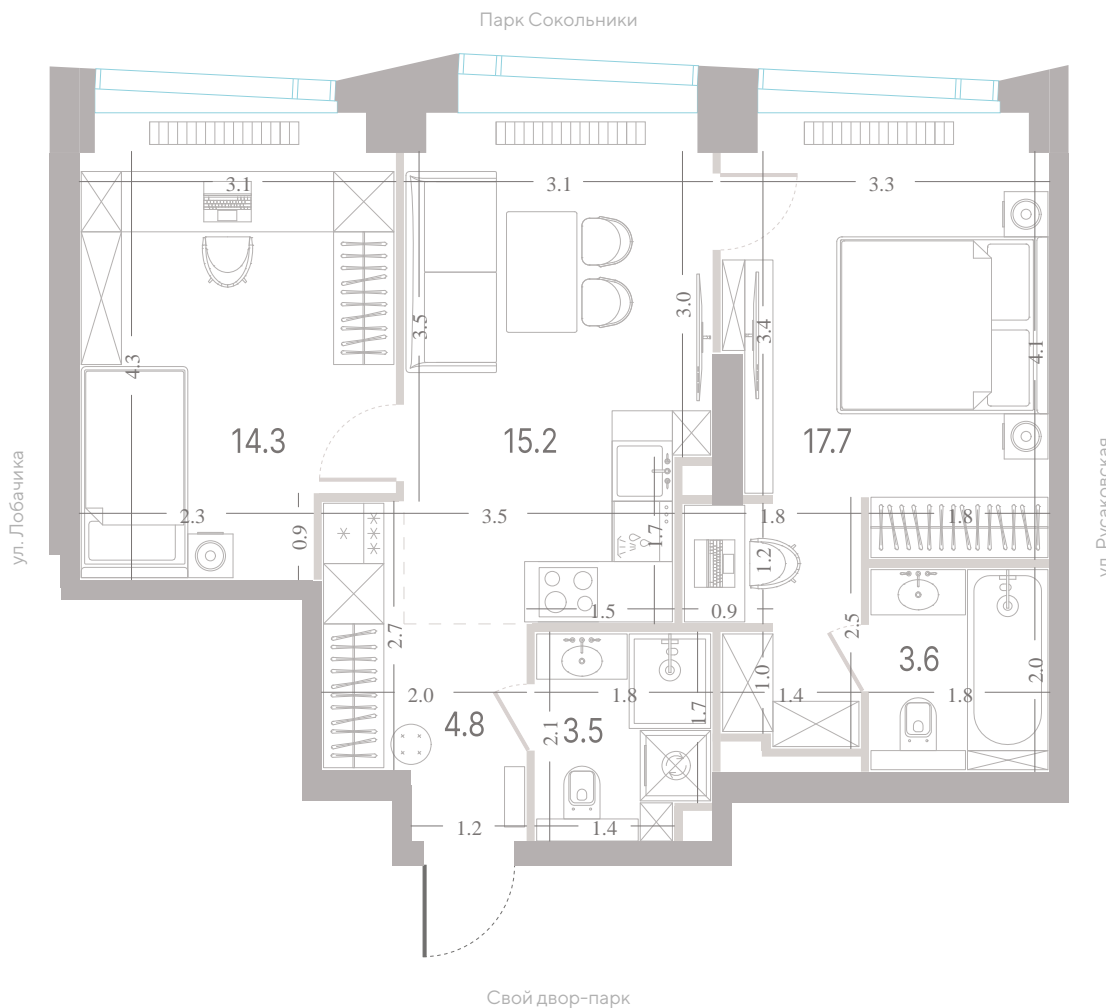

Квартира № 648

2.2
корпус

6
секция

23/39
этаж

**Альтернативная
планировка**

3,0 м
высота потолка

34 053 420 ₽

СТОИМОСТЬ

Мастер-спальня   Несколько санузлов   Окна в пол

Вид на парк   Окна на рассвет   Окна на закат

Офис продаж
Москва, ул. Шумкина, 18

Телефон
+7 (495) 085-69-94

[Смотреть на сайте](#)