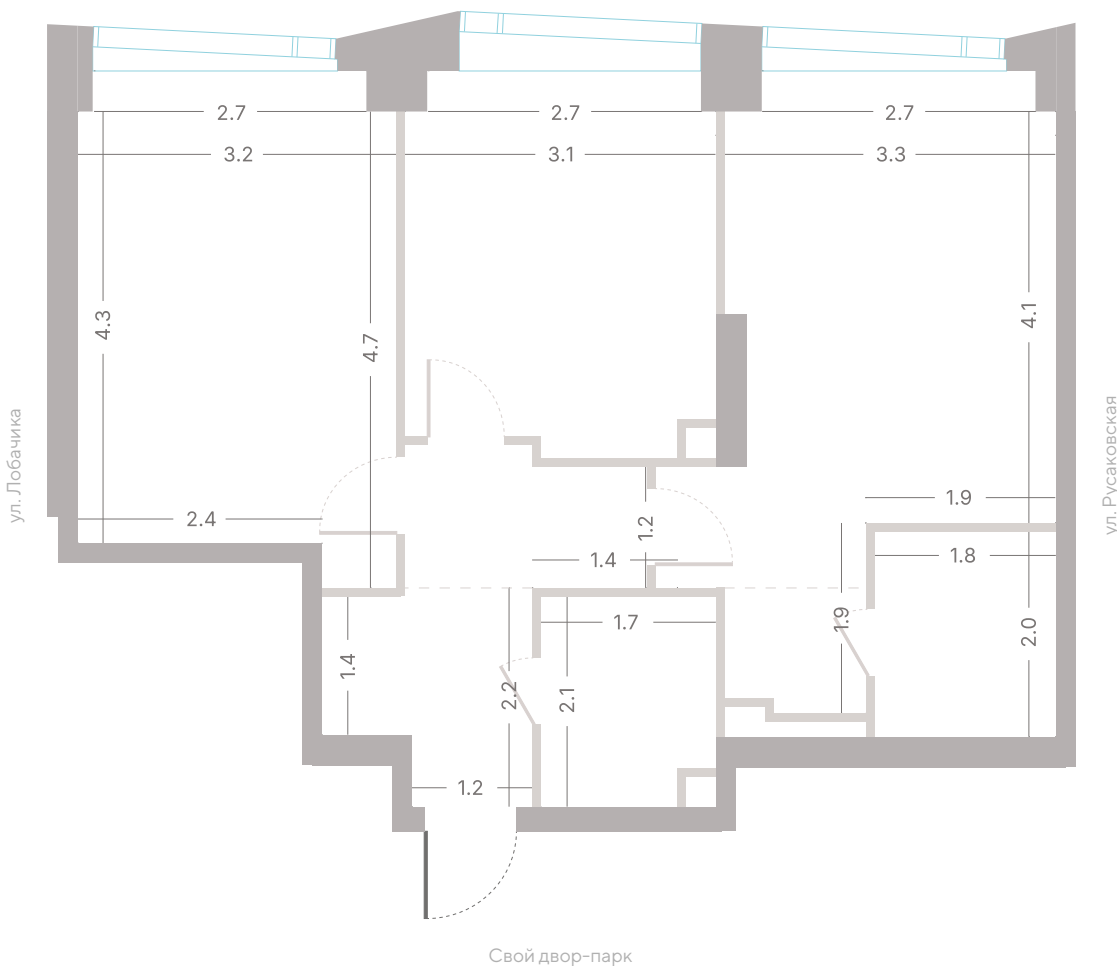

Парк Сокольники

Квартира № 648

2.2

корпус

6

секция

23/39

этаж

59,1 м²

площадь

2

спальни

3,0 м

высота потолка

34 053 420 ₽

стоимость

Мастер-спальня

Несколько санузлов

Окна в пол

Вид на парк

Окна на рассвет

Окна на закат

Офис продаж

Москва, ул. Шумкина, 18

Телефон

+7 (495) 085-69-94

[Смотреть на сайте](#)