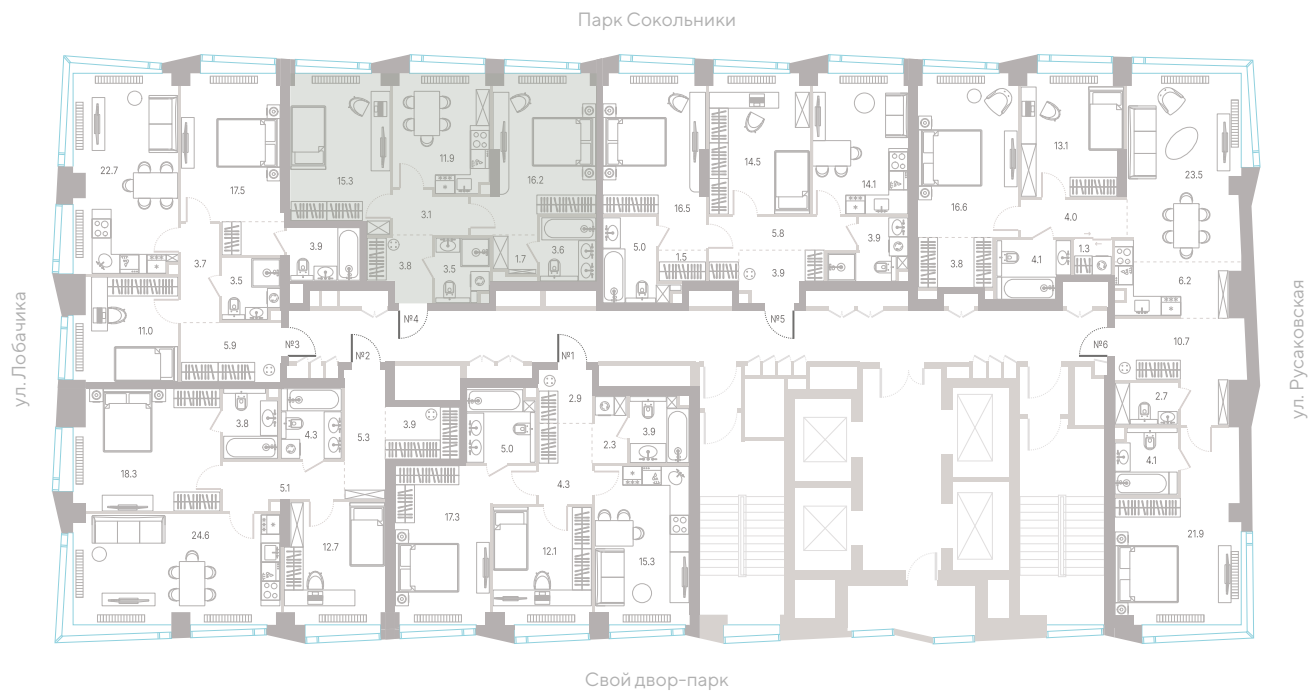

Квартира № 648

2.2 корпус
6 секция
23/39 этаж

59,1 м² площадь
2 спальни
3,0 м высота потолка

34 053 420 Р

СТОИМОСТЬ

- Мастер-спальня
- Несколько санузлов
- Окна в пол
- Вид на парк
- Окна на рассвет
- Окна на закат

Офис продаж
Москва, ул. Шумкина, 18

Телефон
+7 (495) 085-69-94

[Смотреть на сайте](#)