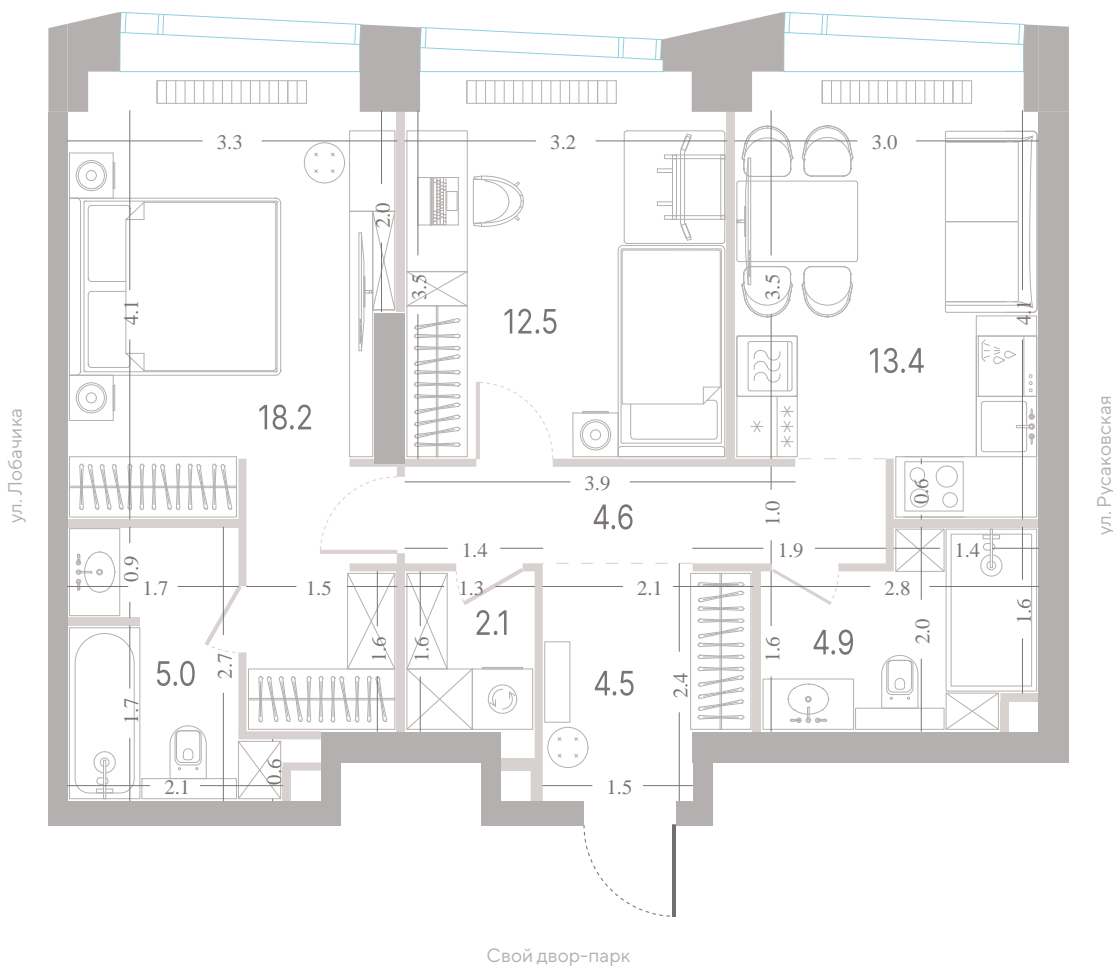

3,0 м

высота потолка

37 476 960 ₽

стоимость

Мастер-спальня

Несколько санузлов

Окна в пол

Кухня-гостиная

Квартира № 649

2.2

корпус

6

секция

23/39

этаж

**Альтернативная
планировка**

3,0 м

высота потолка

37 476 960 ₽

СТОИМОСТЬ

- Мастер-спальня
- Несколько санузлов
- Окна в пол
- Кухня-гостиная
- Вид на парк
- Окна на рассвет

Офис продаж

Москва, ул. Шумкина, 18

Телефон

23/39

этаж

65,2 м²

площадь

2

спальни

3,0 м

высота потолка