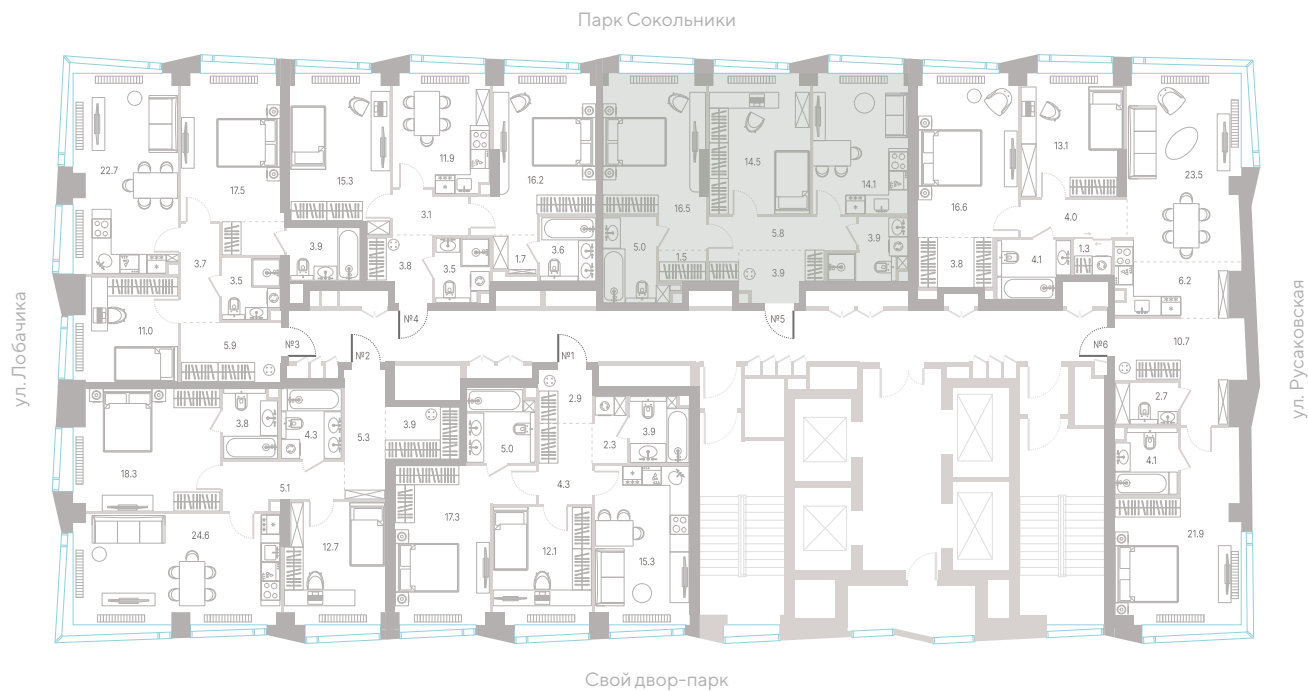

3,0 м

высота потолка

37 476 960 ₽

СТОИМОСТЬ

- Мастер-спальня
- Несколько санузлов
- Окна в пол
- Кухня-гостиная
- Вид на парк
- Окна на рассвет

Офис продаж

Москва, ул. Шумкина, 18

Телефон

+7 (495) 085-69-94

[Смотреть на сайте](#)

Квартира № 649

2.2 корпус
6 секция
23/39 этаж

65,2 м² площадь
2 спальни
3,0 м высота потолка

37 476 960 Р

СТОИМОСТЬ

- Мастер-спальня
- Несколько санузлов
- Окна в пол
- Кухня-гостиная
- Вид на парк
- Окна на рассвет