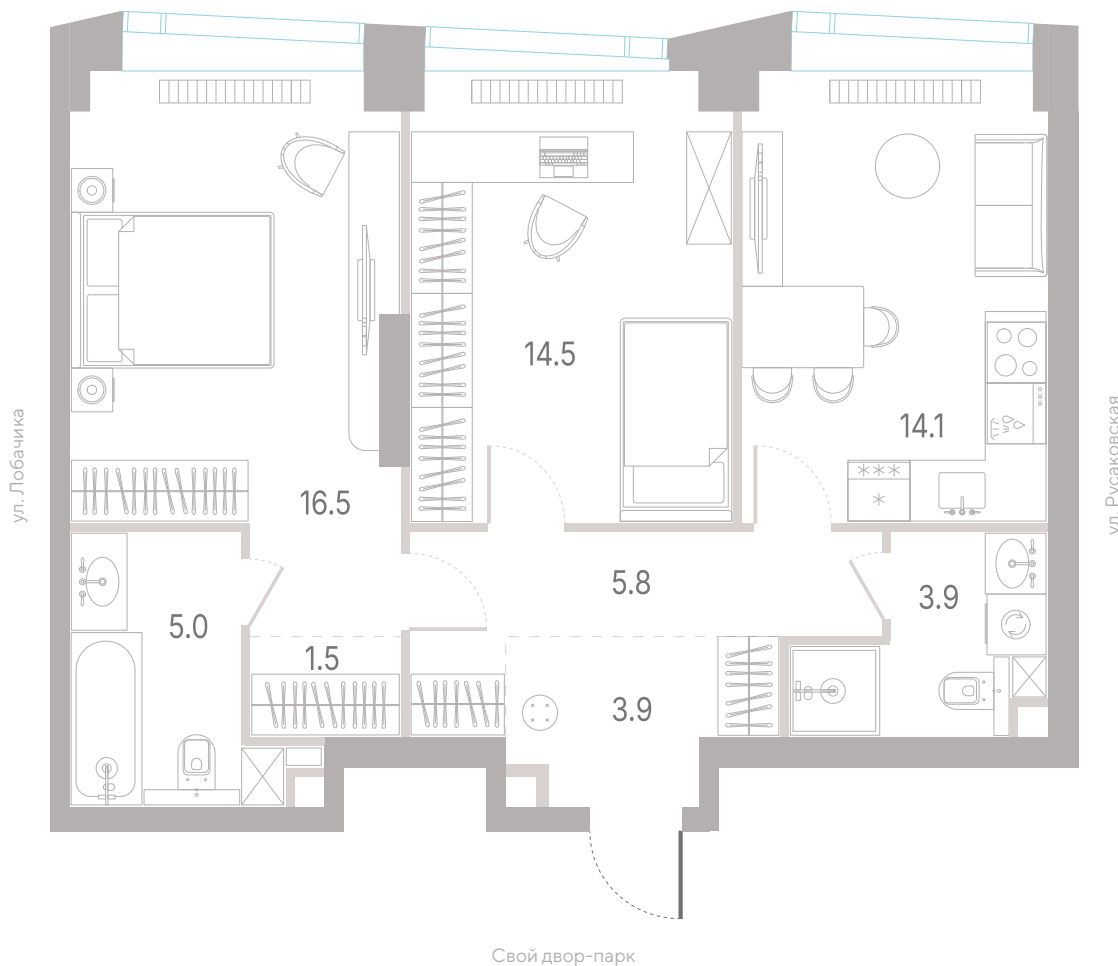

Квартира № 649

2.2

корпус

6

секция

23/39

этаж

65,2 м²

площадь

2

спальни

3,0 м

высота потолка

37 476 960 ₽

стоимость

Мастер-спальня

Несколько санузлов

Окна в пол

Кухня-гостиная

Вид на парк

Окна на рассвет

Парк Сокольники

Свой двор-парк