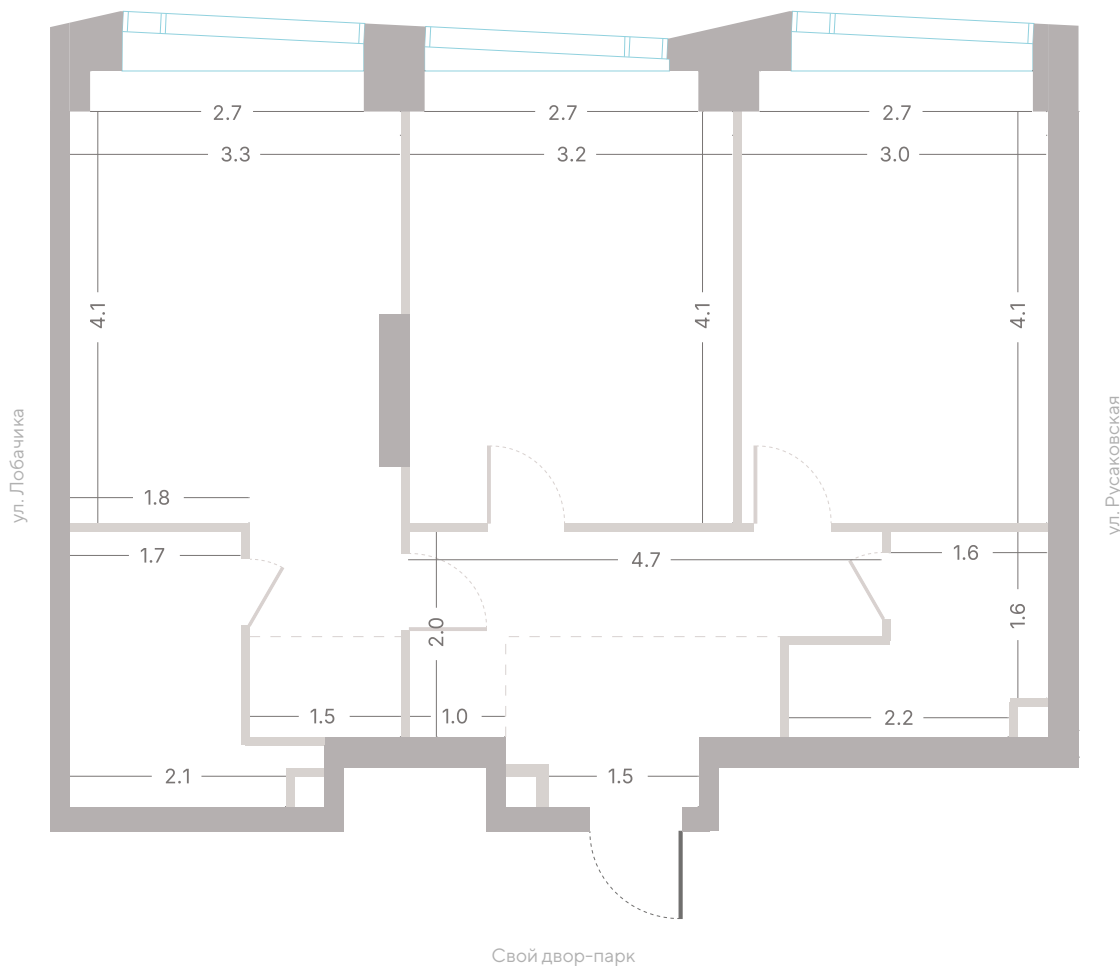

Парк Сокольники

Квартира № 649

2.2

корпус

6

секция

23/39

этаж

65,2 м²

площадь

2

спальни

3,0 м

высота потолка

37 476 960 ₽

стоимость

Мастер-спальня

Несколько санузлов

Окна в пол

Кухня-гостиная

Вид на парк

Окна на рассвет

Офис продаж

Москва, ул. Шумкина, 18

Телефон

+7 (495) 085-69-94

[Смотреть на сайте](#)