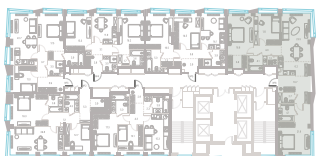

Квартира № 650

2.2 корпус
6 секция
23/39 этаж

110,5 м² площадь
3 спальни
3,0 м высота потолка

63 206 000 ₽

СТОИМОСТЬ

- Угловое остекление
- Гардеробная
- Мастер-спальня
- Несколько санузлов
- Постирочная
- Угловая спальня
- Угловая кухня-гостиная
- Окна в пол
- Вид на парк
- Вид во двор
- Вид на пруд
- Окна на 3 стороны света
- Окна на рассвет

Офис продаж
Москва, ул. Шумкина, 18

Телефон
+7 (495) 085-69-94

[Смотреть на сайте](#)