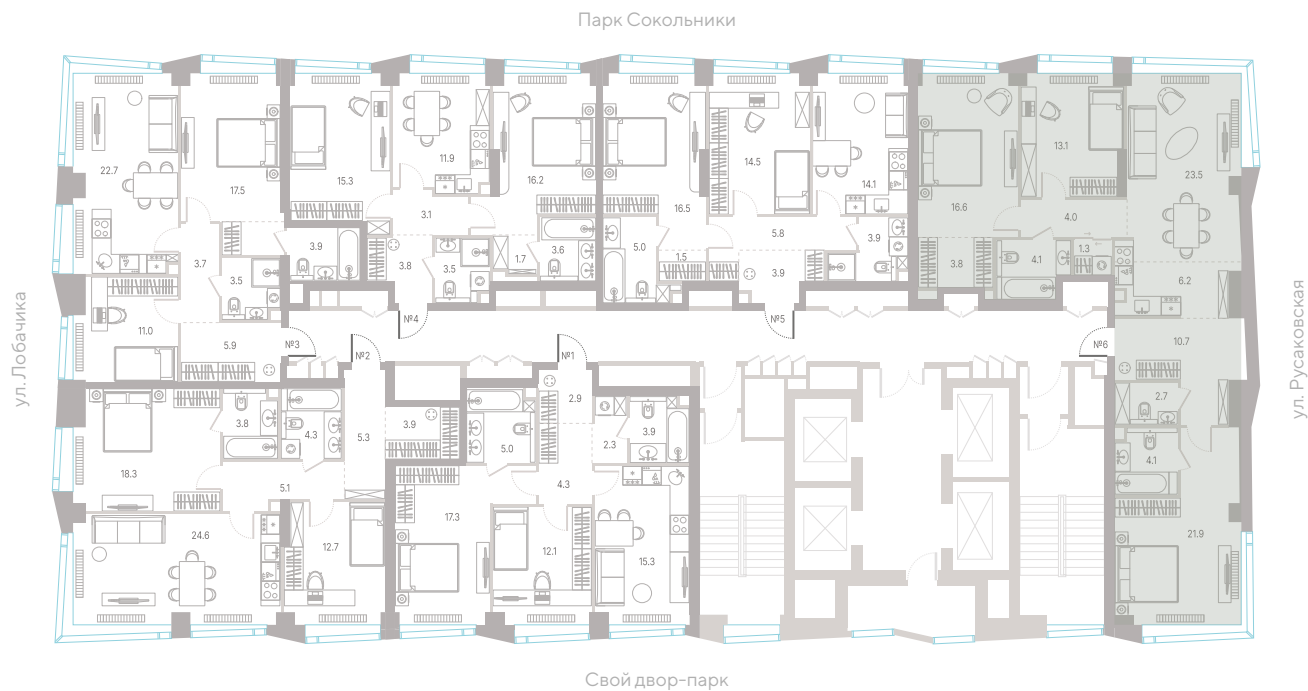

Квартира № 650

2.2 корпус
6 секция
23/39 этаж

110,5 м² площадь
3 спальни
3,0 м высота потолка

63 206 000 ₽

СТОИМОСТЬ

- Угловое остекление
- Гардеробная
- Мастер-спальня
- Несколько санузлов
- Постирочная
- Угловая спальня
- Угловая кухня-гостиная
- Окна в пол
- Вид на парк
- Вид во двор
- Вид на пруд
- Окна на 3 стороны света
- Окна на рассвет

Офис продаж
Москва, ул. Шумкина, 18

Телефон
+7 (495) 085-69-94

[Смотреть на сайте](#)