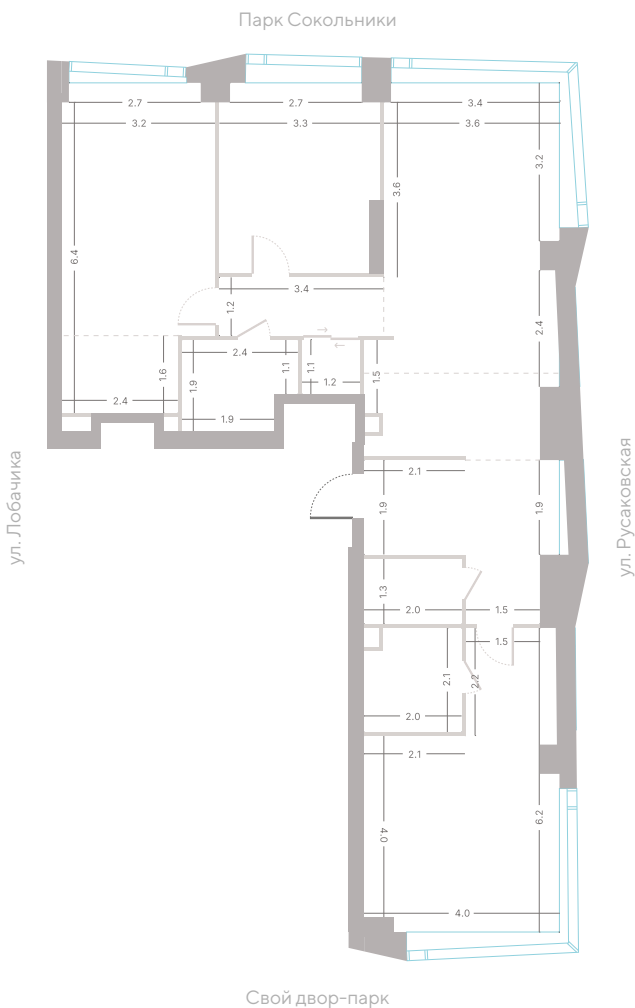

Квартира № 650

2.2 корпус **6** секция **23/39** этаж

110,5 м² площадь **3** спальни **3,0 м** высота потолка

63 206 000 ₹

СТОИМОСТЬ

- Угловое остекление Гардеробная Мастер-спальня
- Несколько санузлов Постирочная Угловая спальня
- Угловая кухня-гостиная Окна в пол Вид на парк
- Вид во двор Вид на пруд Окна на 3 стороны света
- Окна на рассвет

Офис продаж
Москва, ул. Шумкина, 18

Телефон
+7 (495) 085-69-94

[Смотреть на сайте](#)

Квартира № 650

2.2 корпус
6 секция
23/39 этаж

110,5 м² площадь
3 спальни
3,0 м высота потолка

63 206 000 ₽

СТОИМОСТЬ