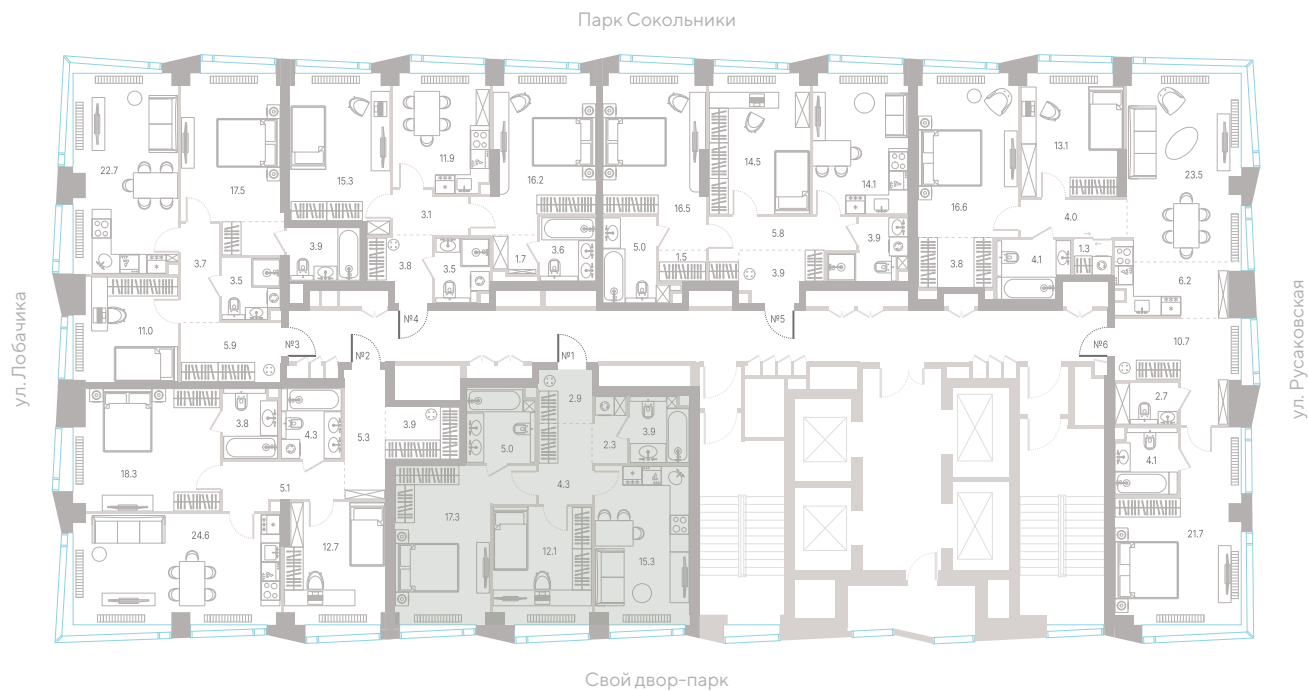

## Квартира № 657

**2.2**  
корпус

**6**  
секция

**25/39**  
этаж

**Альтернативная  
планировка**

**3,0 м**  
высота потолка

**35 474 820 Р**

СТОИМОСТЬ

## Квартира № 657

**2.2** корпус  
**6** секция  
**25/39** этаж

**63,1 м<sup>2</sup>** площадь  
**2** спальни  
**3,0 м** высота потолка

**35 474 820 Р**

СТОИМОСТЬ

- Мастер-спальня
- Несколько санузлов
- Окна в пол
- Кухня-гостиная
- Вид на пруд
- Окна на рассвет
- Окна на закат