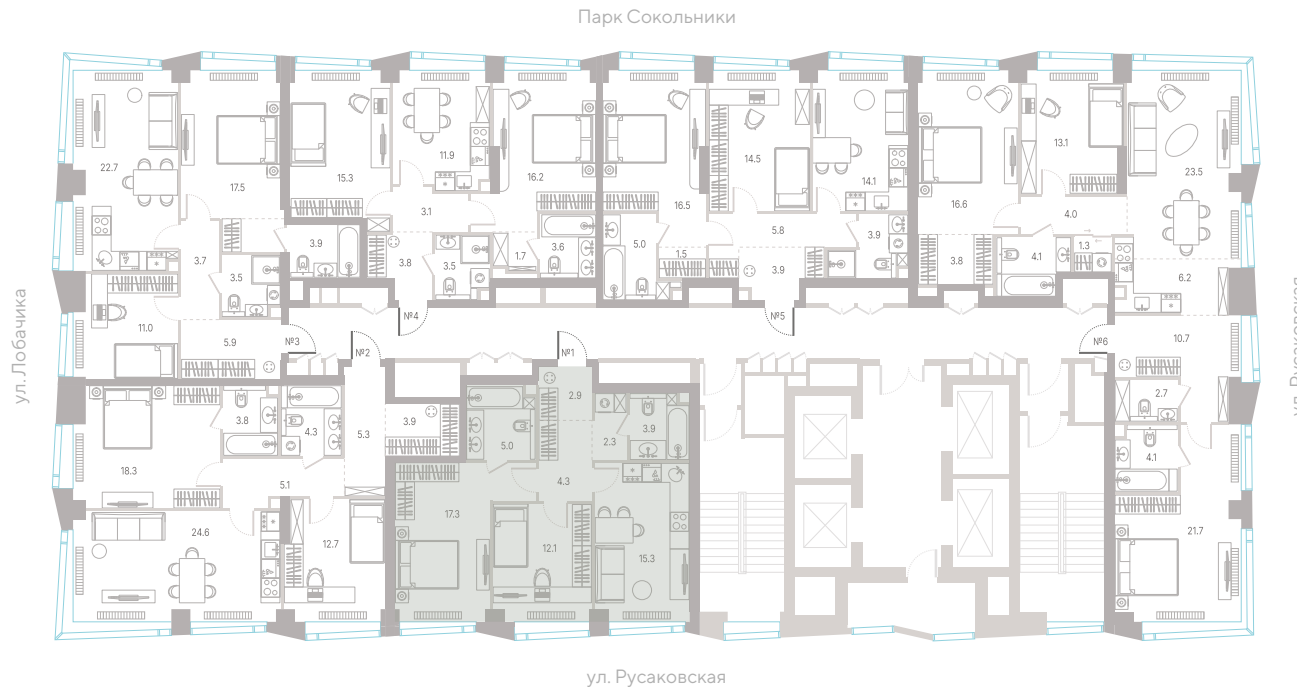

№ 657 • Корпус 2.2 • Секция 6 • Этаж 25/39

2 спальни - 63.1 м²

МАСТЕР-СПАЛЬНЯ / НЕСКОЛЬКО САМУЗЛОВ / ОКНА В ПОЛ / КУХНЯ-ГОСТИНАЯ / ВИД НА ПРУД

34 944 780 Р

[Смотреть на сайте](#)

Смотрите и бронируйте эту квартиру
на kod-sokolniki.ru

№ 657 • Корпус 2.2 • Секция 6 • Этаж 25/39

Альтернативная планировка - 63.1 м²

ВИД НА ПРУД

34 944 780 ₽

[Смотреть на сайте](#)

Смотрите и бронируйте эту квартиру
на kod-sokolniki.ru

№ 657 • Корпус 2.2 • Секция 6 • Этаж 25/39

2 спальни - 63.1 м²

МАСТЕР-СПАЛЬНЯ / НЕСКОЛЬКО САМУЗЛОВ / ОКНА В ПОЛ / КУХНЯ-ГОСТИНАЯ / ВИД НА ПРУД

34 944 780 Р

[Смотреть на сайте](#)

Смотрите и бронируйте эту квартиру
на kod-sokolniki.ru

№ 657 • Корпус 2.2 • Секция 6 • Этаж 25/39