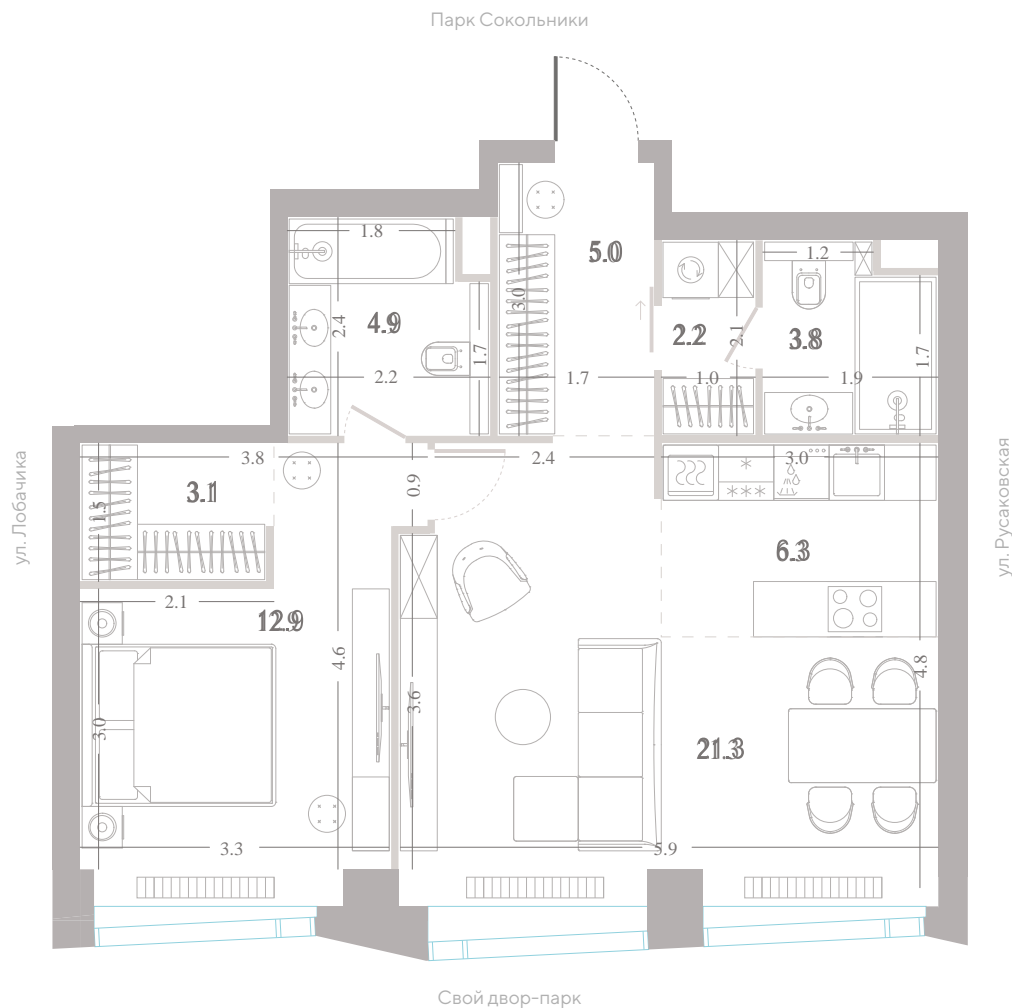

№ 657 • Корпус 2.2 • Секция 6 • Этаж 25/39

2 спальни - 63.1 м²

МАСТЕР-СПАЛЬНЯ / НЕСКОЛЬКО САМУЗЛОВ / ОКНА В ПОЛ / КУХНЯ-ГОСТИНАЯ / ВИД НА ПРУД

34 944 780 Р

[Смотреть на сайте](#)

Смотрите и бронируйте эту квартиру
на kod-sokolniki.ru

№ 657 • Корпус 2.2 • Секция 6 • Этаж 25/39

Альтернативная планировка - 63.1 м²

ВИД НА ПРУД

34 944 780 ₽

[Смотреть на сайте](#)

Смотрите и бронируйте эту квартиру
на kod-sokolniki.ru

№ 657 • Корпус 2.2 • Секция 6 • Этаж 25/39

2 спальни - 63.1 м²

МАСТЕР-СПАЛЬНЯ / НЕСКОЛЬКО САМУЗЛОВ / ОКНА В ПОЛ / КУХНЯ-ГОСТИНАЯ / ВИД НА ПРУД

34 944 780 Р

[Смотреть на сайте](#)

Смотрите и бронируйте эту квартиру
на kod-sokolniki.ru

№ 657 • Корпус 2.2 • Секция 6 • Этаж 25/39