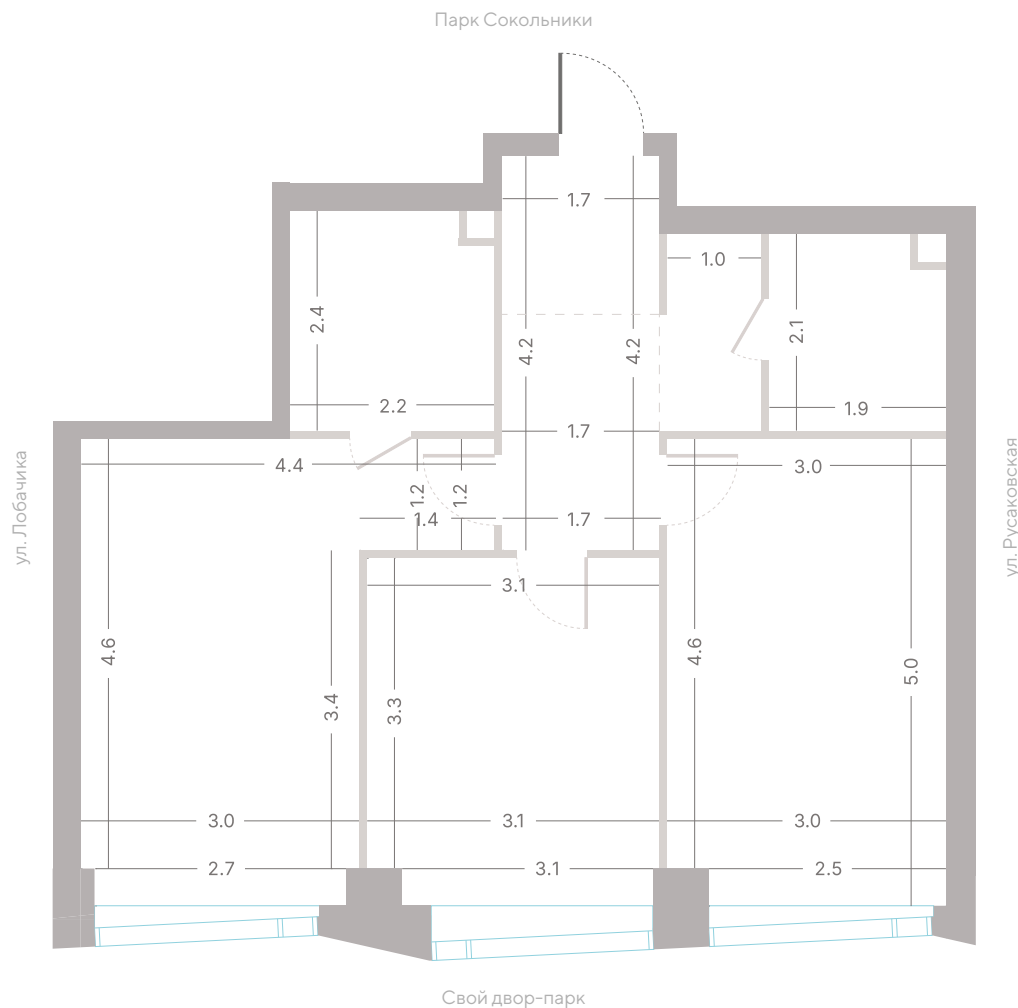

Квартира № 657

2.2

корпус

6

секция

25/39

этаж

63,1 м²

площадь

2

спальни

3,0 м

высота потолка

35 474 820 Р

СТОИМОСТЬ

Мастер-спальня

Несколько санузлов

Окна в пол

Кухня-гостиная

Вид на пруд

Окна на рассвет

Окна на закат

Офис продаж

Москва, ул. Шумкина, 18

Телефон

+7 (495) 085-69-94

[Смотреть на сайте](#)