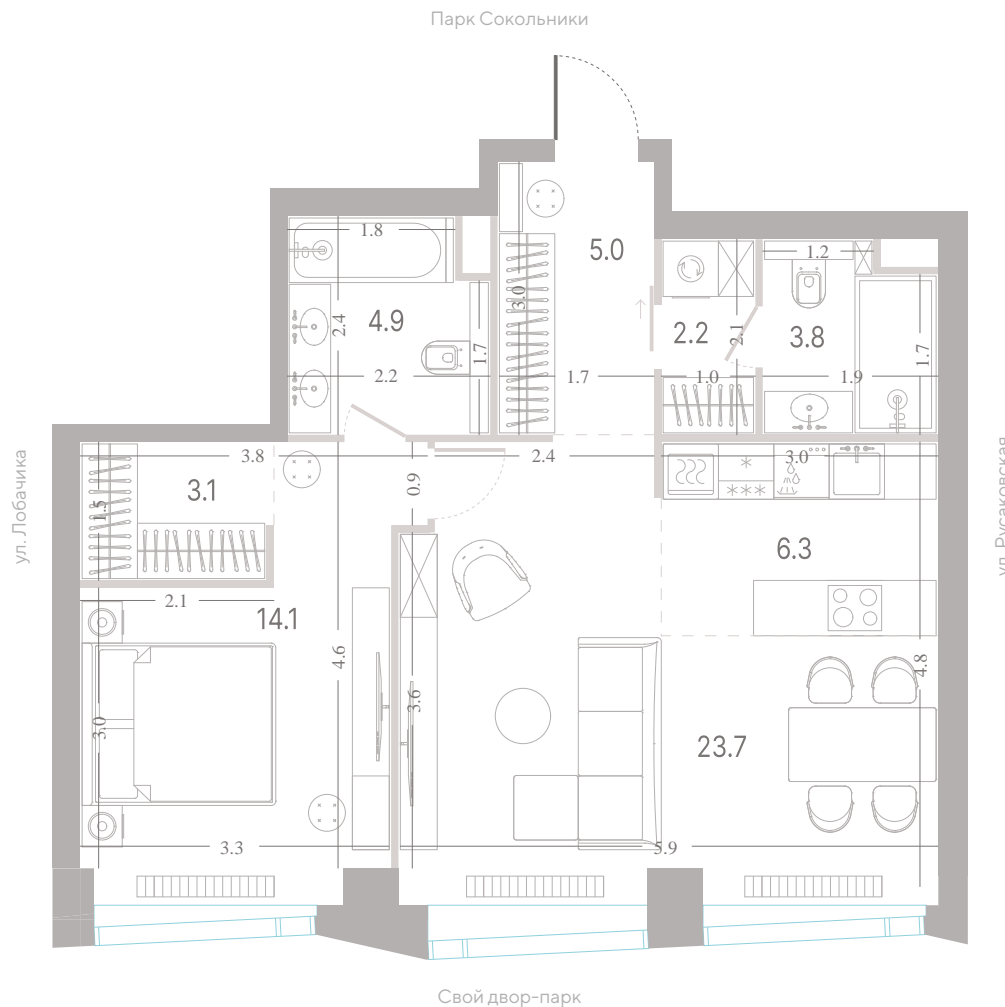

## Квартира № 657

**2.2** **6** **25/39**  
корпус секция этаж

**63,1 м<sup>2</sup>** **2** **3,0 м**  
площадь спальни высота потолка

**35 474 820 Р**

СТОИМОСТЬ

- Мастер-спальня
- Несколько санузлов
- Окна в пол
- Кухня-гостиная
- Вид на пруд
- Окна на рассвет
- Окна на закат

площадь

**2**

спальни

**3,0 м**

высота потолка

**35 474 820 Р**

СТОИМОСТЬ

Мастер-спальня

Несколько санузлов

Окна в пол

Кухня-гостиная

Вид на пруд

Окна на рассвет

Окна на закат

Офис продаж

Москва, ул. Шумкина, 18

## Квартира № 657

**2.2**  
корпус

**6**  
секция

**25/39**  
этаж

**Альтернативная  
планировка**

**3,0 м**  
высота потолка

**35 474 820 Р**

СТОИМОСТЬ