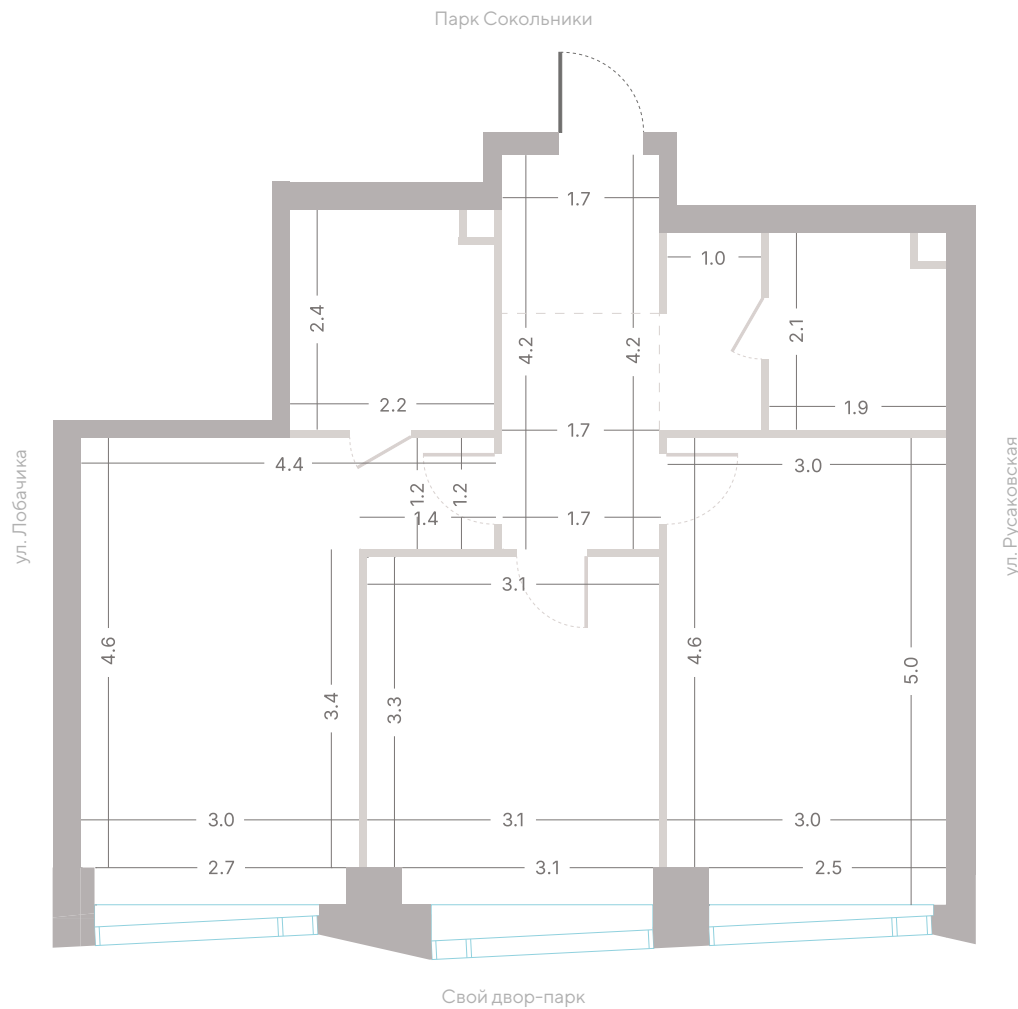

№ 657 • Корпус 2.2 • Секция 6 • Этаж 25/39

2 спальни - 63.1 м²

МАСТЕР-СПАЛЬНЯ / НЕСКОЛЬКО САМУЗЛОВ / ОКНА В ПОЛ / КУХНЯ-ГОСТИНАЯ / ВИД НА ПРУД

34 944 780 Р

[Смотреть на сайте](#)

Смотрите и бронируйте эту квартиру
на kod-sokolniki.ru

№ 657 • Корпус 2.2 • Секция 6 • Этаж 25/39

Альтернативная планировка - 63.1 м²

ВИД НА ПРУД

34 944 780 ₽

[Смотреть на сайте](#)

Смотрите и бронируйте эту квартиру
на kod-sokolniki.ru

№ 657 • Корпус 2.2 • Секция 6 • Этаж 25/39

2 спальни - 63.1 м²

МАСТЕР-СПАЛЬНЯ / НЕСКОЛЬКО САМУЗЛОВ / ОКНА В ПОЛ / КУХНЯ-ГОСТИНАЯ / ВИД НА ПРУД

34 944 780 Р

[Смотреть на сайте](#)

Смотрите и бронируйте эту квартиру
на kod-sokolniki.ru

№ 657 • Корпус 2.2 • Секция 6 • Этаж 25/39