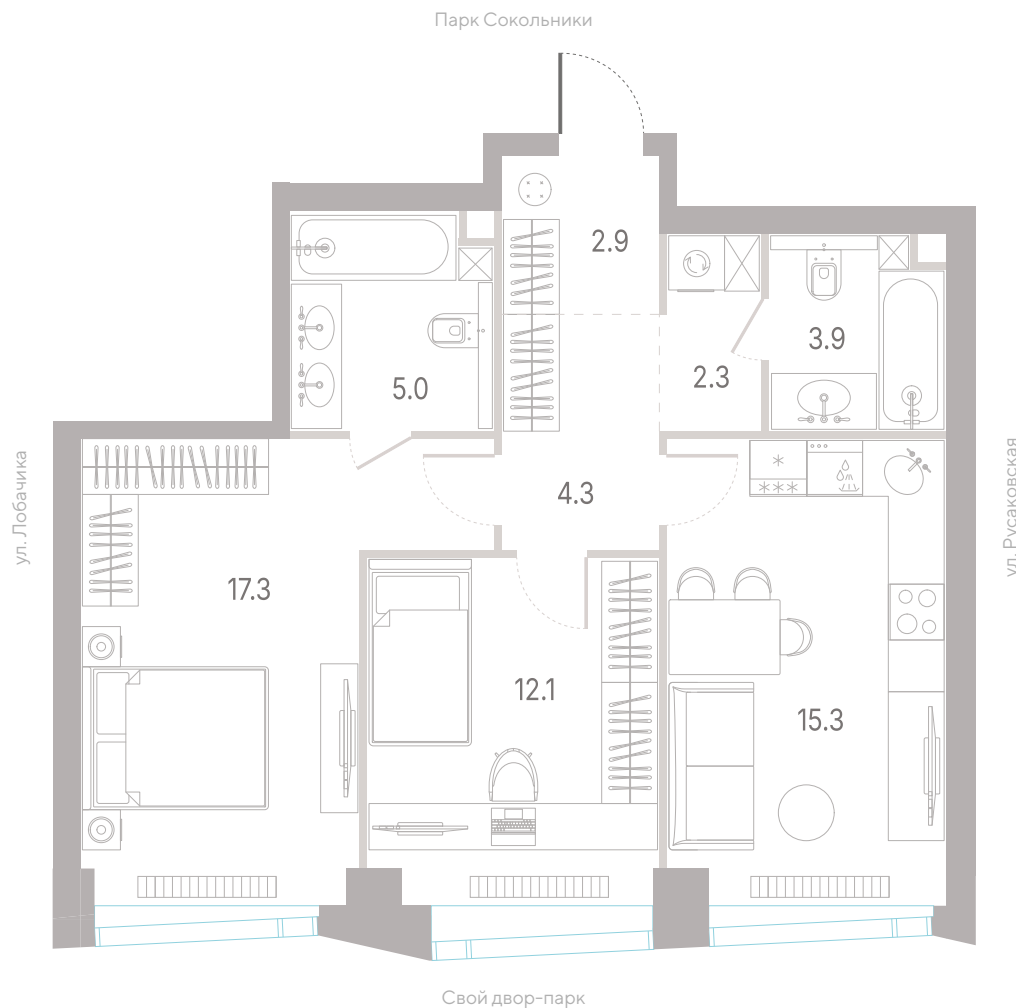

## Квартира № 657

**2.2** **6** **25/39**  
корпус секция этаж

**63,1 м<sup>2</sup>** **2** **3,0 м**  
площадь спальни высота потолка

**35 474 820 Р**

СТОИМОСТЬ

- Мастер-спальня
- Несколько санузлов
- Окна в пол
- Кухня-гостиная
- Вид на пруд
- Окна на рассвет
- Окна на закат

## Квартира № 657

**2.2**

корпус

**6**

секция

**25/39**

этаж

**63,1 м<sup>2</sup>**

площадь

**2**

спальни

**3,0 м**

высота потолка

**35 474 820 Р**

СТОИМОСТЬ

Мастер-спальня

## Квартира № 657

**2.2** корпус  
**6** секция  
**25/39** этаж

**63,1 м<sup>2</sup>** площадь  
**2** спальни  
**3,0 м** высота потолка

**35 474 820 Р**

СТОИМОСТЬ

- Мастер-спальня
- Несколько санузлов
- Окна в пол
- Кухня-гостиная
- Вид на пруд
- Окна на рассвет
- Окна на закат