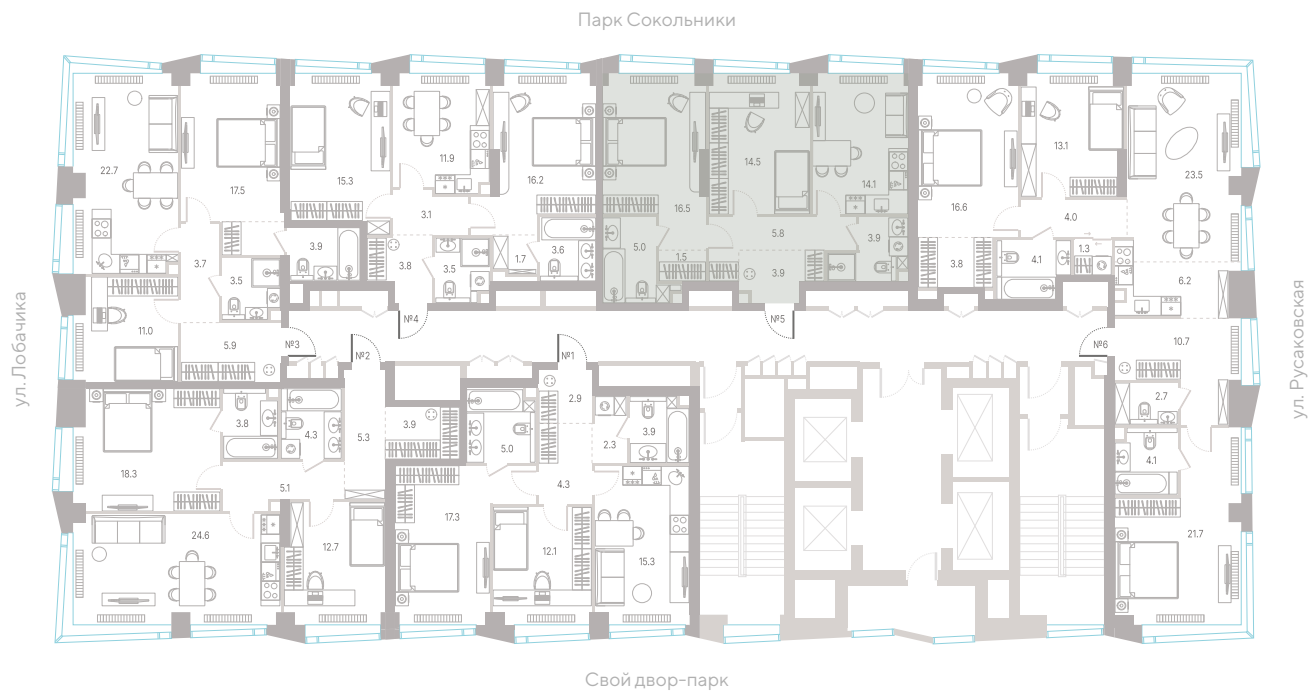

высота потолка

37 666 040 ₽

СТОИМОСТЬ

- Мастер-спальня
- Несколько санузлов
- Окна в пол
- Кухня-гостиная
- Вид на парк
- Окна на рассвет

Офис продаж

Москва, ул. Шумкина, 18

Телефон

+7 (495) 085-69-94

[Смотреть на сайте](#)

Квартира № 661

2.2 корпус
6 секция
25/39 этаж

65,2 м² площадь
2 спальни
3,0 м высота потолка

37 666 040 Р

СТОИМОСТЬ

- Мастер-спальня
- Несколько санузлов
- Окна в пол
- Кухня-гостиная
- Вид на парк
- Окна на рассвет