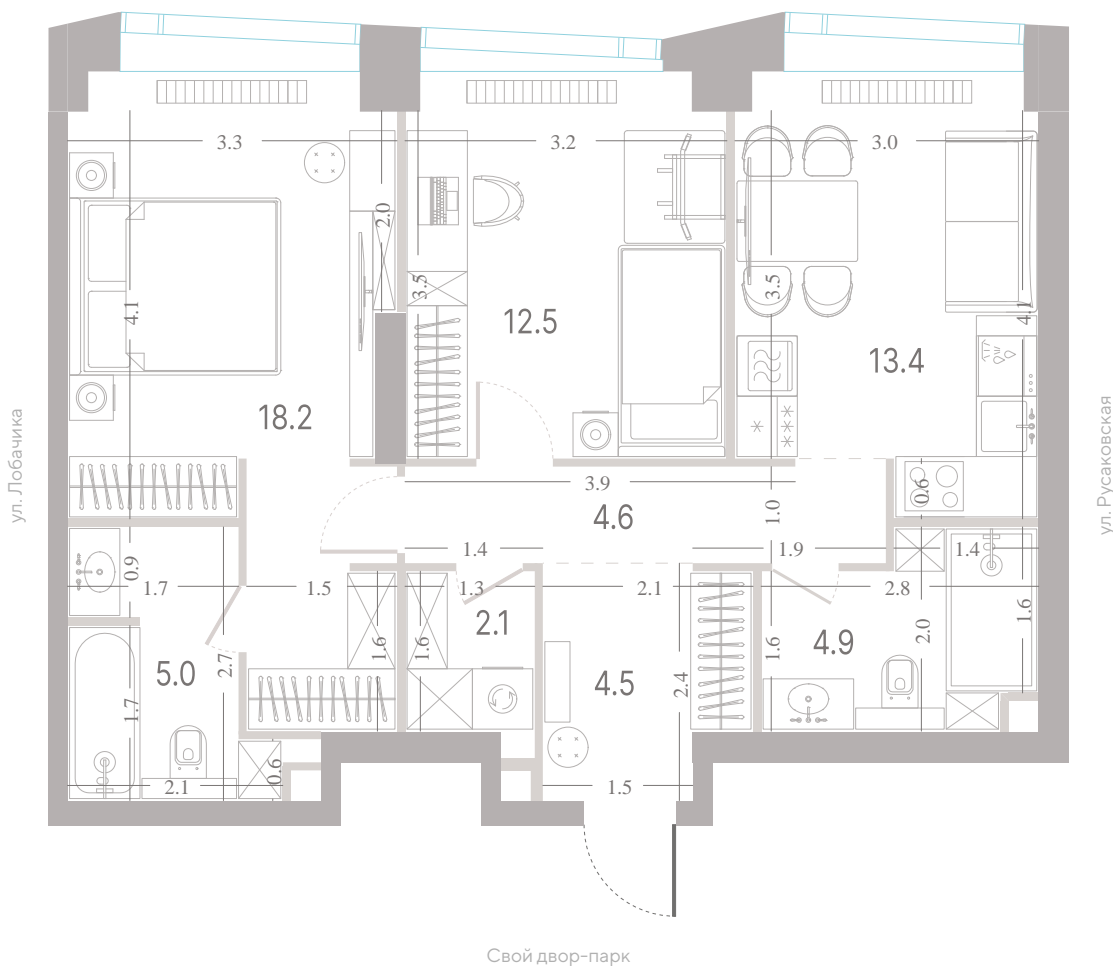

Парк Сокольники

Квартира № 661

2.2

корпус

6

секция

25/39

этаж

**Альтернативная
планировка**

3,0 м

высота потолка

37 666 040 ₽

СТОИМОСТЬ

- Мастер-спальня
- Несколько санузлов
- Окна в пол
- Кухня-гостиная
- Вид на парк
- Окна на рассвет

Офис продаж

Москва, ул. Шумкина, 18

Телефон

+7 (495) 085-69-94

[Смотреть на сайте](#)