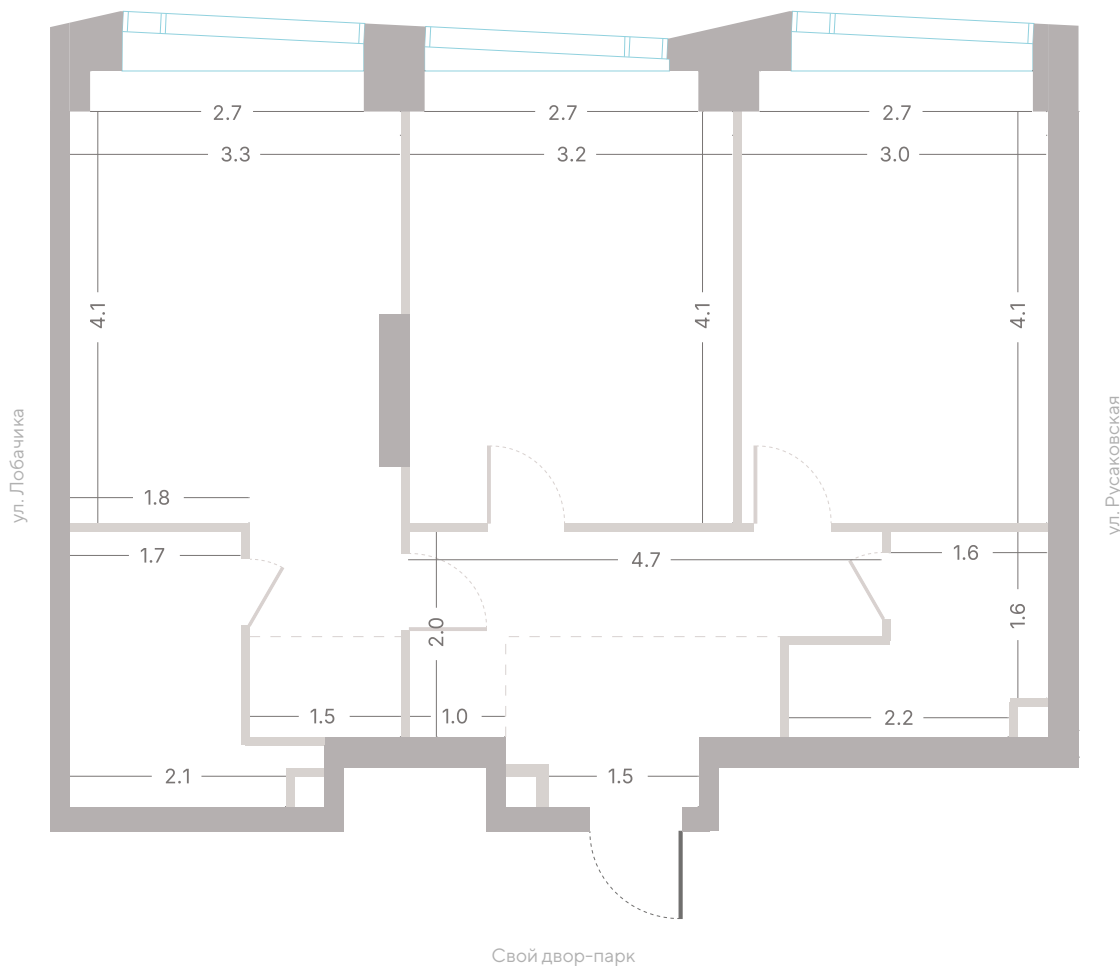

Парк Сокольники

Квартира № 661

2.2

корпус

6

секция

25/39

этаж

65,2 м²

площадь

2

спальни

3,0 м

высота потолка

37 666 040 ₽

стоимость

Мастер-спальня

Несколько санузлов

Окна в пол

Кухня-гостиная

Вид на парк

Окна на рассвет

Офис продаж

Москва, ул. Шумкина, 18

Телефон

+7 (495) 085-69-94

[Смотреть на сайте](#)