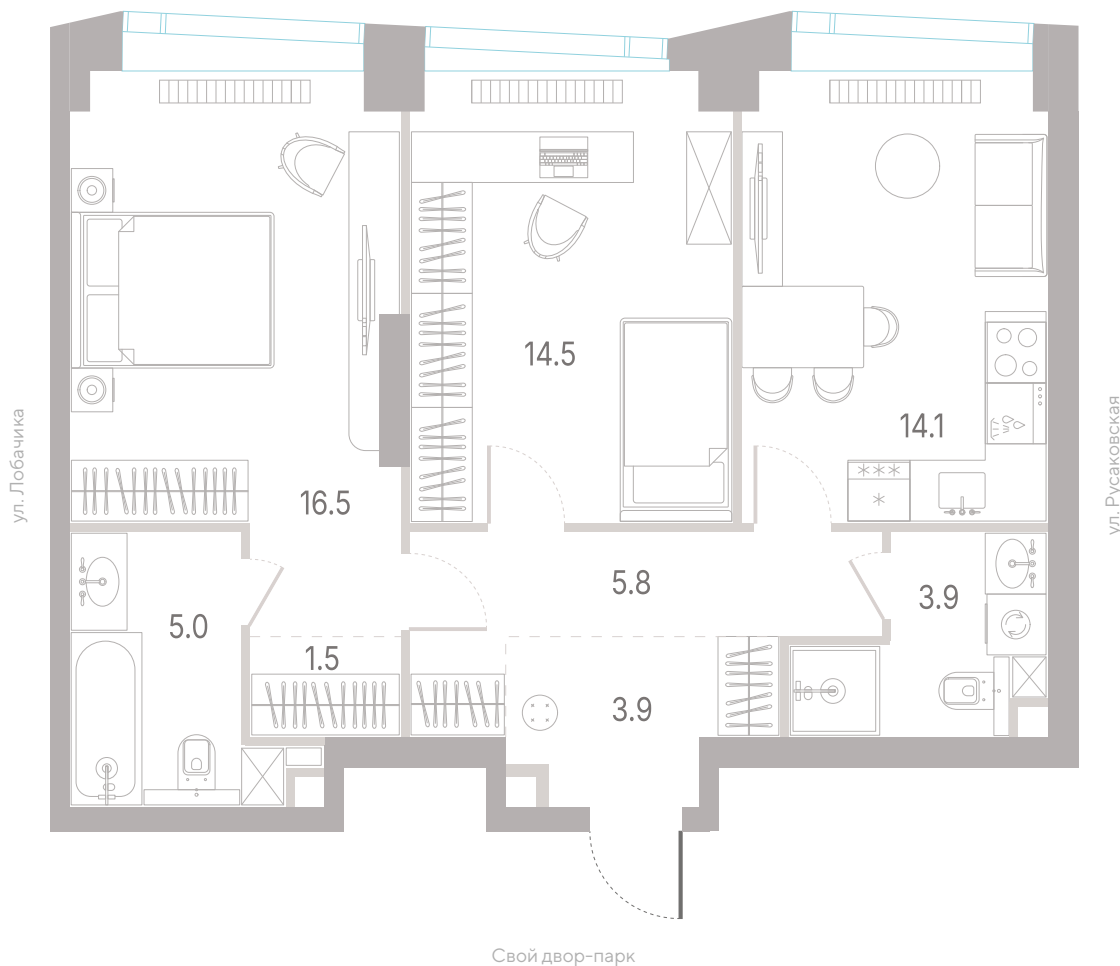

Квартира № 661

2.2

корпус

6

секция

25/39

этаж

65,2 м²

площадь

2

спальни

3,0 м

высота потолка

37 666 040 Р

СТОИМОСТЬ

Мастер-спальня

Несколько санузлов

Окна в пол

Кухня-гостиная

Вид на парк

Окна на рассвет

Парк Сокольники

Офис продаж

Москва, ул. Шумкина, 18

Телефон

+7 (495) 085-69-94

[Смотреть на сайте](#)