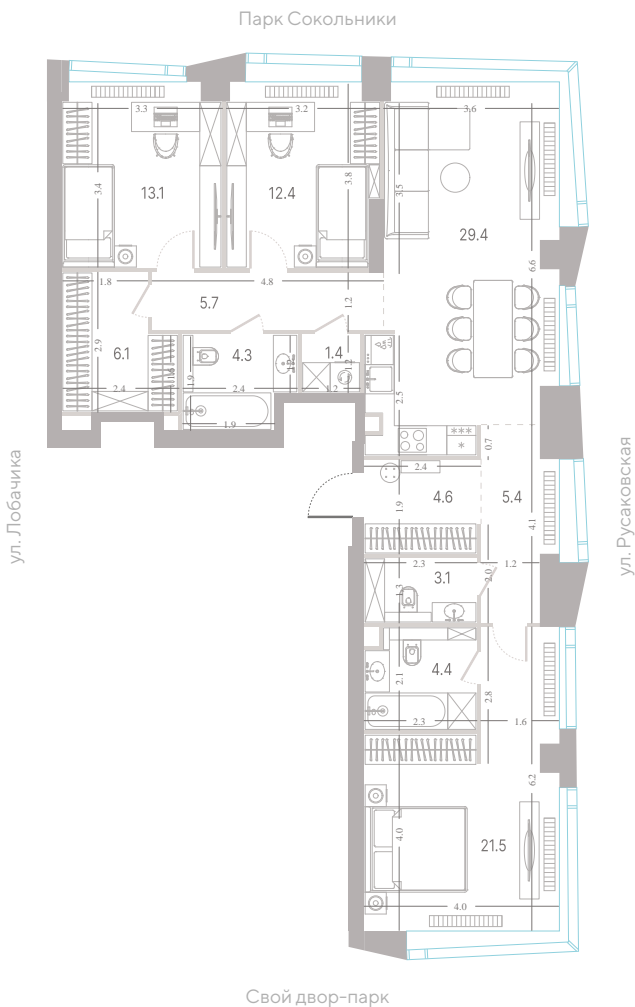

## Квартира № 662

**2.2** корпус  
**6** секция  
**25/39** этаж

**111,8 м<sup>2</sup>** площадь  
**3** спальни  
**3,0 м** высота потолка

**64 273 820 ₽**

СТОИМОСТЬ

- Угловое остекление
- Гардеробная
- Мастер-спальня
- Несколько санузлов
- Постирочная
- Угловая спальня
- Угловая кухня-гостиная
- Окна в пол
- Вид на парк
- Вид во двор
- Вид на пруд
- Окна на 3 стороны света
- Окна на рассвет

## Квартира № 662

2.2

корпус

6

секция

25/39

этаж

Альтернативная  
планировка

3,0 м

высота потолка

64 273 820 ₽

СТОИМОСТЬ

- Угловое остекление
- Гардеробная
- Мастер-спальня
- Несколько санузлов
- Постирочная
- Угловая спальня
- Угловая кухня-гостиная
- Окна в пол
- Вид на парк
- Вид во двор
- Вид на пруд
- Окна на 3 стороны света
- Окна на рассвет

## Квартира № 662

**2.2**  
корпус

**6**  
секция

**25/39**  
этаж

**111,8 м<sup>2</sup>**  
площадь

**3**  
спальни

**3,0 м**  
высота потолка

**64 273 820 ₽**