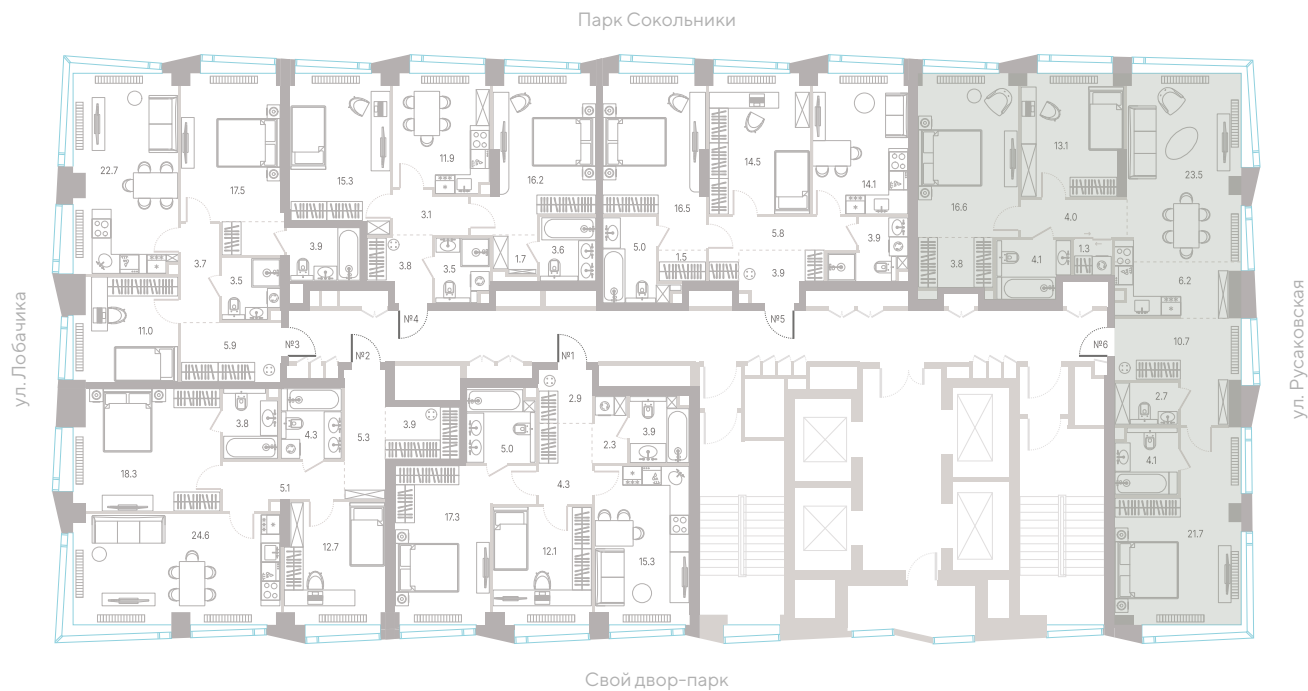

## Квартира № 662

**2.2** корпус  
**6** секция  
**25/39** этаж

**111,8 м<sup>2</sup>** площадь  
**3** спальни  
**3,0 м** высота потолка

**64 273 820 ₽**

СТОИМОСТЬ

- Угловое остекление
- Гардеробная
- Мастер-спальня
- Несколько санузлов
- Постирочная
- Угловая спальня
- Угловая кухня-гостиная
- Окна в пол
- Вид на парк
- Вид во двор
- Вид на пруд
- Окна на 3 стороны света
- Окна на рассвет

3,0 м

высота потолка

64 273 820 ₽

СТОИМОСТЬ

- Угловое остекление
- Гардеробная
- Мастер-спальня
- Несколько санузлов
- Постирочная
- Угловая спальня
- Угловая кухня-гостиная
- Окна в пол
- Вид на парк
- Вид во двор
- Вид на пруд
- Окна на 3 стороны света
- Окна на рассвет

## Квартира № 662

**2.2** корпус  
**6** секция  
**25/39** этаж

**111,8 м<sup>2</sup>** площадь  
**3** спальни  
**3,0 м** высота потолка

**64 273 820 Р**

СТОИМОСТЬ

- Угловое остекление
- Гардеробная
- Мастер-спальня
- Несколько санузлов
- Постирочная
- Угловая спальня
- Угловая кухня-гостиная
- Окна в пол
- Вид на парк
- Вид во двор
- Вид на пруд
- Окна на 3 стороны света
- Окна на рассвет

## Квартира № 662

**2.2**  
корпус

**6**  
секция

**25/39**  
этаж

**111,8 м<sup>2</sup>**  
площадь

**3**  
спальни

**3,0 м**  
высота потолка

**64 273 820 ₽**