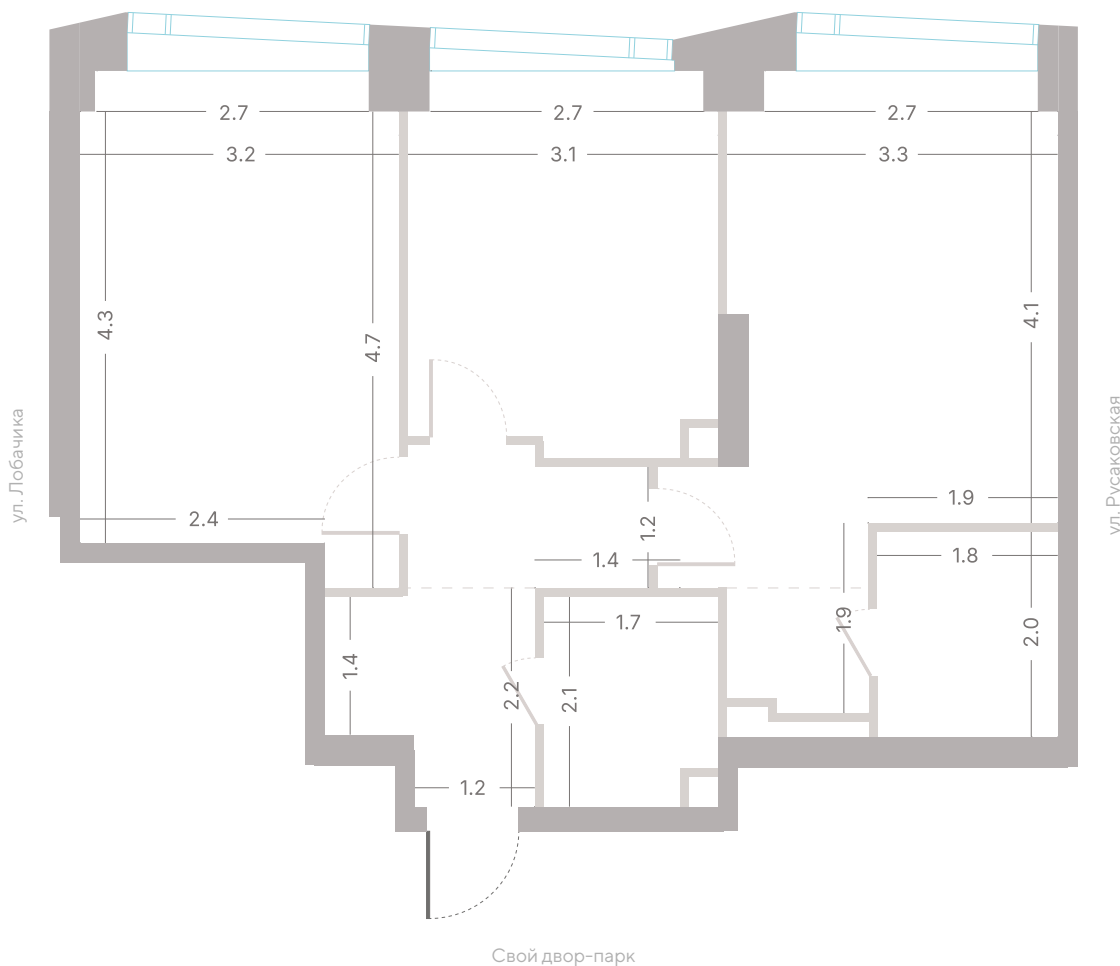

Парк Сокольники

Квартира № 666

2.2

корпус

6

секция

26/39

этаж

59,4 м²

площадь

2

спальни

3,0 м

высота потолка

34 475 760 ₽

СТОИМОСТЬ

Мастер-спальня

Несколько санузлов

Окна в пол

Вид на парк

Окна на рассвет

Окна на закат

Офис продаж

Москва, ул. Шумкина, 18

Телефон

+7 (495) 085-69-94

[Смотреть на сайте](#)