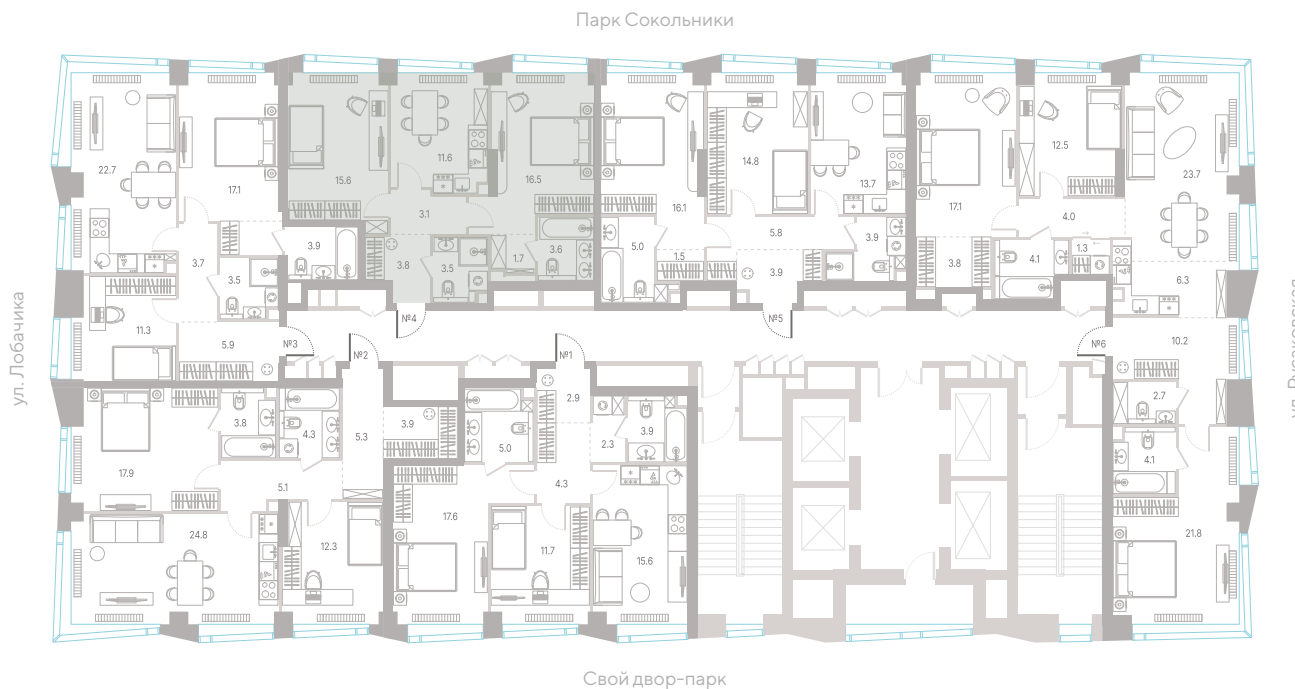

Квартира № 666

2.2 **6** **26/39**
корпус секция этаж

59,4 м² **2** **3,0 м**
площадь спальни высота потолка

34 475 760 Р

СТОИМОСТЬ

- Мастер-спальня
- Несколько санузлов
- Окна в пол
- Вид на парк
- Окна на рассвет
- Окна на закат

6
секция

26/39
этаж

**Альтернативная
планировка**

3,0 м
высота потолка

34 475 760 ₽

СТОИМОСТЬ

- Мастер-спальня
- Несколько санузлов
- Окна в пол
- Вид на парк
- Окна на рассвет
- Окна на закат

Офис продаж
Москва, ул. Шумкина, 18

Телефон
+7 (495) 085-69-94

[Смотреть на сайте](#)

Квартира № 666

2.2 корпус
6 секция
26/39 этаж

59,4 м² площадь
2 спальни
3,0 м высота потолка

34 475 760 Р

СТОИМОСТЬ

- Мастер-спальня
- Несколько санузлов
- Окна в пол
- Вид на парк
- Окна на рассвет
- Окна на закат