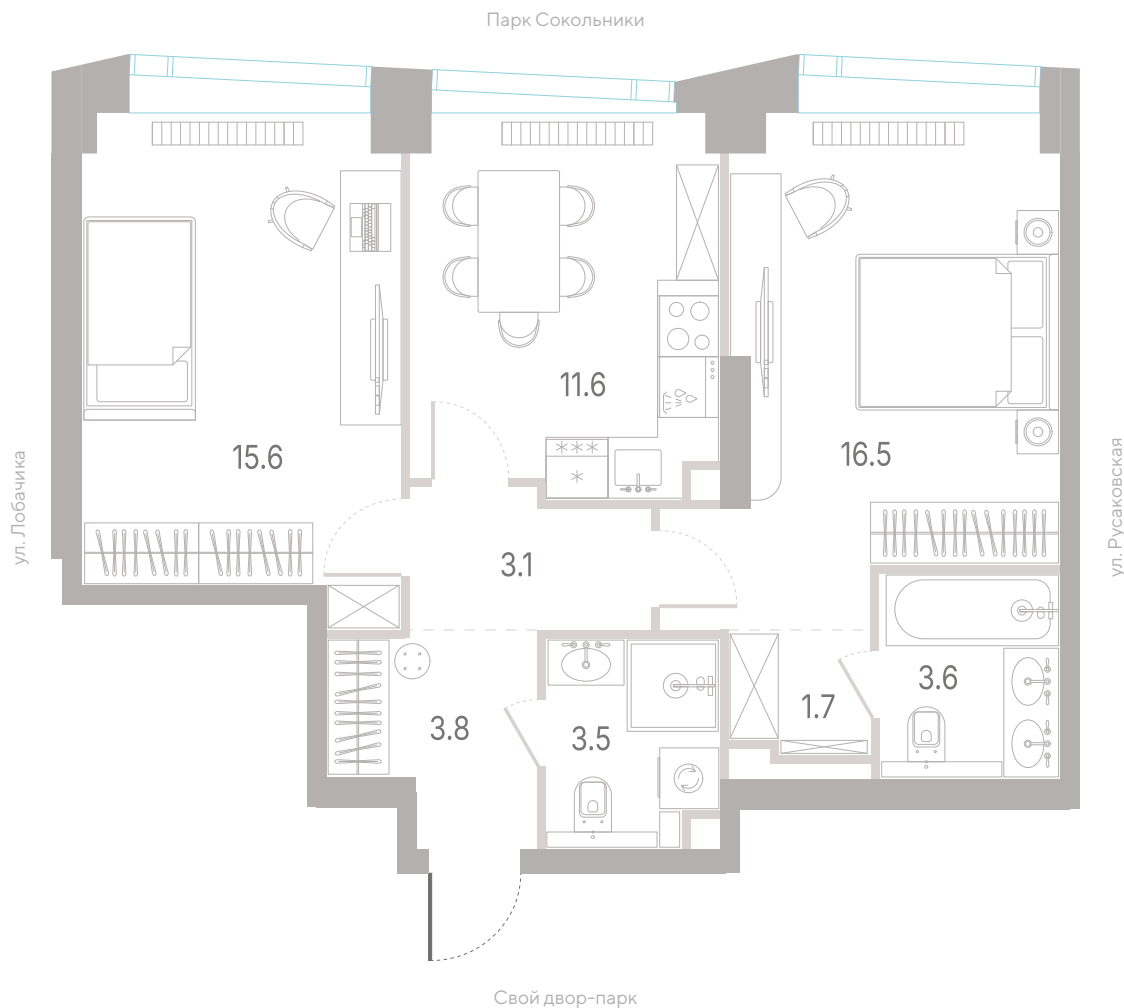

Квартира № 666

2.2 **6** **26/39**
корпус секция этаж

59,4 м² **2** **3,0 м**
площадь спальни высота потолка

34 475 760 Р

СТОИМОСТЬ

- Мастер-спальня
- Несколько санузлов
- Окна в пол
- Вид на парк
- Окна на рассвет
- Окна на закат

секция

26/39

этаж

59,4 м²

площадь

2

спальни

3,0 м

высота потолка

34 475 760 ₽

СТОИМОСТЬ

Мастер-спальня

Несколько санузлов

Окна в пол

Вид на парк

Окна на рассвет

26/39

этаж

59,4 м²

площадь

2

спальни

3,0 м

высота потолка