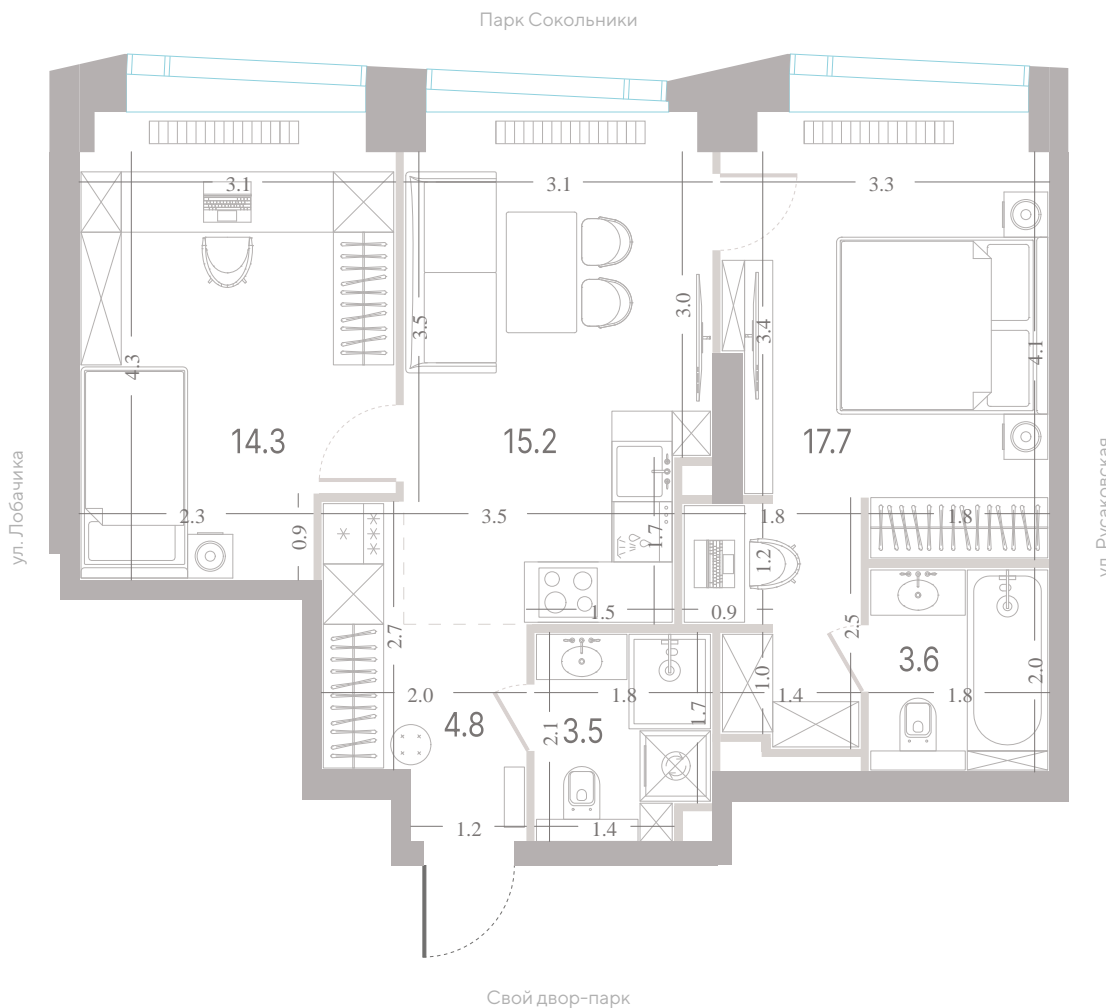

Квартира № 666

2.2
корпус

6
секция

26/39
этаж

**Альтернативная
планировка**

3,0 м
высота потолка

34 475 760 ₽

СТОИМОСТЬ

- Мастер-спальня
- Несколько санузлов
- Окна в пол
- Вид на парк
- Окна на рассвет
- Окна на закат

Офис продаж
Москва, ул. Шумкина, 18

Телефон
+7 (495) 085-69-94

[Смотреть на сайте](#)