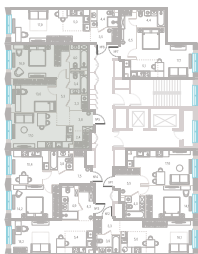

Квартира № 67

2.1

корпус

2

секция

4/12

этаж

68,0 м²

площадь

2

спальни

3,0 м

высота потолка

36 033 200 ₽

СТОИМОСТЬ

Гардеробная

Мастер-спальня

Несколько санузлов

Постирочная

Кухня-гостиная

Вид на город

Офис продаж

Москва, ул. Шумкина, 18

Телефон

+7 (495) 085-69-94

[Смотреть на сайте](#)