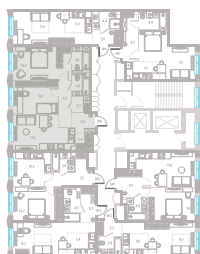

Офис продаж

Москва, ул. Шумкина, 18

Телефон

+7 (495) 085-69-94

[Смотреть на сайте](#)