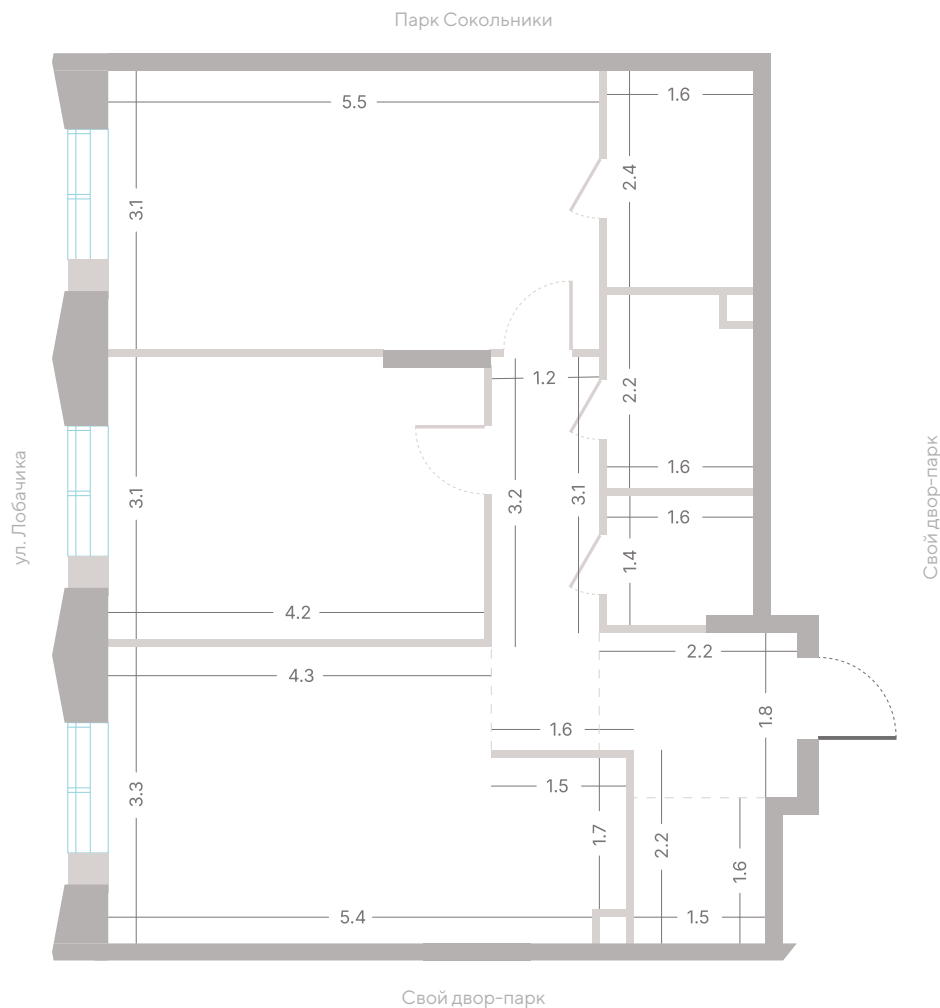

Квартира № 67

2.1

корпус

2

секция

4/12

этаж

68,0 м²

площадь

2

спальни

3,0 м

высота потолка

36 033 200 ₽

СТОИМОСТЬ

Гардеробная

Мастер-спальня

Несколько санузлов

Постирочная

Кухня-гостиная

Вид на город

Офис продаж

Москва, ул. Шумкина, 18

Телефон

+7 (495) 085-69-94

[Смотреть на сайте](#)