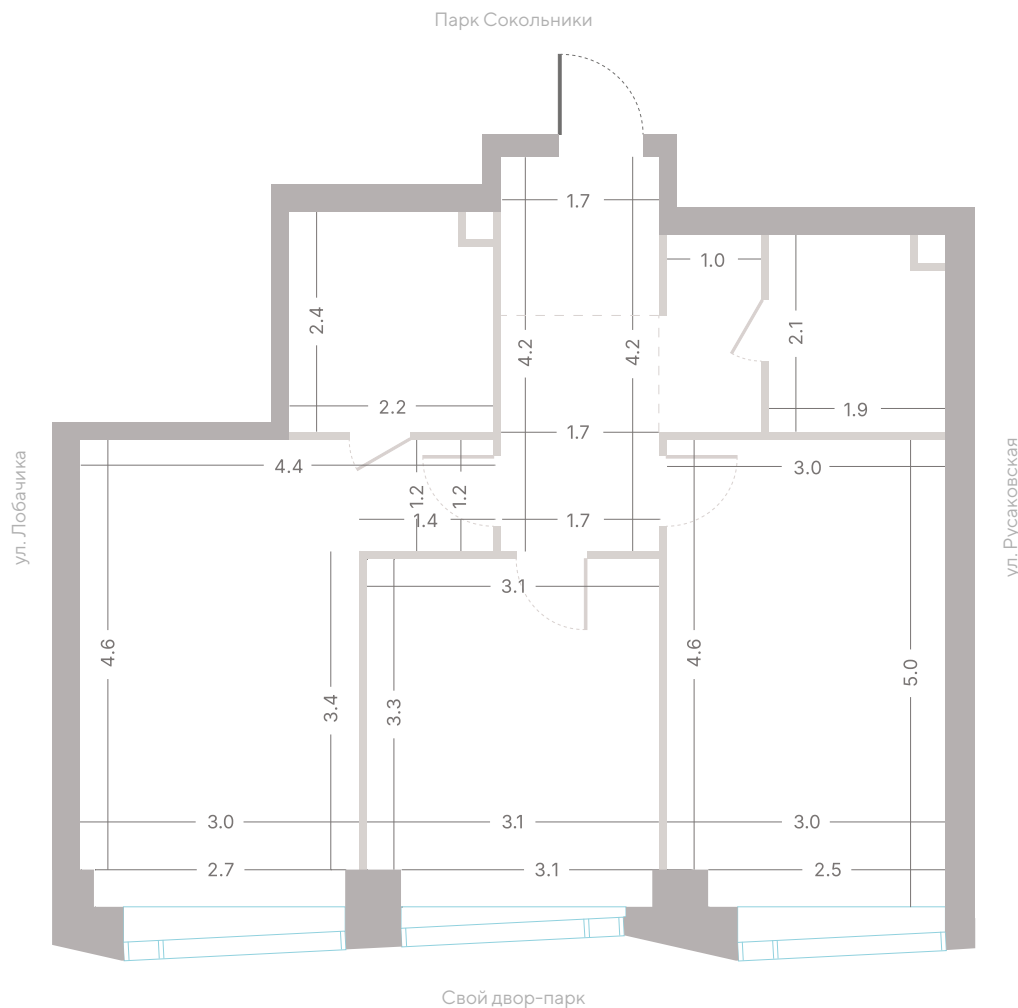

Квартира № 675

2.2

корпус

6

секция

28/39

этаж

63,3 м²

площадь

2

спальни

3,0 м

высота потолка

35 346 720 ₽

СТОИМОСТЬ

Мастер-спальня

Несколько санузлов

Окна в пол

Кухня-гостиная

Вид на пруд

Офис продаж

Москва, ул. Шумкина, 18

Телефон

+7 (495) 085-69-94

[Смотреть на сайте](#)