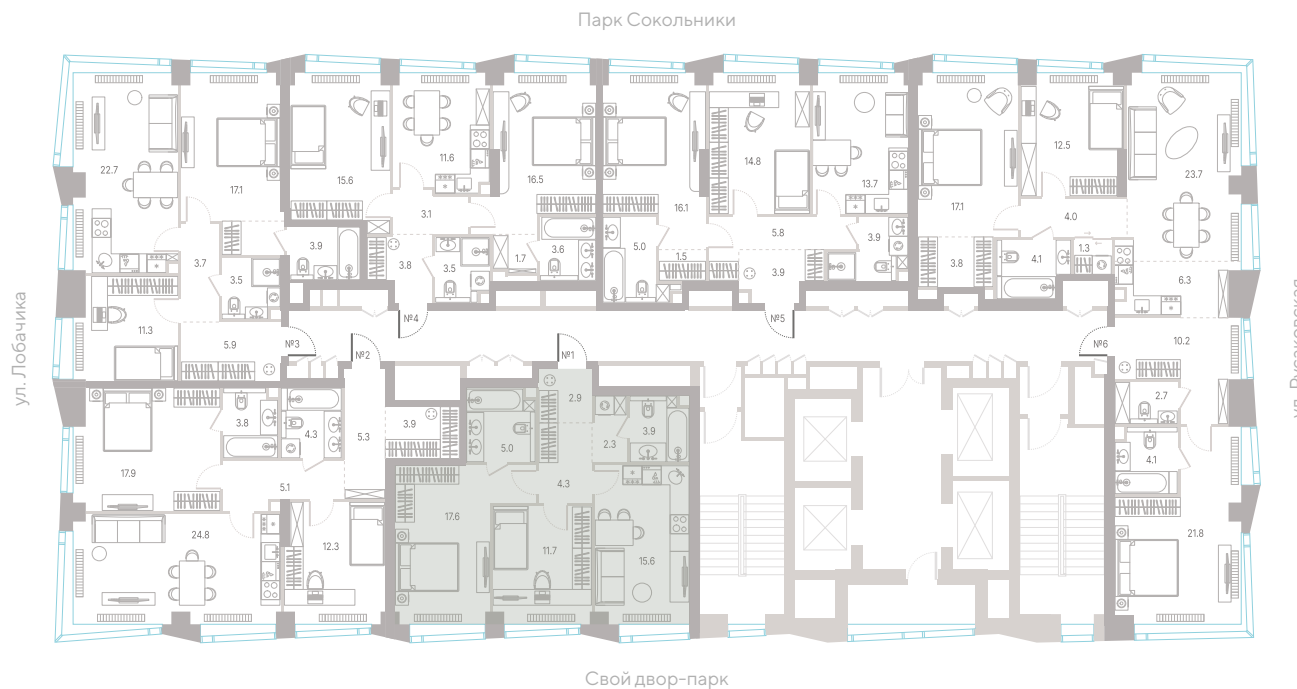

Несколько санузлов

Окна в пол

Кухня-гостиная

Вид на пруд

Офис продаж

Москва, ул. Шумкина, 18

Телефон

+7 (495) 085-69-94

## Квартира № 675

2.2 корпус  
6 секция  
28/39 этаж

63,3 м<sup>2</sup> площадь  
2 спальни  
3,0 м высота потолка

35 346 720 ₽

СТОИМОСТЬ

Мастер-спальня

Несколько санузлов

Окна в пол