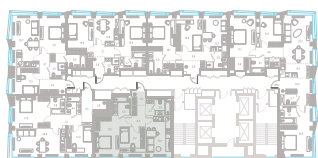

Квартира № 675

2.2

корпус

6

секция

28/39

этаж

63,3 м²

площадь

2

спальни

3,0 м

высота потолка

35 346 720 ₽

СТОИМОСТЬ

Мастер-спальня

Несколько санузлов

Окна в пол

Кухня-гостиная

Вид на пруд

Офис продаж

Москва, ул. Шумкина, 18

Телефон

+7 (495) 085-69-94

[Смотреть на сайте](#)