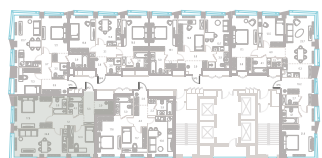

Квартира № 676

2.2

корпус

6

секция

28/39

этаж

**Альтернативная
планировка**

3,0 м

высота потолка

42 871 860 ₽

СТОИМОСТЬ

- Угловое остекление
- Гардеробная
- Мастер-спальня
- Несколько санузлов
- Угловая кухня-гостиная
- Окна в пол
- Вид во двор
- Окна на 2 стороны света
- Вид на пруд
- Вид на Сталинские высотки
- Окна на закат

Офис продаж

Москва, ул. Шумкина, 18

Телефон

+7 (495) 085-69-94

[Смотреть на сайте](#)