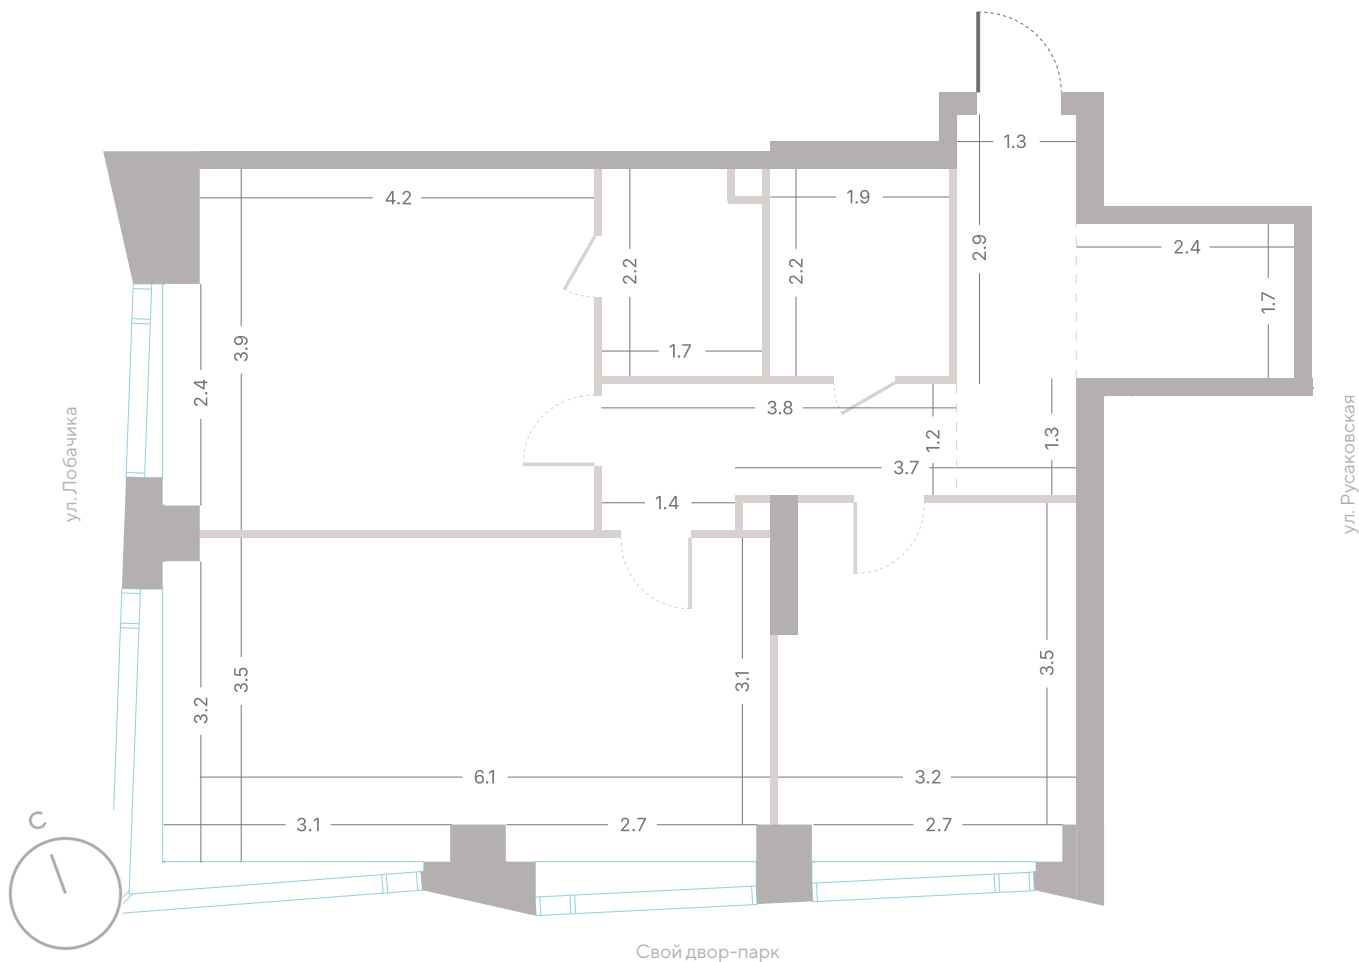

Парк Сокольники

Квартира № 676

2.2 корпус
6 секция
28/39 этаж

77,4 м² площадь
2 спальни
3,0 м высота потолка

42 871 860 Р

СТОИМОСТЬ

- Угловое остекление
- Гардеробная
- Мастер-спальня
- Несколько санузлов
- Угловая кухня-гостиная
- Окна в пол
- Вид во двор
- Окна на 2 стороны света
- Вид на пруд
- Вид на Сталинские высотки
- Окна на закат

Офис продаж
Москва, ул. Шумкина, 18

Телефон
+7 (495) 085-69-94

[Смотреть на сайте](#)