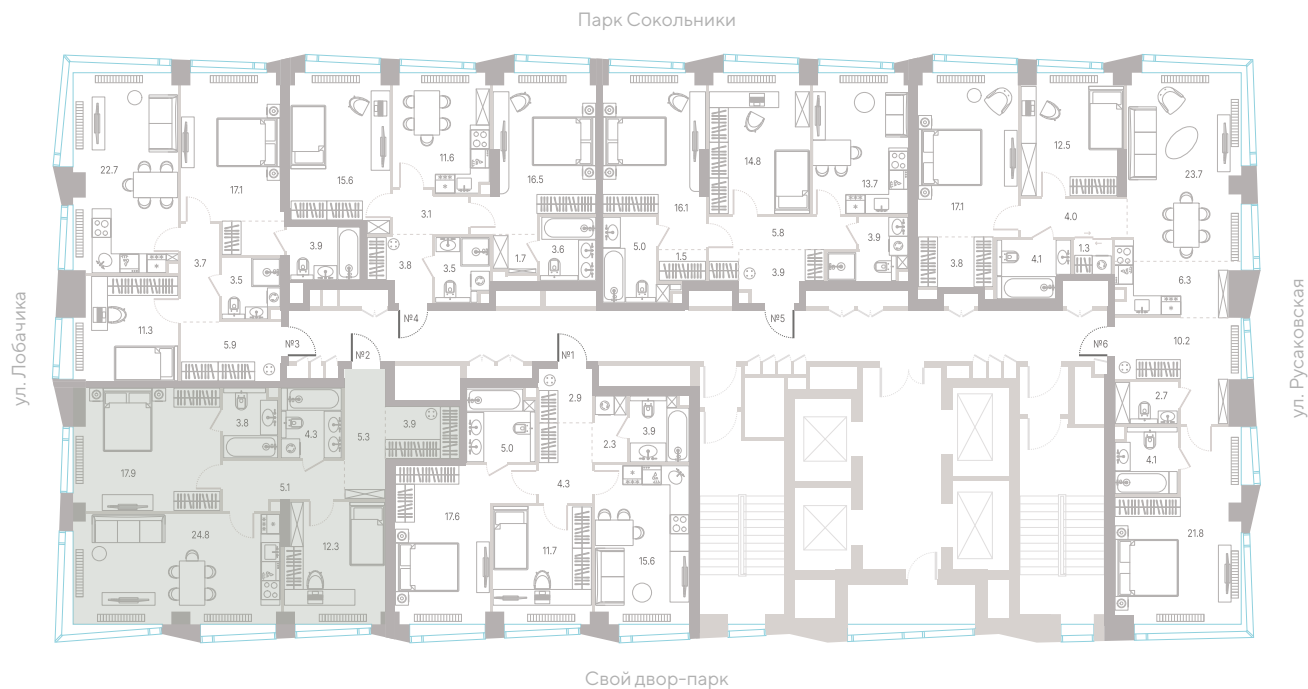

Квартира № 676

2.2 корпус
6 секция
28/39 этаж

77,4 м² площадь
2 спальни
3,0 м высота потолка

42 871 860 Р

СТОИМОСТЬ

- Угловое остекление
- Гардеробная
- Мастер-спальня
- Несколько санузлов
- Угловая кухня-гостиная
- Окна в пол
- Вид во двор
- Окна на 2 стороны света
- Вид на пруд
- Вид на Сталинские высотки
- Окна на закат

Офис продаж
Москва, ул. Шумкина, 18

Телефон
+7 (495) 085-69-94

[Смотреть на сайте](#)