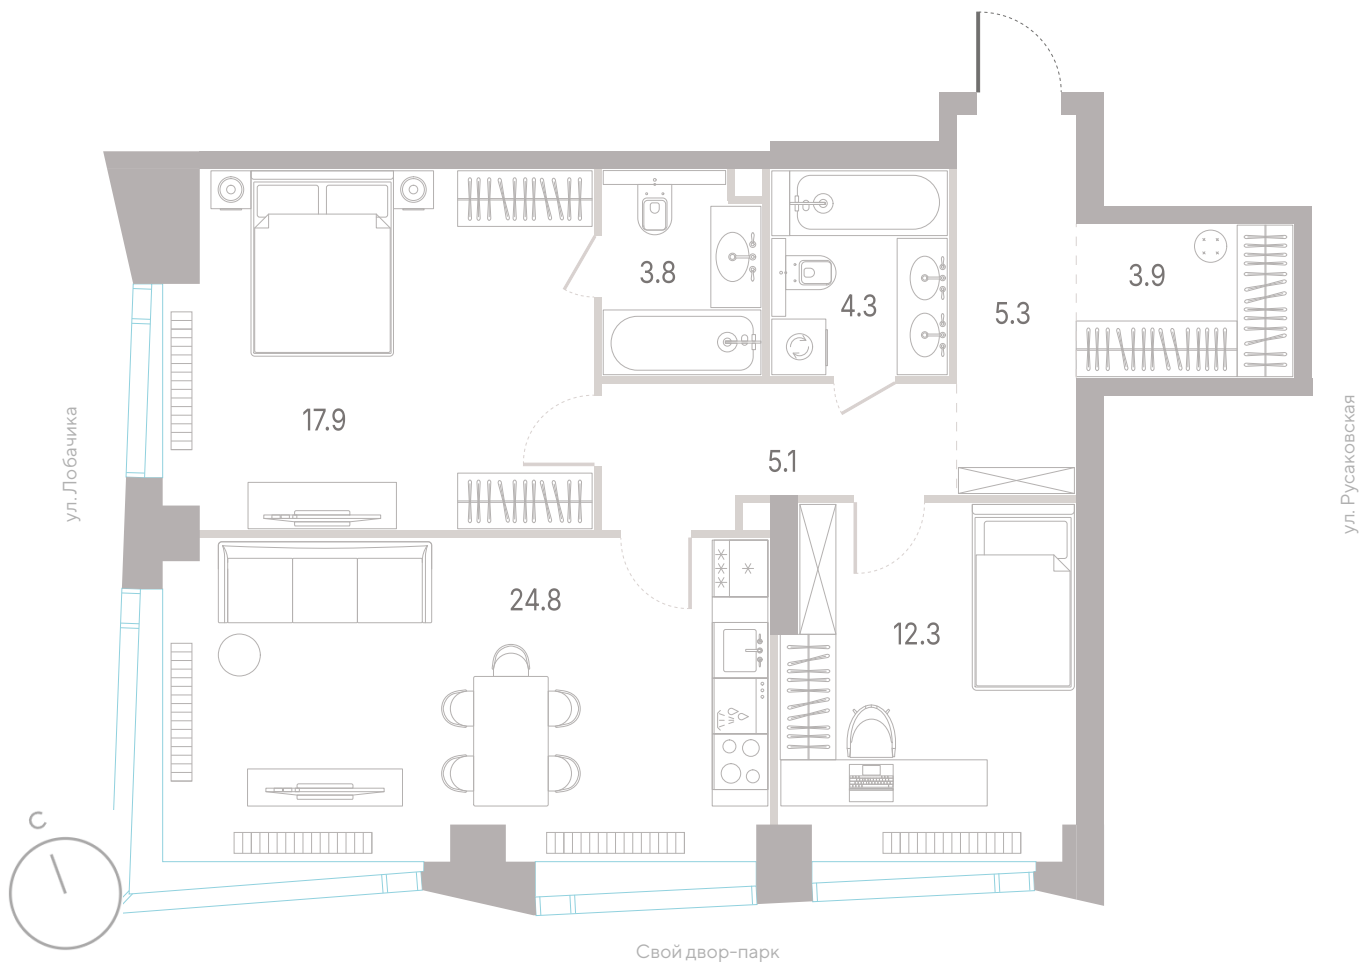

Парк Сокольники

Квартира № 676

2.2 корпус
6 секция
28/39 этаж

77,4 м² площадь
2 спальни
3,0 м высота потолка

42 871 860 Р

СТОИМОСТЬ

- Угловое остекление
- Гардеробная
- Мастер-спальня
- Несколько санузлов
- Угловая кухня-гостиная
- Окна в пол
- Вид во двор
- Окна на 2 стороны света
- Вид на пруд
- Вид на Сталинские высотки
- Окна на закат

СТОИМОСТЬ

- Угловое остекление
- Гардеробная
- Мастер-спальня
- Несколько санузлов
- Угловая кухня-гостиная
- Окна в пол
- Вид во двор
- Окна на 2 стороны света
- Вид на пруд
- Вид на Сталинские высотки
- Окна на закат

28/39

этаж

77,4 м²

площадь

2

спальни

3,0 м

высота потолка