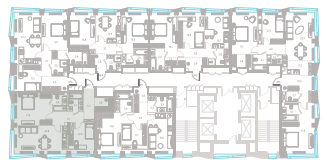

Парк Сокольники

Квартира № 676

2.2 корпус
6 секция
28/39 этаж

77,4 м² площадь
2 спальни
3,0 м высота потолка

42 871 860 Р

СТОИМОСТЬ

- Угловое остекление
- Гардеробная
- Мастер-спальня
- Несколько санузлов
- Угловая кухня-гостиная
- Окна в пол
- Вид во двор
- Окна на 2 стороны света
- Вид на пруд
- Вид на Сталинские высотки
- Окна на закат