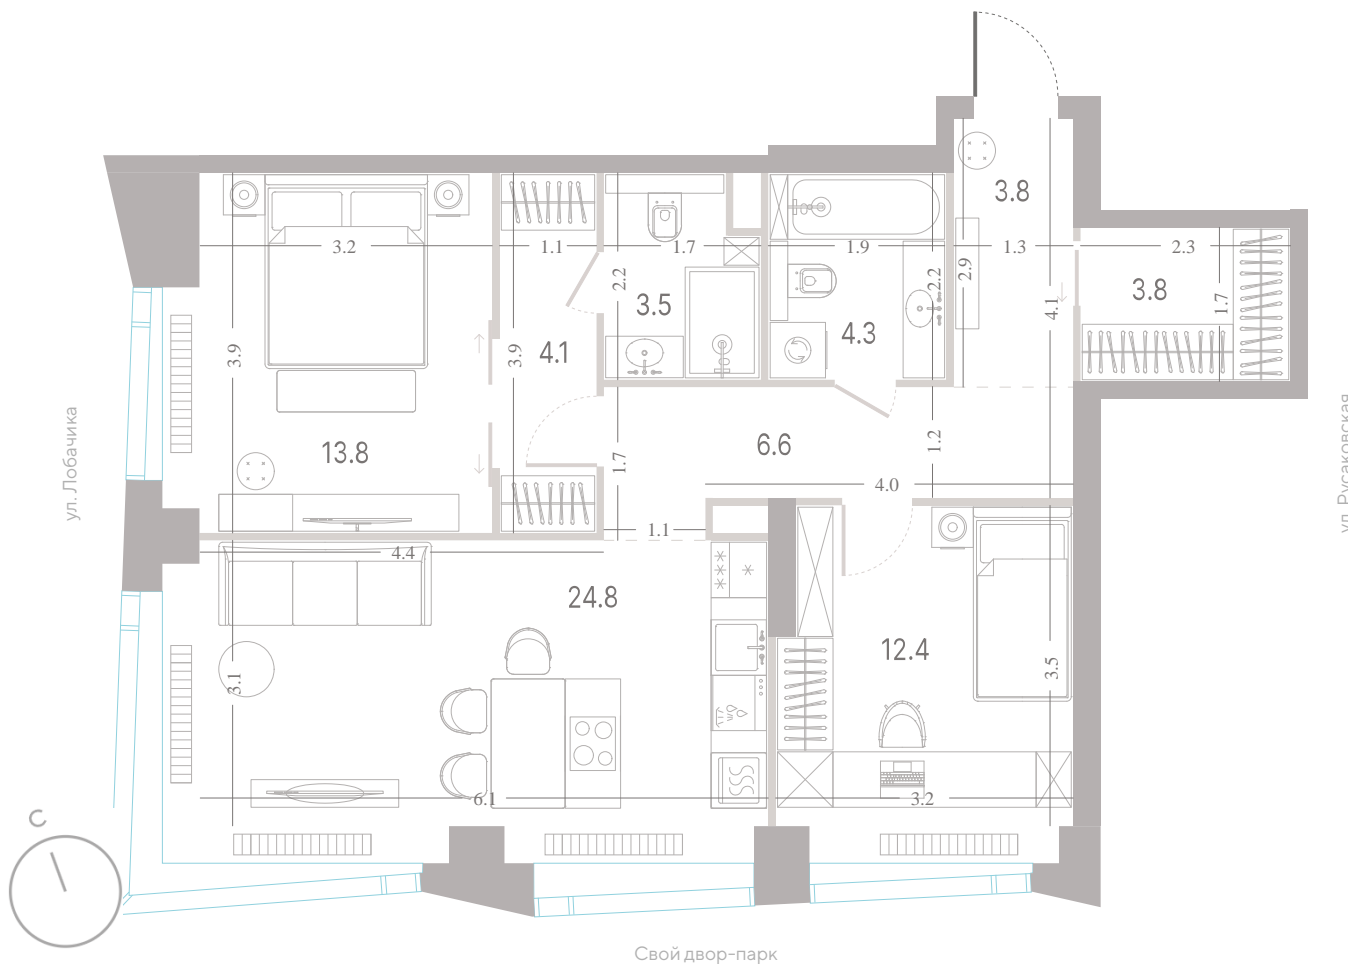

Парк Сокольники

Свой двор-парк