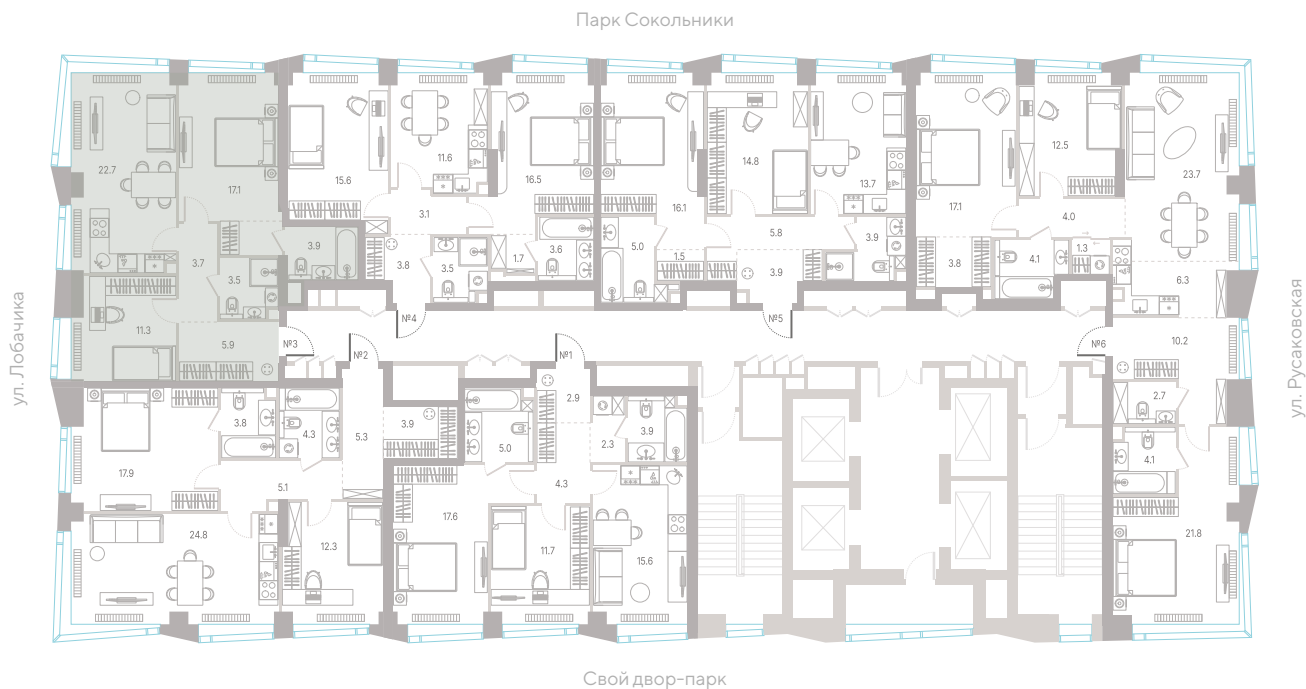

высота потолка

39 143 880 ₽

СТОИМОСТЬ

Угловое остекление

Мастер-спальня

Несколько санузлов

Угловая кухня-гостиная

Окна в пол

Квартира № 677

2.2 **6** **28/39**
корпус секция этаж

68,1 м² **2** **3,0 м**
площадь спальни высота потолка

39 143 880 ₽

СТОИМОСТЬ

- Угловое остекление
- Мастер-спальня
- Несколько санузлов
- Угловая кухня-гостиная
- Окна в пол
- Вид на парк
- Вид во двор
- Окна на 2 стороны света