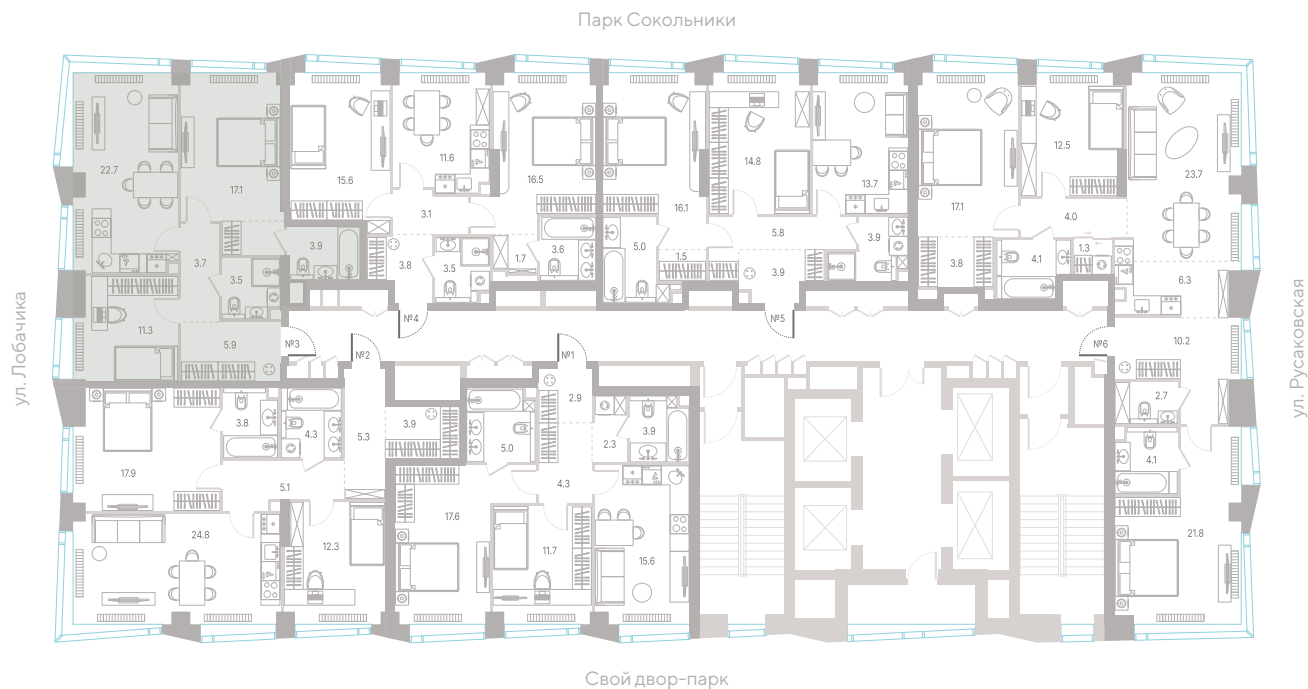

Несколько санузлов

Угловая кухня-гостиная

Окна в пол

Вид на парк

Вид во двор

Окна на 2 стороны света

Окна на закат

Офис продаж

Москва, ул. Шумкина, 18

Телефон

+7 (495) 085-69-94

[Смотреть на сайте](#)

Квартира № 677

2.2 корпус
6 секция
28/39 этаж

68,1 м² площадь
2 спальни
3,0 м высота потолка

39 736 350 Р

СТОИМОСТЬ

- Угловое остекление
- Мастер-спальня
- Несколько санузлов
- Угловая кухня-гостиная
- Окна в пол
- Вид на парк
- Вид во двор
- Окна на 2 стороны света
- Окна на закат

Офис продаж
Москва, ул. Шумкина, 18