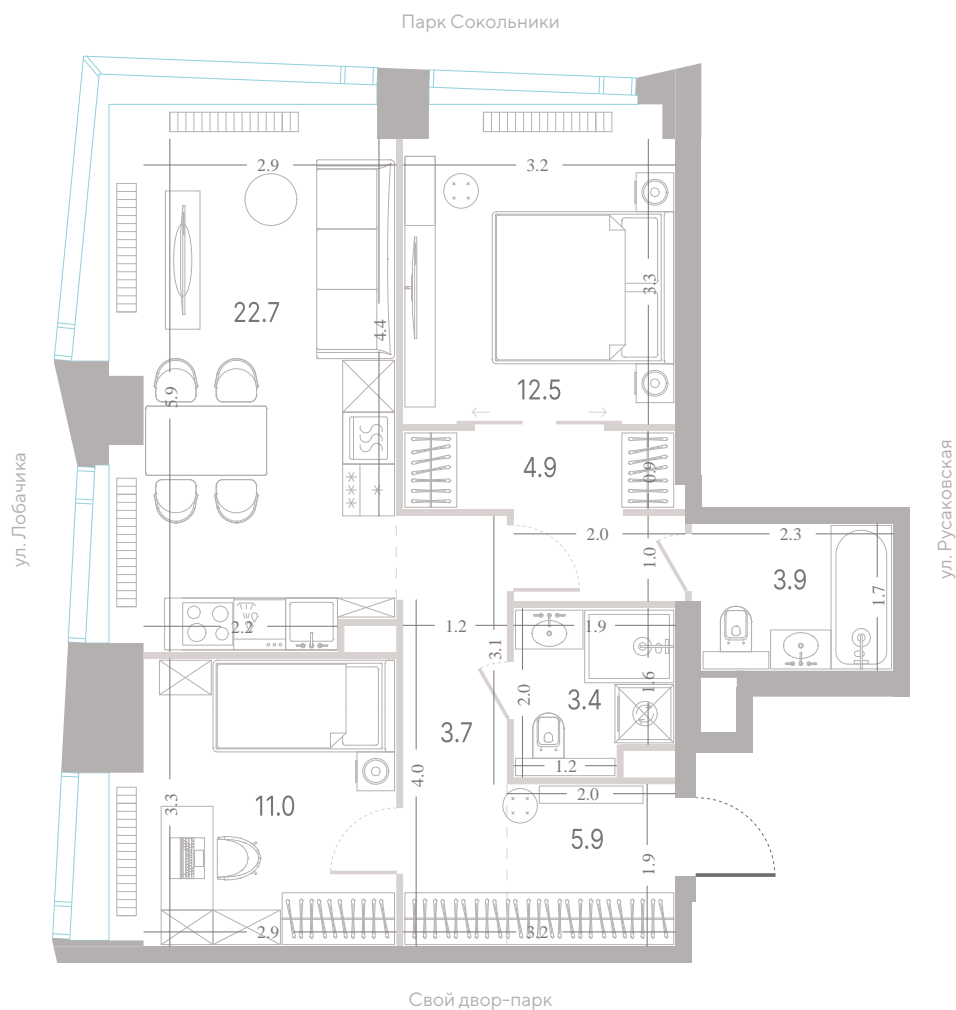

этаж

**Альтернативная
планировка**

3,0 м

высота потолка

39 736 350 ₽

СТОИМОСТЬ

Угловое остекление

Мастер-спальня

Несколько санузлов

Угловая кухня-гостиная

Окна в пол

Вид на парк

Вид во двор

Окна на 2 стороны света

Окна на закат

Офис продаж

Москва, ул. Шумкина, 18

Телефон

+7 (495) 085-69-94

[Смотреть на сайте](#)

Квартира № 677

2.2 корпус
6 секция
28/39 этаж

68,1 м² площадь
2 спальни
3,0 м высота потолка

39 736 350 Р

Телефон
+7 (495) 085-69-94

[Смотреть на сайте](#)

Квартира № 677

2.2
корпус

6
секция

28/39
этаж

68,1 м²
площадь

2
спальни