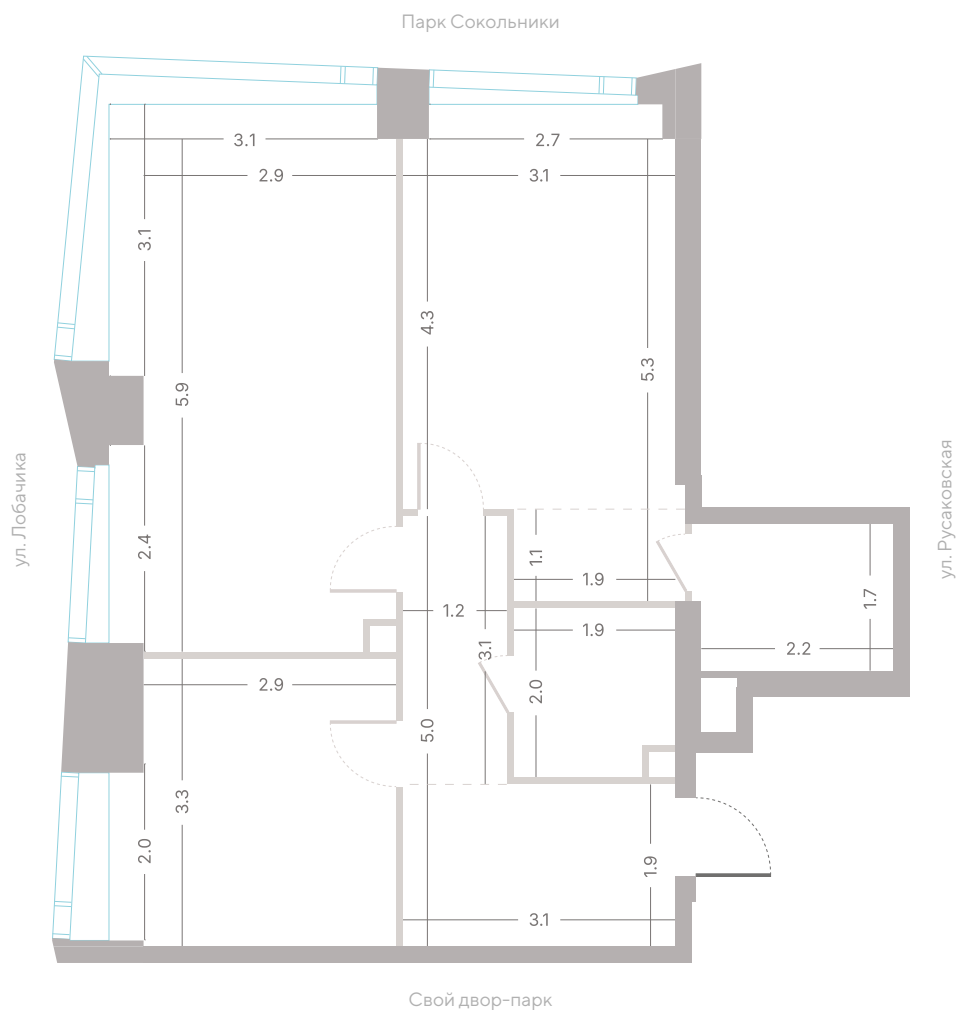

Квартира № 677

2.2 корпус
6 секция
28/39 этаж

68,1 м² площадь
2 спальни
3,0 м высота потолка

39 736 350 Р

СТОИМОСТЬ

- Угловое остекление
- Мастер-спальня
- Несколько санузлов
- Угловая кухня-гостиная
- Окна в пол
- Вид на парк
- Вид во двор
- Окна на 2 стороны света
- Окна на закат

Офис продаж
Москва, ул. Шумкина, 18

Телефон
+7 (495) 085-69-94

[Смотреть на сайте](#)