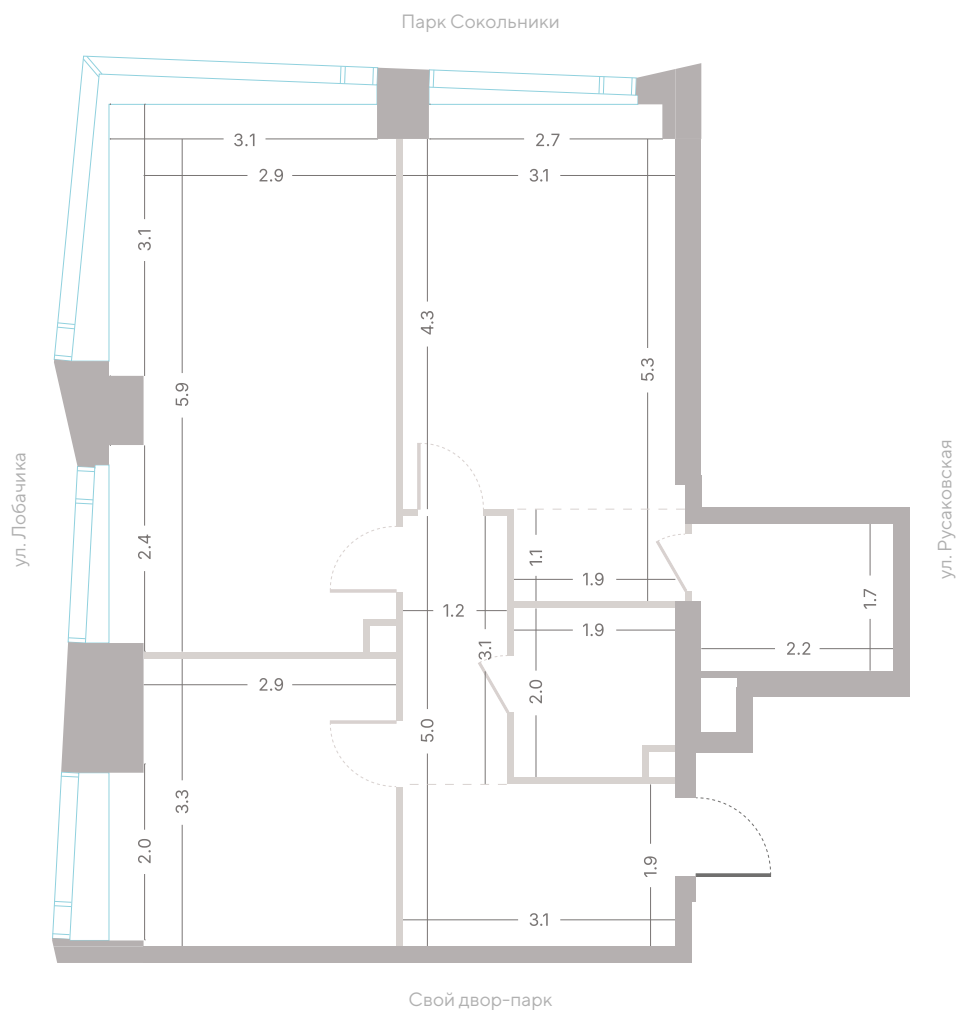

Квартира № 677

2.2

корпус

6

секция

28/39

этаж

68,1 м²

площадь

2

спальни

3,0 м

высота потолка

39 143 880 ₽

СТОИМОСТЬ

Угловое остекление

Мастер-спальня

Несколько санузлов

Угловая кухня-гостиная

Окна в пол

Вид на парк

Вид во двор

Окна на 2 стороны света

Офис продаж

Москва, ул. Шумкина, 18

Телефон

+7 (495) 085-69-94

[Смотреть на сайте](#)