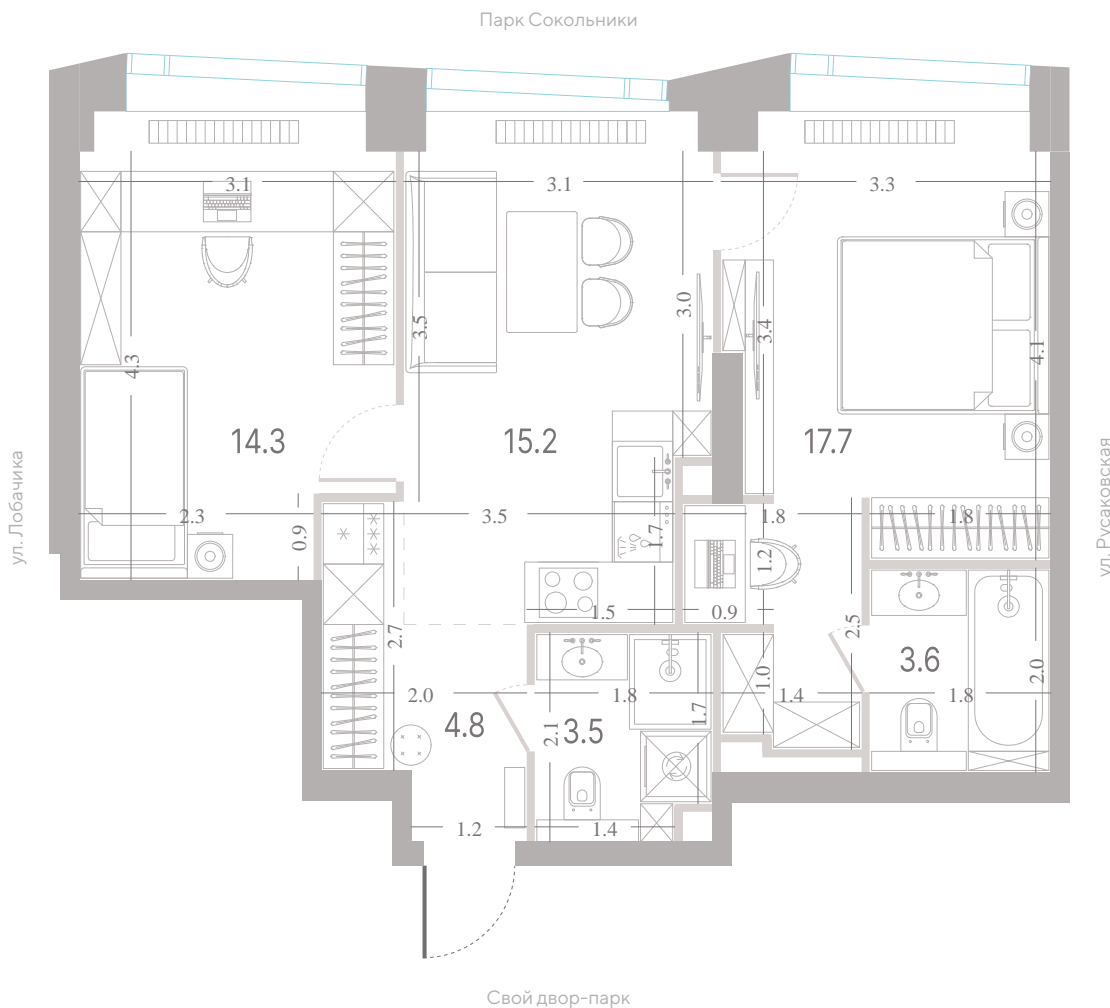

Квартира № 678

2.2
корпус

6
секция

28/39
этаж

**Альтернативная
планировка**

3,0 м
высота потолка

34 659 900 ₽

СТОИМОСТЬ

- Мастер-спальня
- Несколько санузлов
- Окна в пол
- Вид на парк
- Окна на рассвет
- Окна на закат

Офис продаж
Москва, ул. Шумкина, 18

Телефон
+7 (495) 085-69-94

[Смотреть на сайте](#)