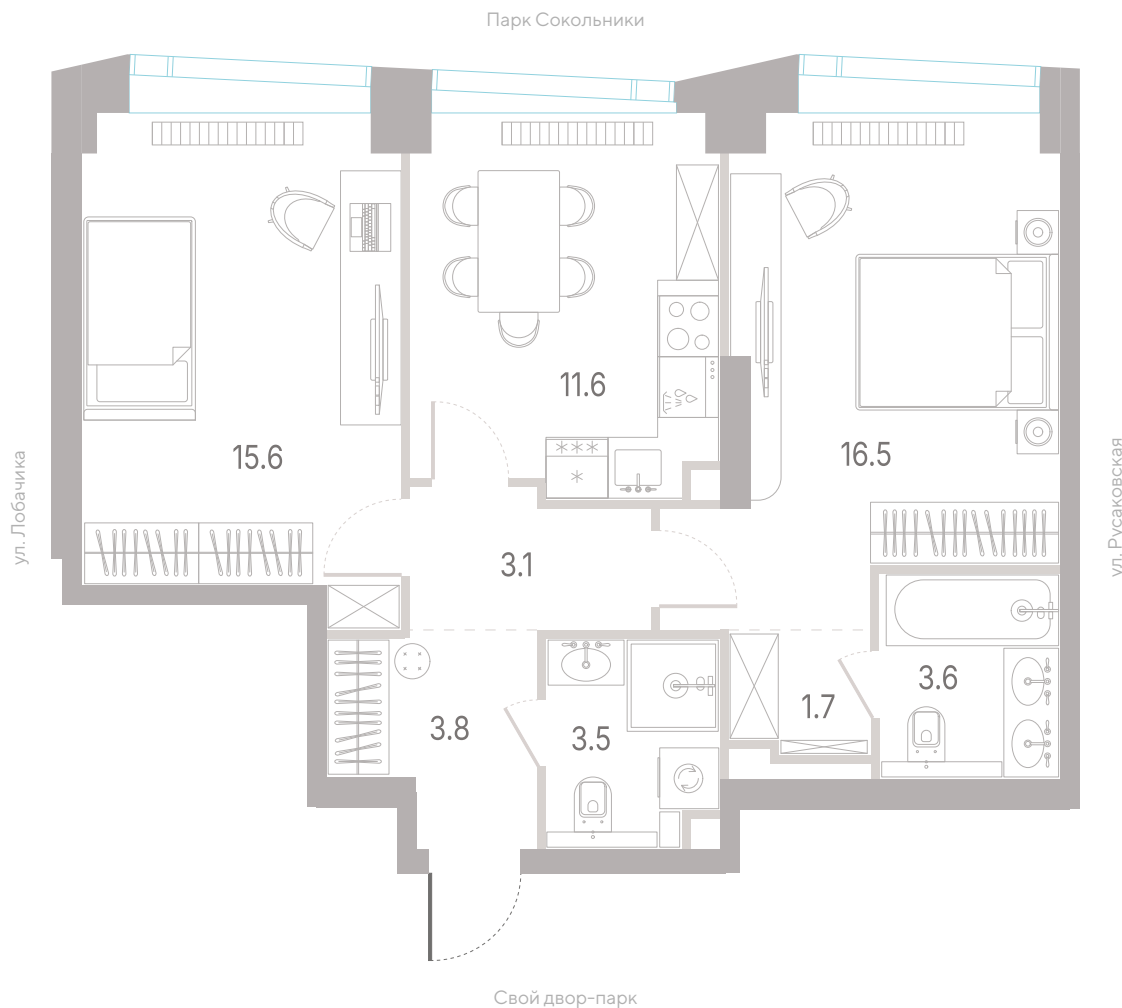

Квартира № 678

2.2 **6** **28/39**
корпус секция этаж

59,4 м² **2** **3,0 м**
площадь спальни высота потолка

34 143 120 ₹

СТОИМОСТЬ

Мастер-спальня

Несколько санузлов

Окна в пол

Вид на парк

Офис продаж
Москва, ул. Шумкина, 18

Телефон
+7 (495) 085-69-94

[Смотреть на сайте](#)