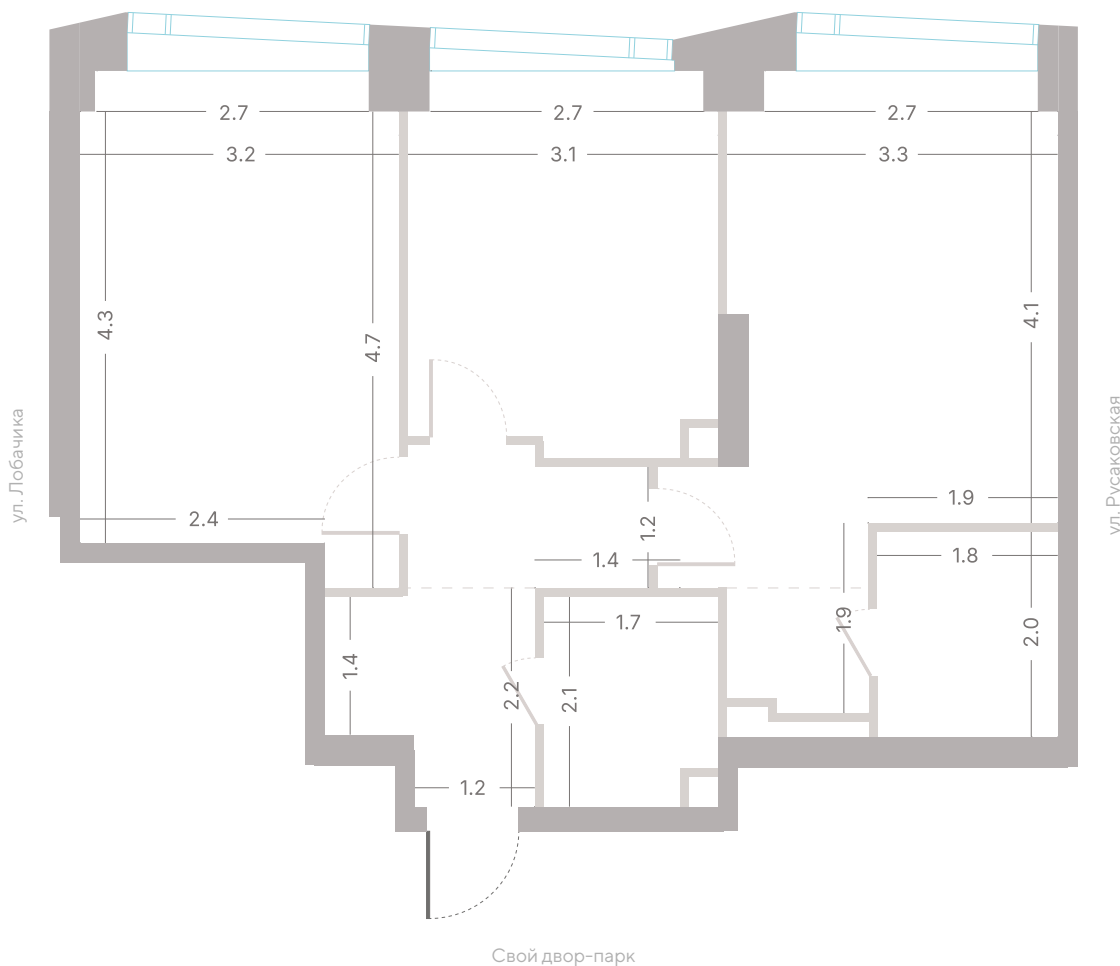

Парк Сокольники

Квартира № 678

2.2

корпус

6

секция

28/39

этаж

59,4 м²

площадь

2

спальни

3,0 м

высота потолка

34 659 900 ₽

СТОИМОСТЬ

Мастер-спальня

Несколько санузлов

Окна в пол

Вид на парк

Окна на рассвет

Окна на закат

Офис продаж

Москва, ул. Шумкина, 18

Телефон

+7 (495) 085-69-94

[Смотреть на сайте](#)