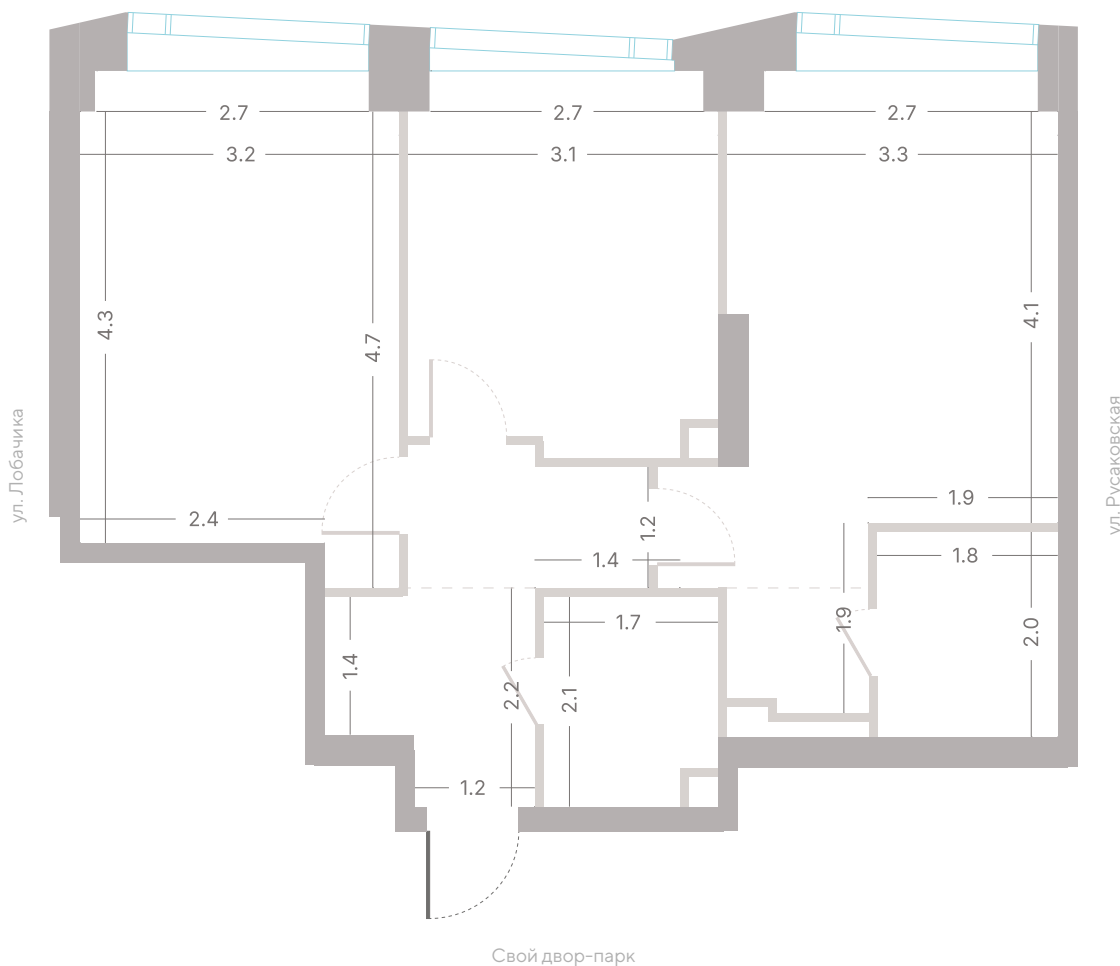

## Квартира № 678

**2.2** **6** **28/39**  
корпус секция этаж

**59,4 м<sup>2</sup>** **2** **3,0 м**  
площадь спальни высота потолка

**34 143 120 ₹**

СТОИМОСТЬ

Мастер-спальня

Несколько санузлов

Окна в пол

## Квартира № 678

**2.2**

корпус

**6**

секция

**28/39**

этаж

**59,4 м<sup>2</sup>**

площадь

**2**

спальни

**3,0 м**

высота потолка

**34 143 120 ₽**

СТОИМОСТЬ

Мастер-спальня

## Квартира № 678

**2.2**  
корпус

**6**  
секция

**28/39**  
этаж

**59,4 м<sup>2</sup>**  
площадь

**2**  
спальни

**3,0 м**  
высота потолка

**34 143 120 ₽**