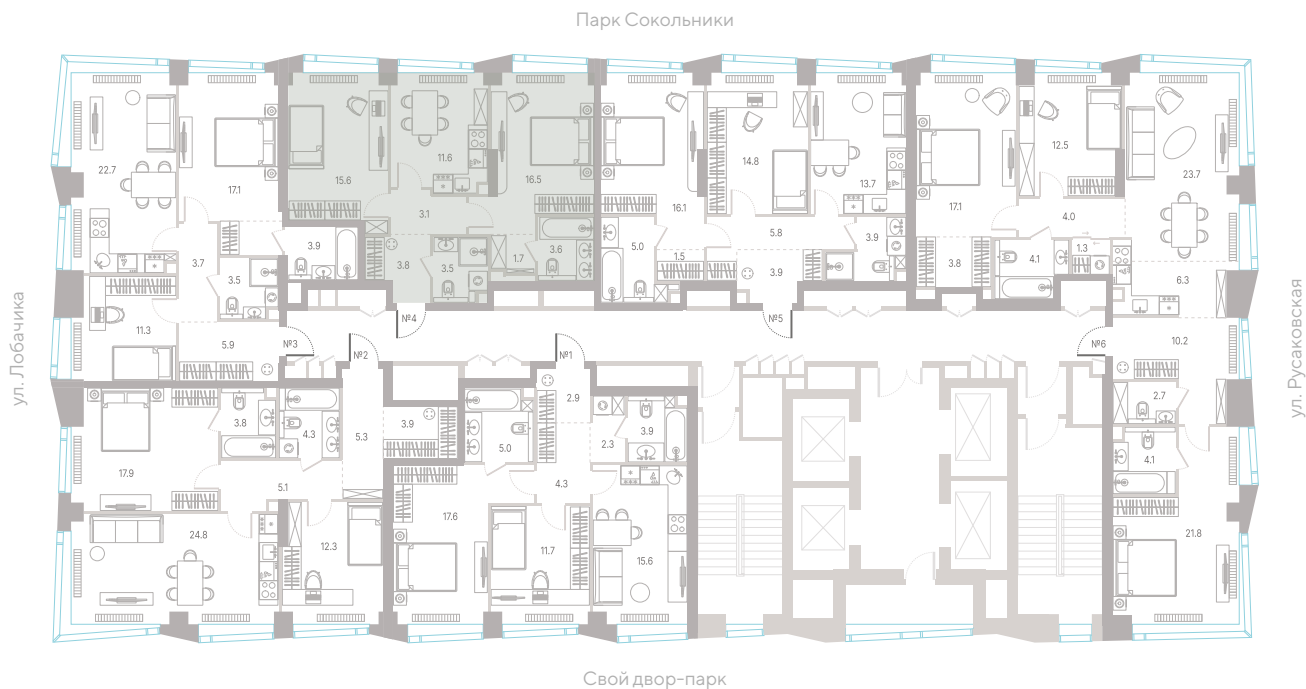

28/39
этаж

**Альтернативная
планировка**

3,0 м
высота потолка

34 659 900 ₽

СТОИМОСТЬ

- Мастер-спальня
- Несколько санузлов
- Окна в пол
- Вид на парк
- Окна на рассвет
- Окна на закат

Офис продаж
Москва, ул. Шумкина, 18

Телефон
+7 (495) 085-69-94

[Смотреть на сайте](#)

Квартира № 678

2.2 корпус
6 секция
28/39 этаж

59,4 м² площадь
2 спальни
3,0 м высота потолка

34 659 900 ₹

СТОИМОСТЬ

- Мастер-спальня
- Несколько санузлов
- Окна в пол
- Вид на парк
- Окна на рассвет
- Окна на закат