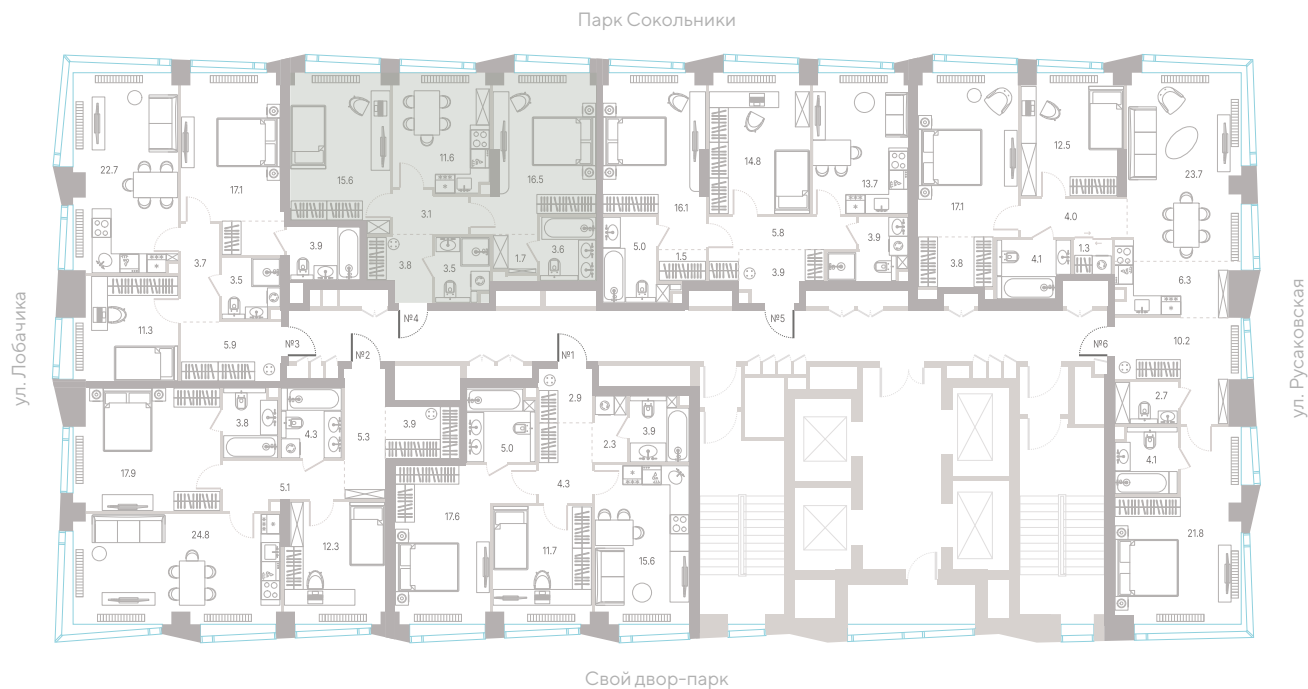

## Квартира № 678

**2.2** корпус  
**6** секция  
**28/39** этаж

**59,4 м<sup>2</sup>** площадь  
**2** спальни  
**3,0 м** высота потолка

**34 143 120 ₺**

СТОИМОСТЬ

Мастер-спальня

Несколько санузлов

Окна в пол