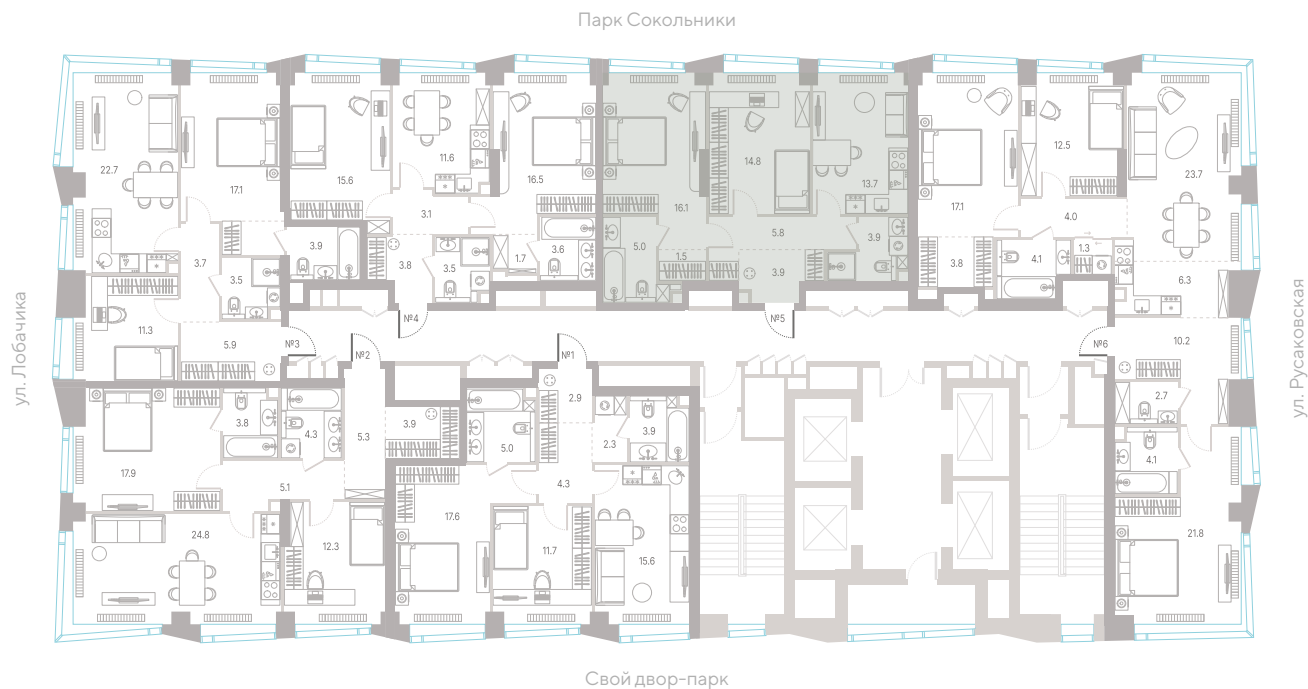

Квартира № 679

2.2 корпус
6 секция
28/39 этаж

64,7 м² площадь
2 спальни
3,0 м высота потолка

37 642 460 Р

СТОИМОСТЬ

- Мастер-спальня
- Несколько санузлов
- Окна в пол
- Кухня-гостиная
- Вид на парк
- Окна на рассвет

Офис продаж
Москва, ул. Шумкина, 18

Телефон
+7 (495) 085-69-94

[Смотреть на сайте](#)