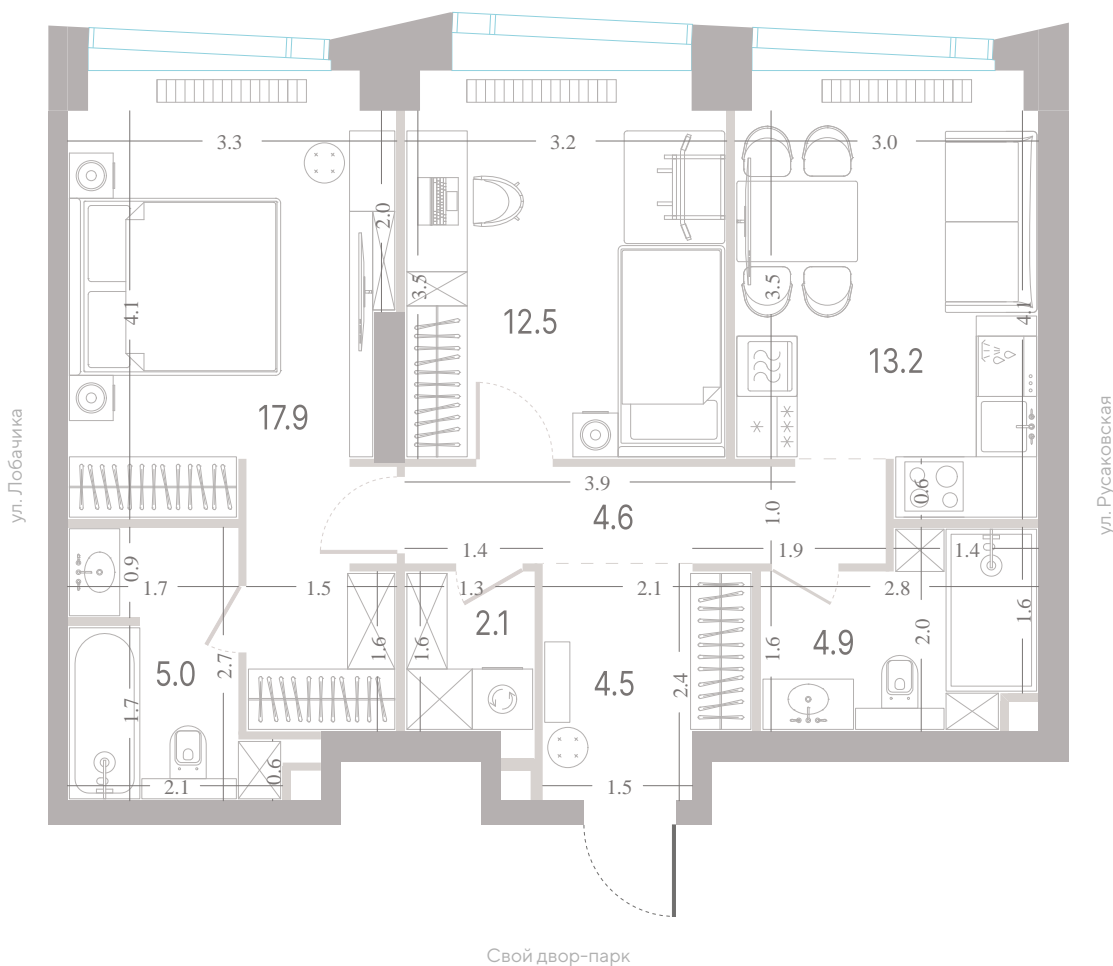

Парк Сокольники

Квартира № 679

2.2

корпус

6

секция

28/39

этаж

**Альтернативная
планировка**

3,0 м

высота потолка

37 642 460 ₽

СТОИМОСТЬ

- Мастер-спальня
- Несколько санузлов
- Окна в пол
- Кухня-гостиная
- Вид на парк
- Окна на рассвет

Офис продаж

Москва, ул. Шумкина, 18

Телефон

+7 (495) 085-69-94

[Смотреть на сайте](#)