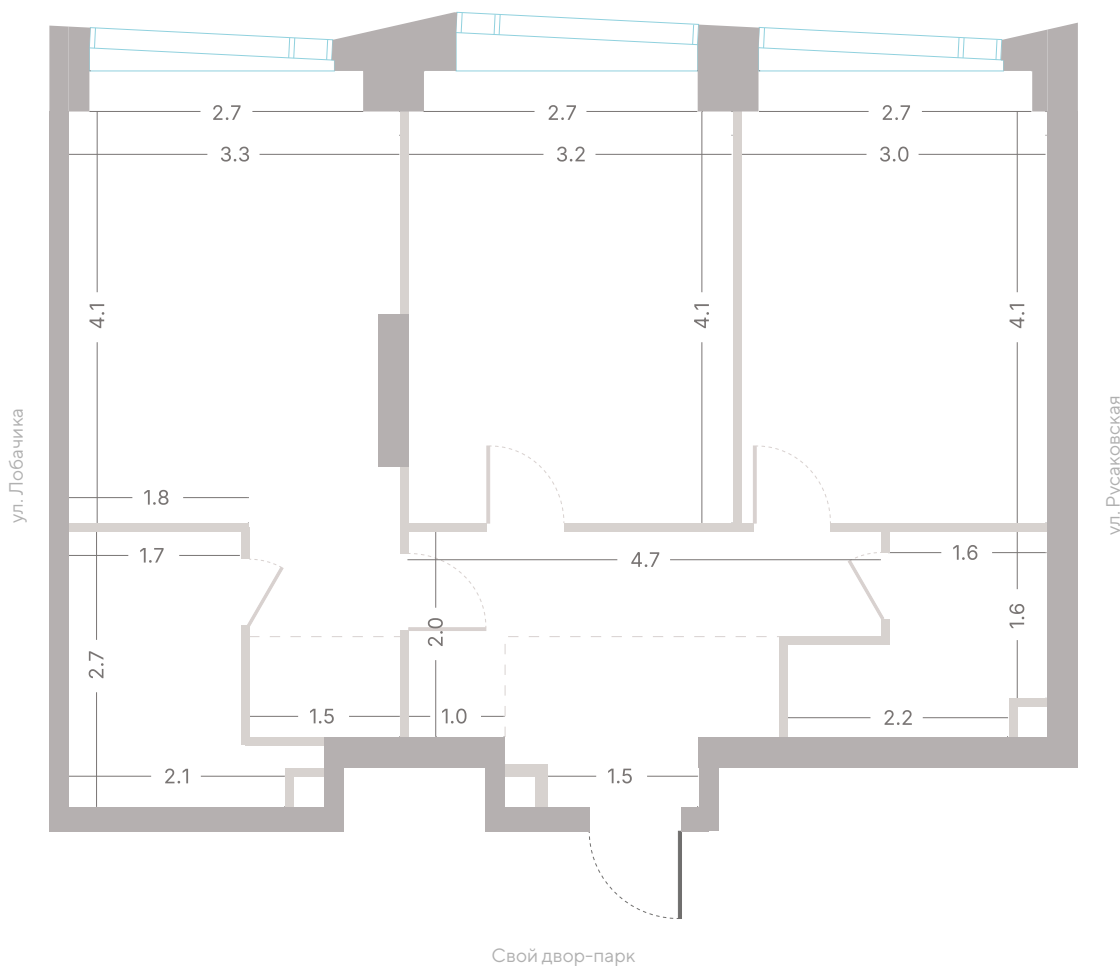

Парк Сокольники

Свой двор-парк