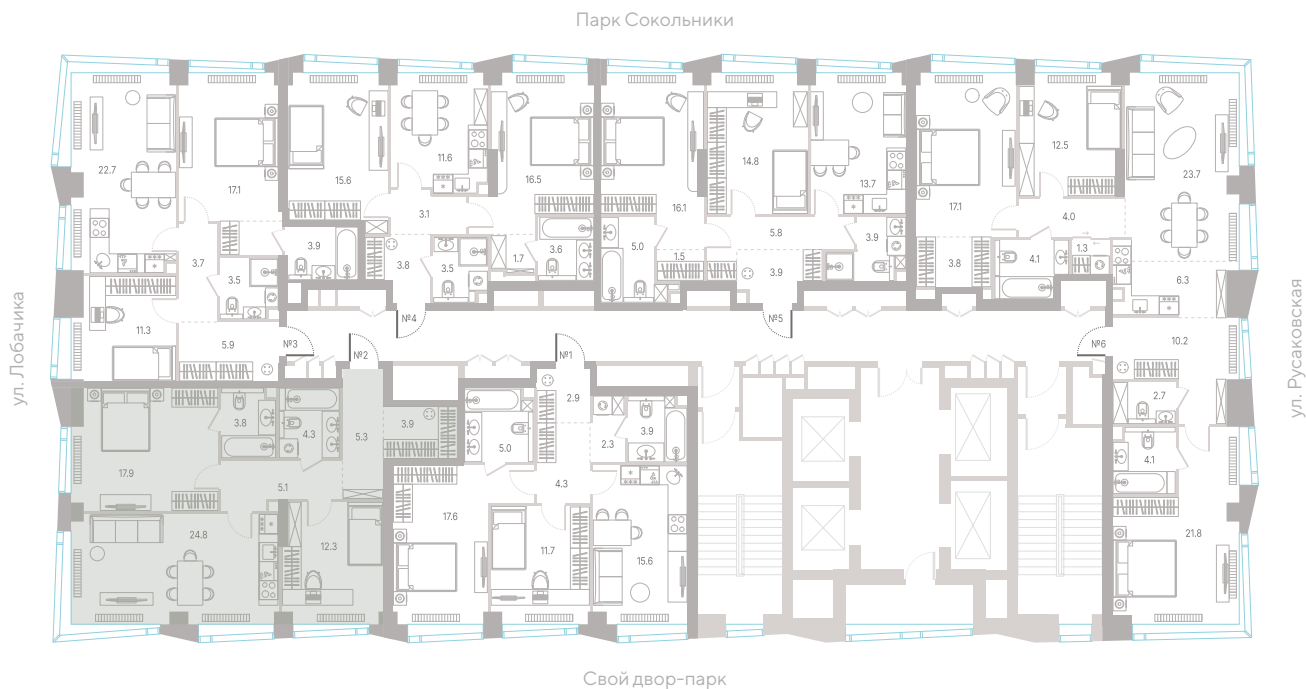

Квартира № 688

2.2 корпус
6 секция
30/39 этаж

77,4 м² площадь
2 спальни
3,0 м высота потолка

43 003 440 ₽

СТОИМОСТЬ

- Угловое остекление
- Гардеробная
- Мастер-спальня
- Несколько санузлов
- Угловая кухня-гостиная
- Окна в пол
- Вид на город
- Окна на 2 стороны света
- Вид на Сталинские высотки
- Окна на закат

Офис продаж
Москва, ул. Шумкина, 18

Телефон
+7 (495) 085-69-94

[Смотреть на сайте](#)