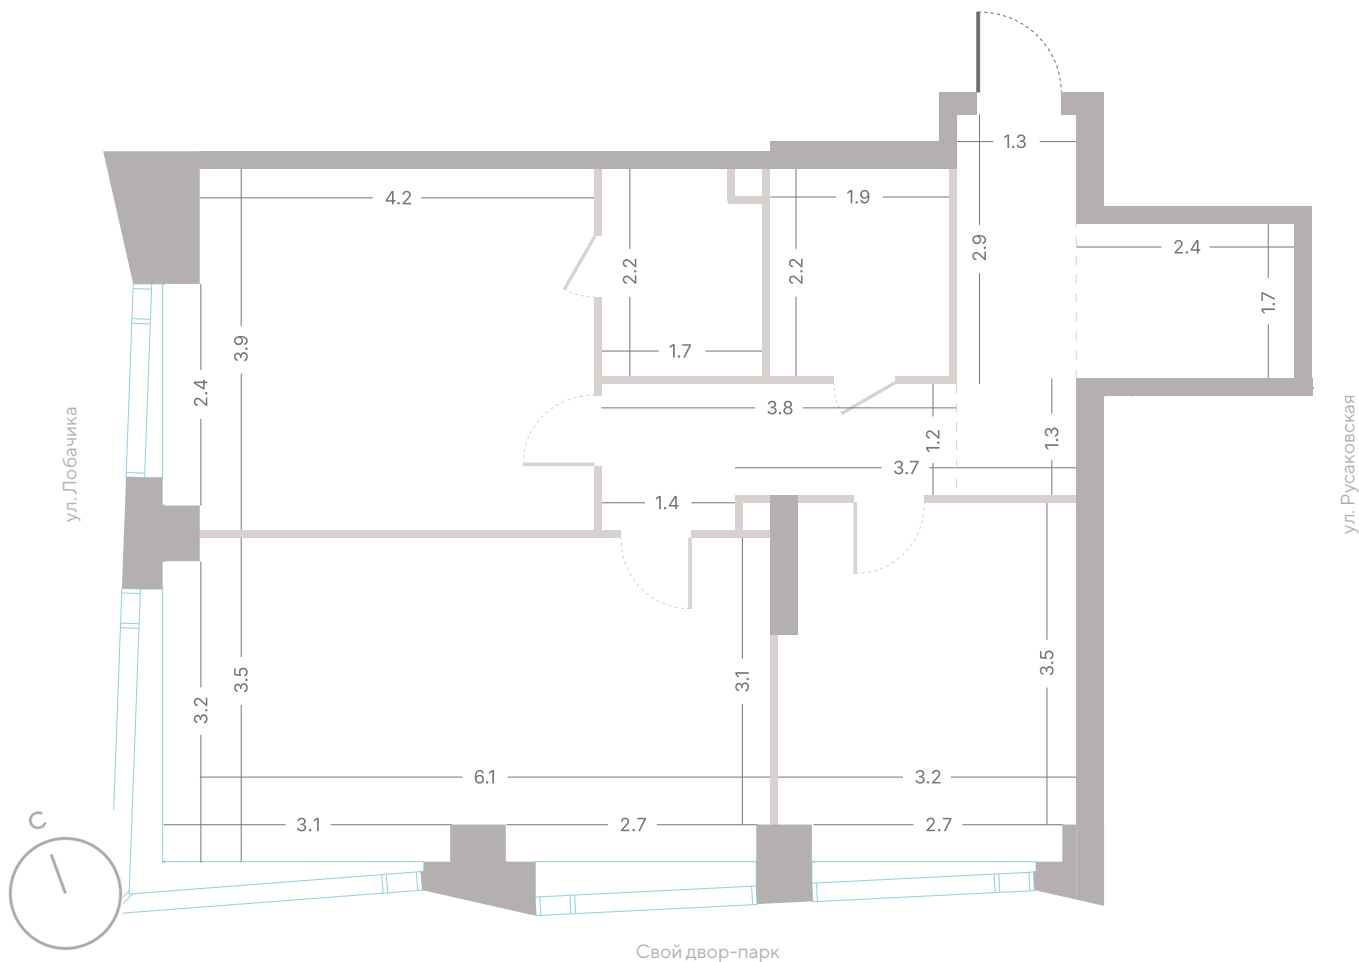

## Квартира № 688

**2.2** корпус  
**6** секция  
**30/39** этаж

**77,4 м<sup>2</sup>** площадь  
**2** спальни  
**3,0 м** высота потолка

**43 003 440 ₽**

СТОИМОСТЬ

- Угловое остекление
- Гардеробная
- Мастер-спальня
- Несколько санузлов
- Угловая кухня-гостиная
- Окна в пол
- Вид на город
- Окна на 2 стороны света
- Вид на Сталинские высотки
- Окна на закат

## Квартира № 688

**2.2**

корпус

**6**

секция

**30/39**

этаж

**77,4 м<sup>2</sup>**