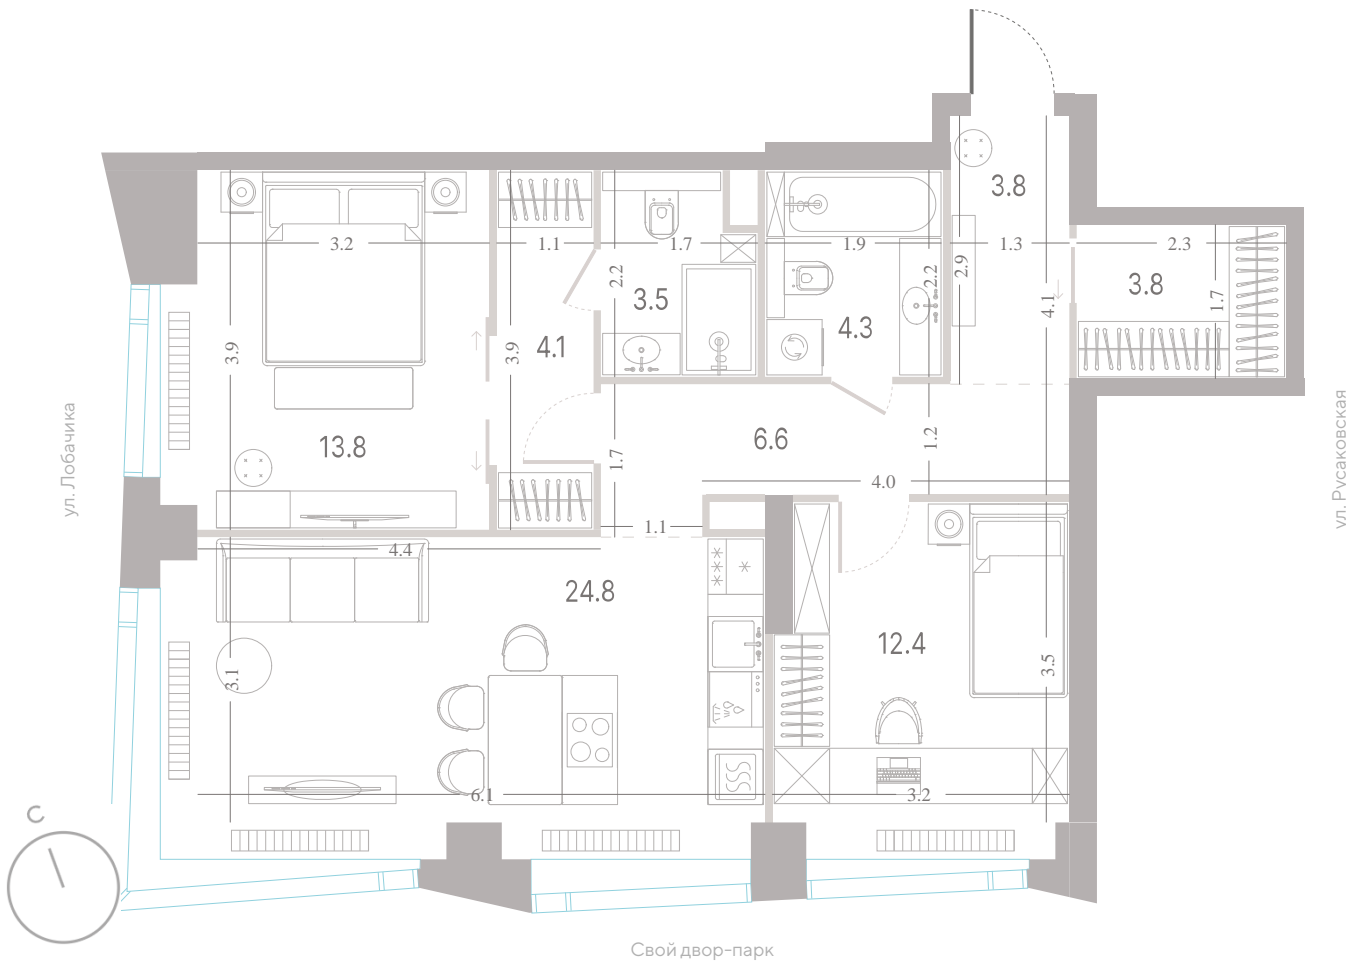

## Квартира № 688

**2.2** корпус  
**6** секция  
**30/39** этаж

**77,4 м<sup>2</sup>** площадь  
**2** спальни  
**3,0 м** высота потолка

**43 003 440 ₽**

СТОИМОСТЬ

- Угловое остекление
- Гардеробная
- Мастер-спальня
- Несколько санузлов
- Угловая кухня-гостиная
- Окна в пол
- Вид на город
- Окна на 2 стороны света
- Вид на Сталинские высотки
- Окна на закат

## Квартира № 688

**2.2**  
корпус

**6**  
секция

**30/39**  
этаж

**Альтернативная  
планировка**

**3,0 м**  
высота потолка

**43 003 440 ₽**

СТОИМОСТЬ