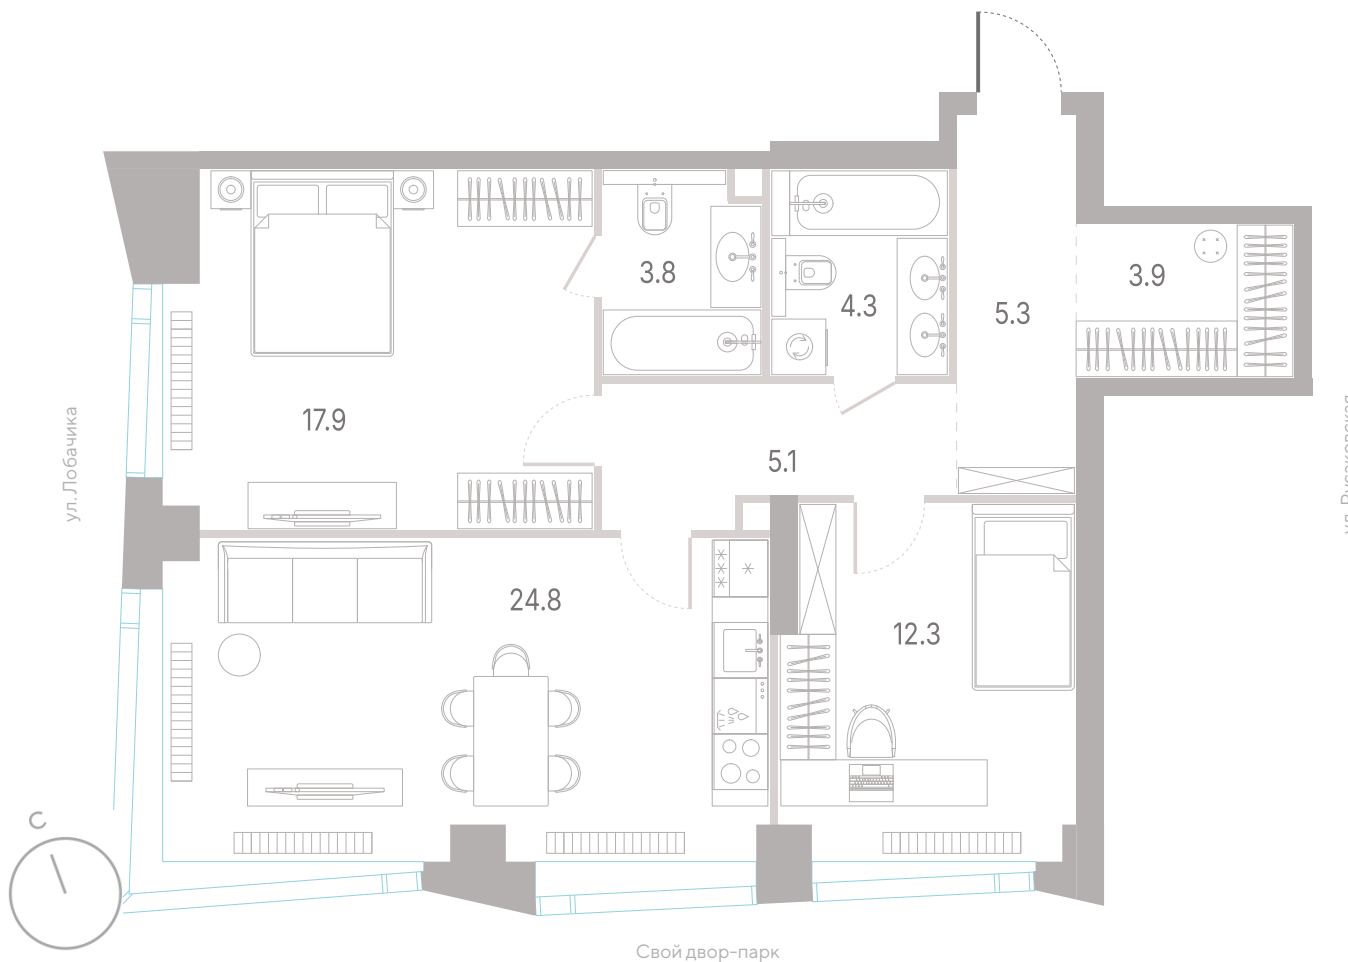

## Квартира № 688

**2.2** корпус  
**6** секция  
**30/39** этаж

**77,4 м<sup>2</sup>** площадь  
**2** спальни  
**3,0 м** высота потолка

**43 003 440 ₽**

СТОИМОСТЬ

- Угловое остекление
- Гардеробная
- Мастер-спальня
- Несколько санузлов
- Угловая кухня-гостиная
- Окна в пол
- Вид на город
- Окна на 2 стороны света
- Вид на Сталинские высотки
- Окна на закат

## Квартира № 688

**2.2**

корпус

**6**

секция

**30/39**

этаж

**77,4 м<sup>2</sup>**