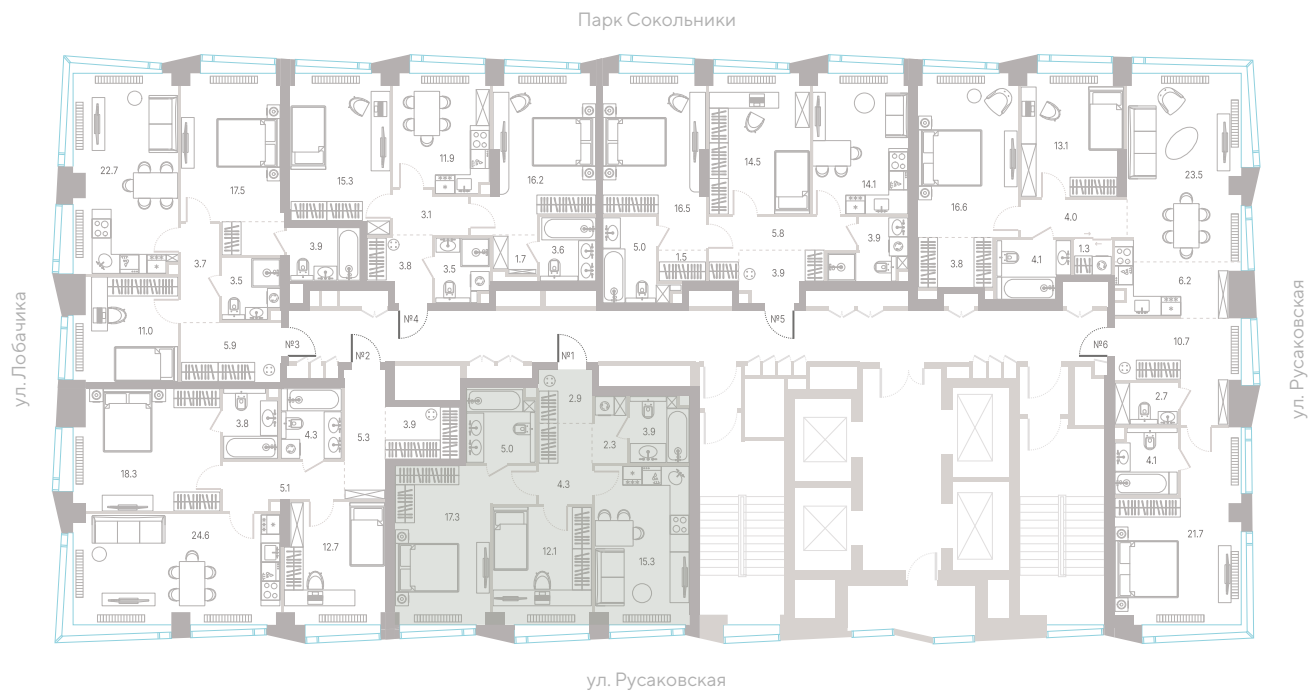

## Альтернативная планировка - 63.1 м<sup>2</sup>

ВИД НА ГОРОД

**35 531 610 ₽**

[Смотреть на сайте](#)

Смотрите и бронируйте эту квартиру  
на [kod-sokolniki.ru](http://kod-sokolniki.ru)

№ 693 • Корпус 2.2 • Секция 6 • Этаж 31/39

## 2 спальни - 63.1 м<sup>2</sup>

МАСТЕР-СПАЛЬНЯ / НЕСКОЛЬКО САМУЗЛОВ / ОКНА В ПОЛ / КУХНЯ-ГОСТИНАЯ / ВИД НА ГОРОД

**35 531 610 Р**

[Смотреть на сайте](#)

Смотрите и бронируйте эту квартиру  
на [kod-sokolniki.ru](http://kod-sokolniki.ru)

№ 693 • Корпус 2.2 • Секция 6 • Этаж 31/39

**2 спальни - 63.1 м<sup>2</sup>**

МАСТЕР-СПАЛЬНЯ / НЕСКОЛЬКО САМУЗЛОВ / ОКНА В ПОЛ / КУХНЯ-ГОСТИНАЯ / ВИД НА ГОРОД

**35 531 610 Р**

[Смотреть на сайте](#)

Смотрите и бронируйте эту квартиру  
на [kod-sokolniki.ru](http://kod-sokolniki.ru)