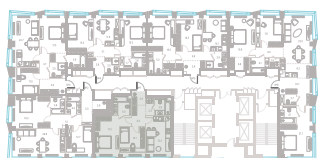

Квартира № 693

2.2

корпус

6

секция

31/39

этаж

63,1 м²

площадь

2

спальни

3,0 м

высота потолка

36 067 960 ₽

СТОИМОСТЬ

Мастер-спальня

Несколько санузлов

Окна в пол

Кухня-гостиная

Вид на город

Окна на рассвет

Окна на закат

Офис продаж

Москва, ул. Шумкина, 18

Телефон

+7 (495) 085-69-94

[Смотреть на сайте](#)