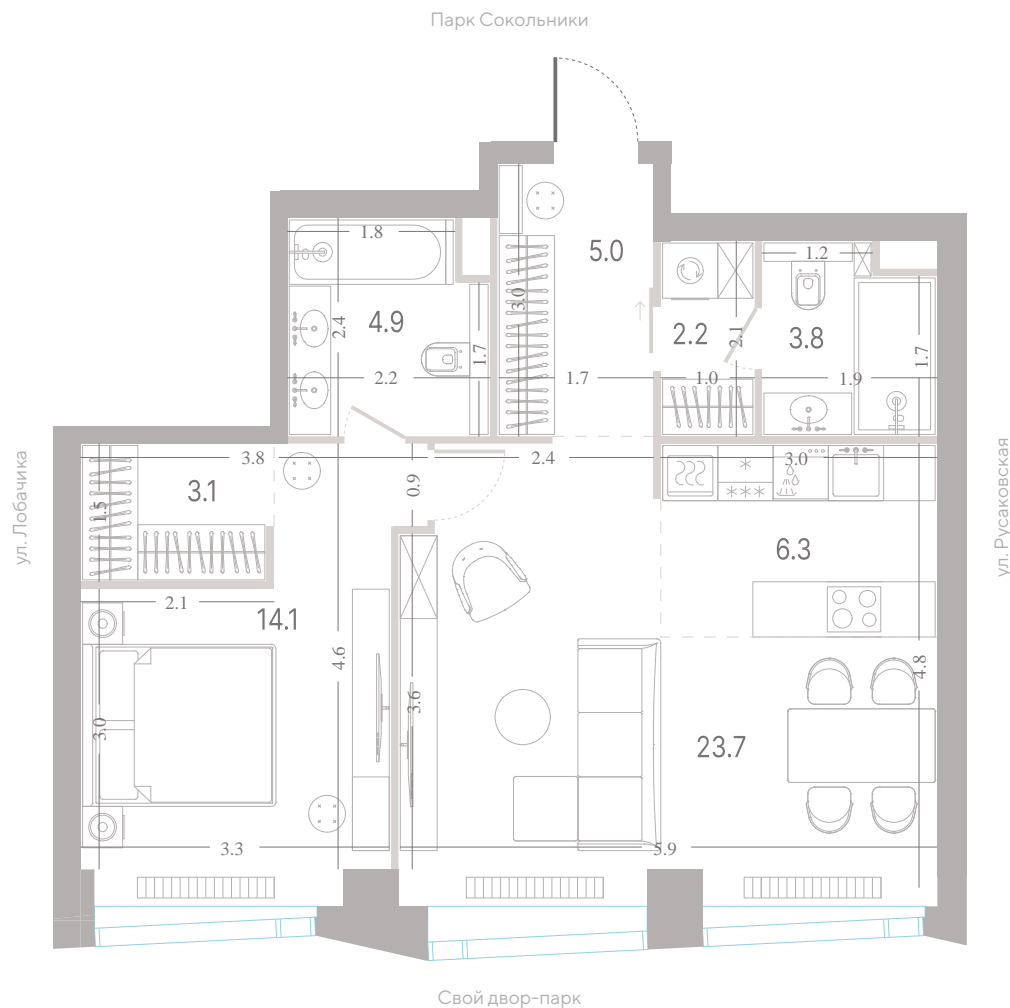

Квартира № 693

2.2

корпус

6

секция

31/39

этаж

**Альтернативная
планировка**

3,0 м

высота потолка

36 067 960 ₽

СТОИМОСТЬ

- Мастер-спальня
- Несколько санузлов
- Окна в пол
- Кухня-гостиная
- Вид на город
- Окна на рассвет
- Окна на закат

Офис продаж

Москва, ул. Шумкина, 18

Телефон

+7 (495) 085-69-94

[Смотреть на сайте](#)