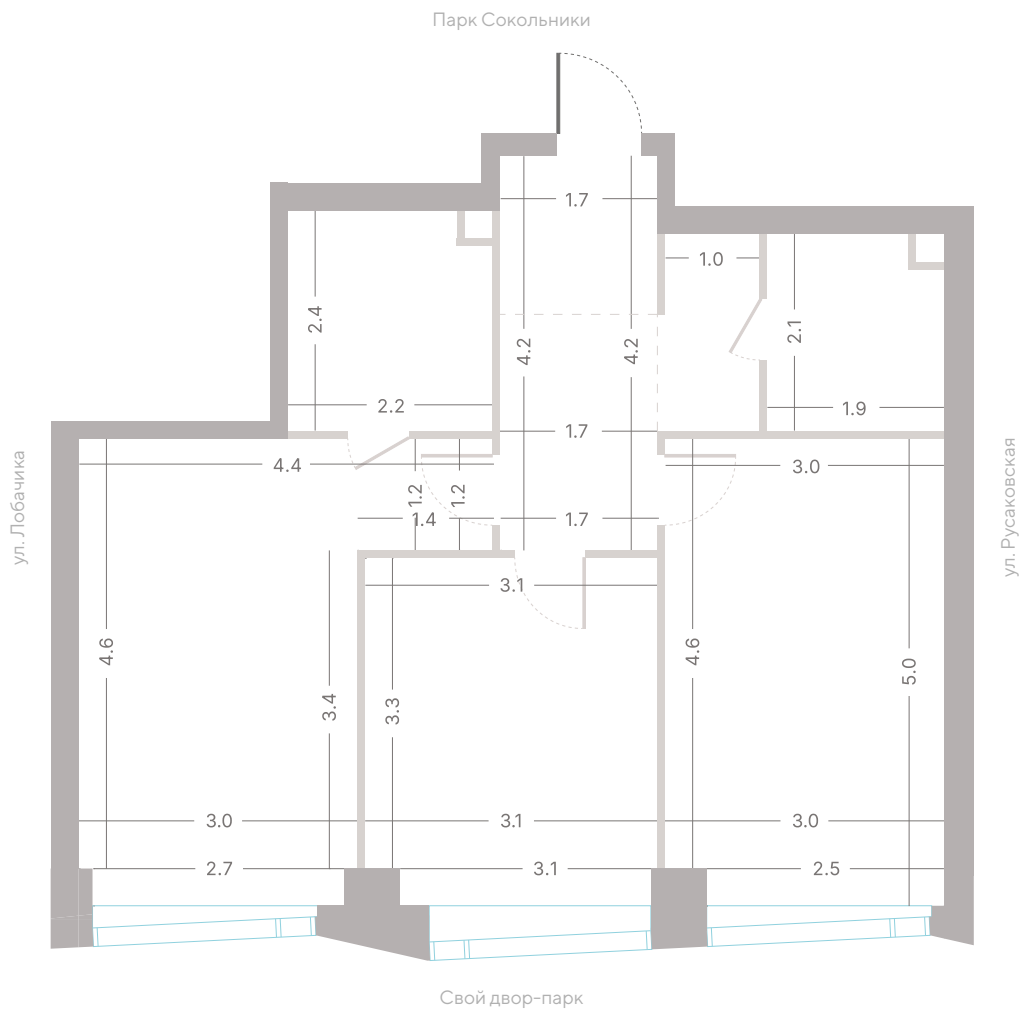

## Альтернативная планировка - 63.1 м<sup>2</sup>

ВИД НА ГОРОД

**35 531 610 ₽**

[Смотреть на сайте](#)

Смотрите и бронируйте эту квартиру  
на [kod-sokolniki.ru](http://kod-sokolniki.ru)

№ 693 • Корпус 2.2 • Секция 6 • Этаж 31/39

## 2 спальни - 63.1 м<sup>2</sup>

МАСТЕР-СПАЛЬНЯ / НЕСКОЛЬКО САМУЗЛОВ / ОКНА В ПОЛ / КУХНЯ-ГОСТИНАЯ / ВИД НА ГОРОД

**35 531 610 Р**

[Смотреть на сайте](#)

Смотрите и бронируйте эту квартиру  
на [kod-sokolniki.ru](http://kod-sokolniki.ru)

№ 693 • Корпус 2.2 • Секция 6 • Этаж 31/39

**2 спальни - 63.1 м<sup>2</sup>**

МАСТЕР-СПАЛЬНЯ / НЕСКОЛЬКО САМУЗЛОВ / ОКНА В ПОЛ / КУХНЯ-ГОСТИНАЯ / ВИД НА ГОРОД

**35 531 610 Р**

[Смотреть на сайте](#)

Смотрите и бронируйте эту квартиру  
на [kod-sokolniki.ru](http://kod-sokolniki.ru)