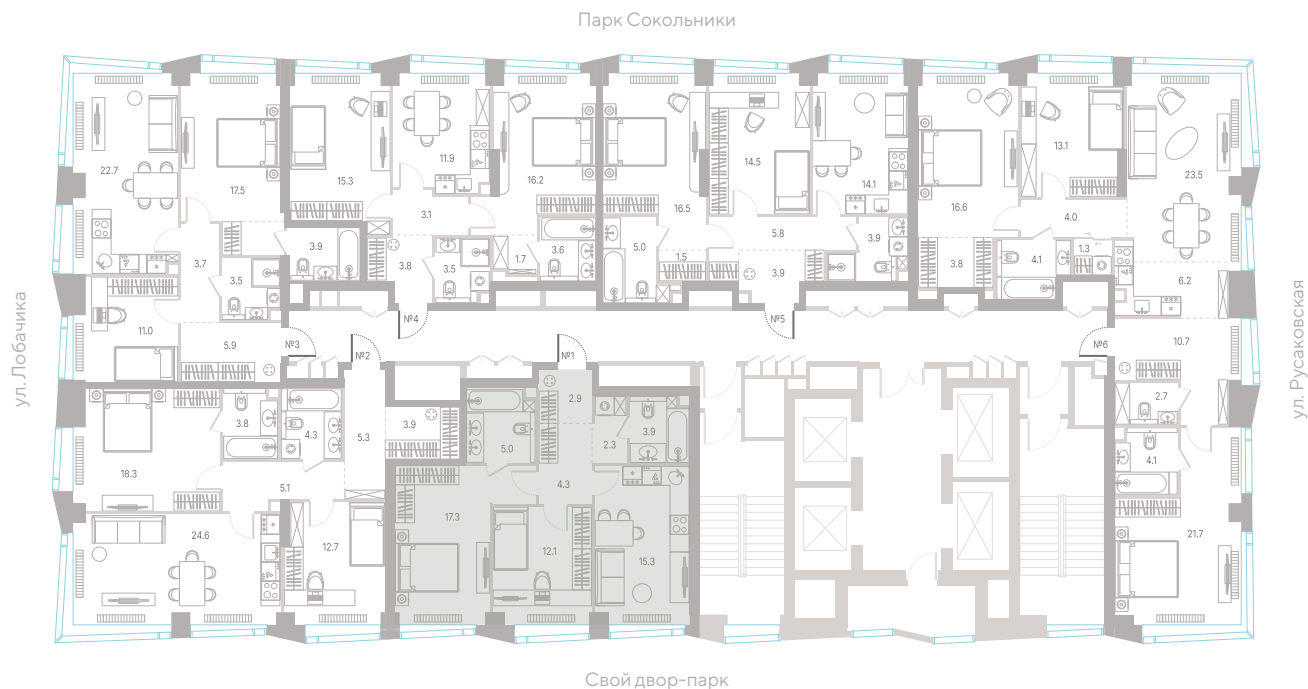

Квартира № 693

2.2 корпус
6 секция
31/39 этаж

63,1 м² площадь
2 спальни
3,0 м высота потолка

36 067 960 Р

СТОИМОСТЬ

- Мастер-спальня
- Несколько санузлов
- Окна в пол
- Кухня-гостиная
- Вид на город
- Окна на рассвет
- Окна на закат