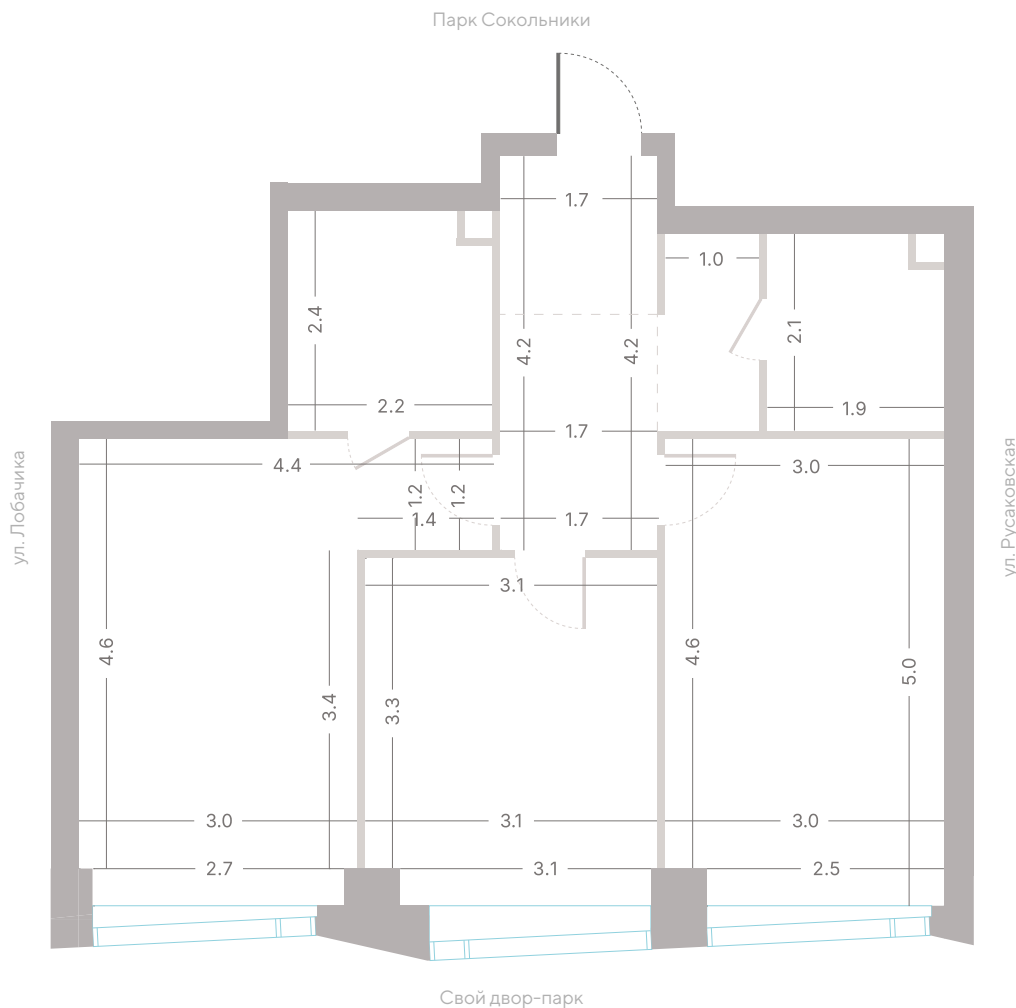

Квартира № 693

2.2

корпус

6

секция

31/39

этаж

63,1 м²

площадь

2

спальни

3,0 м

высота потолка

36 067 960 ₽

СТОИМОСТЬ

Мастер-спальня

Несколько санузлов

Окна в пол

Кухня-гостиная

Вид на город

Окна на рассвет

Окна на закат

Офис продаж

Москва, ул. Шумкина, 18

Телефон

+7 (495) 085-69-94

[Смотреть на сайте](#)