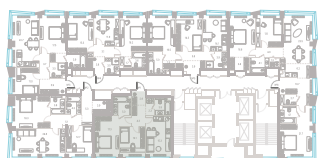

Квартира № 693

2.2

корпус

6

секция

31/39

этаж

**Альтернативная
планировка**

3,0 м

высота потолка

36 067 960 ₽

СТОИМОСТЬ

- Мастер-спальня
- Несколько санузлов
- Окна в пол
- Кухня-гостиная
- Вид на город
- Окна на рассвет
- Окна на закат

Офис продаж

Москва, ул. Шумкина, 18

Телефон

+7 (495) 085-69-94

[Смотреть на сайте](#)