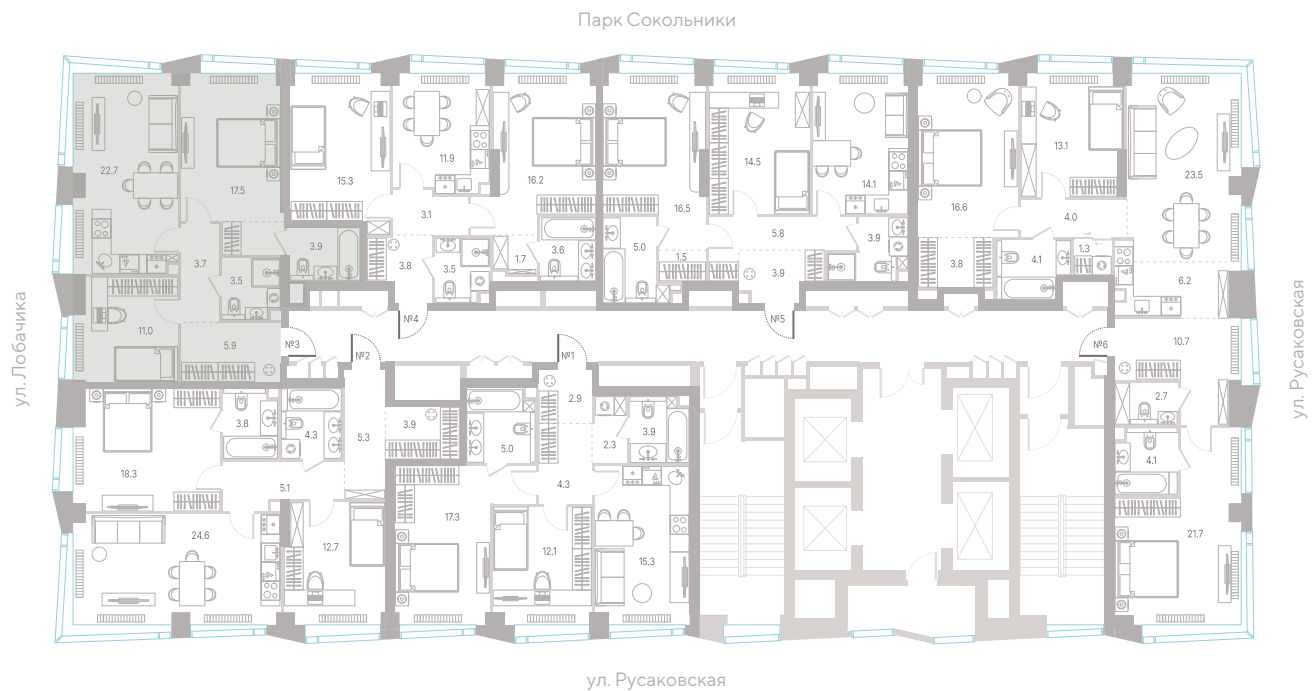

№ 695 • Корпус 2.2 • Секция 6 • Этаж 31/39

2 спальни - 68.2 м²

УГЛОВОЕ ОСТЕКЛЕНИЕ / МАСТЕР-СПАЛЬНЯ / НЕСКОЛЬКО САМУЗЛОВ /
УГЛОВАЯ КУХНЯ-ГОСТИНАЯ / ОКНА В ПОЛ / ВИД НА ПАРК / ВИД НА ГОРОД /
ОКНА НА 2 СТОРОНЫ СВЕТА / ВИД НА ОСТАНКИНСКУЮ БАШНЮ

39 474 160 Р

[Смотреть на сайте](#)

Смотрите и бронируйте эту квартиру
на kod-sokolniki.ru

№ 695 • Корпус 2.2 • Секция 6 • Этаж 31/39

2 спальни - 68.2 м²

УГЛОВОЕ ОСТЕКЛЕНИЕ / МАСТЕР-СПАЛЬНЯ / НЕСКОЛЬКО САМУЗЛОВ /
УГЛОВАЯ КУХНЯ-ГОСТИНАЯ / ОКНА В ПОЛ / ВИД НА ПАРК / ВИД НА ГОРОД /
ОКНА НА 2 СТОРОНЫ СВЕТА / ВИД НА ОСТАНКИНСКУЮ БАШНЮ