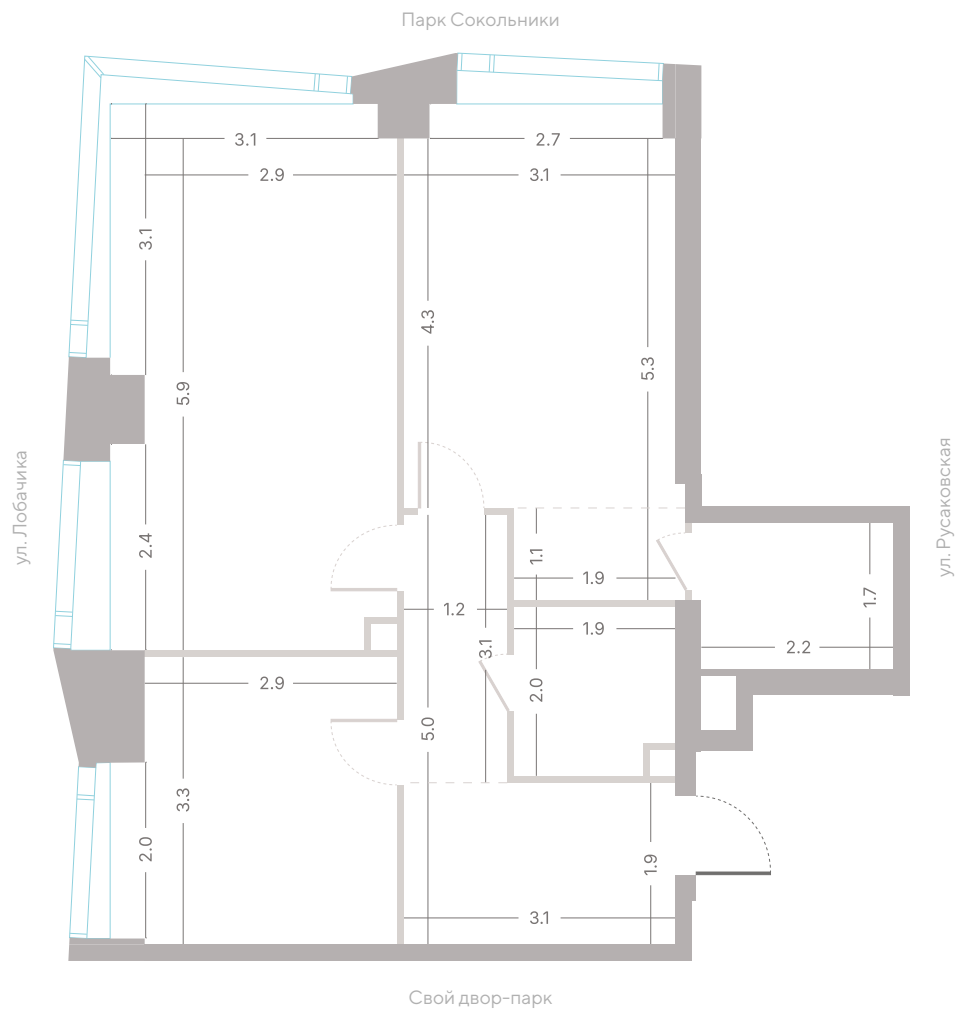

№ 695 • Корпус 2.2 • Секция 6 • Этаж 31/39

2 спальни - 68.2 м²

УГЛОВОЕ ОСТЕКЛЕНИЕ / МАСТЕР-СПАЛЬНЯ / НЕСКОЛЬКО САМУЗЛОВ /
УГЛОВАЯ КУХНЯ-ГОСТИНАЯ / ОКНА В ПОЛ / ВИД НА ПАРК / ВИД НА ГОРОД /
ОКНА НА 2 СТОРОНЫ СВЕТА / ВИД НА ОСТАНКИНСКУЮ БАШНЮ

39 474 160 Р

[Смотреть на сайте](#)

Смотрите и бронируйте эту квартиру
на kod-sokolniki.ru

№ 695 • Корпус 2.2 • Секция 6 • Этаж 31/39

2 спальни - 68.2 м²

УГЛОВОЕ ОСТЕКЛЕНИЕ / МАСТЕР-СПАЛЬНЯ / НЕСКОЛЬКО САМУЗЛОВ /
УГЛОВАЯ КУХНЯ-ГОСТИНАЯ / ОКНА В ПОЛ / ВИД НА ПАРК / ВИД НА ГОРОД /
ОКНА НА 2 СТОРОНЫ СВЕТА / ВИД НА ОСТАНКИНСКУЮ БАШНЮ