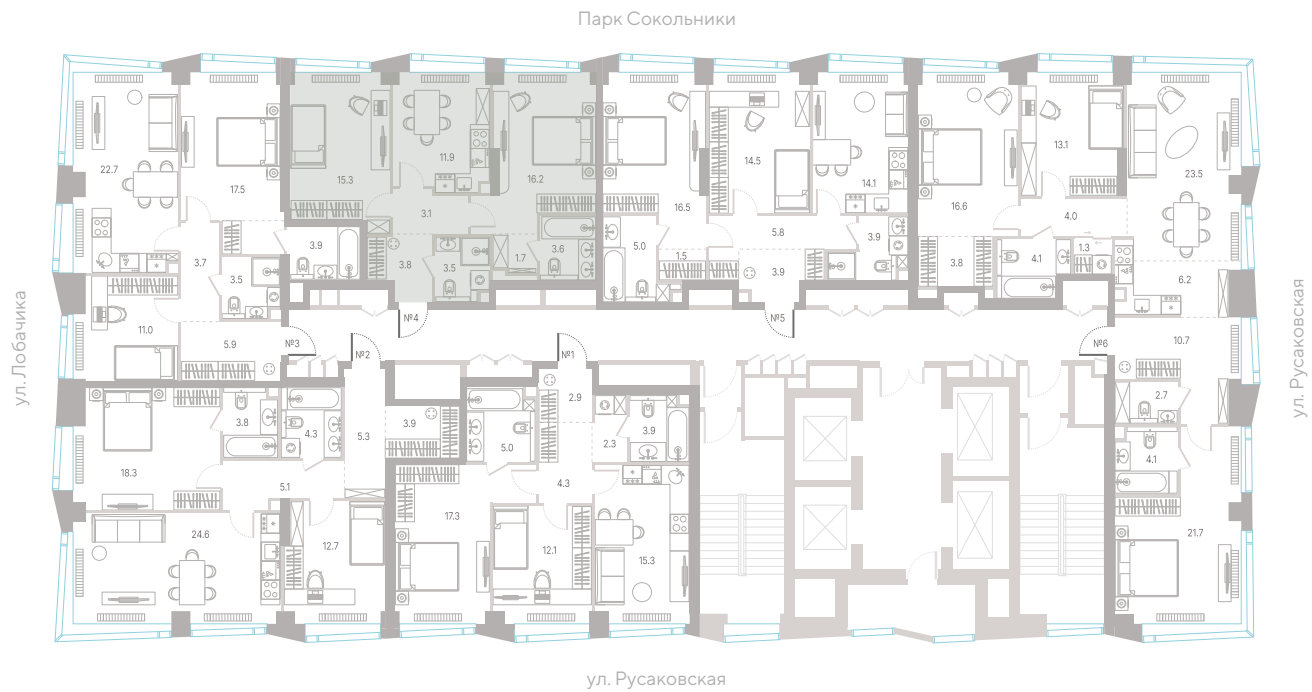

№ 696 • Корпус 2.2 • Секция 6 • Этаж 31/39

2 спальни - 59.1 м²

МАСТЕР-СПАЛЬНЯ / НЕСКОЛЬКО САМУЗЛОВ / ОКНА В ПОЛ / ВИД НА ПАРК / ВИД НА ГОРОД

34 207 080 Р

[Смотреть на сайте](#)

Смотрите и бронируйте эту квартиру
на kod-sokolniki.ru

№ 696 • Корпус 2.2 • Секция 6 • Этаж 31/39

Альтернативная планировка - 59.1 м²

ВИД НА ПАРК / ВИД НА ГОРОД

34 207 080 ₽

[Смотреть на сайте](#)

Смотрите и бронируйте эту квартиру
на kod-sokolniki.ru

№ 696 • Корпус 2.2 • Секция 6 • Этаж 31/39

2 спальни - 59.1 м²

МАСТЕР-СПАЛЬНЯ / НЕСКОЛЬКО САМУЗЛОВ / ОКНА В ПОЛ / ВИД НА ПАРК /
ВИД НА ГОРОД

34 207 080 Р

[Смотреть на сайте](#)

Смотрите и бронируйте эту квартиру
на kod-sokolniki.ru

№ 696 • Корпус 2.2 • Секция 6 • Этаж 31/39