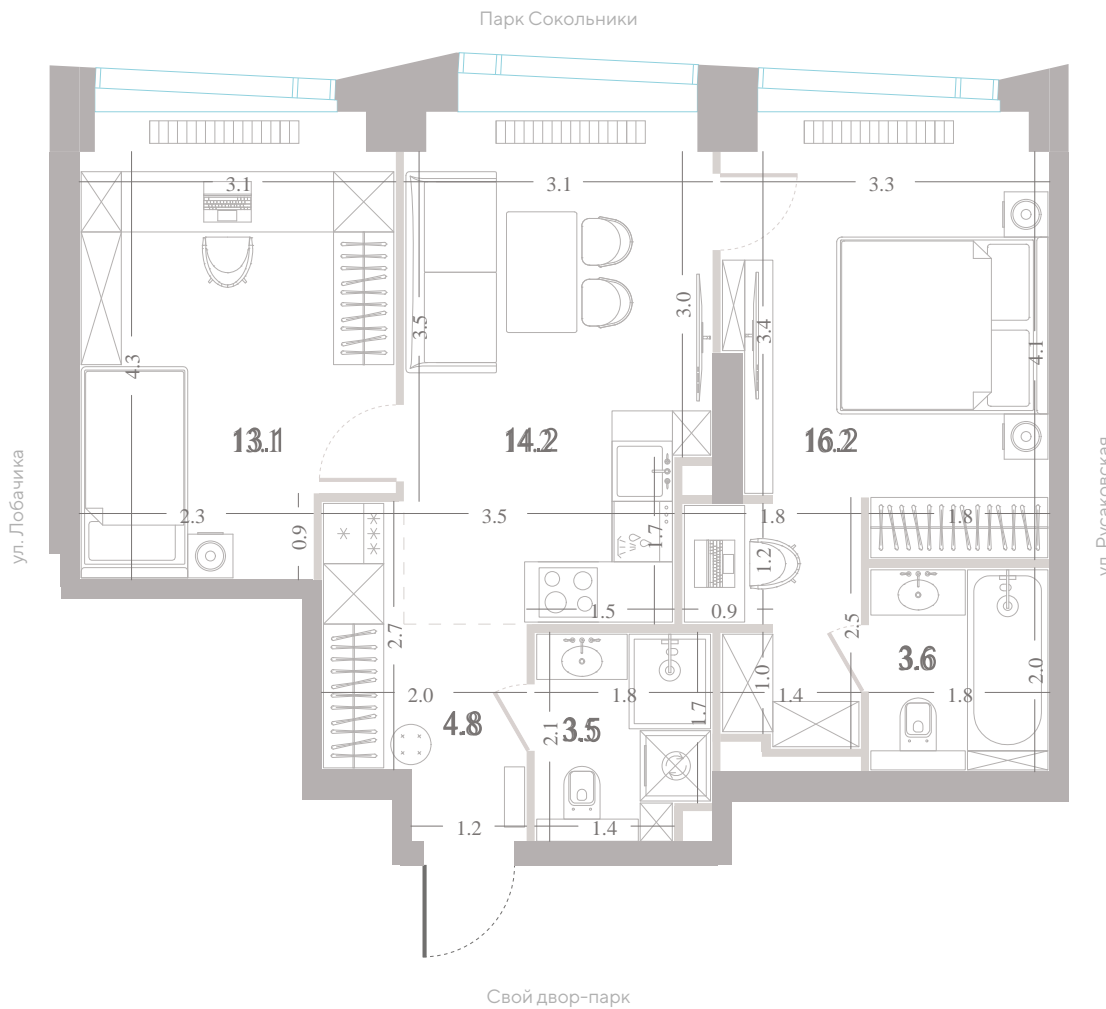

№ 696 • Корпус 2.2 • Секция 6 • Этаж 31/39

2 спальни - 59.1 м²

МАСТЕР-СПАЛЬНЯ / НЕСКОЛЬКО САМУЗЛОВ / ОКНА В ПОЛ / ВИД НА ПАРК / ВИД НА ГОРОД

34 207 080 Р

[Смотреть на сайте](#)

Смотрите и бронируйте эту квартиру
на kod-sokolniki.ru

№ 696 • Корпус 2.2 • Секция 6 • Этаж 31/39

Альтернативная планировка - 59.1 м²

ВИД НА ПАРК / ВИД НА ГОРОД

34 207 080 ₽

[Смотреть на сайте](#)

Смотрите и бронируйте эту квартиру
на kod-sokolniki.ru

№ 696 • Корпус 2.2 • Секция 6 • Этаж 31/39

2 спальни - 59.1 м²

МАСТЕР-СПАЛЬНЯ / НЕСКОЛЬКО САМУЗЛОВ / ОКНА В ПОЛ / ВИД НА ПАРК /
ВИД НА ГОРОД

34 207 080 Р

[Смотреть на сайте](#)

Смотрите и бронируйте эту квартиру
на kod-sokolniki.ru

№ 696 • Корпус 2.2 • Секция 6 • Этаж 31/39