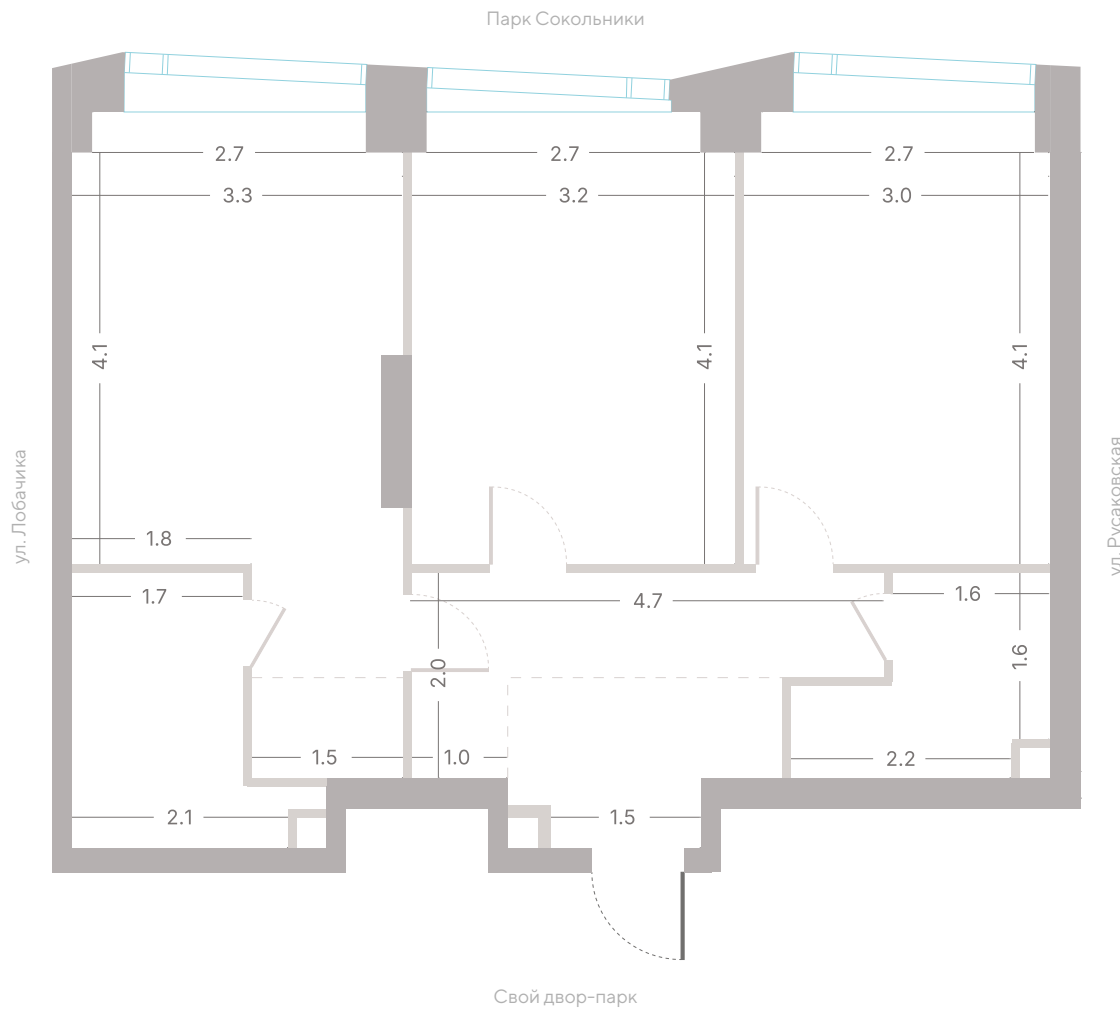

№ 697 • Корпус 2.2 • Секция 6 • Этаж 31/39

2 спальни - 65.2 м²

МАСТЕР-СПАЛЬНЯ / НЕСКОЛЬКО САМУЗЛОВ / ОКНА В ПОЛ / КУХНЯ-ГОСТИНАЯ /
ВИД НА ПАРК / ВИД НА ГОРОД

37 653 000 Р

[Смотреть на сайте](#)

Смотрите и бронируйте эту квартиру
на kod-sokolniki.ru