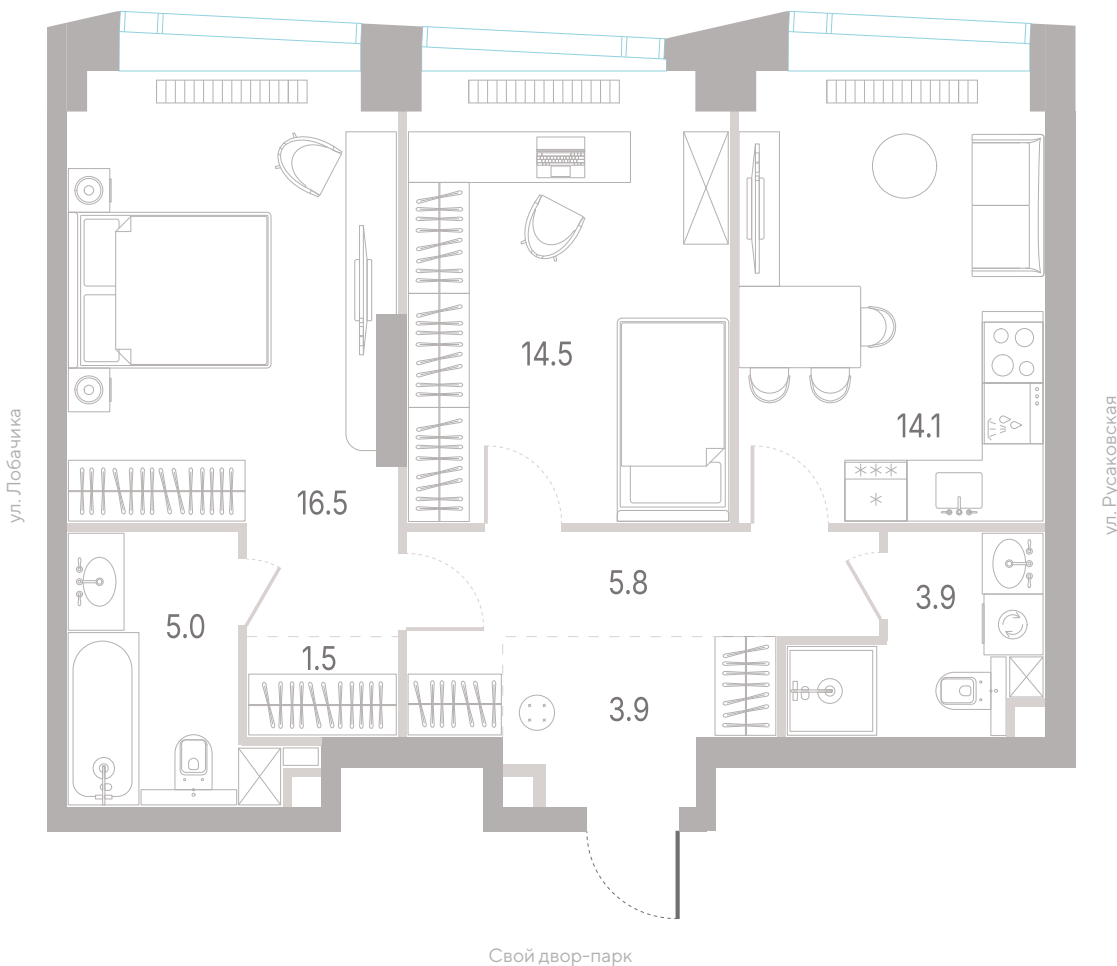

Парк Сокольники

Квартира № 697

2.2

корпус

6

секция

31/39

этаж

65,2 м²

площадь

2

спальни

3,0 м

высота потолка

38 220 240 Р

стоимость

- Мастер-спальня
- Несколько санузлов
- Окна в пол
- Кухня-гостиная
- Вид на парк
- Вид на город
- Окна на рассвет

Офис продаж

Москва, ул. Шумкина, 18

Телефон

+7 (495) 085-69-94

[Смотреть на сайте](#)