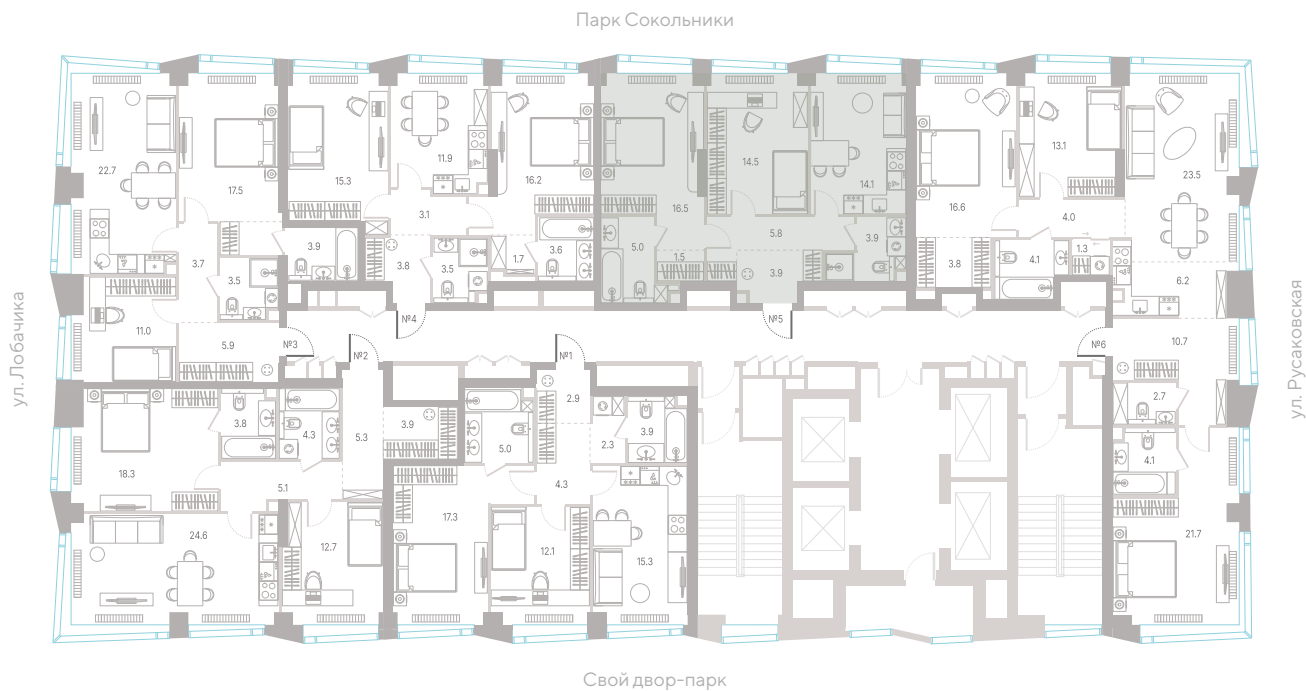

секция

31/39

этаж

**Альтернативная
планировка**

3,0 м

высота потолка

38 220 240 ₽

СТОИМОСТЬ

- Мастер-спальня
- Несколько санузлов
- Окна в пол
- Кухня-гостиная
- Вид на парк
- Вид на город
- Окна на рассвет

Офис продаж

Москва, ул. Шумкина, 18

Телефон

+7 (495) 085-69-94

[Смотреть на сайте](#)

ул. Лобачика