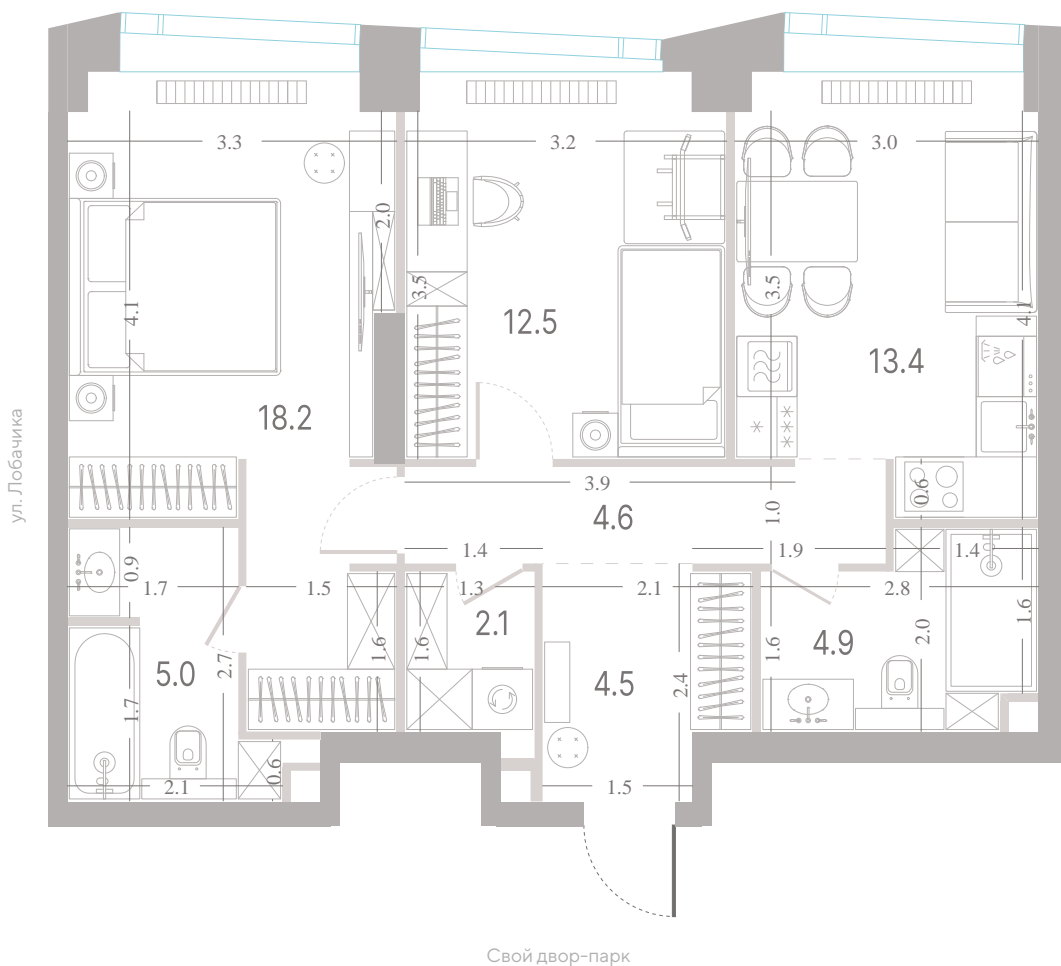

Парк Сокольники

Квартира № 697

2.2

корпус

6

секция

31/39

этаж

**Альтернативная
планировка**

3,0 м

высота потолка

38 220 240 ₽

СТОИМОСТЬ

- Мастер-спальня
- Несколько санузлов
- Окна в пол
- Кухня-гостиная
- Вид на парк
- Вид на город
- Окна на рассвет

Офис продаж

Москва, ул. Шумкина, 18

Телефон

+7 (495) 085-69-94

[Смотреть на сайте](#)