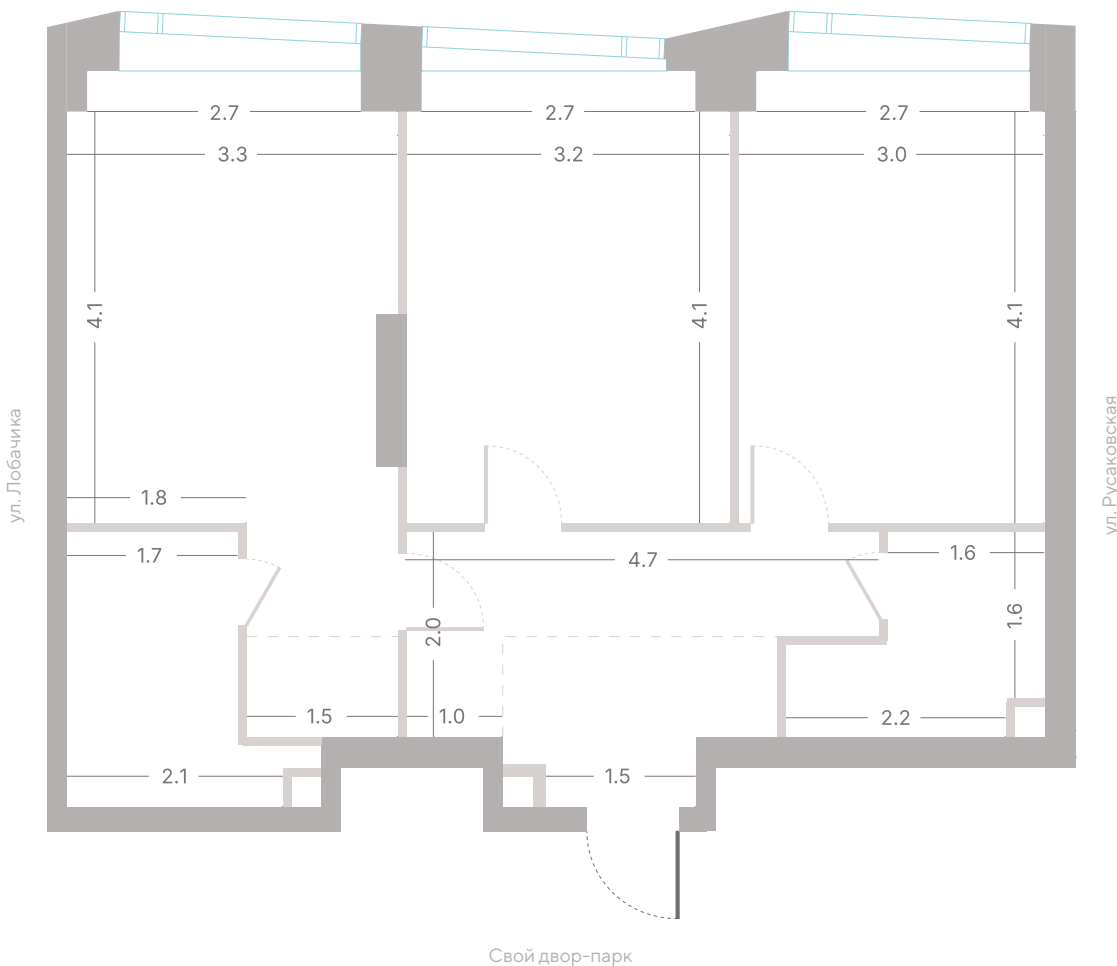

Парк Сокольники

Квартира № 697

2.2

корпус

6

секция

31/39

этаж

65,2 м²

площадь

2

спальни

3,0 м

высота потолка

38 220 240 Р

стоимость

Мастер-спальня

Несколько санузлов

Окна в пол

Кухня-гостиная

Вид на парк

Вид на город

Окна на рассвет

Офис продаж

Москва, ул. Шумкина, 18

Телефон

+7 (495) 085-69-94

[Смотреть на сайте](#)