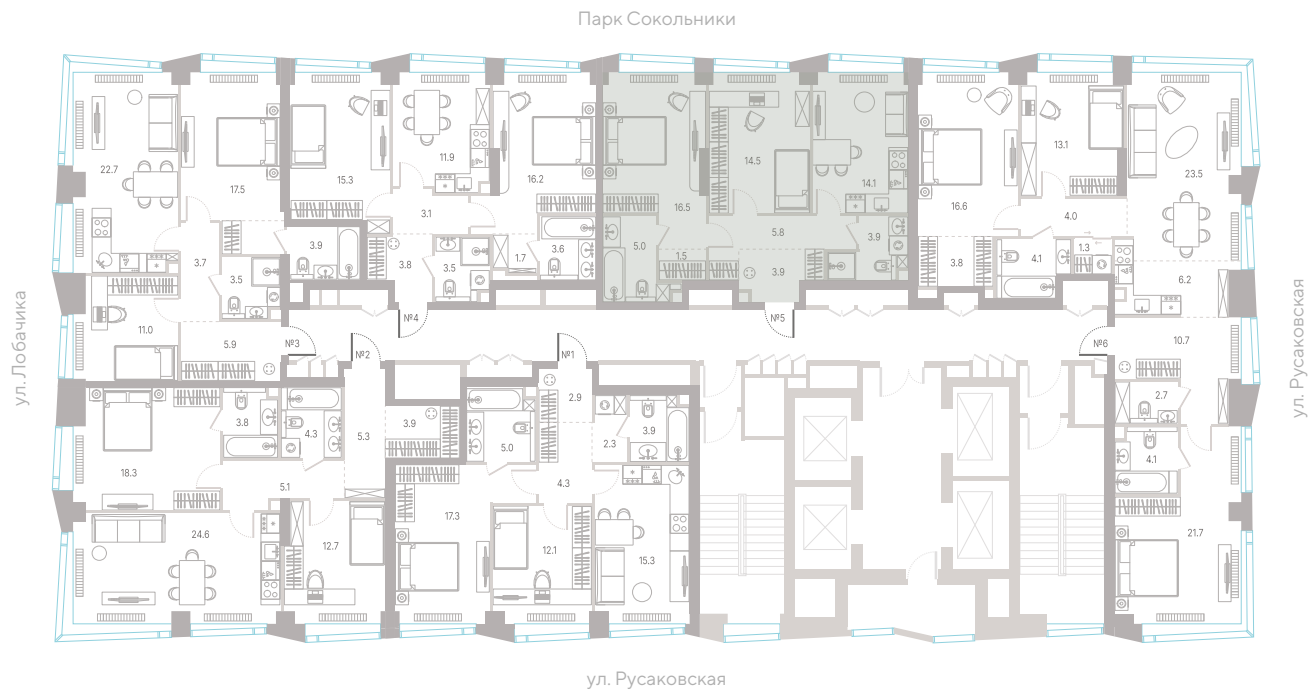

№ 697 • Корпус 2.2 • Секция 6 • Этаж 31/39

2 спальни - 65.2 м²

МАСТЕР-СПАЛЬНЯ / НЕСКОЛЬКО САМУЗЛОВ / ОКНА В ПОЛ / КУХНЯ-ГОСТИНАЯ /
ВИД НА ПАРК / ВИД НА ГОРОД

37 653 000 Р

[Смотреть на сайте](#)

Смотрите и бронируйте эту квартиру
на kod-sokolniki.ru