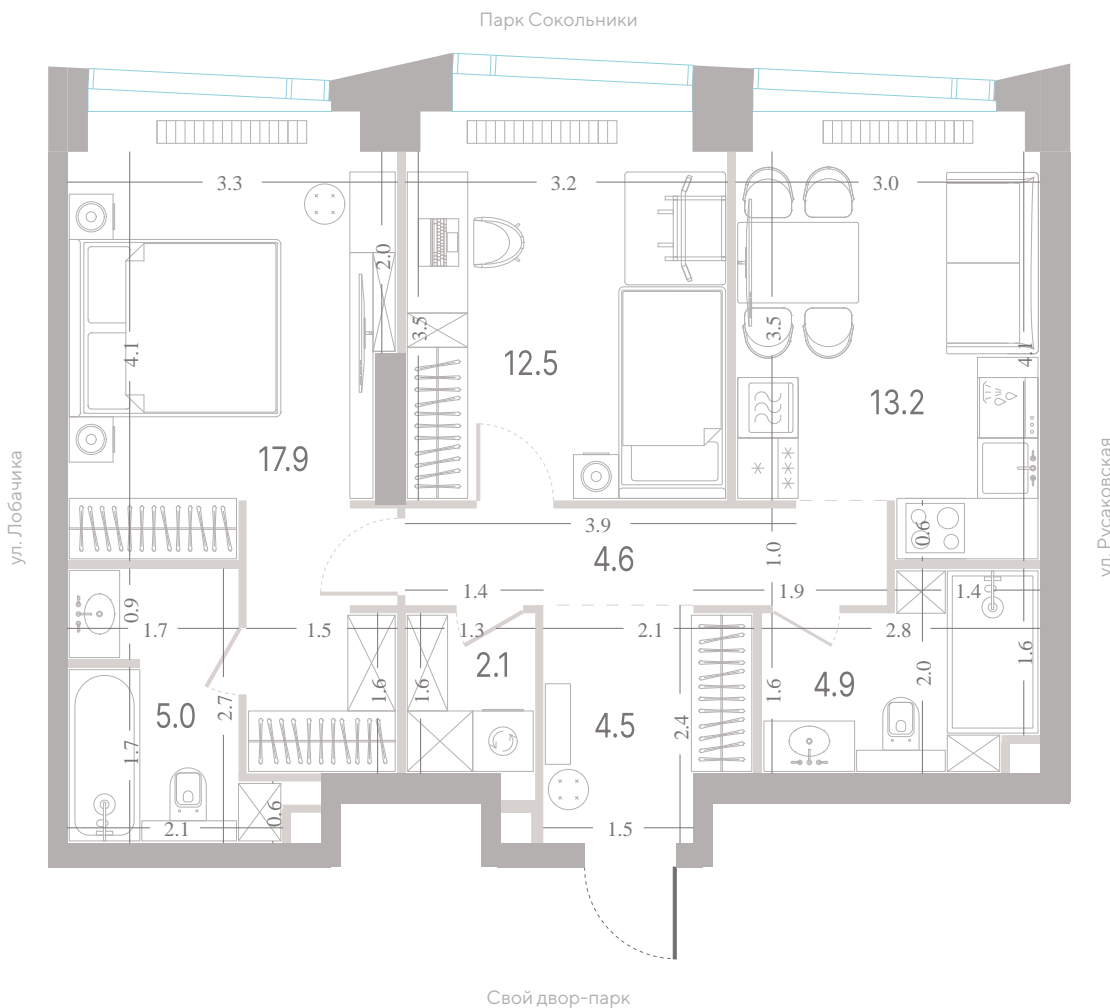

Квартира № 703

2.2

корпус

6

секция

32/39

этаж

**Альтернативная
планировка**

3,0 м

высота потолка

38 011 250 ₽

СТОИМОСТЬ

Мастер-спальня

Несколько санузлов

Окна в пол

Кухня-гостиная

Вид на парк

Вид на город

Окна на рассвет

Офис продаж

Москва, ул. Шумкина, 18

Телефон

+7 (495) 085-69-94

[Смотреть на сайте](#)