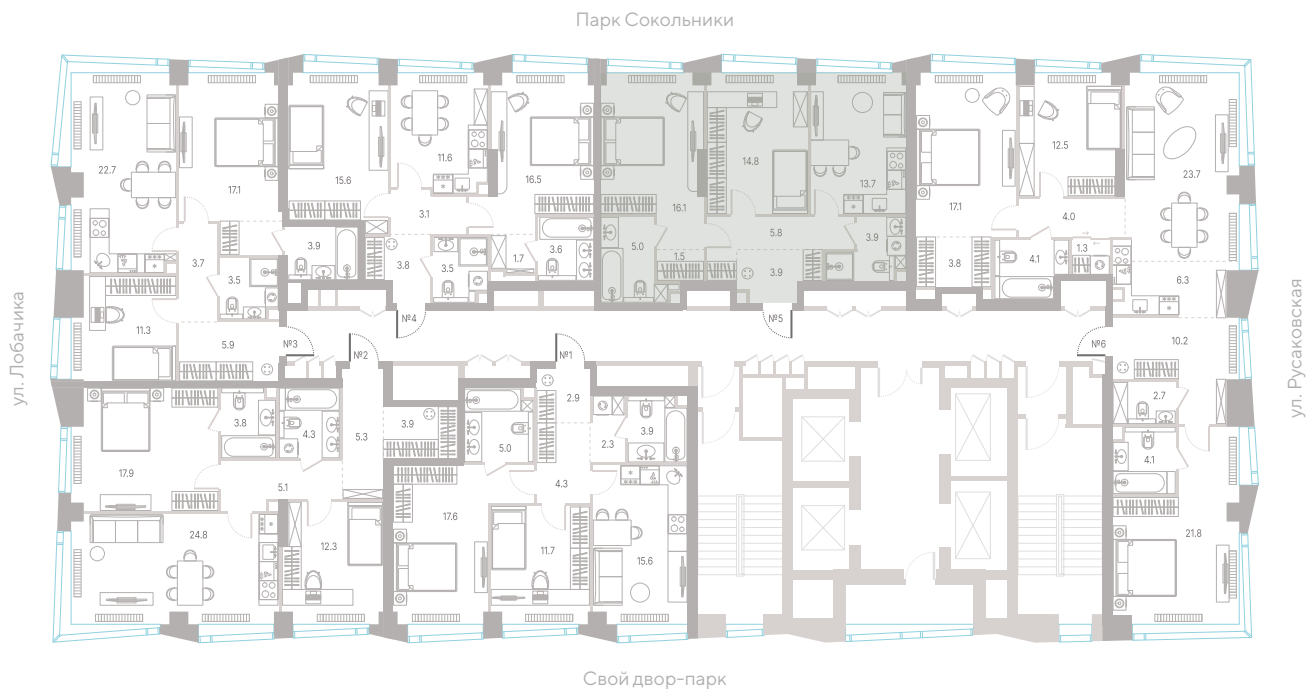

Квартира № 703

2.2 корпус
6 секция
32/39 этаж

64,7 м² площадь
2 спальни
3,0 м высота потолка

38 011 250 ₽

СТОИМОСТЬ

- Мастер-спальня
- Несколько санузлов
- Окна в пол
- Кухня-гостиная
- Вид на парк
- Вид на город
- Окна на рассвет

Офис продаж
Москва, ул. Шумкина, 18

Телефон
+7 (495) 085-69-94

[Смотреть на сайте](#)