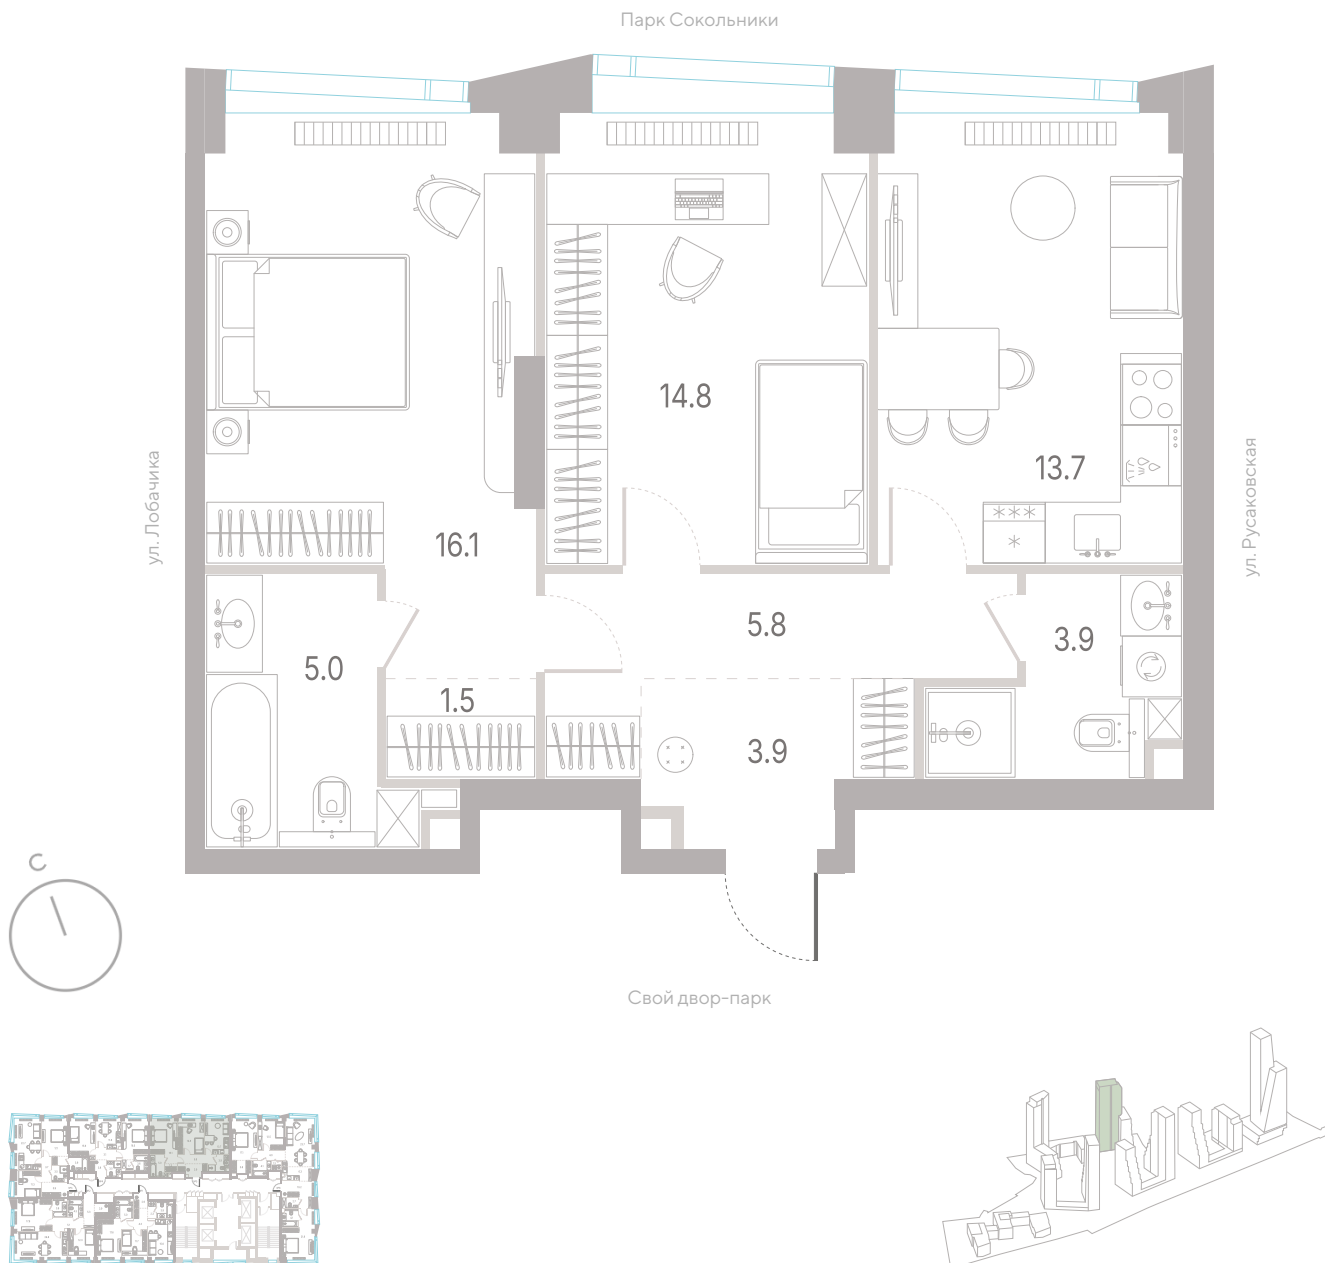

Квартира № 703

2.2 корпус
6 секция
32/39 этаж

64,7 м² площадь
2 спальни
3,0 м высота потолка

38 011 250 ₽

СТОИМОСТЬ

- Мастер-спальня
- Несколько санузлов
- Окна в пол
- Кухня-гостиная
- Вид на парк
- Вид на город
- Окна на рассвет

секция

32/39

этаж

64,7 м²

площадь

2

спальни

3,0 м

высота потолка

38 011 250 ₽

стоимость

Мастер-спальня

Несколько санузлов

Окна в пол

Кухня-гостиная

Вид на парк

2.2 корпус
6 секция
32/39 этаж

64,7 м² площадь
2 спальни
3,0 м высота потолка

38 011 250 ₽

СТОИМОСТЬ

- Мастер-спальня
- Несколько санузлов
- Окна в пол
- Кухня-гостиная
- Вид на парк
- Вид на город
- Окна на рассвет