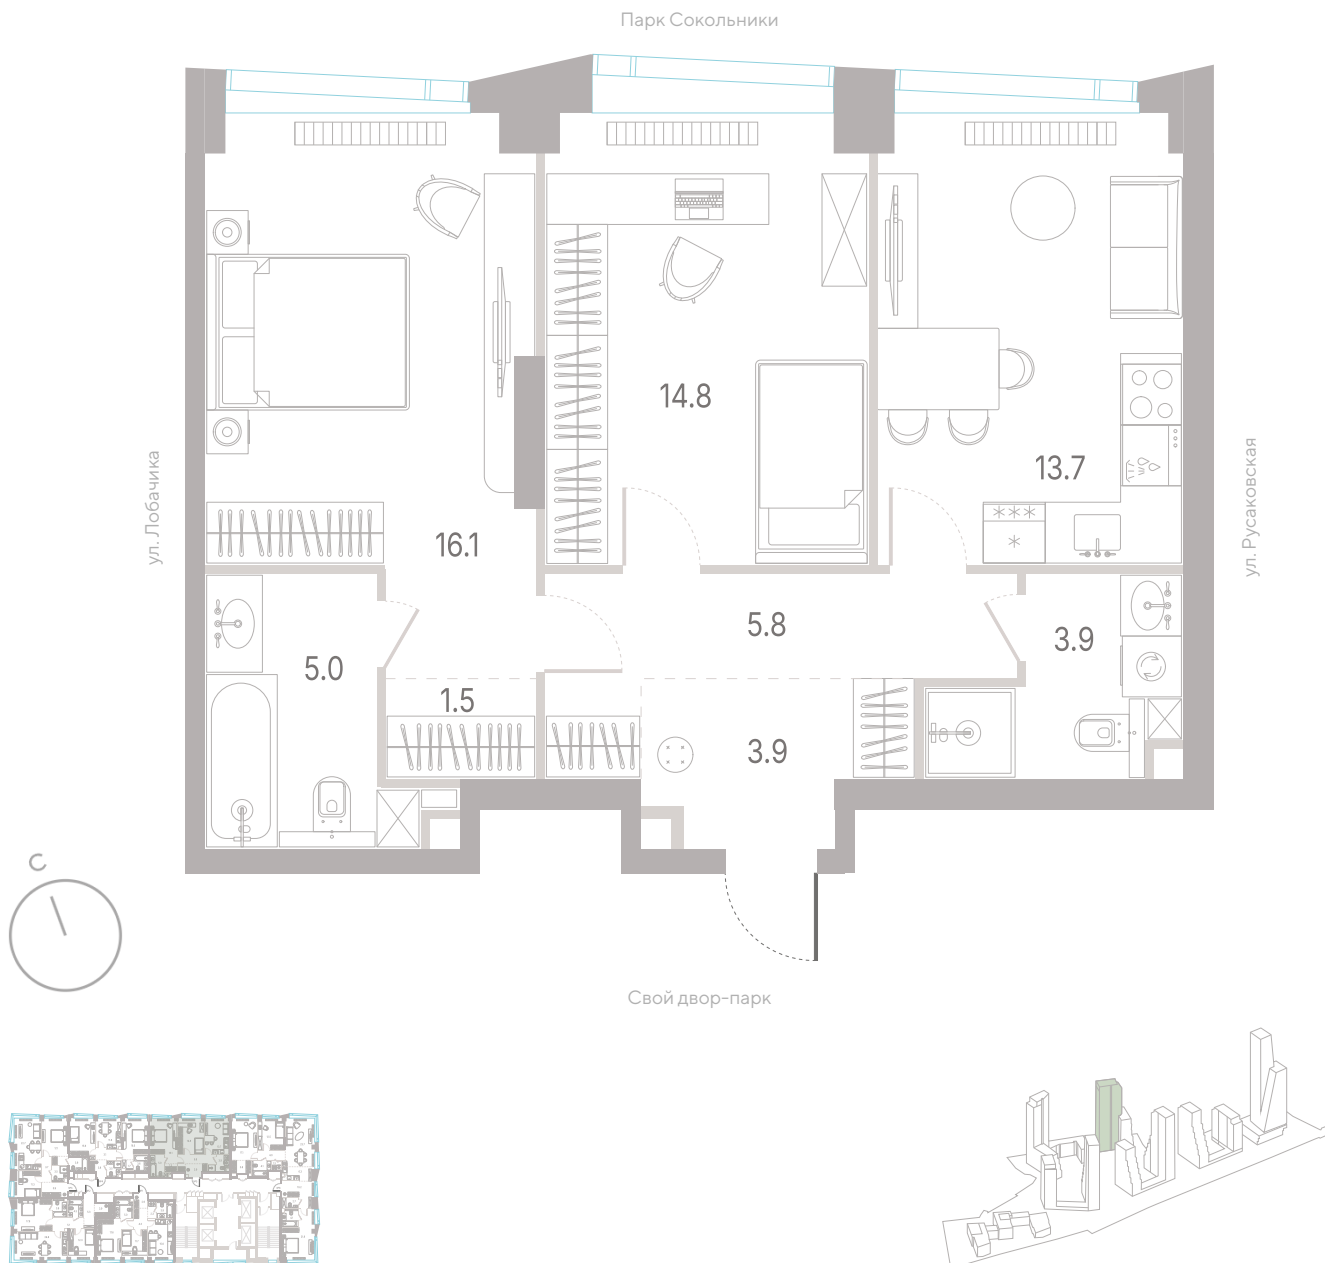

Квартира № 703

2.2 корпус
6 секция
32/39 этаж

64,7 м² площадь
2 спальни
3,0 м высота потолка

38 011 250 ₽

СТОИМОСТЬ

- Мастер-спальня
- Несколько санузлов
- Окна в пол
- Кухня-гостиная
- Вид на парк
- Вид на город
- Окна на рассвет

секция

32/39

этаж

64,7 м²

площадь

2

спальни

3,0 м

высота потолка

38 011 250 ₽

стоимость

- Мастер-спальня
- Несколько санузлов
- Окна в пол
- Кухня-гостиная
- Вид на парк
- Вид на город
- Окна на рассвет

Офис продаж

Москва, ул. Шумкина, 18

Телефон

+7 (495) 085-69-94

Квартира № 703

2.2
корпус

6
секция

32/39
этаж

64,7 м²
площадь

2
спальни

3,0 м
высота потолка

38 011 250 ₽