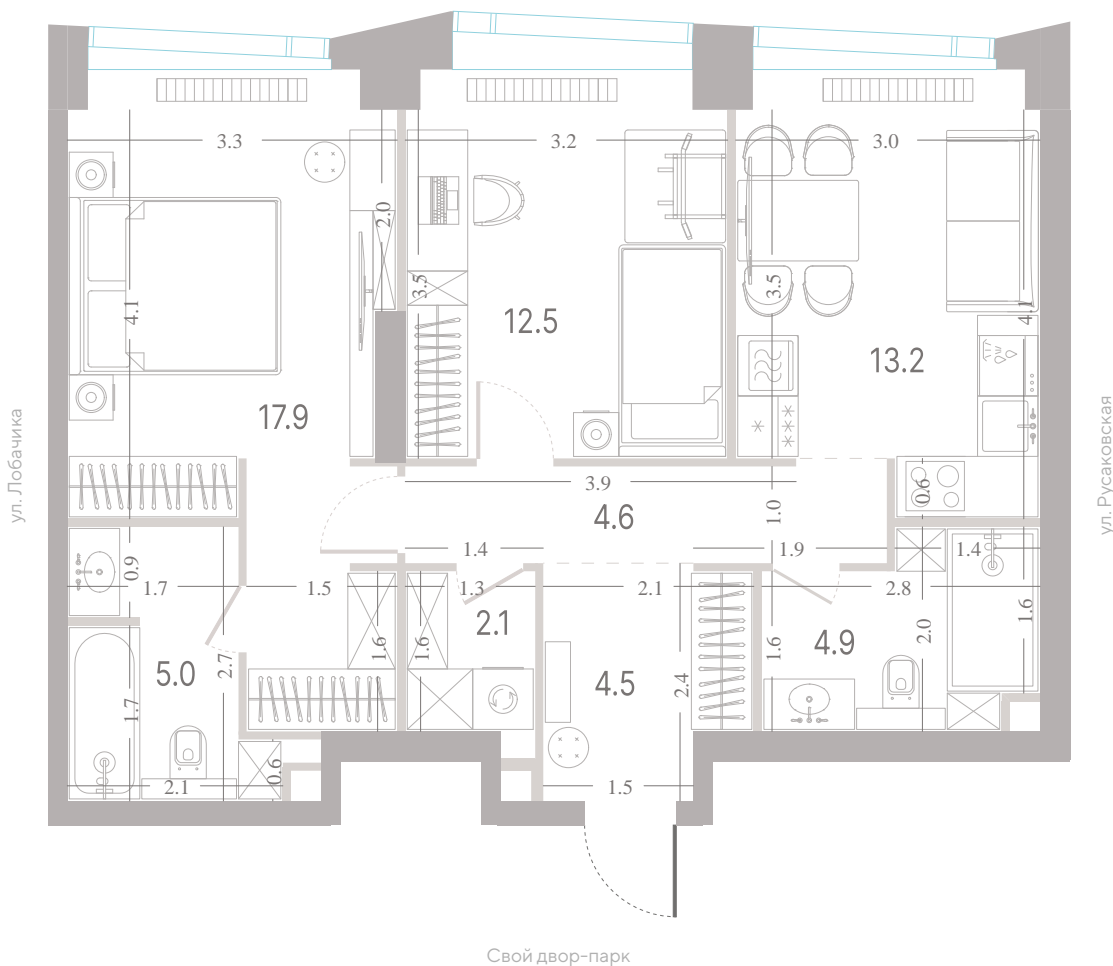

Парк Сокольники

Квартира № 703

2.2

корпус

6

секция

32/39

этаж

**Альтернативная
планировка**

3,0 м

высота потолка

38 011 250 ₽

СТОИМОСТЬ

- Мастер-спальня
- Несколько санузлов
- Окна в пол
- Кухня-гостиная
- Вид на парк
- Вид на город
- Окна на рассвет

Офис продаж

Москва, ул. Шумкина, 18

Телефон

+7 (495) 085-69-94

[Смотреть на сайте](#)