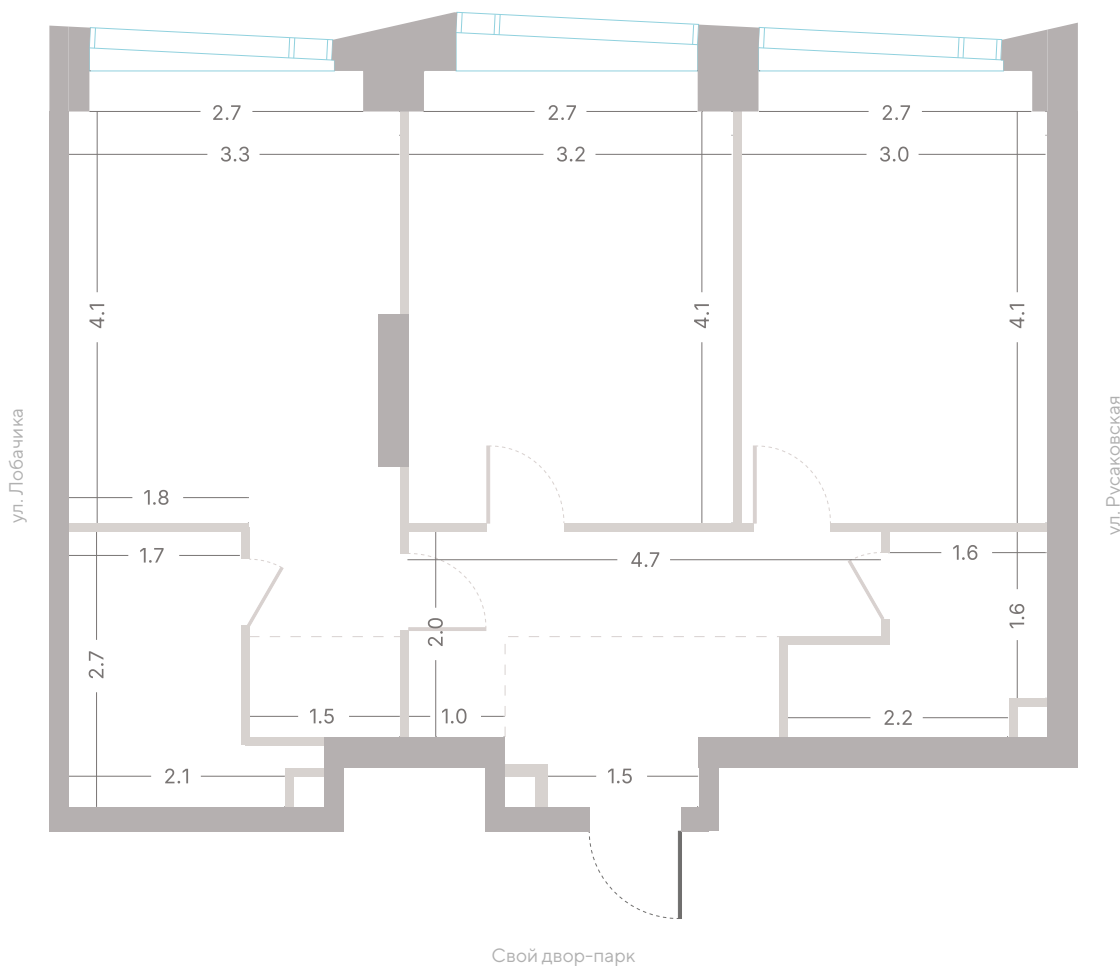

Парк Сокольники

Квартира № 703

2.2

корпус

6

секция

32/39

этаж

64,7 м²

площадь

2

спальни

3,0 м

высота потолка

38 011 250 ₽

стоимость

- Мастер-спальня
- Несколько санузлов
- Окна в пол
- Кухня-гостиная
- Вид на парк
- Вид на город
- Окна на рассвет

Офис продаж

Москва, ул. Шумкина, 18

Телефон

+7 (495) 085-69-94

[Смотреть на сайте](#)