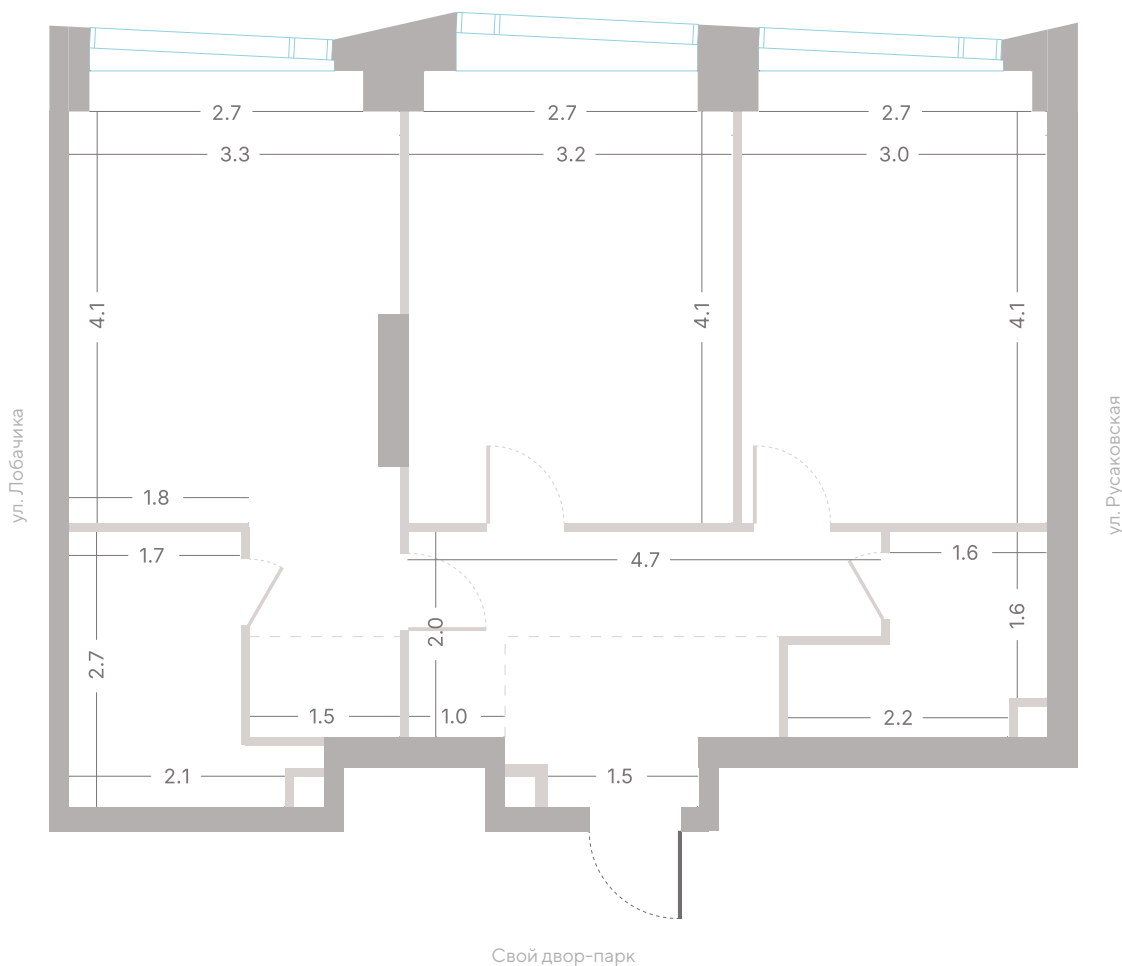

Парк Сокольники

Квартира № 703

2.2

корпус

6

секция

32/39

этаж

64,7 м²

площадь

2

спальни

3,0 м

высота потолка

38 011 250 ₽

стоимость

Мастер-спальня

Несколько санузлов

Окна в пол

Кухня-гостиная

Вид на парк

Вид на город

Окна на рассвет

Офис продаж

Москва, ул. Шумкина, 18

Телефон

+7 (495) 085-69-94

[Смотреть на сайте](#)