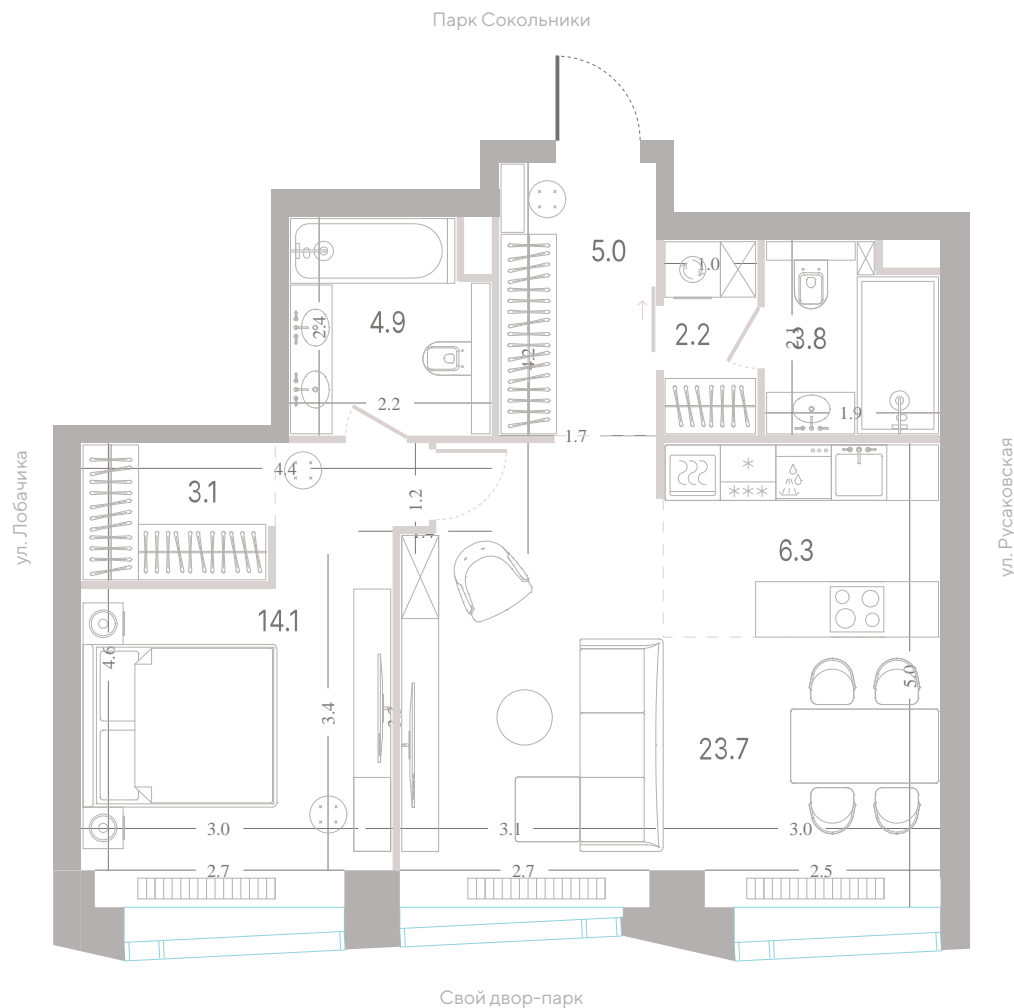

Квартира № 710

2.2 корпус
6 секция
34/39 этаж

63,3 м² площадь
2 спальни
3,0 м высота потолка

36 454 470 Р

СТОИМОСТЬ

- Мастер-спальня
- Несколько санузлов
- Окна в пол
- Кухня-гостиная
- Вид на город
- Вид на Сталинские высоты
- Окна на рассвет
- Окна на закат

34/39

этаж

63,3 м²

площадь

2

спальни

3,0 м

высота потолка

36 454 470 Р

стоимость

- Мастер-спальня
- Несколько санузлов
- Окна в пол
- Кухня-гостиная
- Вид на город
- Вид на Сталинские высоты
- Окна на рассвет
- Окна на закат

Офис продаж

Москва, ул. Шумкина, 18

Телефон

+7 (495) 085-69-94

[Смотреть на сайте](#)

Квартира № 710

2.2
корпус

6
секция

34/39
этаж

**Альтернативная
планировка**

3,0 м
высота потолка