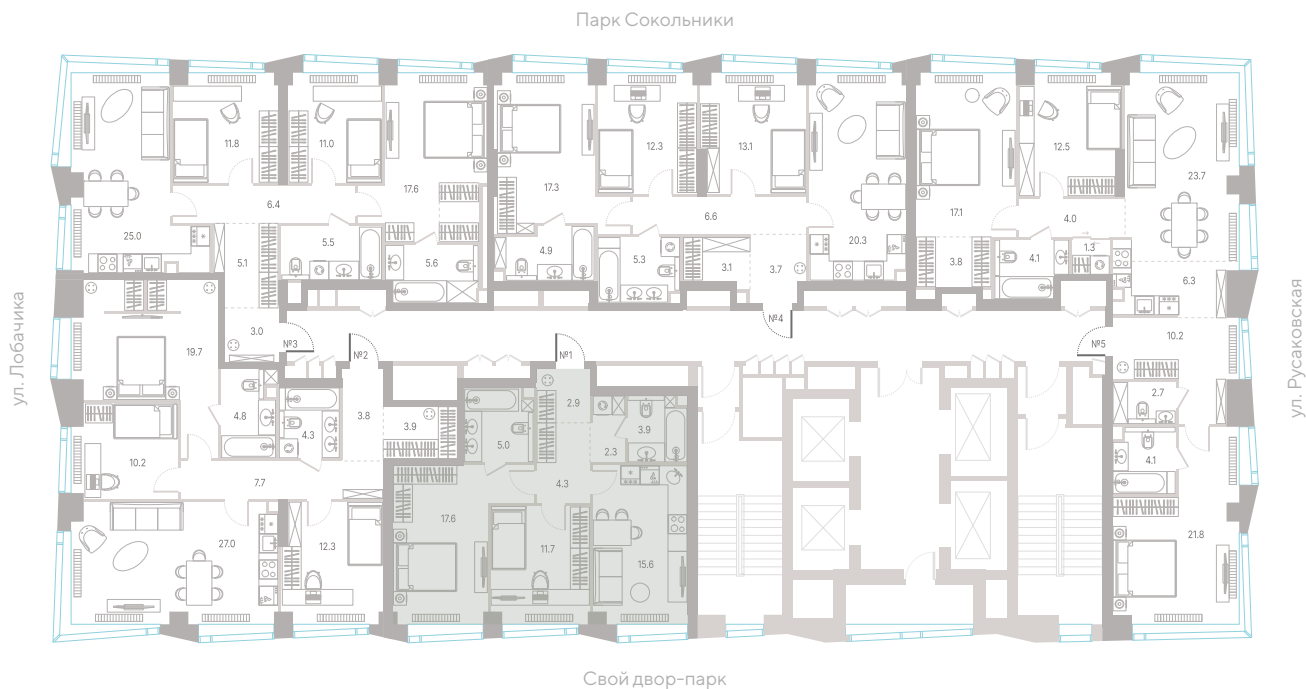

Квартира № 710

2.2 корпус
6 секция
34/39 этаж

63,3 м² площадь
2 спальни
3,0 м высота потолка

36 454 470 Р

СТОИМОСТЬ

- Мастер-спальня
- Несколько санузлов
- Окна в пол
- Кухня-гостиная
- Вид на город
- Вид на Сталинские высоты
- Окна на рассвет
- Окна на закат

+7 (495) 085-69-94

[Смотреть на сайте](#)

Квартира № 710

2.2
корпус

6
секция

34/39
этаж

**Альтернативная
планировка**

3,0 м
высота потолка

36 454 470 ₽

СТОИМОСТЬ

- Мастер-спальня
- Несколько санузлов
- Окна в пол
- Кухня-гостиная
- Вид на город
- Вид на Сталинские высоты
- Окна на рассвет
- Окна на закат

Офис продаж
Москва, ул. Шумкина, 18

Телефон
+7 (495) 085-69-94

[Смотреть на сайте](#)

Квартира № 710

2.2 корпус
6 секция
34/39 этаж

63,3 м² площадь
2 спальни
3,0 м высота потолка

36 454 470 Р

СТОИМОСТЬ

- Мастер-спальня
- Несколько санузлов
- Окна в пол
- Кухня-гостиная
- Вид на город
- Вид на Сталинские высоты
- Окна на рассвет
- Окна на закат