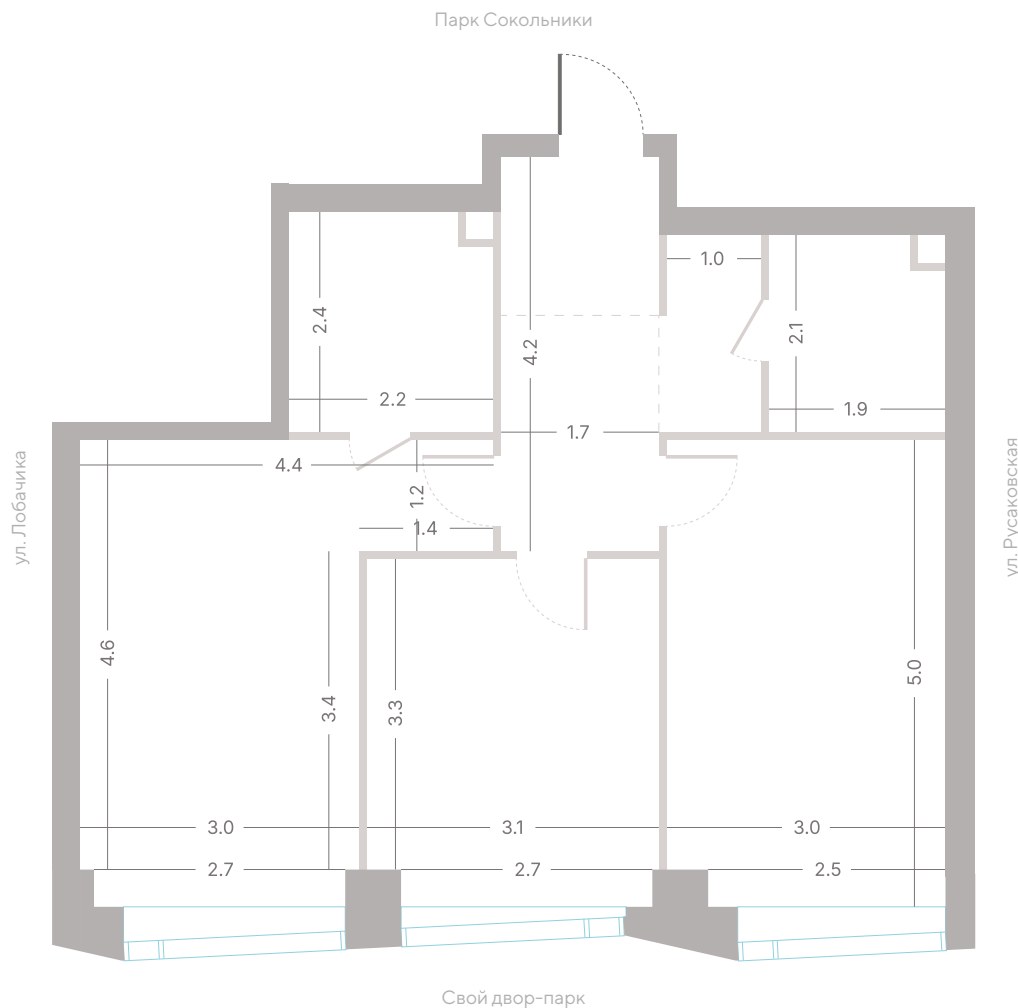

Квартира № 710

2.2

корпус

6

секция

34/39

этаж

63,3 м²

площадь

2

спальни

3,0 м

высота потолка

36 454 470 Р

стоимость

- Мастер-спальня
- Несколько санузлов
- Окна в пол
- Кухня-гостиная
- Вид на город
- Вид на Сталинские высоты
- Окна на рассвет
- Окна на закат

Офис продаж

Москва, ул. Шумкина, 18

Телефон

+7 (495) 085-69-94

[Смотреть на сайте](#)