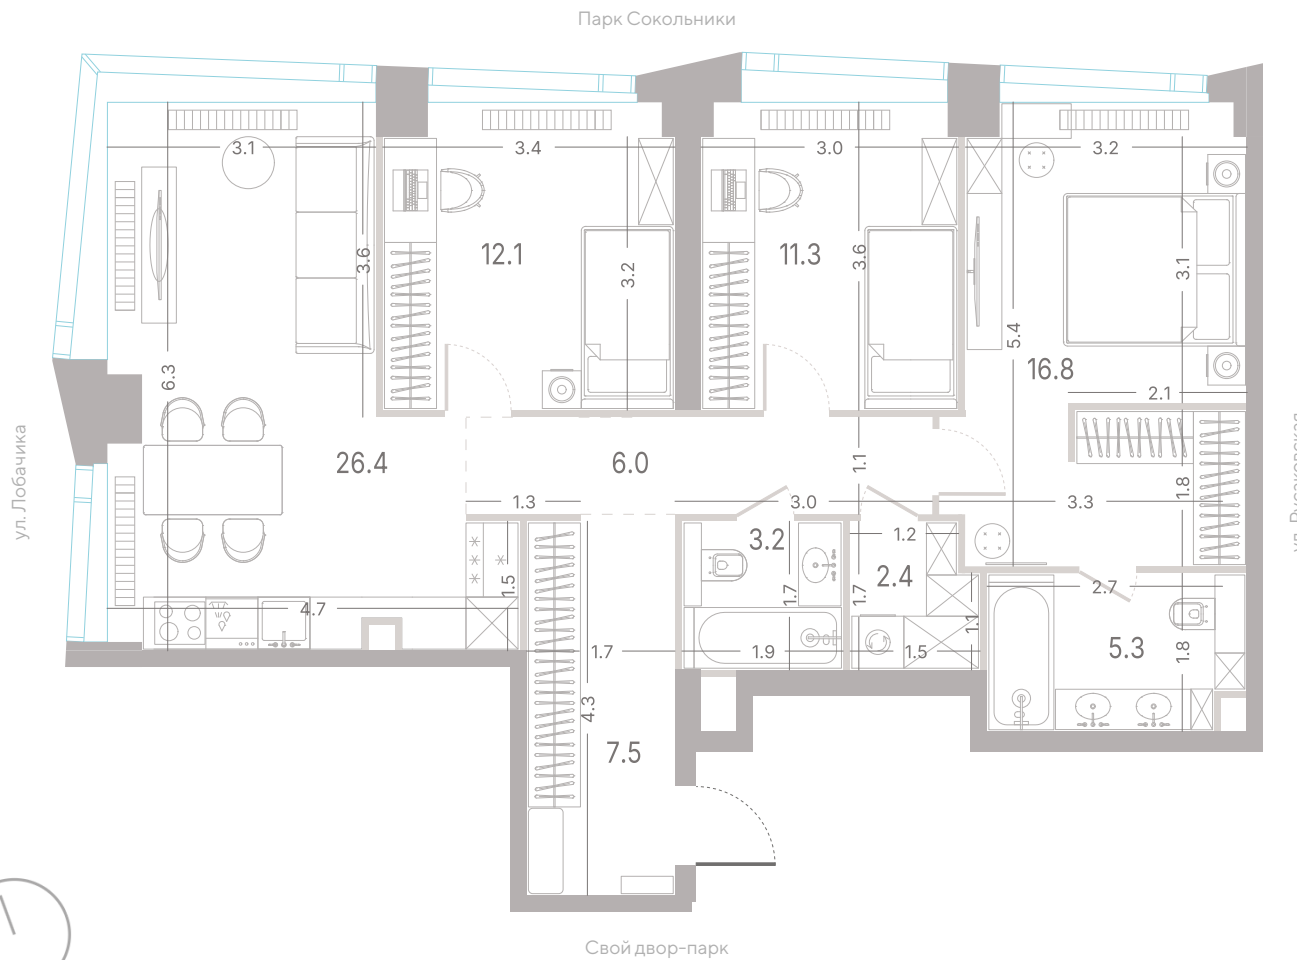

Квартира № 712

2.2
корпус

6
секция

34/39
этаж

**Альтернативная
планировка**

3,0 м
высота потолка

55 227 900 ₽

СТОИМОСТЬ

- Угловое остекление
- Мастер-спальня
- Несколько санузлов
- Угловая кухня-гостиная
- Окна в пол
- Вид на парк
- Вид на город
- Окна на 2 стороны света
- Вид на Останкинскую башню
- Окна на закат

Офис продаж
Москва, ул. Шумкина, 18

Телефон
+7 (495) 085-69-94

[Смотреть на сайте](#)