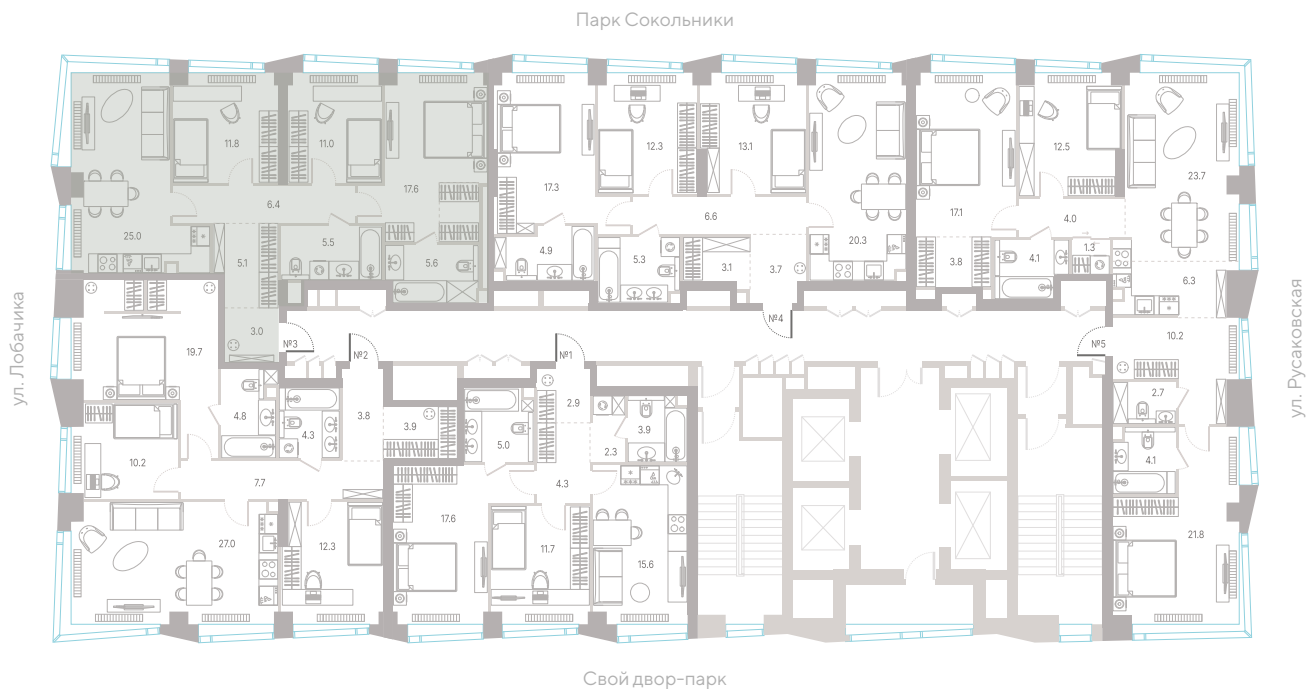

Квартира № 712

2.2 корпус
6 секция
34/39 этаж

91,0 м² площадь
3 спальни
3,0 м высота потолка

55 227 900 Р

СТОИМОСТЬ

- Угловое остекление
- Мастер-спальня
- Несколько санузлов
- Угловая кухня-гостиная
- Окна в пол
- Вид на парк
- Вид на город
- Окна на 2 стороны света
- Вид на Останкинскую башню
- Окна на закат

Офис продаж
Москва, ул. Шумкина, 18

Телефон
+7 (495) 085-69-94

[Смотреть на сайте](#)