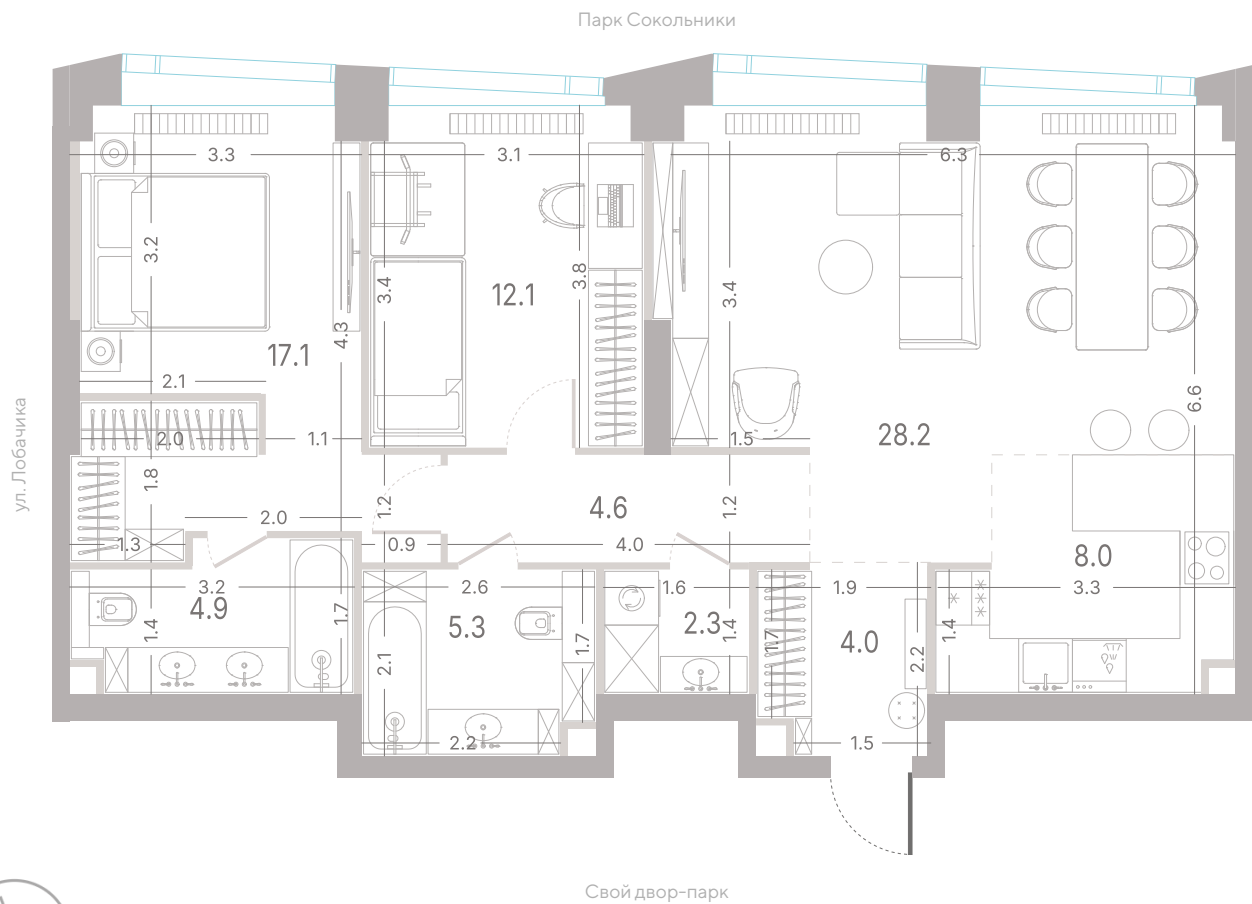

3,0 м

высота потолка

55 259 460 ₽

СТОИМОСТЬ

Гардеробная

Мастер-спальня

Несколько санузлов

Окна в пол

+7 (495) 085-69-94

[Смотреть на сайте](#)

Квартира № 713

2.2
корпус

6
секция

34/39
этаж

**Альтернативная
планировка**

3,0 м
высота потолка

55 259 460 ₽

СТОИМОСТЬ

- Гардеробная
- Мастер-спальня
- Несколько санузлов
- Окна в пол
- Кухня-гостиная
- Вид на парк
- Вид на город
- Окна на рассвет
- Окна на закат

Офис продаж
Москва, ул. Шумкина, 18

Телефон
+7 (495) 085-69-94

[Смотреть на сайте](#)

Квартира № 713

2.2 корпус
6 секция
34/39 этаж

86,6 м² площадь
3 спальни
3,0 м высота потолка

55 259 460 ₹

СТОИМОСТЬ

- Гардеробная
- Мастер-спальня
- Несколько санузлов
- Окна в пол
- Кухня-гостиная
- Вид на парк
- Вид на город
- Окна на рассвет
- Окна на закат