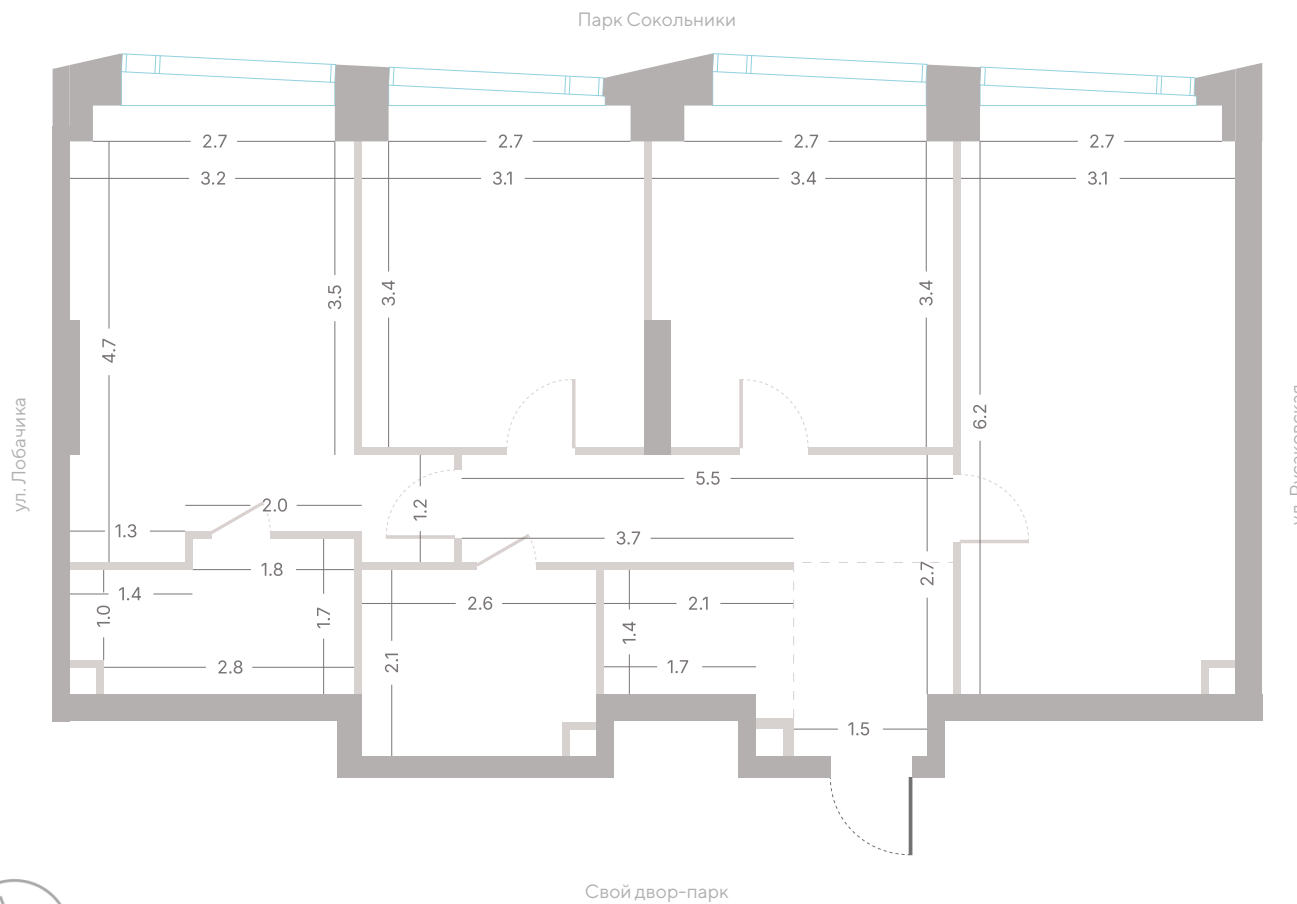

Квартира № 713

2.2

корпус

6

секция

34/39

этаж

86,6 м²

площадь

3

спальни

3,0 м

высота потолка

55 259 460 ₽

СТОИМОСТЬ

Гардеробная

Мастер-спальня

Несколько санузлов

Окна в пол

Кухня-гостиная

Вид на парк

Вид на город

Окна на рассвет

Окна на закат

Офис продаж

Москва, ул. Шумкина, 18

Телефон

+7 (495) 085-69-94

[Смотреть на сайте](#)