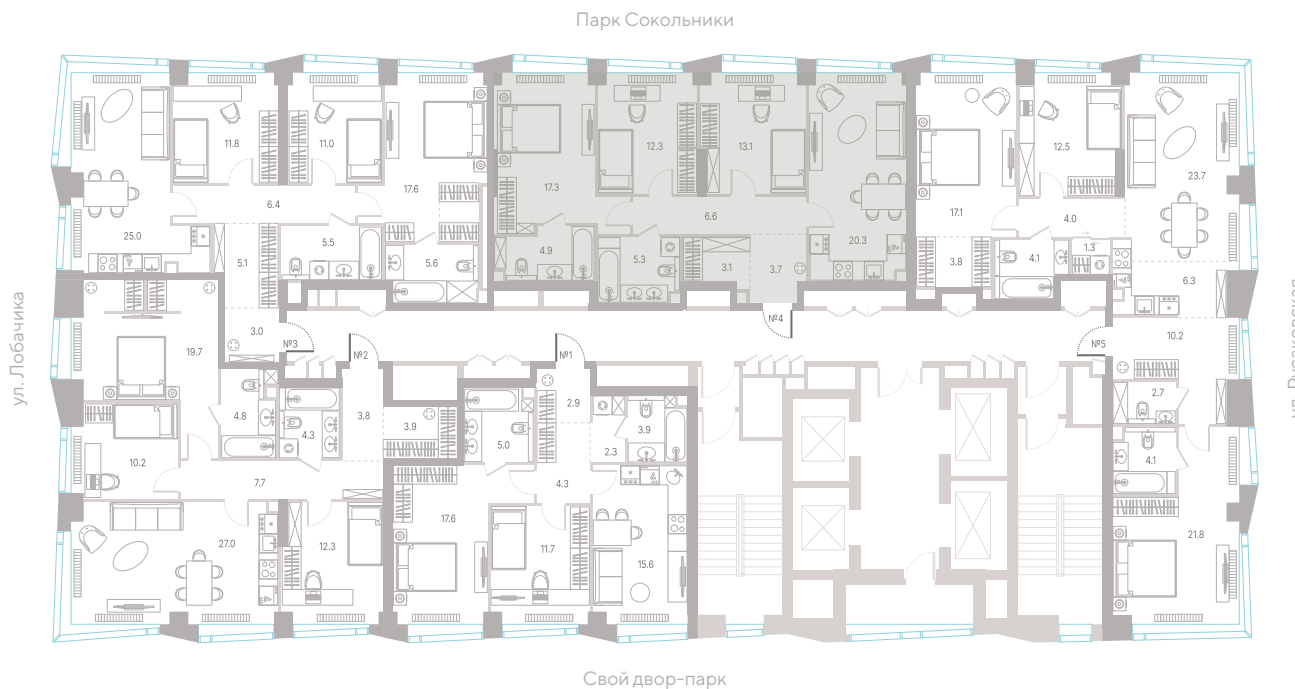

+7 (495) 085-69-94

[Смотреть на сайте](#)

Квартира № 713

2.2
корпус

6
секция

34/39
этаж

**Альтернативная
планировка**

3,0 м
высота потолка

55 259 460 ₽

СТОИМОСТЬ

- Гардеробная
- Мастер-спальня
- Несколько санузлов
- Окна в пол
- Кухня-гостиная
- Вид на парк
- Вид на город
- Окна на рассвет
- Окна на закат

Офис продаж
Москва, ул. Шумкина, 18

Телефон
+7 (495) 085-69-94

[Смотреть на сайте](#)

Квартира № 713

2.2 корпус
6 секция
34/39 этаж

86,6 м² площадь
3 спальни
3,0 м высота потолка

55 259 460 ₹

СТОИМОСТЬ

- Гардеробная
- Мастер-спальня
- Несколько санузлов
- Окна в пол
- Кухня-гостиная
- Вид на парк
- Вид на город
- Окна на рассвет
- Окна на закат