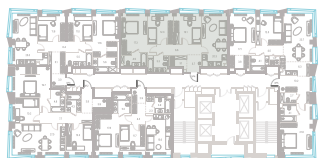

Квартира № 713

2.2

корпус

6

секция

34/39

этаж

86,6 м²

площадь

3

спальни

3,0 м

высота потолка

55 259 460 ₽

СТОИМОСТЬ

Гардеробная

Мастер-спальня

Несколько санузлов

Окна в пол

Кухня-гостиная

Вид на парк

Вид на город

Окна на рассвет

Окна на закат

Офис продаж

Москва, ул. Шумкина, 18

Телефон

+7 (495) 085-69-94

[Смотреть на сайте](#)