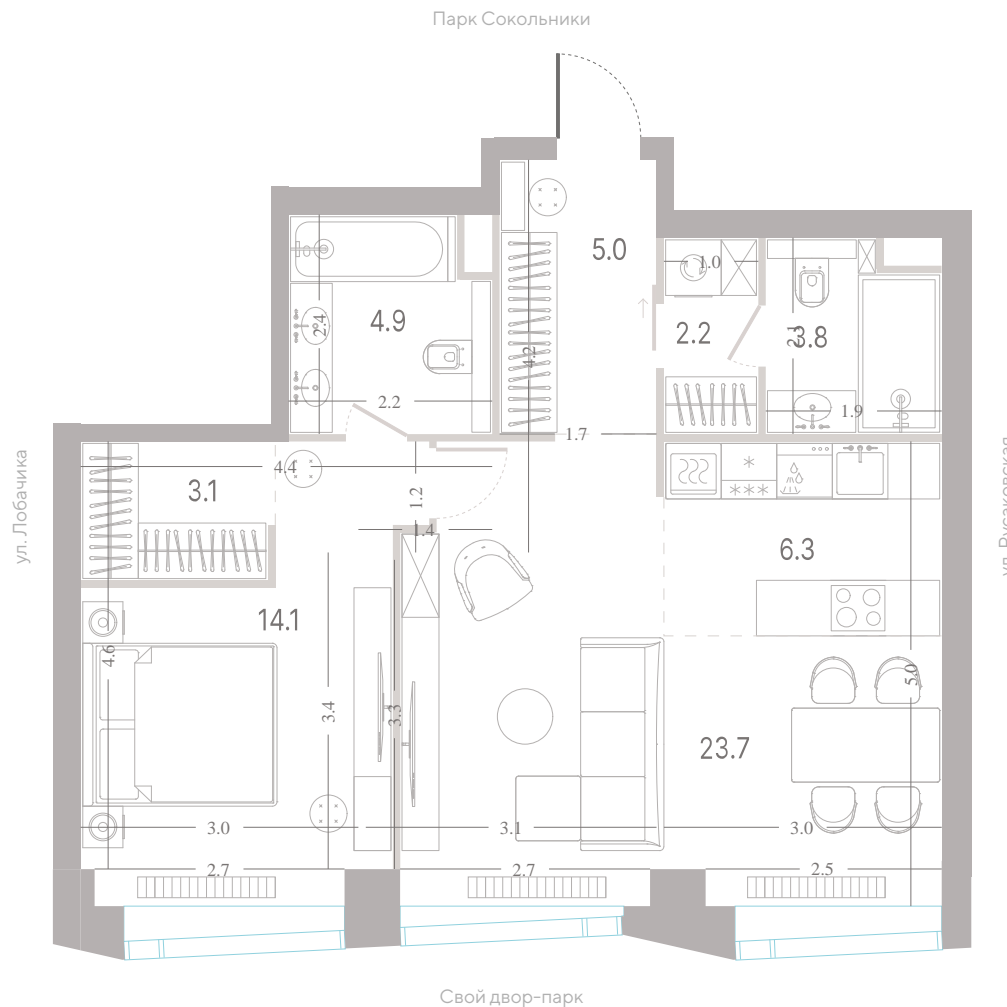

Квартира № 720

2.2 корпус
6 секция
36/39 этаж

63,3 м² площадь
2 спальни
3,0 м высота потолка

36 638 040 ₹

СТОИМОСТЬ

- Мастер-спальня
- Несколько санузлов
- Окна в пол
- Кухня-гостиная
- Вид на город
- Вид на Сталинские высоты
- Окна на рассвет
- Окна на закат

36/39

этаж

63,3 м²

площадь

2

спальни

3,0 м

высота потолка

36 638 040 ₽

стоимость

- Мастер-спальня
- Несколько санузлов
- Окна в пол
- Кухня-гостиная
- Вид на город
- Вид на Сталинские высоты
- Окна на рассвет
- Окна на закат

Офис продаж

Москва, ул. Шумкина, 18

Телефон

+7 (495) 085-69-94

[Смотреть на сайте](#)

Квартира № 720

2.2
корпус

6
секция

36/39
этаж

**Альтернативная
планировка**

3,0 м
высота потолка