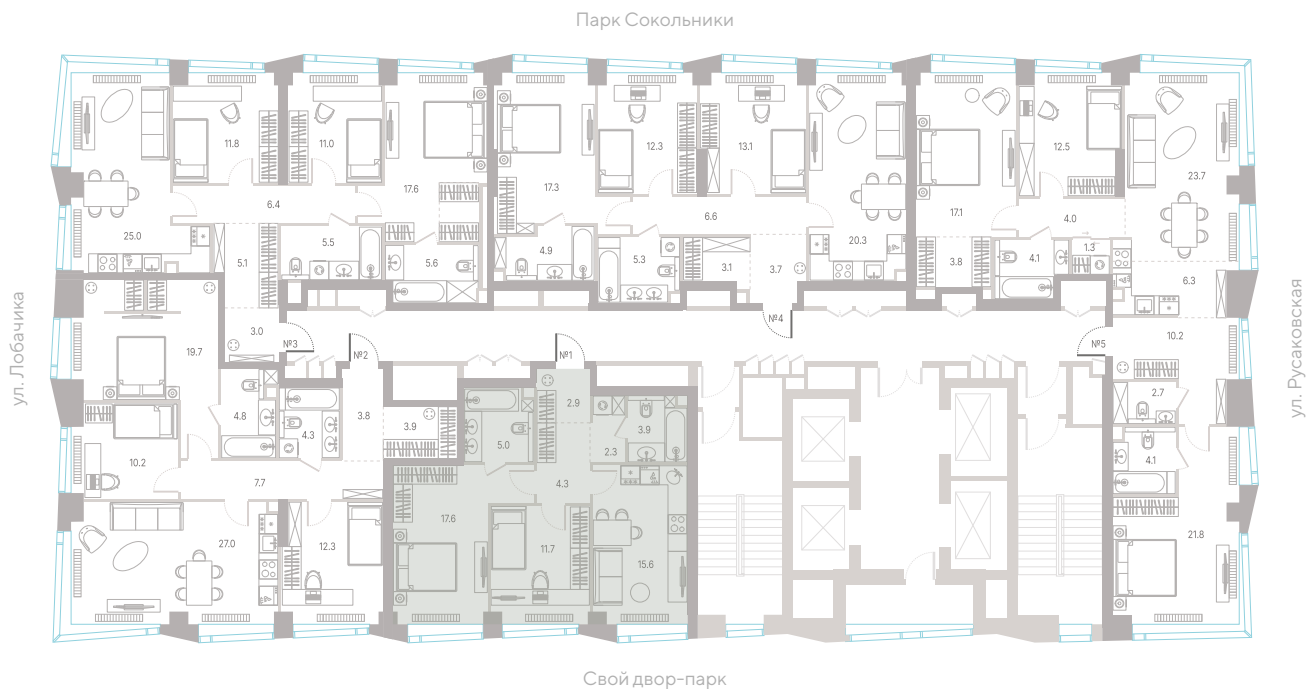

+7 (495) 085-69-94

[Смотреть на сайте](#)

Квартира № 720

2.2
корпус

6
секция

36/39
этаж

**Альтернативная
планировка**

3,0 м
высота потолка

36 638 040 ₽

СТОИМОСТЬ

- Мастер-спальня
- Несколько санузлов
- Окна в пол
- Кухня-гостиная
- Вид на город
- Вид на Сталинские высоты
- Окна на рассвет
- Окна на закат

Офис продаж
Москва, ул. Шумкина, 18

Телефон
+7 (495) 085-69-94

[Смотреть на сайте](#)

Квартира № 720

2.2 корпус
6 секция
36/39 этаж

63,3 м² площадь
2 спальни
3,0 м высота потолка

36 638 040 ₽

СТОИМОСТЬ

- Мастер-спальня
- Несколько санузлов
- Окна в пол
- Кухня-гостиная
- Вид на город
- Вид на Сталинские высоты
- Окна на рассвет
- Окна на закат