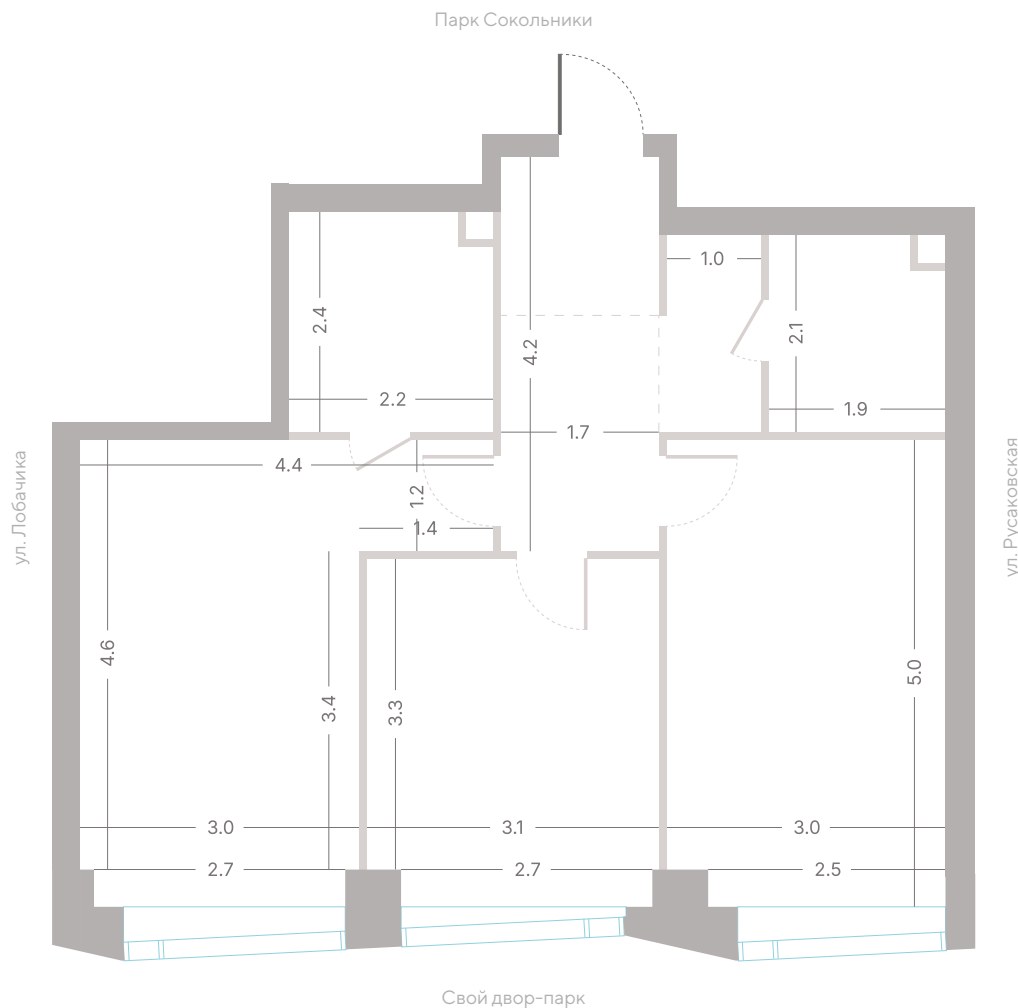

Квартира № 720

2.2

корпус

6

секция

36/39

этаж

63,3 м²

площадь

2

спальни

3,0 м

высота потолка

36 638 040 ₽

стоимость

- Мастер-спальня
- Несколько санузлов
- Окна в пол
- Кухня-гостиная
- Вид на город
- Вид на Сталинские высоты
- Окна на рассвет
- Окна на закат

Офис продаж

Москва, ул. Шумкина, 18

Телефон

+7 (495) 085-69-94

[Смотреть на сайте](#)