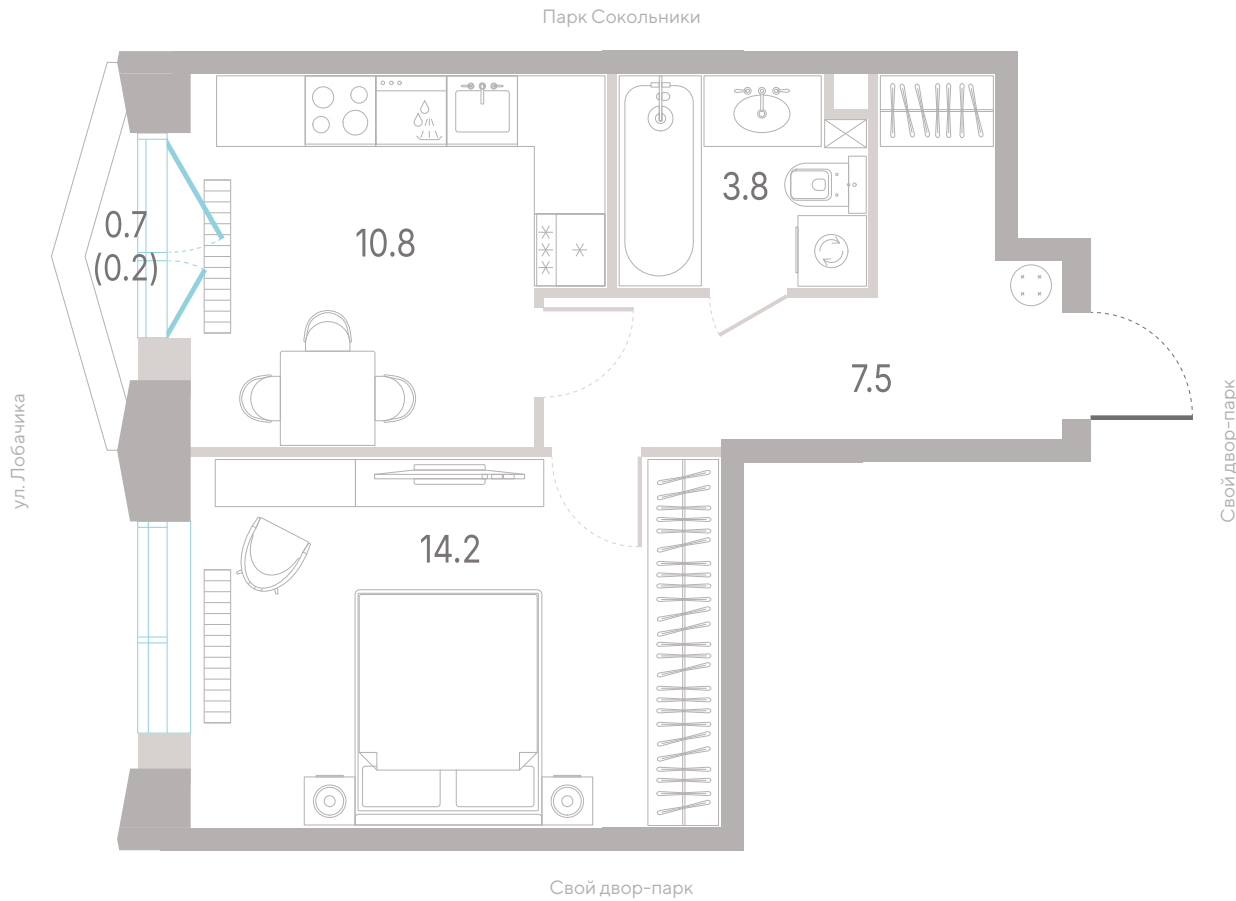

№ 73 • Корпус 2.1 • Секция 2 • Этаж 5/39

1 спальня - 36.5 м²

БАЛКОН / ВИД НА ГОРОД

22 655 550 Р

[Смотреть на сайте](#)

Смотрите и бронируйте эту квартиру
на kod-sokolniki.ru

№ 73 • Корпус 2.1 • Секция 2 • Этаж 5/39

1 спальня - 36.5 м²

БАЛКОН / ВИД НА ГОРОД

22 655 550 ₽

[Смотреть на сайте](#)

Смотрите и бронируйте эту квартиру
на kod-sokolniki.ru

№ 73 • Корпус 2.1 • Секция 2 • Этаж 5/39

1 спальня - 36.5 м²

БАЛКОН / ВИД НА ГОРОД

22 655 550 ₽

[Смотреть на сайте](#)

Смотрите и бронируйте эту квартиру
на kod-sokolniki.ru

№ 73 • Корпус 2.1 • Секция 2 • Этаж 5/39

1 спальня - 36.5 м²

БАЛКОН / ВИД НА ГОРОД

22 655 550 ₽

[Смотреть на сайте](#)