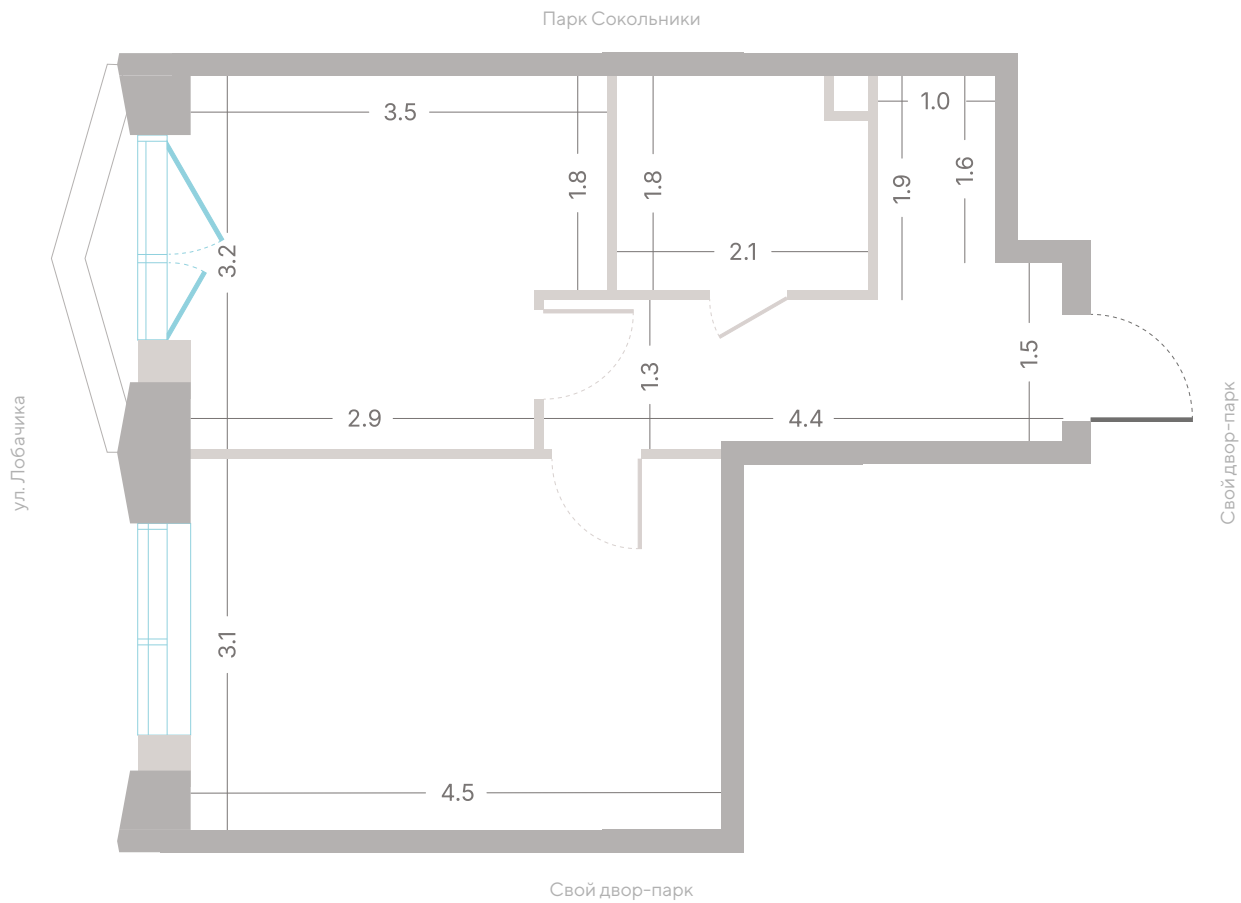

№ 73 • Корпус 2.1 • Секция 2 • Этаж 5/39

1 спальня - 36.5 м²

БАЛКОН / ВИД НА ГОРОД

22 655 550 Р

[Смотреть на сайте](#)

Смотрите и бронируйте эту квартиру
на kod-sokolniki.ru

№ 73 • Корпус 2.1 • Секция 2 • Этаж 5/39

1 спальня - 36.5 м²

БАЛКОН / ВИД НА ГОРОД

22 655 550 ₽

[Смотреть на сайте](#)

Смотрите и бронируйте эту квартиру
на kod-sokolniki.ru

№ 73 • Корпус 2.1 • Секция 2 • Этаж 5/39

1 спальня - 36.5 м²

БАЛКОН / ВИД НА ГОРОД

22 655 550 ₽

[Смотреть на сайте](#)

Смотрите и бронируйте эту квартиру
на kod-sokolniki.ru

№ 73 • Корпус 2.1 • Секция 2 • Этаж 5/39

1 спальня - 36.5 м²

БАЛКОН / ВИД НА ГОРОД

22 655 550 ₽

[Смотреть на сайте](#)