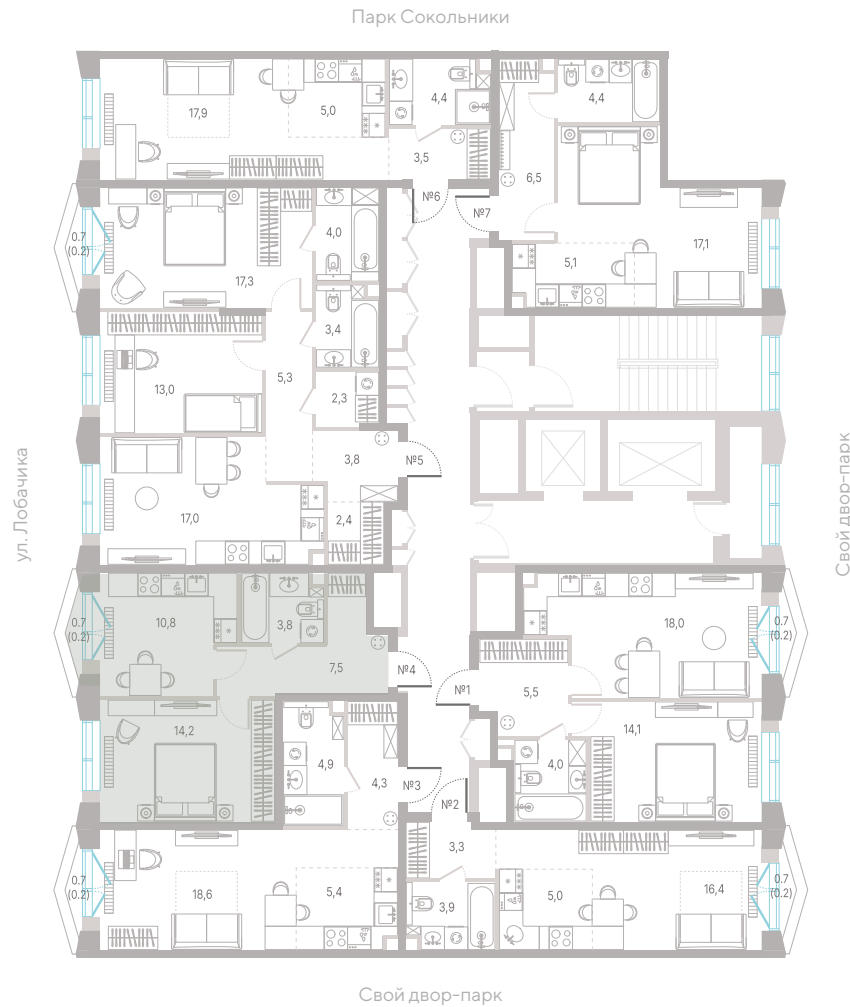

№ 73 • Корпус 2.1 • Секция 2 • Этаж 5/39

1 спальня - 36.5 м²

БАЛКОН / ВИД НА ГОРОД

22 655 550 Р

[Смотреть на сайте](#)

Смотрите и бронируйте эту квартиру
на kod-sokolniki.ru

№ 73 • Корпус 2.1 • Секция 2 • Этаж 5/39

1 спальня - 36.5 м²

БАЛКОН / ВИД НА ГОРОД

22 655 550 ₽

[Смотреть на сайте](#)

Смотрите и бронируйте эту квартиру
на kod-sokolniki.ru

№ 73 • Корпус 2.1 • Секция 2 • Этаж 5/39

1 спальня - 36.5 м²

БАЛКОН / ВИД НА ГОРОД

22 655 550 ₽

[Смотреть на сайте](#)

Смотрите и бронируйте эту квартиру
на kod-sokolniki.ru

№ 73 • Корпус 2.1 • Секция 2 • Этаж 5/39

1 спальня - 36.5 м²

БАЛКОН / ВИД НА ГОРОД

22 655 550 ₽

[Смотреть на сайте](#)