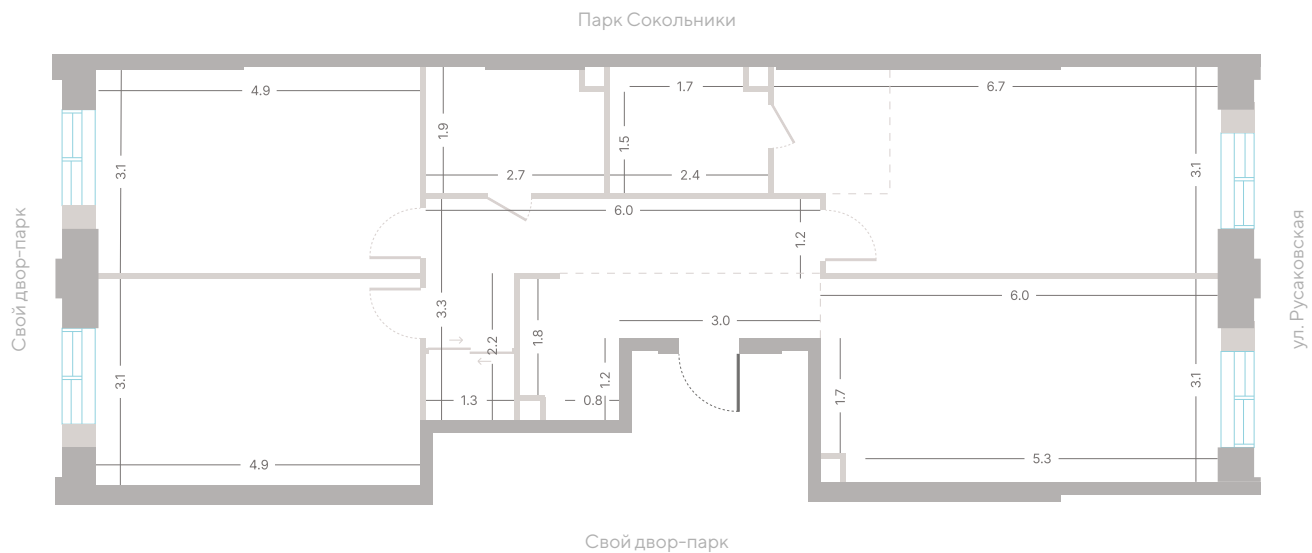

№ 755 • Корпус 2.2 • Секция 7 • Этаж 7/39

3 спальни - 93.9 м²

ГАРДЕРОБНАЯ / МАСТЕР-СПАЛЬНЯ / НЕСКОЛЬКО САМУЗЛОВ / ПОСТИРОЧНАЯ /
КУХНЯ-ГОСТИНАЯ / ВИД НА ГОРОД / ВИД ВОДВОР / ОКНА НА 2 СТОРОНЫ СВЕТА

51 137 940 ₽

[Смотреть на сайте](#)

Смотрите и бронируйте эту квартиру
на kod-sokolniki.ru