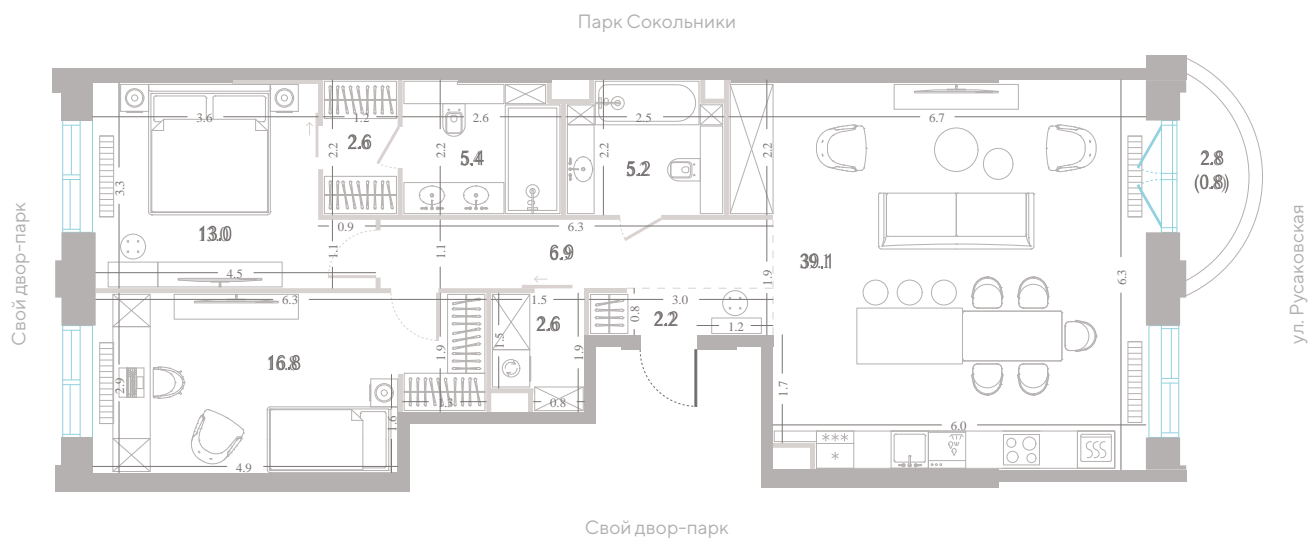

№ 765 • Корпус 2.2 • Секция 7 • Этаж 9/39

Альтернативная планировка - 95.1 м²

ВИД НА ГОРОД / ВИД ВО ДВОР / ОКНА НА 2 СТОРОНЫ СВЕТА

51 915 090 ₽

[Смотреть на сайте](#)

Смотрите и бронируйте эту квартиру
на kod-sokolniki.ru