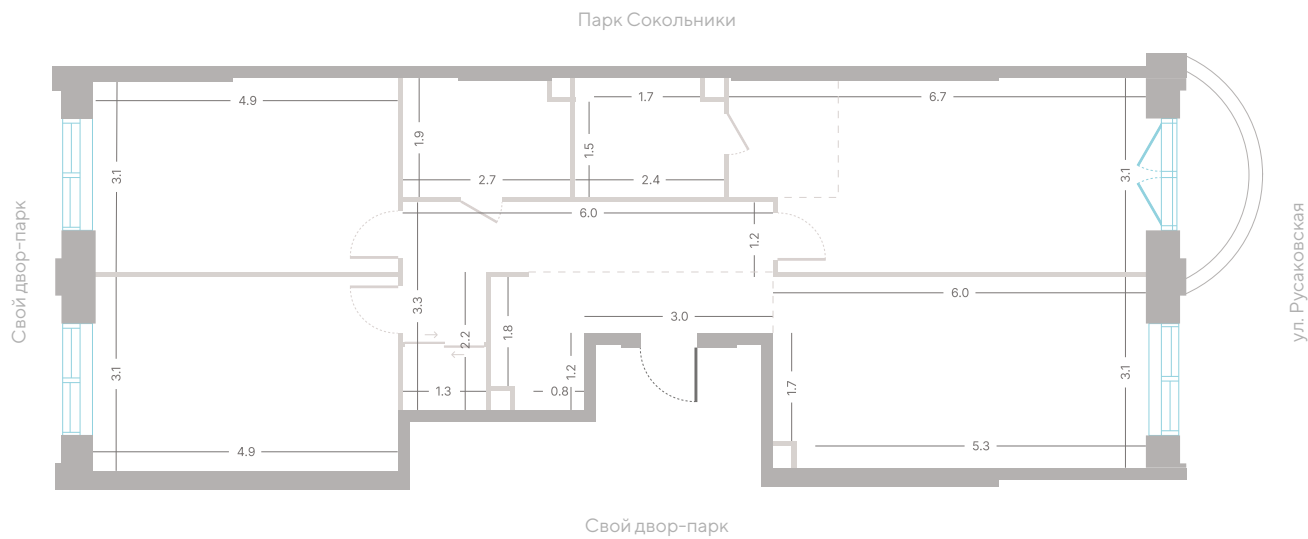

## Альтернативная планировка - 95.1 м<sup>2</sup>

ВИД НА ГОРОД / ВИД ВО ДВОР / ОКНА НА 2 СТОРОНЫ СВЕТА

**51 915 090 ₽**

[Смотреть на сайте](#)

Смотрите и бронируйте эту квартиру  
на [kod-sokolniki.ru](http://kod-sokolniki.ru)