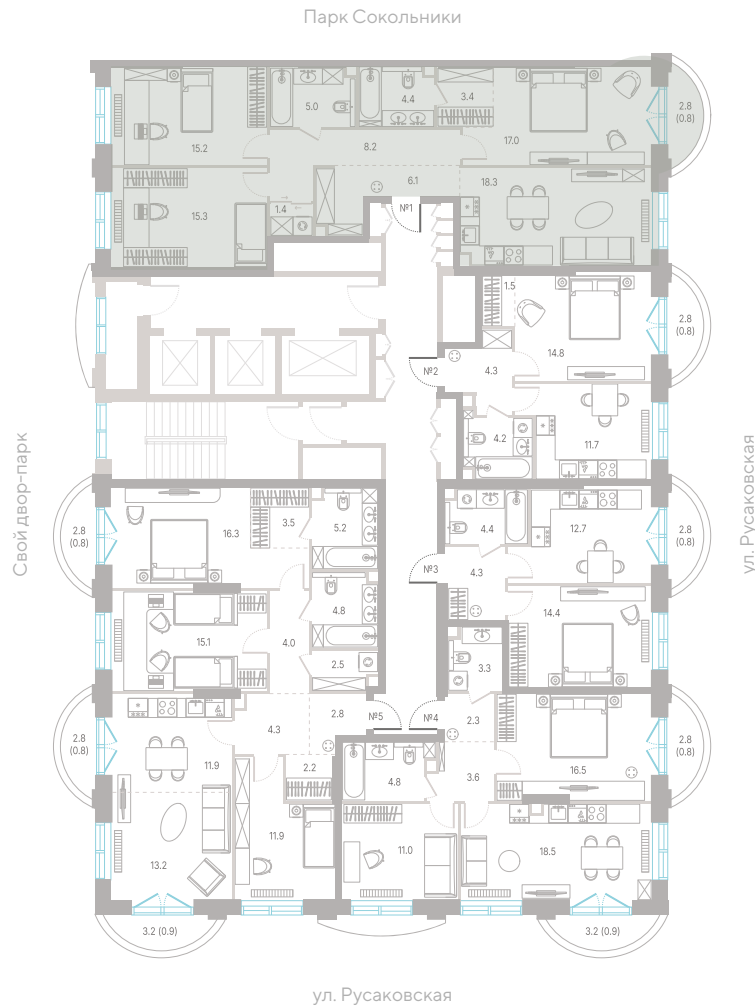

№ 765 · Корпус 2.2 · Секция 7 · Этаж 9/39

## 3 спальни - 95.1 м<sup>2</sup>

БАЛКОН / ГАРДЕРОБНАЯ / МАСТЕР-СПАЛЬНЯ / НЕСКОЛЬКО САМУЗЛОВ / ПОСТИРОЧНАЯ / КУХНЯ-ГОСТИНАЯ / ВИД НА ГОРОД / ВИД ВО ДВОР / ОКНА НА 2 СТОРОНЫ СВЕТА

**51 915 090 Р**

[Смотреть на сайте](#)

Смотрите и бронируйте эту квартиру  
на [kod-sokolniki.ru](http://kod-sokolniki.ru)

№ 765 • Корпус 2.2 • Секция 7 • Этаж 9/39