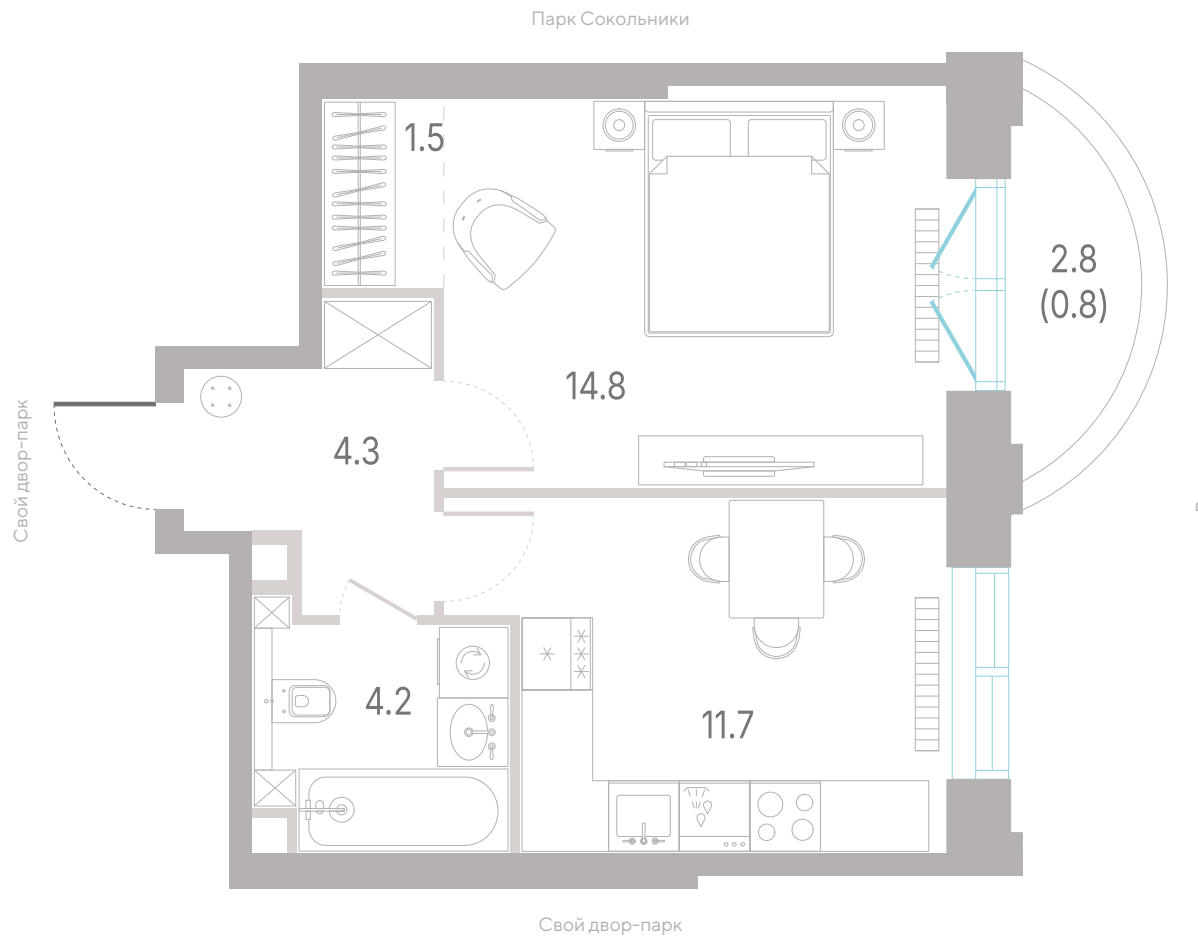

№ 766 • Корпус 2.2 • Секция 7 • Этаж 9/39

1 спальня - 37.3 м²

БАЛКОН / ГАРДЕРОБНАЯ / ВИД НА ГОРОД

24 017 470 Р

[Смотреть на сайте](#)

Смотрите и бронируйте эту квартиру
на kod-sokolniki.ru

№ 766 • Корпус 2.2 • Секция 7 • Этаж 9/39

1 спальня - 37.3 м²

БАЛКОН / ГАРДЕРОБНАЯ / ВИД НА ГОРОД

24 017 470 Р

[Смотреть на сайте](#)

Смотрите и бронируйте эту квартиру
на kod-sokolniki.ru

№ 766 • Корпус 2.2 • Секция 7 • Этаж 9/39

1 спальня - 37.3 м²

БАЛКОН / ГАРДЕРОБНАЯ / ВИД НА ГОРОД

24 017 470 ₽

[Смотреть на сайте](#)

Смотрите и бронируйте эту квартиру
на kod-sokolniki.ru

№ 766 • Корпус 2.2 • Секция 7 • Этаж 9/39

1 спальня - 37.3 м²

БАЛКОН / ГАРДЕРОБНАЯ / ВИД НА ГОРОД