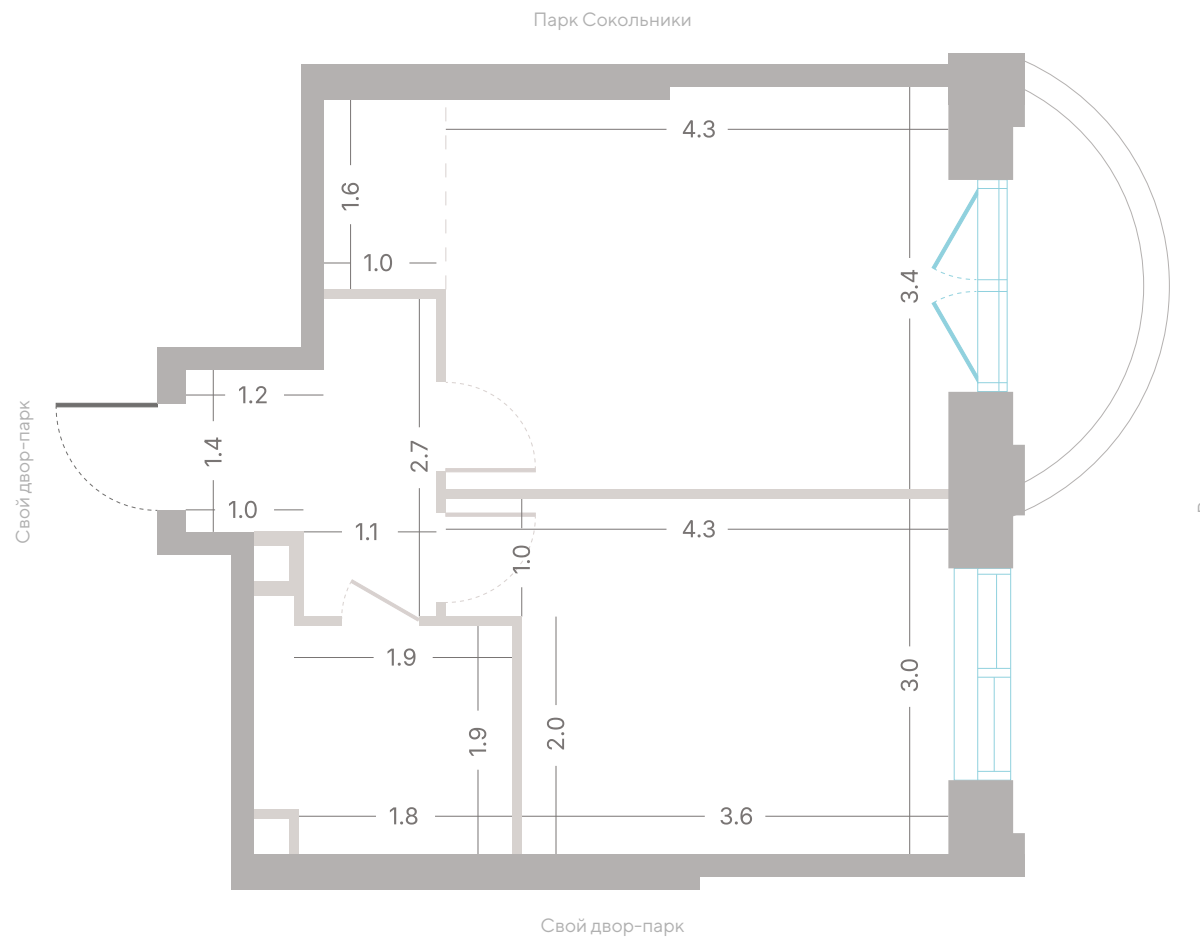

№ 766 • Корпус 2.2 • Секция 7 • Этаж 9/39

1 спальня - 37.3 м²

БАЛКОН / ГАРДЕРОБНАЯ / ВИД НА ГОРОД

24 017 470 Р

[Смотреть на сайте](#)

Смотрите и бронируйте эту квартиру
на kod-sokolniki.ru

№ 766 • Корпус 2.2 • Секция 7 • Этаж 9/39

1 спальня - 37.3 м²

БАЛКОН / ГАРДЕРОБНАЯ / ВИД НА ГОРОД

24 017 470 Р

[Смотреть на сайте](#)

Смотрите и бронируйте эту квартиру
на kod-sokolniki.ru

№ 766 • Корпус 2.2 • Секция 7 • Этаж 9/39

1 спальня - 37.3 м²

БАЛКОН / ГАРДЕРОБНАЯ / ВИД НА ГОРОД

24 017 470 ₽

[Смотреть на сайте](#)

Смотрите и бронируйте эту квартиру
на kod-sokolniki.ru

№ 766 • Корпус 2.2 • Секция 7 • Этаж 9/39

1 спальня - 37.3 м²

БАЛКОН / ГАРДЕРОБНАЯ / ВИД НА ГОРОД