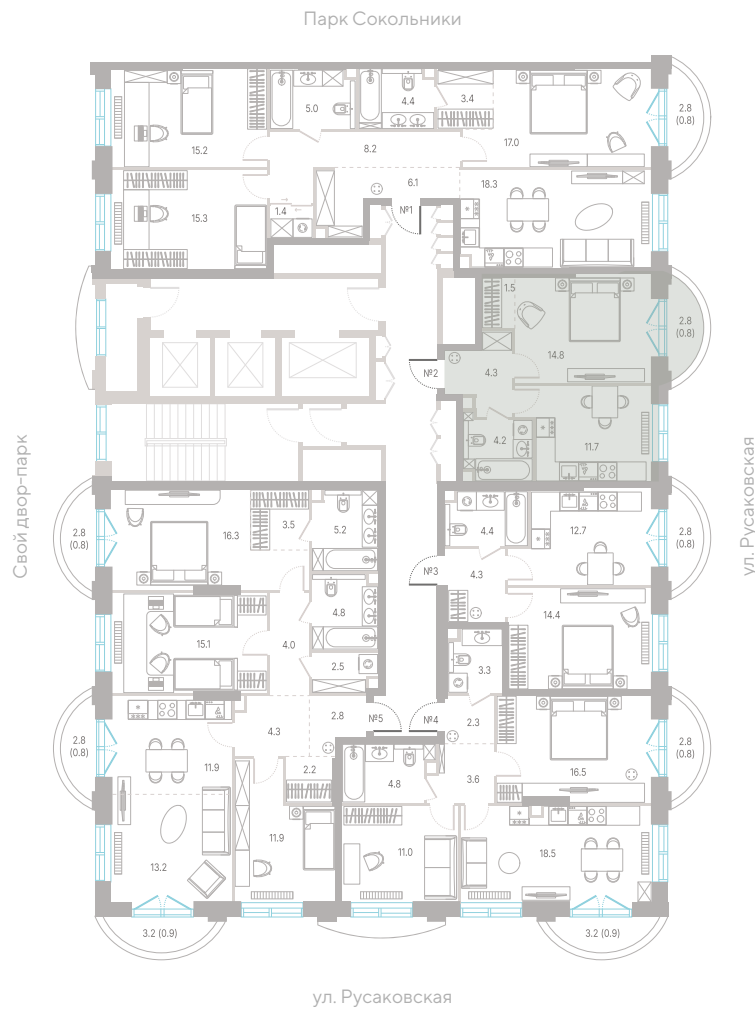

№ 766 • Корпус 2.2 • Секция 7 • Этаж 9/39

1 спальня - 37.3 м²

БАЛКОН / ГАРДЕРОБНАЯ / ВИД НА ГОРОД

24 017 470 Р

[Смотреть на сайте](#)

Смотрите и бронируйте эту квартиру
на kod-sokolniki.ru

№ 766 • Корпус 2.2 • Секция 7 • Этаж 9/39

1 спальня - 37.3 м²

БАЛКОН / ГАРДЕРОБНАЯ / ВИД НА ГОРОД

24 017 470 Р

[Смотреть на сайте](#)

Смотрите и бронируйте эту квартиру
на kod-sokolniki.ru

№ 766 • Корпус 2.2 • Секция 7 • Этаж 9/39

1 спальня - 37.3 м²

БАЛКОН / ГАРДЕРОБНАЯ / ВИД НА ГОРОД

24 017 470 ₽

[Смотреть на сайте](#)

Смотрите и бронируйте эту квартиру
на kod-sokolniki.ru

№ 766 • Корпус 2.2 • Секция 7 • Этаж 9/39

1 спальня - 37.3 м²

БАЛКОН / ГАРДЕРОБНАЯ / ВИД НА ГОРОД