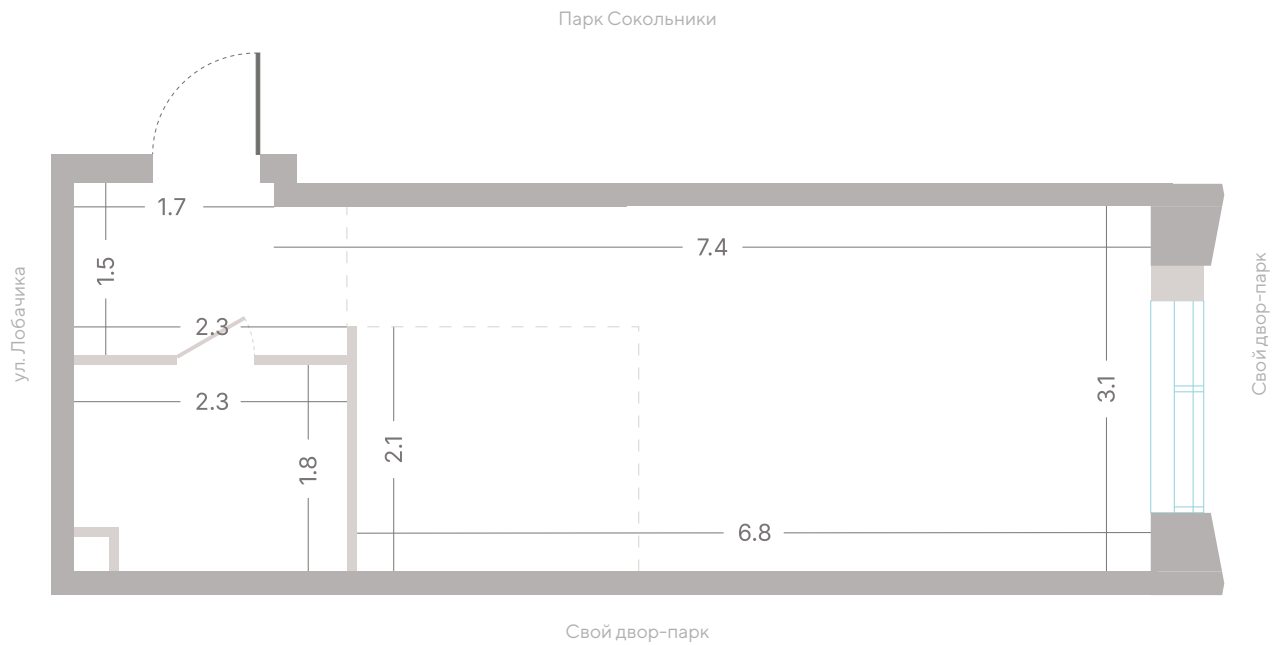

№ 78 • Корпус 2.1 • Секция 2 • Этаж 6/39

Студия - 28.3 м²

19 362 860 ₽

[Смотреть на сайте](#)

Смотрите и бронируйте эту квартиру
на kod-sokolniki.ru

№ 78 • Корпус 2.1 • Секция 2 • Этаж 6/39

Студия - 28.3 м²

19 362 860 ₽

[Смотреть на сайте](#)

Смотрите и бронируйте эту квартиру
на kod-sokolniki.ru

№ 78 • Корпус 2.1 • Секция 2 • Этаж 6/39

Студия - 28.3 м²

19 362 860 Р

[Смотреть на сайте](#)

Смотрите и бронируйте эту квартиру
на kod-sokolniki.ru

№ 78 • Корпус 2.1 • Секция 2 • Этаж 6/39

Студия - 28.3 м²

19 362 860 ₽

[Смотреть на сайте](#)

Смотрите и бронируйте эту квартиру
на kod-sokolniki.ru