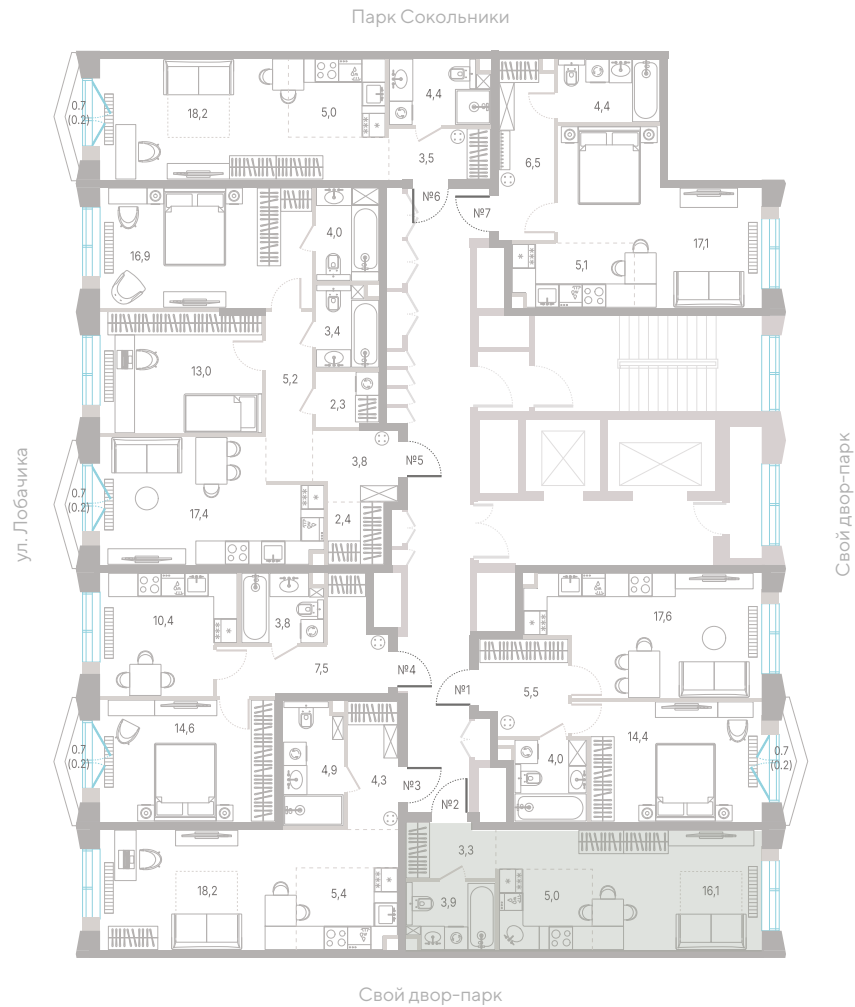

№ 78 • Корпус 2.1 • Секция 2 • Этаж 6/39

Студия - 28.3 м²

19 362 860 ₽

[Смотреть на сайте](#)

Смотрите и бронируйте эту квартиру
на kod-sokolniki.ru

№ 78 • Корпус 2.1 • Секция 2 • Этаж 6/39

Студия - 28.3 м²

19 362 860 ₽

[Смотреть на сайте](#)

Смотрите и бронируйте эту квартиру
на kod-sokolniki.ru

№ 78 • Корпус 2.1 • Секция 2 • Этаж 6/39

Студия - 28.3 м²

19 362 860 Р

[Смотреть на сайте](#)

Смотрите и бронируйте эту квартиру
на kod-sokolniki.ru

№ 78 • Корпус 2.1 • Секция 2 • Этаж 6/39

Студия - 28.3 м²

19 362 860 ₽

[Смотреть на сайте](#)

Смотрите и бронируйте эту квартиру
на kod-sokolniki.ru