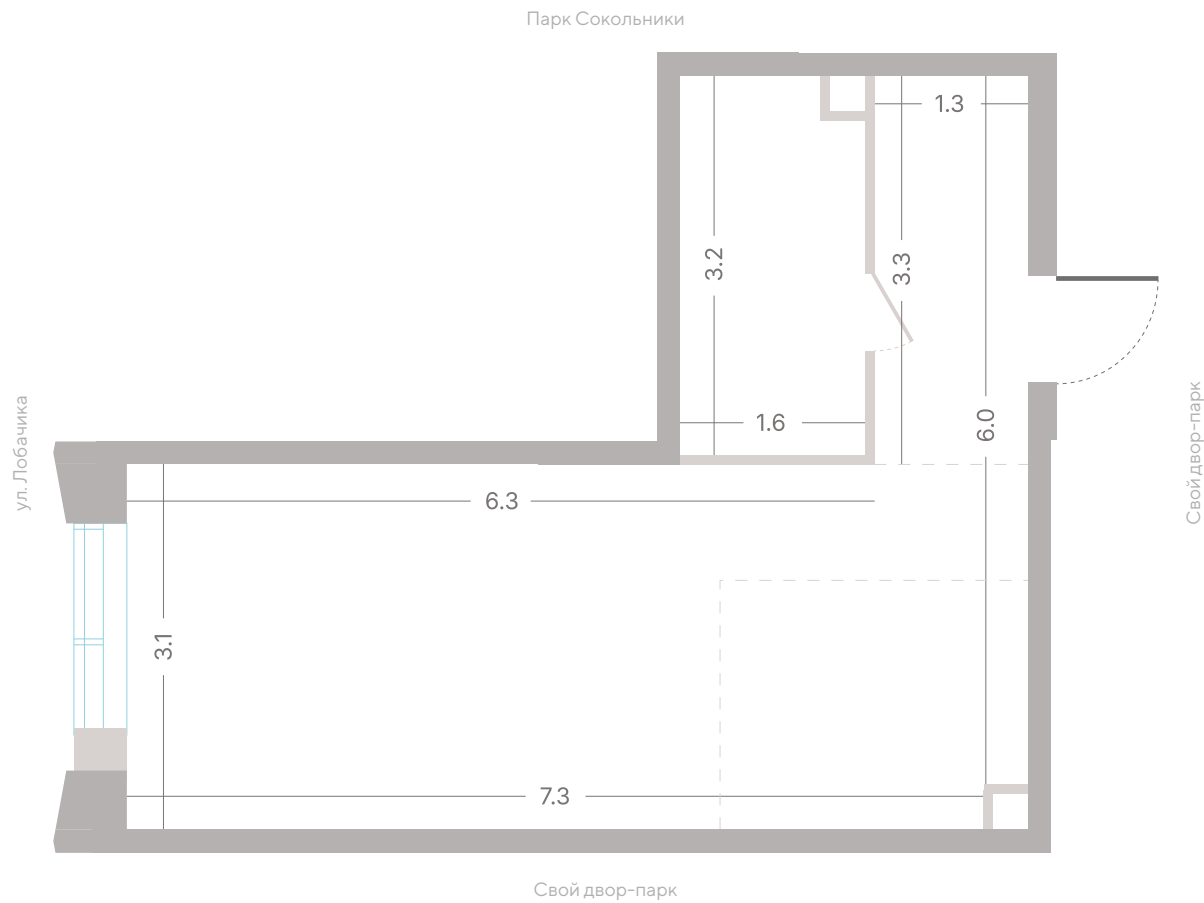

№ 79 • Корпус 2.1 • Секция 2 • Этаж 6/39

**Студия - 32.8 м<sup>2</sup>**

**22 520 480 ₽**

[Смотреть на сайте](#)

Смотрите и бронируйте эту квартиру  
на [kod-sokolniki.ru](http://kod-sokolniki.ru)

№ 79 • Корпус 2.1 • Секция 2 • Этаж 6/39

**Студия - 32.8 м<sup>2</sup>**

**22 520 480 ₽**

[Смотреть на сайте](#)

Смотрите и бронируйте эту квартиру  
на [kod-sokolniki.ru](http://kod-sokolniki.ru)

№ 79 • Корпус 2.1 • Секция 2 • Этаж 6/39

**Студия - 32.8 м<sup>2</sup>**

**22 520 480 ₽**

[Смотреть на сайте](#)

Смотрите и бронируйте эту квартиру  
на [kod-sokolniki.ru](http://kod-sokolniki.ru)

№ 79 • Корпус 2.1 • Секция 2 • Этаж 6/39

**Студия - 32.8 м<sup>2</sup>**

**22 520 480 ₽**