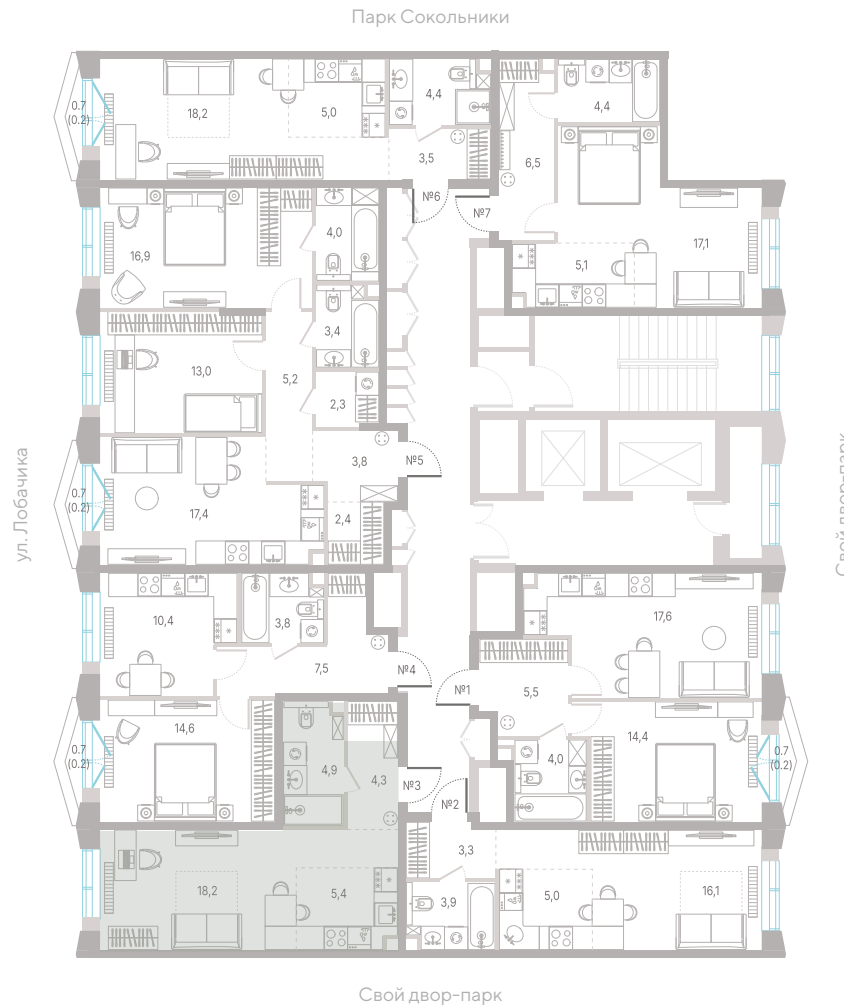

№ 79 • Корпус 2.1 • Секция 2 • Этаж 6/39

**Студия - 32.8 м<sup>2</sup>**

**22 520 480 ₽**

[Смотреть на сайте](#)

Смотрите и бронируйте эту квартиру  
на [kod-sokolniki.ru](http://kod-sokolniki.ru)

№ 79 • Корпус 2.1 • Секция 2 • Этаж 6/39

**Студия - 32.8 м<sup>2</sup>**

**22 520 480 ₽**

[Смотреть на сайте](#)

Смотрите и бронируйте эту квартиру  
на [kod-sokolniki.ru](http://kod-sokolniki.ru)

№ 79 • Корпус 2.1 • Секция 2 • Этаж 6/39

**Студия - 32.8 м<sup>2</sup>**

**22 520 480 ₽**

[Смотреть на сайте](#)

Смотрите и бронируйте эту квартиру  
на [kod-sokolniki.ru](http://kod-sokolniki.ru)

№ 79 • Корпус 2.1 • Секция 2 • Этаж 6/39

**Студия - 32.8 м<sup>2</sup>**

**22 520 480 ₽**