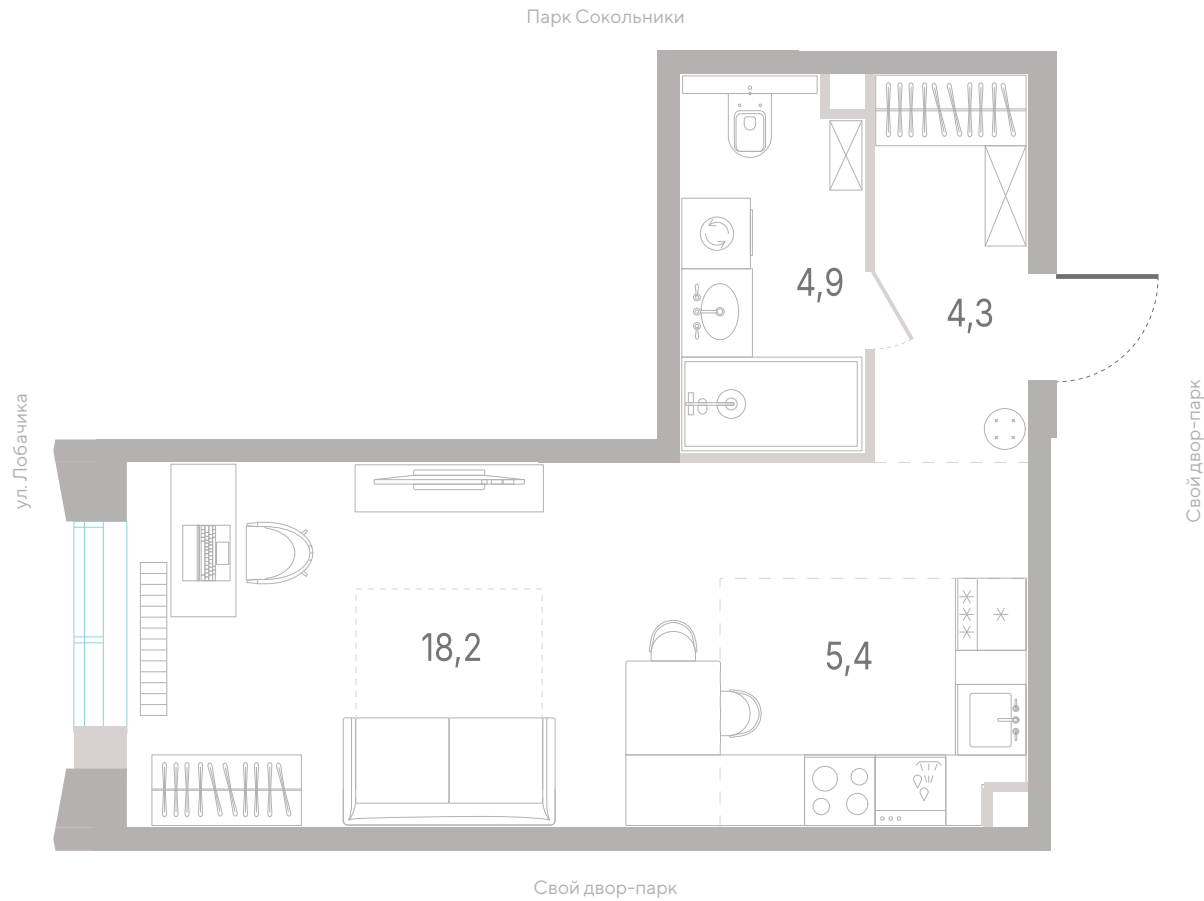

№ 79 • Корпус 2.1 • Секция 2 • Этаж 6/39

**Студия - 32.8 м<sup>2</sup>**

**22 520 480 ₽**

[Смотреть на сайте](#)

Смотрите и бронируйте эту квартиру  
на [kod-sokolniki.ru](http://kod-sokolniki.ru)

№ 79 • Корпус 2.1 • Секция 2 • Этаж 6/39

**Студия - 32.8 м<sup>2</sup>**

**22 520 480 ₽**

[Смотреть на сайте](#)

Смотрите и бронируйте эту квартиру  
на [kod-sokolniki.ru](http://kod-sokolniki.ru)

№ 79 • Корпус 2.1 • Секция 2 • Этаж 6/39

**Студия - 32.8 м<sup>2</sup>**

**22 520 480 ₽**

[Смотреть на сайте](#)

Смотрите и бронируйте эту квартиру  
на [kod-sokolniki.ru](http://kod-sokolniki.ru)

№ 79 • Корпус 2.1 • Секция 2 • Этаж 6/39

**Студия - 32.8 м<sup>2</sup>**

**22 520 480 ₽**