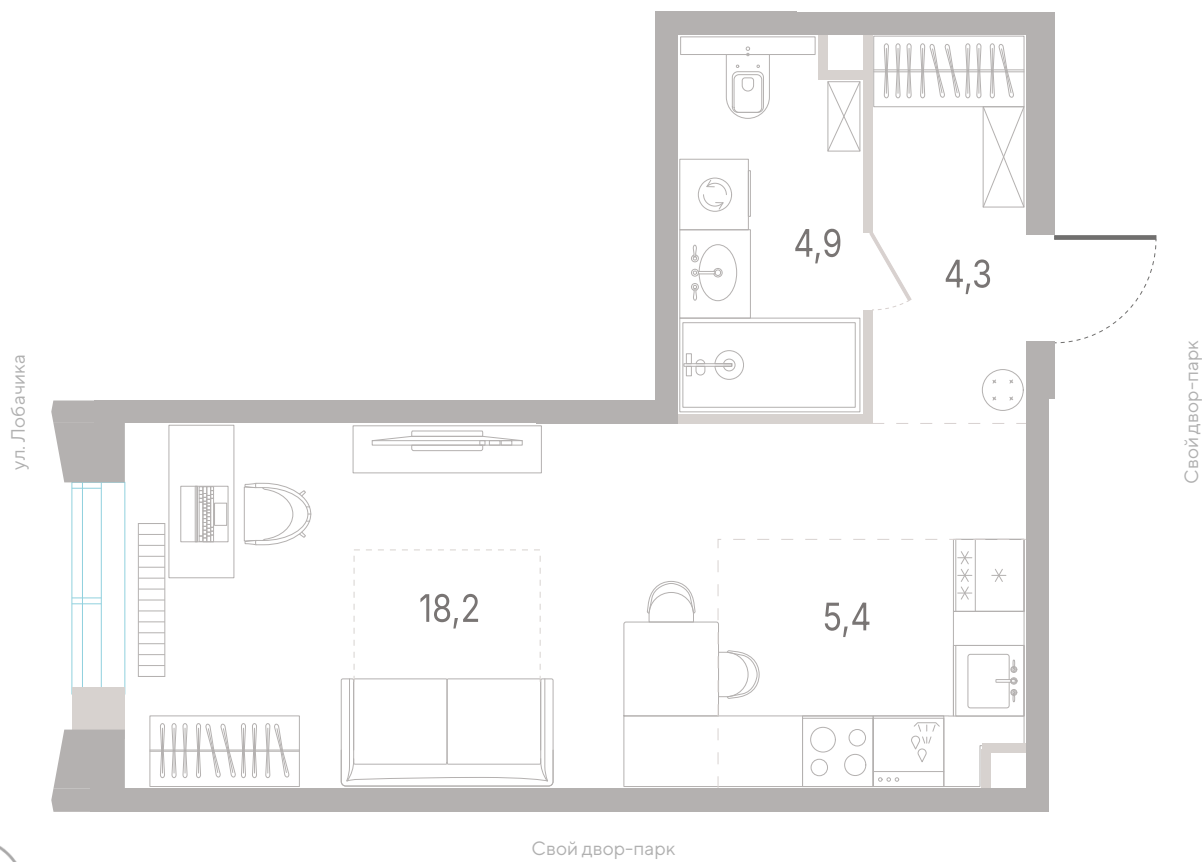

Парк Сокольники

Свой двор-парк

Квартира № 79

2.1
корпус

2
секция

6/12
этаж

32,8 м²
площадь

студия

3,0 м
высота потолка

22 858 320 Р
СТОИМОСТЬ

Офис продаж
Москва, ул. Шумкина, 18

Телефон
+7 (495) 085-69-94

[Смотреть на сайте](#)

Квартира № 79

2.1
корпус

2
секция

6/12
этаж

32,8 м²
площадь

студия

3,0 м
высота потолка

22 858 320 Р
СТОИМОСТЬ

Офис продаж
Москва, ул. Шумкина, 18

Телефон
+7 (495) 085-69-94

[Смотреть на сайте](#)

Квартира № 79

2.1
корпус

2
секция

6/12
этаж

32,8 м²
площадь

студия

3,0 м
высота потолка

22 858 320 Р
СТОИМОСТЬ