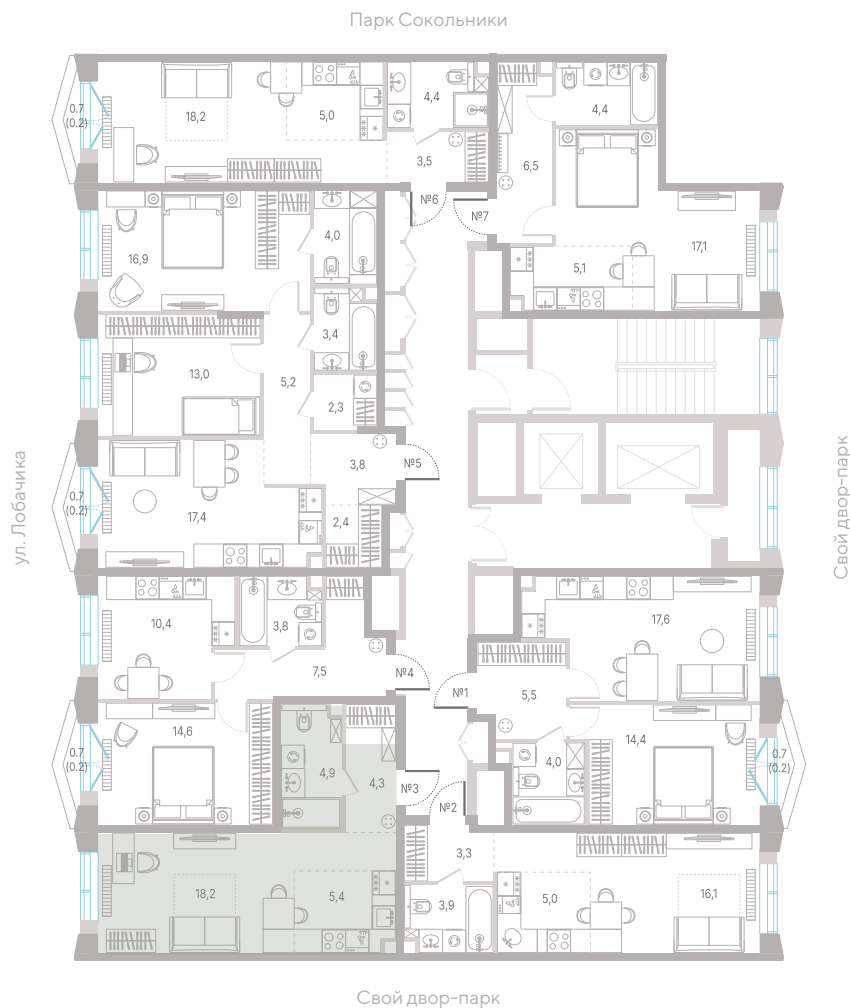

Парк Сокольники

Свой двор-парк

Квартира № 79

2.1
корпус

2
секция

6/12
этаж

32,8 м²
площадь

студия

3,0 м
высота потолка

22 858 320 Р
СТОИМОСТЬ

Офис продаж
Москва, ул. Шумкина, 18

Телефон
+7 (495) 085-69-94

[Смотреть на сайте](#)

Квартира № 79

2.1
корпус

2
секция

6/12
этаж

32,8 м²
площадь

студия

3,0 м
высота потолка

22 858 320 Р
СТОИМОСТЬ

Офис продаж
Москва, ул. Шумкина, 18

Телефон
+7 (495) 085-69-94

[Смотреть на сайте](#)

Квартира № 79

2.1
корпус

2
секция

6/12
этаж

32,8 м²
площадь

студия

3,0 м
высота потолка

22 858 320 Р
СТОИМОСТЬ