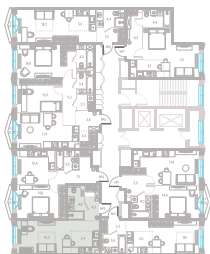

Парк Сокольники

Свой двор-парк

Квартира № 79

2.1
корпус

2
секция

6/12
этаж

32,8 м²
площадь

студия

3,0 м
высота потолка

22 858 320 Р
СТОИМОСТЬ

Офис продаж
Москва, ул. Шумкина, 18

Телефон
+7 (495) 085-69-94

[Смотреть на сайте](#)

Квартира № 79

2.1
корпус

2
секция

6/12
этаж

32,8 м²
площадь

студия

3,0 м
высота потолка

22 858 320 Р
СТОИМОСТЬ

Офис продаж
Москва, ул. Шумкина, 18

Телефон
+7 (495) 085-69-94

[Смотреть на сайте](#)