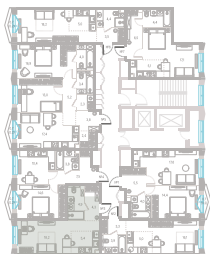

Парк Сокольники

Свой двор-парк

Квартира № 79

2.1
корпус

2
секция

6/12
этаж

32,8 м²
площадь

студия

3,0 м
высота потолка

22 858 320 Р
СТОИМОСТЬ

Офис продаж
Москва, ул. Шумкина, 18

Телефон
+7 (495) 085-69-94

[Смотреть на сайте](#)

Квартира № 79

2.1
корпус

2
секция

6/12
этаж

32,8 м²
площадь

студия

3,0 м
высота потолка

22 858 320 Р
СТОИМОСТЬ

Офис продаж
Москва, ул. Шумкина, 18

Телефон
+7 (495) 085-69-94

[Смотреть на сайте](#)

Квартира № 79

2.1
корпус

2
секция

6/12
этаж

32,8 м²
площадь

студия

3,0 м
высота потолка

22 858 320 Р
СТОИМОСТЬ