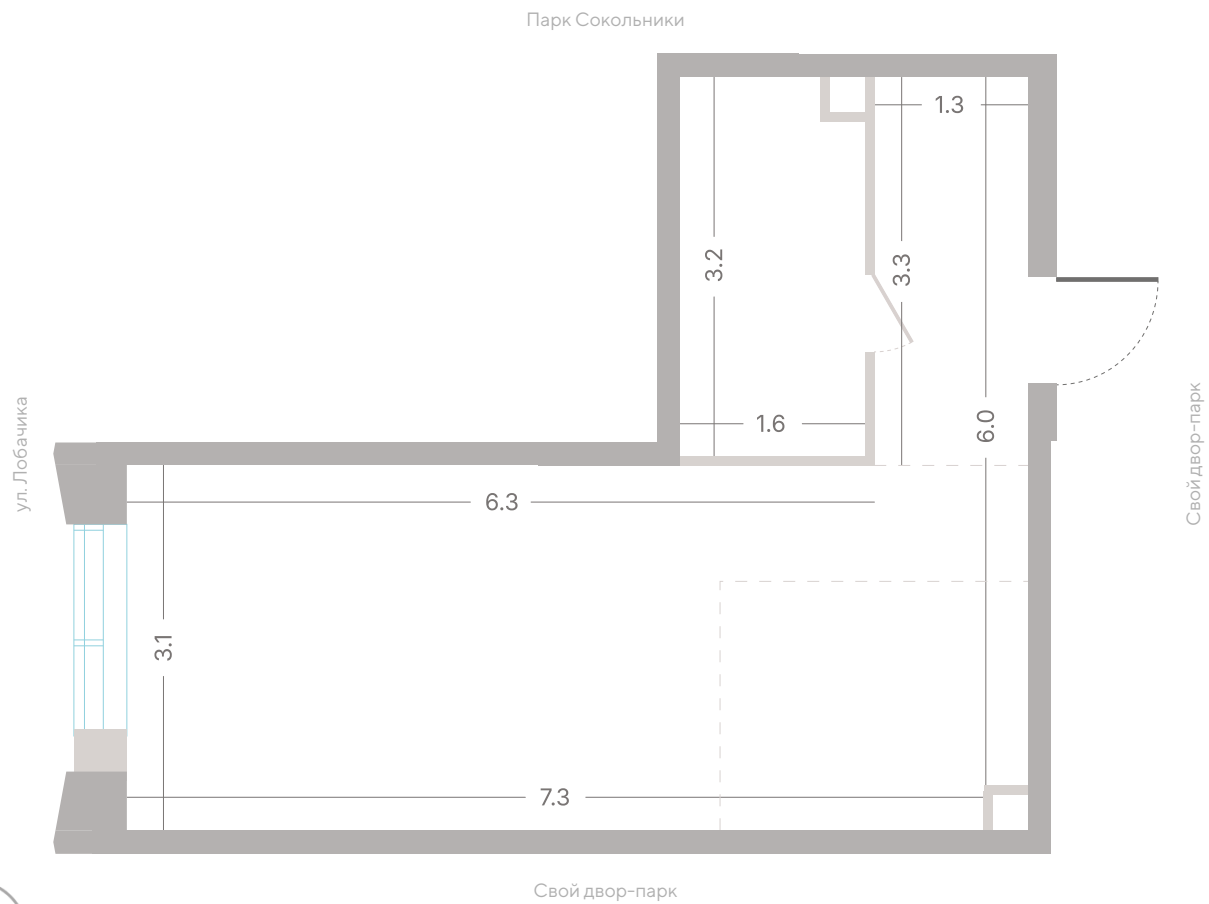

Парк Сокольники

Свой двор-парк

Квартира № 79

2.1
корпус

2
секция

6/12
этаж

32,8 м²
площадь

студия

3,0 м
высота потолка

22 858 320 Р
СТОИМОСТЬ

Офис продаж
Москва, ул. Шумкина, 18

Телефон
+7 (495) 085-69-94

[Смотреть на сайте](#)

Квартира № 79

2.1
корпус

2
секция

6/12
этаж

32,8 м²
площадь

студия

3,0 м
высота потолка

22 858 320 Р
СТОИМОСТЬ

Офис продаж
Москва, ул. Шумкина, 18

Телефон
+7 (495) 085-69-94

[Смотреть на сайте](#)

Квартира № 79

2.1
корпус

2
секция

6/12
этаж

32,8 м²
площадь

студия

3,0 м
высота потолка

22 858 320 Р
СТОИМОСТЬ