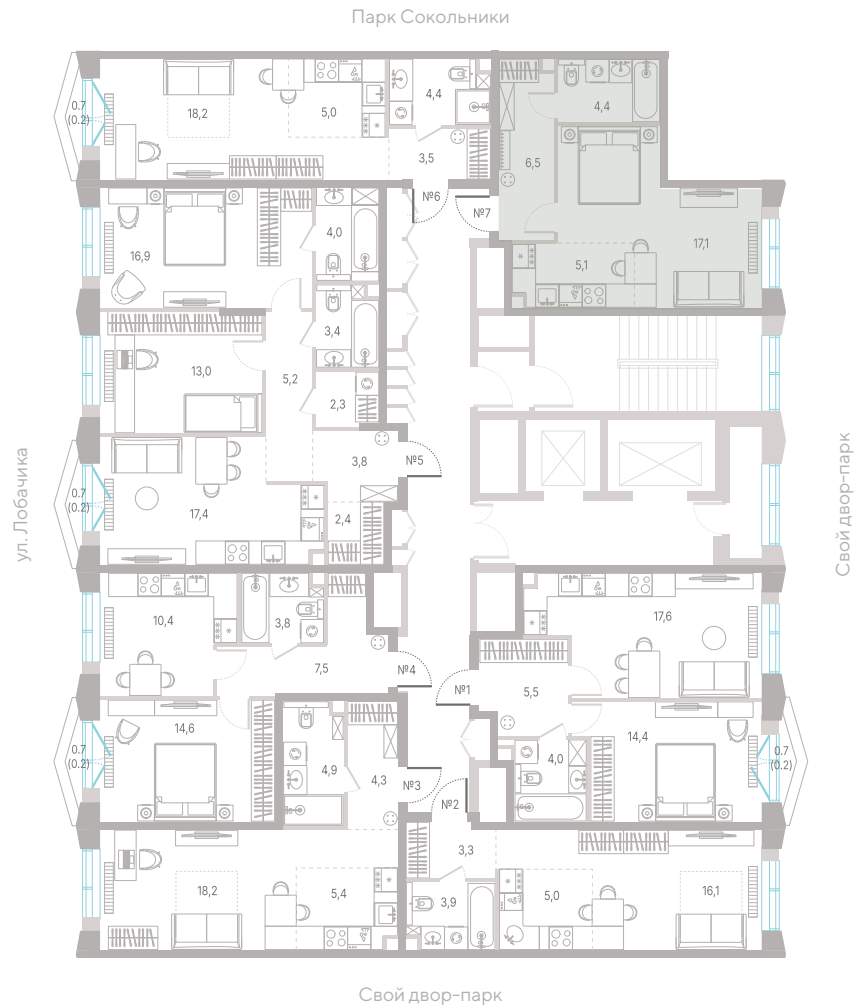

№ 83 • Корпус 2.1 • Секция 2 • Этаж 6/39

Студия - 33.1 м²

21 389 220 Р

[Смотреть на сайте](#)

Смотрите и бронируйте эту квартиру
на kod-sokolniki.ru

№ 83 • Корпус 2.1 • Секция 2 • Этаж 6/39

Альтернативная планировка - 33.1 м²

21 389 220 ₽

[Смотреть на сайте](#)

Смотрите и бронируйте эту квартиру
на kod-sokolniki.ru

№ 83 • Корпус 2.1 • Секция 2 • Этаж 6/39

Студия - 33.1 м²

21 389 220 ₽

[Смотреть на сайте](#)

Смотрите и бронируйте эту квартиру
на kod-sokolniki.ru

№ 83 • Корпус 2.1 • Секция 2 • Этаж 6/39

Студия - 33.1 м²

21 389 220 Р

[Смотреть на сайте](#)

Смотрите и бронируйте эту квартиру
на kod-sokolniki.ru

№ 83 • Корпус 2.1 • Секция 2 • Этаж 6/39

Студия - 33.1 м²