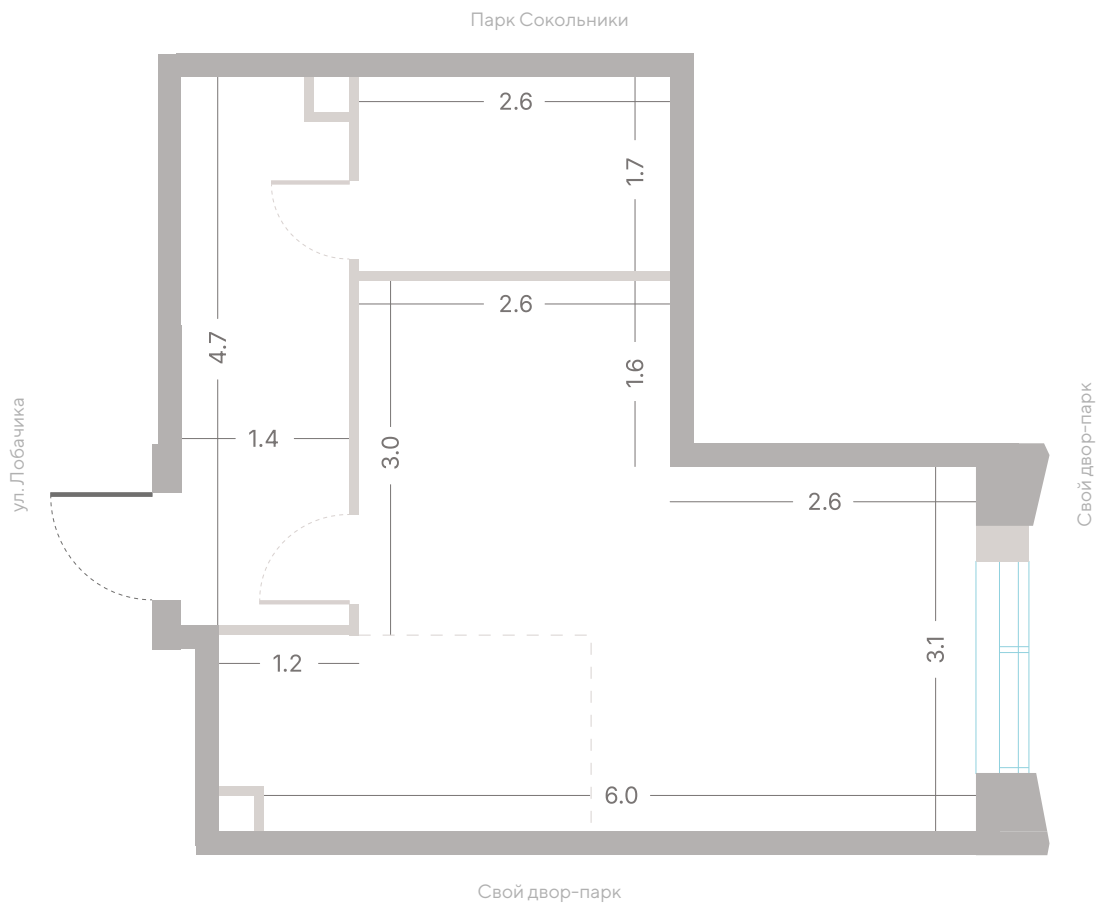

№ 83 • Корпус 2.1 • Секция 2 • Этаж 6/39

Студия - 33.1 м²

21 389 220 Р

[Смотреть на сайте](#)

Смотрите и бронируйте эту квартиру
на kod-sokolniki.ru

№ 83 • Корпус 2.1 • Секция 2 • Этаж 6/39

Альтернативная планировка - 33.1 м²

21 389 220 ₽

[Смотреть на сайте](#)

Смотрите и бронируйте эту квартиру
на kod-sokolniki.ru

№ 83 • Корпус 2.1 • Секция 2 • Этаж 6/39

Студия - 33.1 м²

21 389 220 ₽

[Смотреть на сайте](#)

Смотрите и бронируйте эту квартиру
на kod-sokolniki.ru

№ 83 • Корпус 2.1 • Секция 2 • Этаж 6/39

Студия - 33.1 м²

21 389 220 Р

[Смотреть на сайте](#)

Смотрите и бронируйте эту квартиру
на kod-sokolniki.ru

№ 83 • Корпус 2.1 • Секция 2 • Этаж 6/39

Студия - 33.1 м²