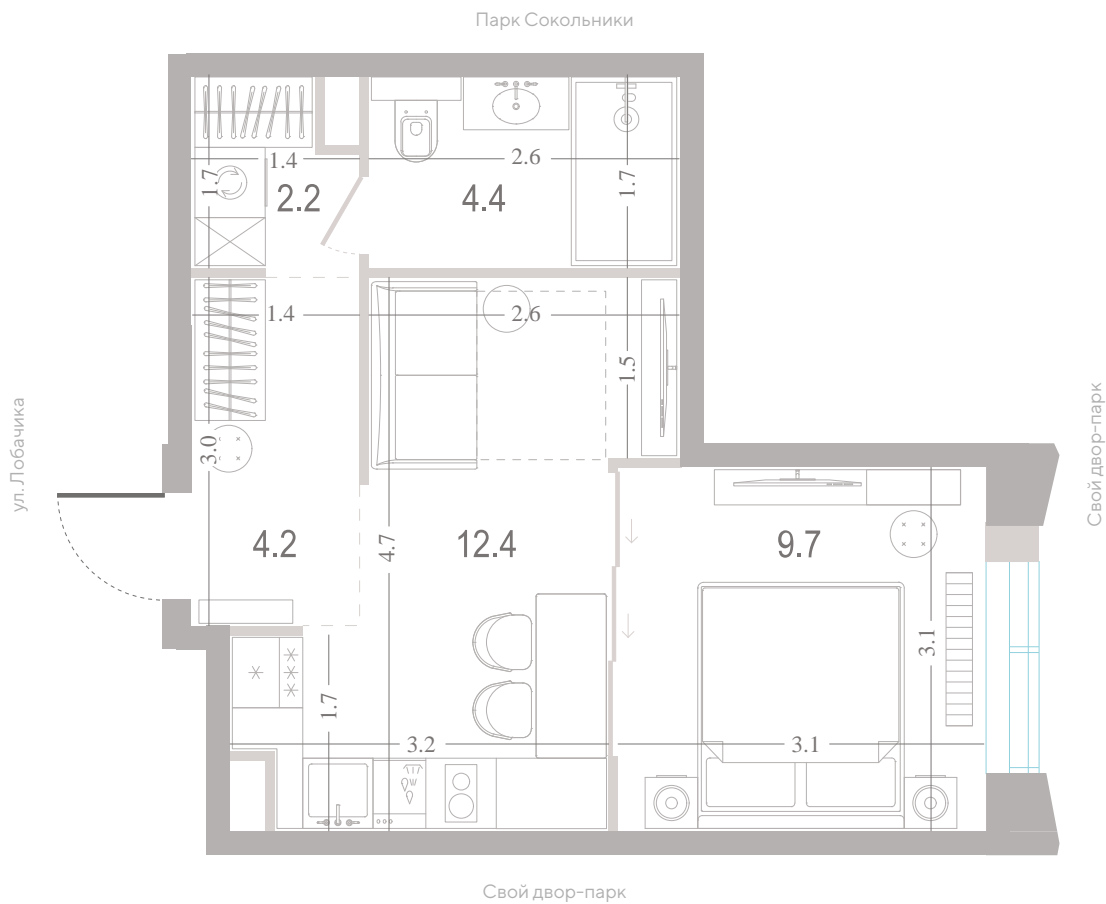

№ 83 • Корпус 2.1 • Секция 2 • Этаж 6/39

Студия - 33.1 м²

21 389 220 Р

[Смотреть на сайте](#)

Смотрите и бронируйте эту квартиру
на kod-sokolniki.ru

№ 83 • Корпус 2.1 • Секция 2 • Этаж 6/39

Альтернативная планировка - 33.1 м²

21 389 220 ₽

[Смотреть на сайте](#)

Смотрите и бронируйте эту квартиру
на kod-sokolniki.ru

№ 83 • Корпус 2.1 • Секция 2 • Этаж 6/39

Студия - 33.1 м²

21 389 220 ₽

[Смотреть на сайте](#)

Смотрите и бронируйте эту квартиру
на kod-sokolniki.ru

№ 83 • Корпус 2.1 • Секция 2 • Этаж 6/39

Студия - 33.1 м²

21 389 220 Р

[Смотреть на сайте](#)

Смотрите и бронируйте эту квартиру
на kod-sokolniki.ru

№ 83 • Корпус 2.1 • Секция 2 • Этаж 6/39

Студия - 33.1 м²