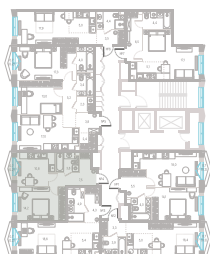

Квартира № 87

2.1
корпус

2
секция

7/12
этаж

36,5 м²
площадь

1
спальня

3,0 м
высота потолка

23 119 100 ₽

СТОИМОСТЬ

Балкон

Вид на город

Офис продаж
Москва, ул. Шумкина, 18

Телефон
+7 (495) 085-69-94

[Смотреть на сайте](#)