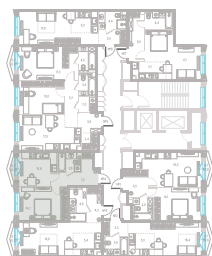

Квартира № 87

2.1 корпус
2 секция
7/12 этаж

36,5 м² площадь
1 спальня
3,0 м высота потолка

23 119 100 ₹

СТОИМОСТЬ

Балкон Вид на город

Офис продаж
Москва, ул. Шумкина, 18

Телефон
+7 (495) 085-69-94

[Смотреть на сайте](#)

Квартира № 87

2.1
корпус

2
секция

7/12
этаж

36,5 м²
площадь

1
спальня

3,0 м
высота потолка

2.1

корпус

2

секция

7/12

этаж

36,5 м²

площадь

7/12
этаж

36,5 м²
площадь

1
спальня

3,0 м
высота потолка

23 119 100 ₽

СТОИМОСТЬ

Балкон

Вид на город