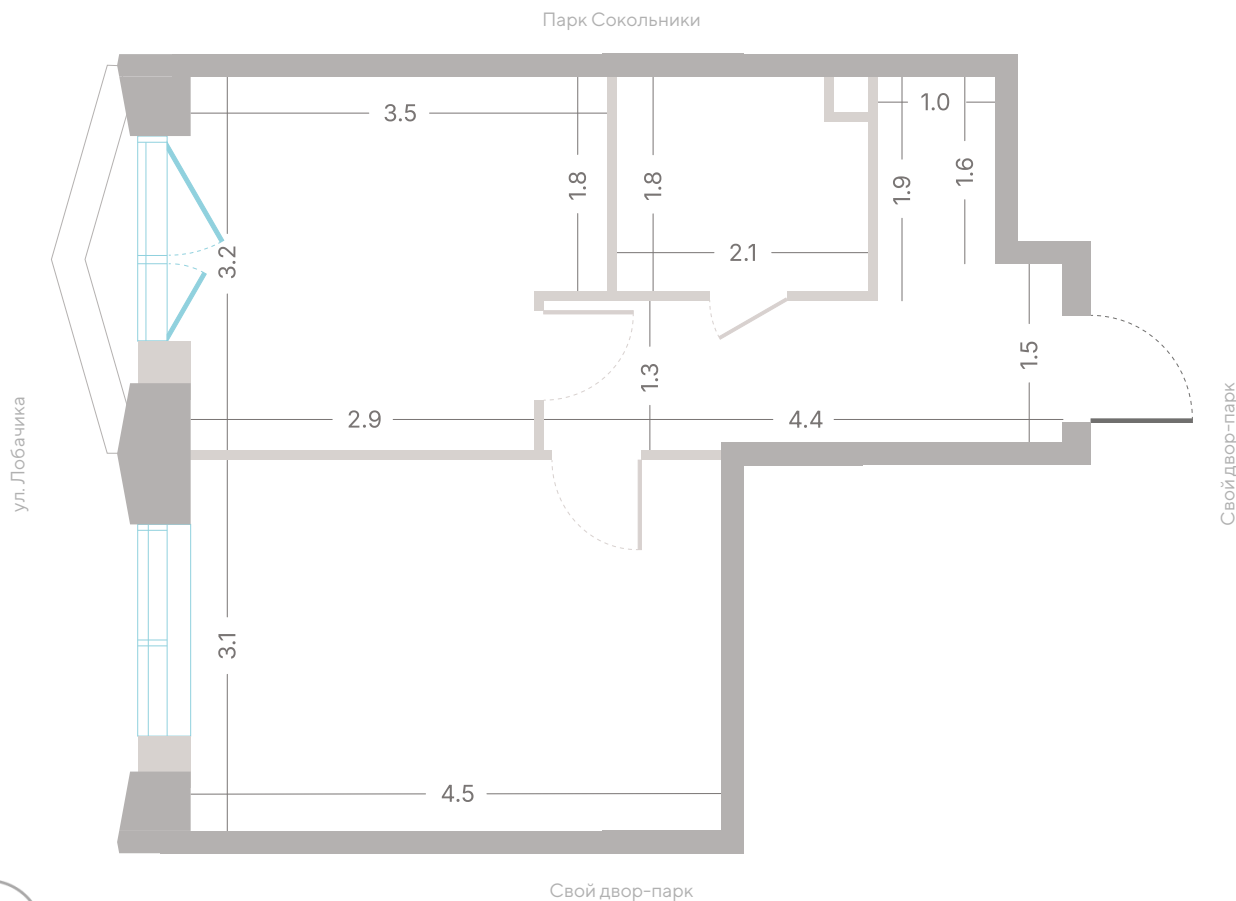

Квартира № 87

2.1
корпус

2
секция

7/12
этаж

36,5 м²
площадь

1
спальня

3,0 м
высота потолка

23 119 100 ₽

СТОИМОСТЬ

Балкон

Вид на город

Офис продаж
Москва, ул. Шумкина, 18

Телефон
+7 (495) 085-69-94

[Смотреть на сайте](#)