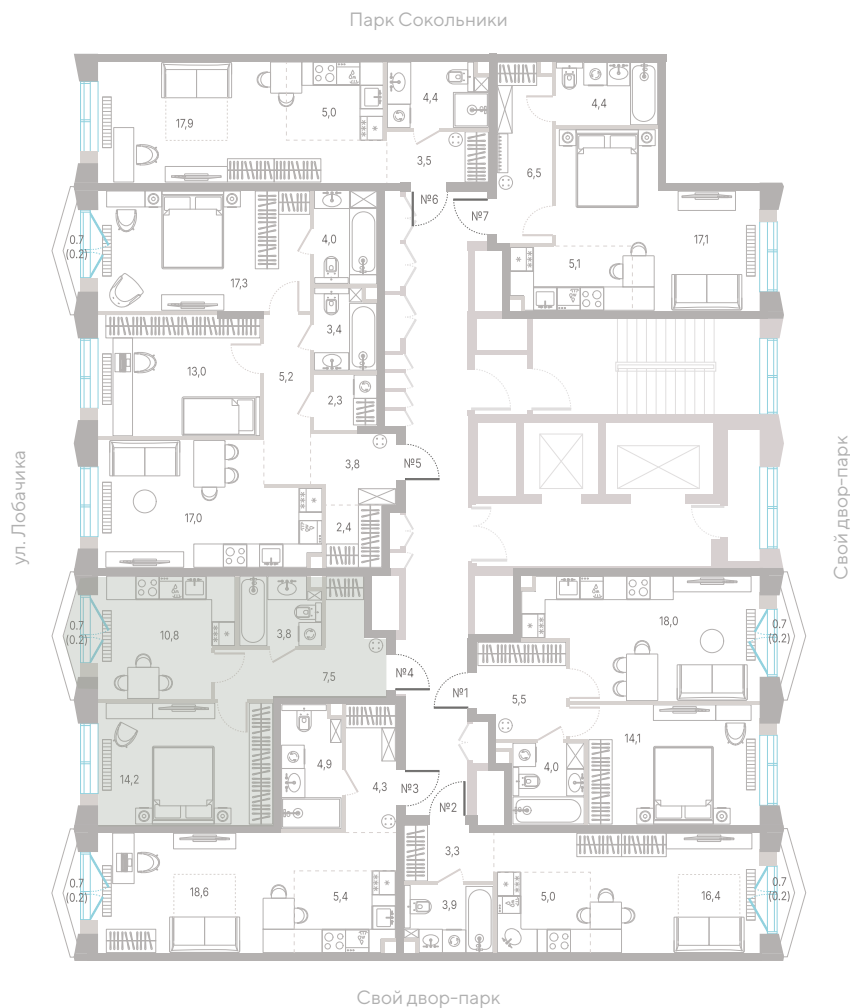

Квартира № 87

2.1

корпус

2

секция

7/12

этаж

36,5 м²

площадь

1

спальня

3,0 м

высота потолка

23 119 100 ₽

СТОИМОСТЬ

Балкон

Вид на город

Офис продаж

Москва, ул. Шумкина, 18

Телефон

+7 (495) 085-69-94

[Смотреть на сайте](#)