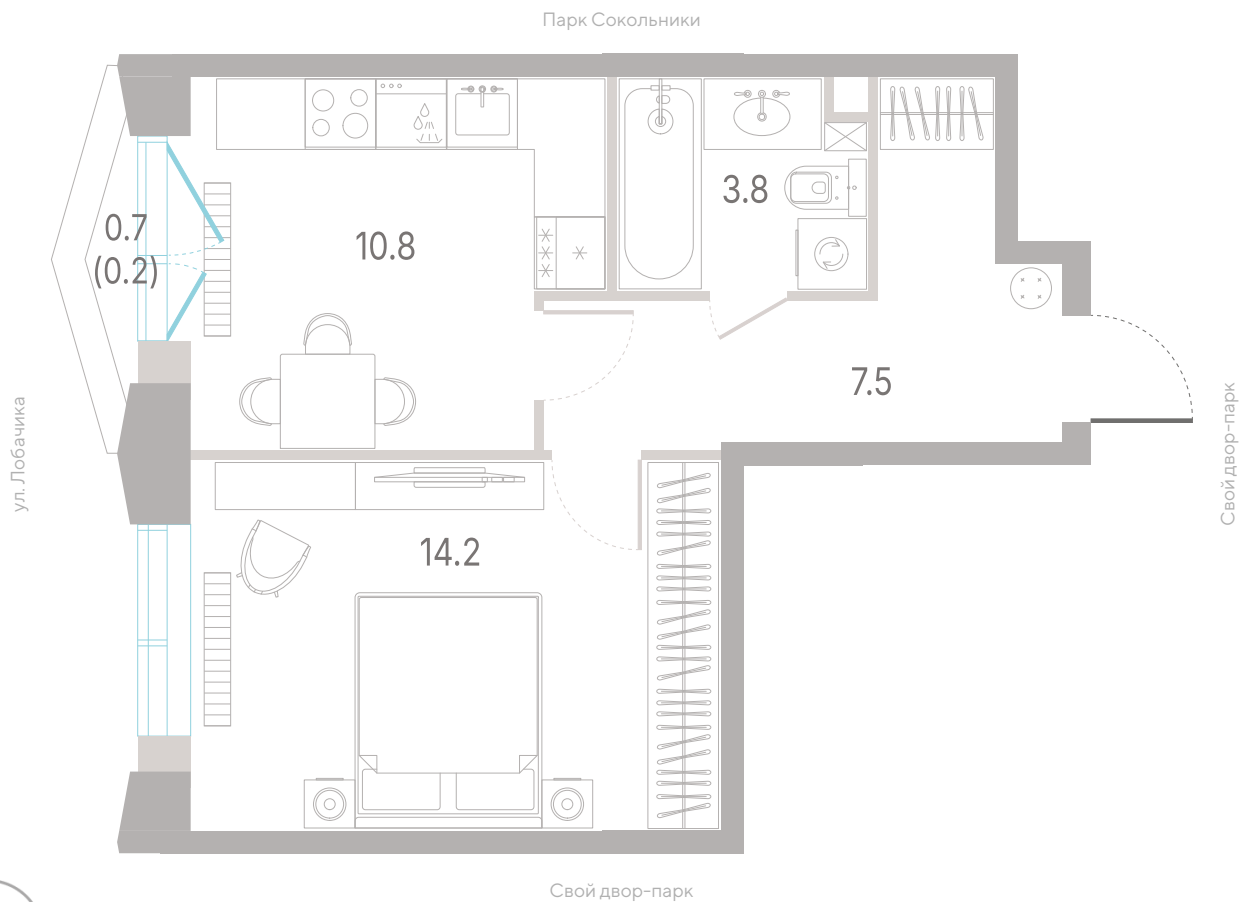

Квартира № 87

2.1 корпус
2 секция
7/12 этаж

36,5 м² площадь
1 спальня
3,0 м высота потолка

23 119 100 ₹

СТОИМОСТЬ

Балкон Вид на город

Офис продаж
Москва, ул. Шумкина, 18

Телефон
+7 (495) 085-69-94

[Смотреть на сайте](#)

Квартира № 87

2.1
корпус

2
секция

7/12
этаж

36,5 м²
площадь

1
спальня

3,0 м
высота потолка

2.1

корпус

2

секция

7/12

этаж

36,5 м²

площадь

7/12
этаж

36,5 м²
площадь

1
спальня

3,0 м
высота потолка

23 119 100 ₽

СТОИМОСТЬ

Балкон

Вид на город