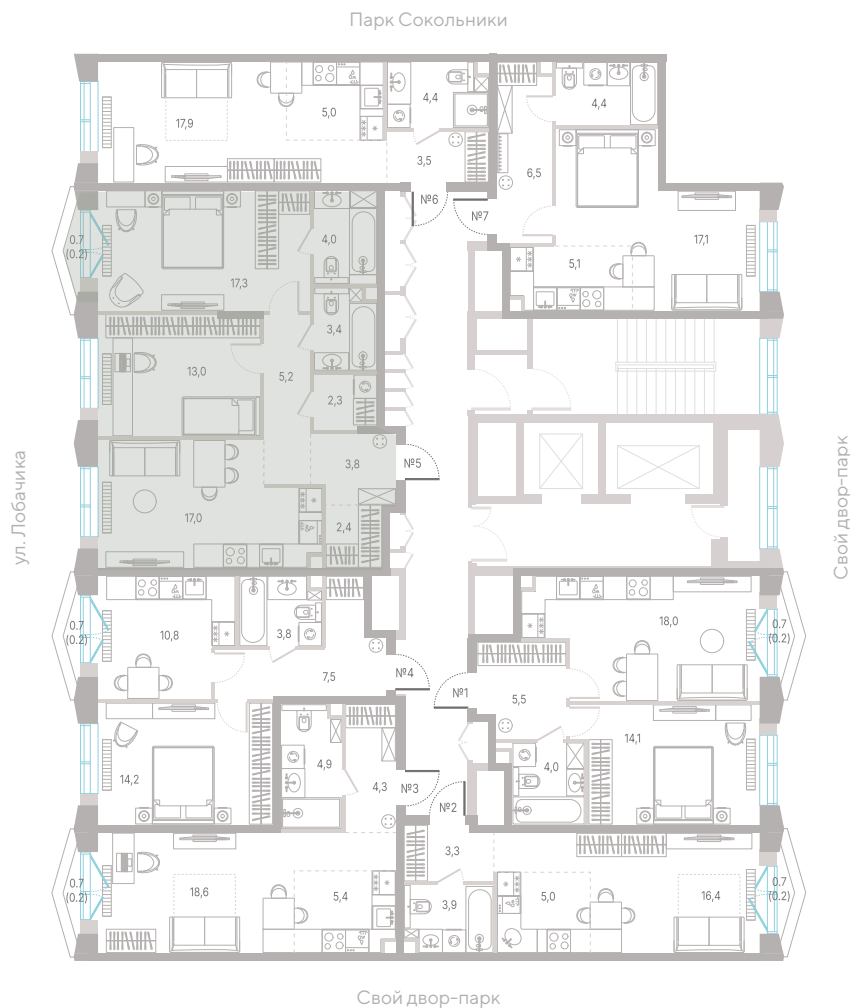

площадь

2

спальни

3,0 м

высота потолка

36 467 760 ₽

СТОИМОСТЬ

Балкон

Гардеробная

Мастер-спальня

Несколько санузлов

Постирочная

Кухня-гостиная

Вид на город

Офис продаж

Москва, ул. Шумкина, 18

Телефон

+7 (495) 085-69-94

[Смотреть на сайте](#)

Квартира № 88

2.1 корпус
2 секция
7/12 этаж

68,6 м² площадь
2 спальни
3,0 м высота потолка

36 467 760 Р

СТОИМОСТЬ

2.1
корпус

2
секция

7/12
этаж

68,6 м²
площадь

2
спальни

3,0 м
высота потолка

36 467 760 ₽

СТОИМОСТЬ