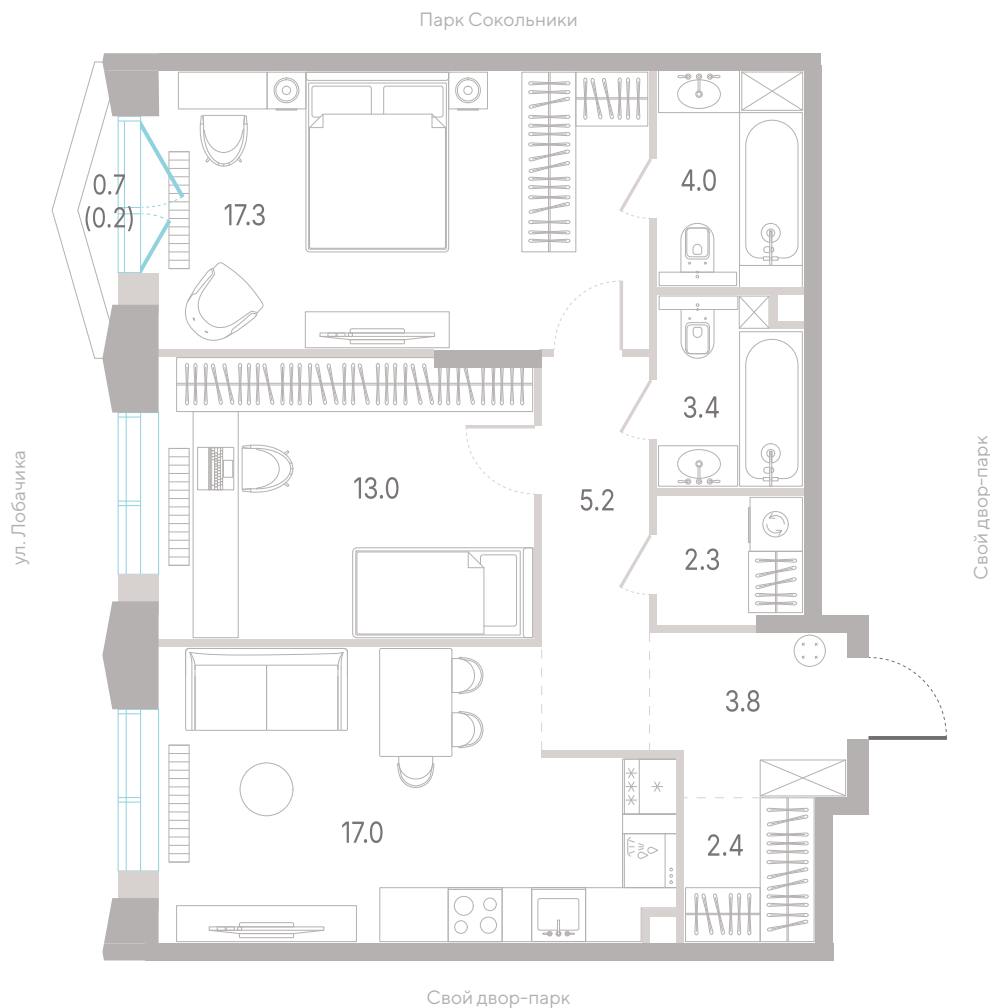

Квартира № 88

2.1

корпус

2

секция

7/12

этаж

68,6 м²

площадь

2

спальни

3,0 м

высота потолка

36 467 760 ₽

СТОИМОСТЬ

Балкон

Телефон

+7 (495) 085-69-94

[Смотреть на сайте](#)

Квартира № 88

2.1 корпус
2 секция
7/12 этаж

68,6 м² площадь
2 спальни
3,0 м высота потолка

36 467 760 Р

СТОИМОСТЬ

2.1
корпус

2
секция

7/12
этаж

68,6 м²
площадь

2
спальни

3,0 м
высота потолка

36 467 760 ₽

СТОИМОСТЬ