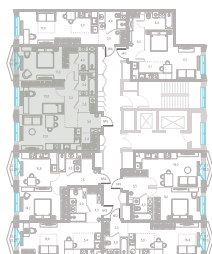

Офис продаж

Москва, ул. Шумкина, 18

Телефон

+7 (495) 085-69-94

[Смотреть на сайте](#)