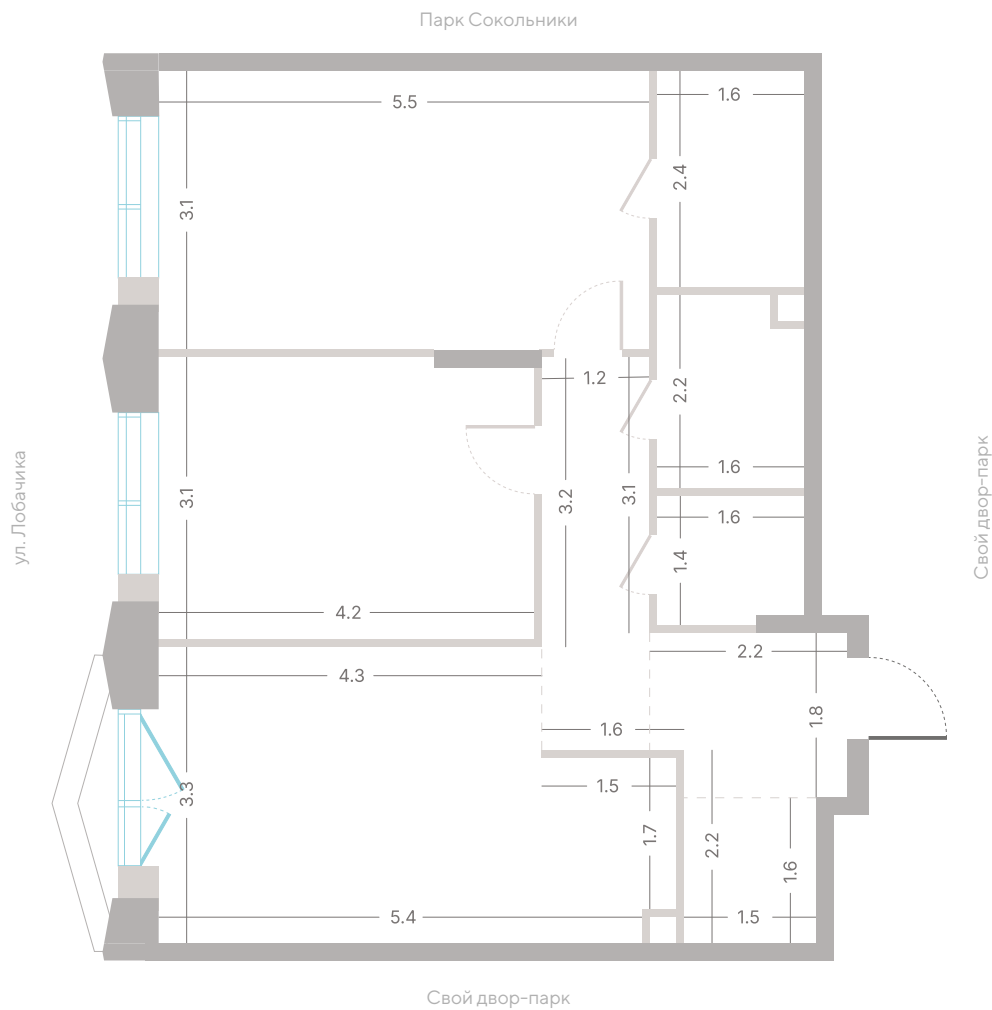

№ 95 • Корпус 2.1 • Секция 2 • Этаж 8/39

2 спальни - 68.6 м²

БАЛКОН / ГАРДЕРОБНАЯ / МАСТЕР-СПАЛЬНЯ / НЕСКОЛЬКО САМУЗЛОВ / ПОСТИРОЧНАЯ / КУХНЯ-ГОСТИНАЯ / ВИД НА ГОРОД

36 694 140 Р

[Смотреть на сайте](#)

Смотрите и бронируйте эту квартиру
на kod-sokolniki.ru

№ 95 • Корпус 2.1 • Секция 2 • Этаж 8/39

2 спальни - 68.6 м²

БАЛКОН / ГАРДЕРОБНАЯ / МАСТЕР-СПАЛЬНЯ / НЕСКОЛЬКО САМУЗЛОВ /
ПОСТИРОЧНАЯ / КУХНЯ-ГОСТИНАЯ / ВИД НА ГОРОД

36 694 140 ₽

[Смотреть на сайте](#)

Смотрите и бронируйте эту квартиру
на kod-sokolniki.ru