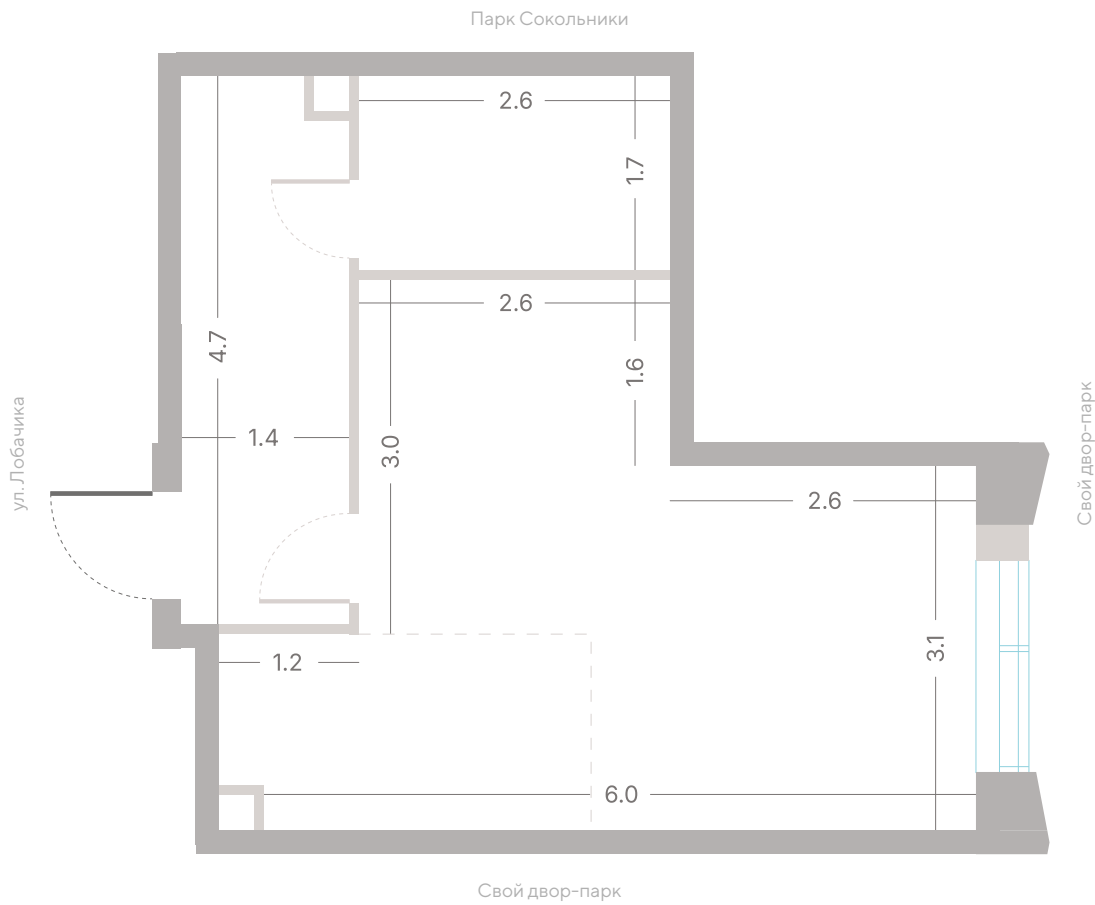

№ 97 • Корпус 2.1 • Секция 2 • Этаж 8/39

Студия - 33.1 м²

21 508 380 ₽

[Смотреть на сайте](#)

Смотрите и бронируйте эту квартиру
на kod-sokolniki.ru

№ 97 • Корпус 2.1 • Секция 2 • Этаж 8/39

Альтернативная планировка - 33.1 м²

21 508 380 ₽

[Смотреть на сайте](#)

Смотрите и бронируйте эту квартиру
на kod-sokolniki.ru

№ 97 • Корпус 2.1 • Секция 2 • Этаж 8/39

Студия - 33.1 м²

21 508 380 ₽

[Смотреть на сайте](#)

Смотрите и бронируйте эту квартиру
на kod-sokolniki.ru

№ 97 • Корпус 2.1 • Секция 2 • Этаж 8/39

Студия - 33.1 м²

21 508 380 ₽

[Смотреть на сайте](#)

Смотрите и бронируйте эту квартиру
на kod-sokolniki.ru

№ 97 • Корпус 2.1 • Секция 2 • Этаж 8/39

Студия - 33.1 м²