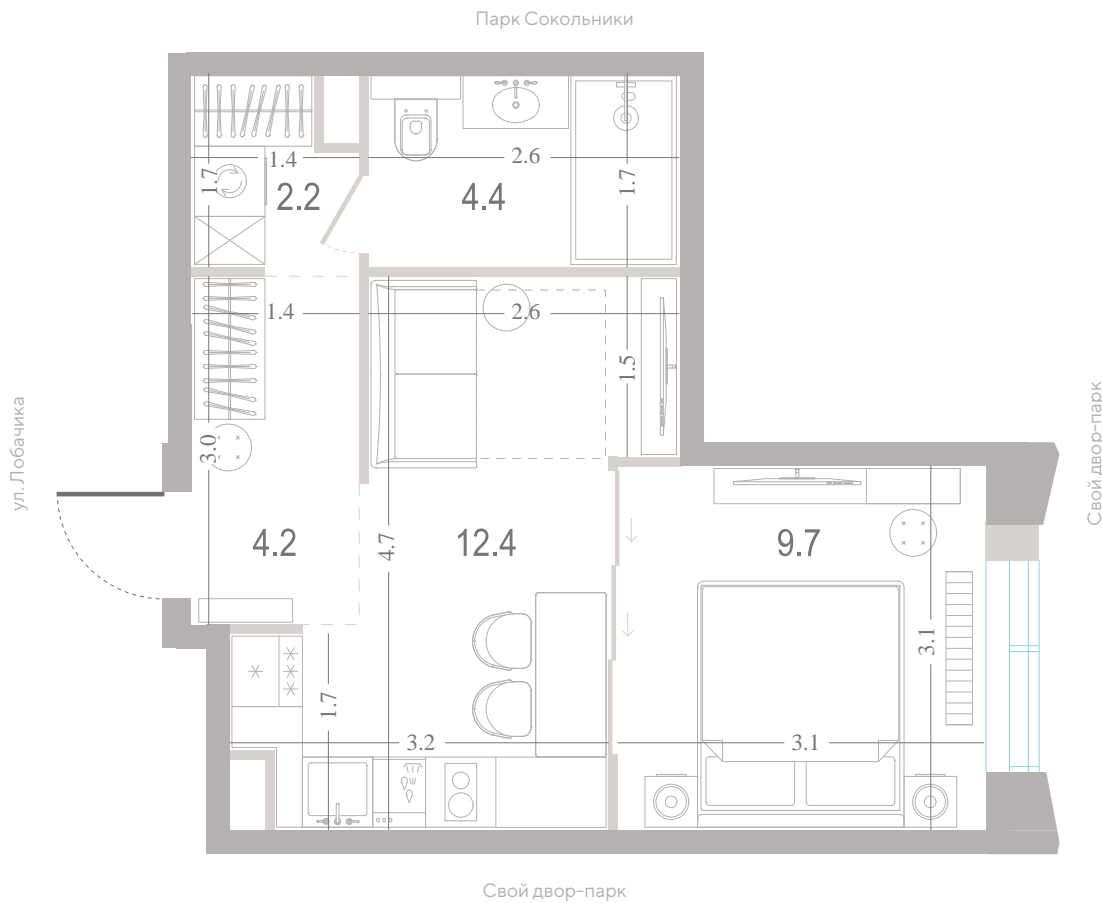

№ 97 • Корпус 2.1 • Секция 2 • Этаж 8/39

Студия - 33.1 м²

21 508 380 ₽

[Смотреть на сайте](#)

Смотрите и бронируйте эту квартиру
на kod-sokolniki.ru

№ 97 • Корпус 2.1 • Секция 2 • Этаж 8/39

Альтернативная планировка - 33.1 м²

21 508 380 ₽

[Смотреть на сайте](#)

Смотрите и бронируйте эту квартиру
на kod-sokolniki.ru

№ 97 • Корпус 2.1 • Секция 2 • Этаж 8/39

Студия - 33.1 м²

21 508 380 ₽

[Смотреть на сайте](#)

Смотрите и бронируйте эту квартиру
на kod-sokolniki.ru

№ 97 • Корпус 2.1 • Секция 2 • Этаж 8/39

Студия - 33.1 м²

21 508 380 ₽

[Смотреть на сайте](#)

Смотрите и бронируйте эту квартиру
на kod-sokolniki.ru

№ 97 • Корпус 2.1 • Секция 2 • Этаж 8/39

Студия - 33.1 м²