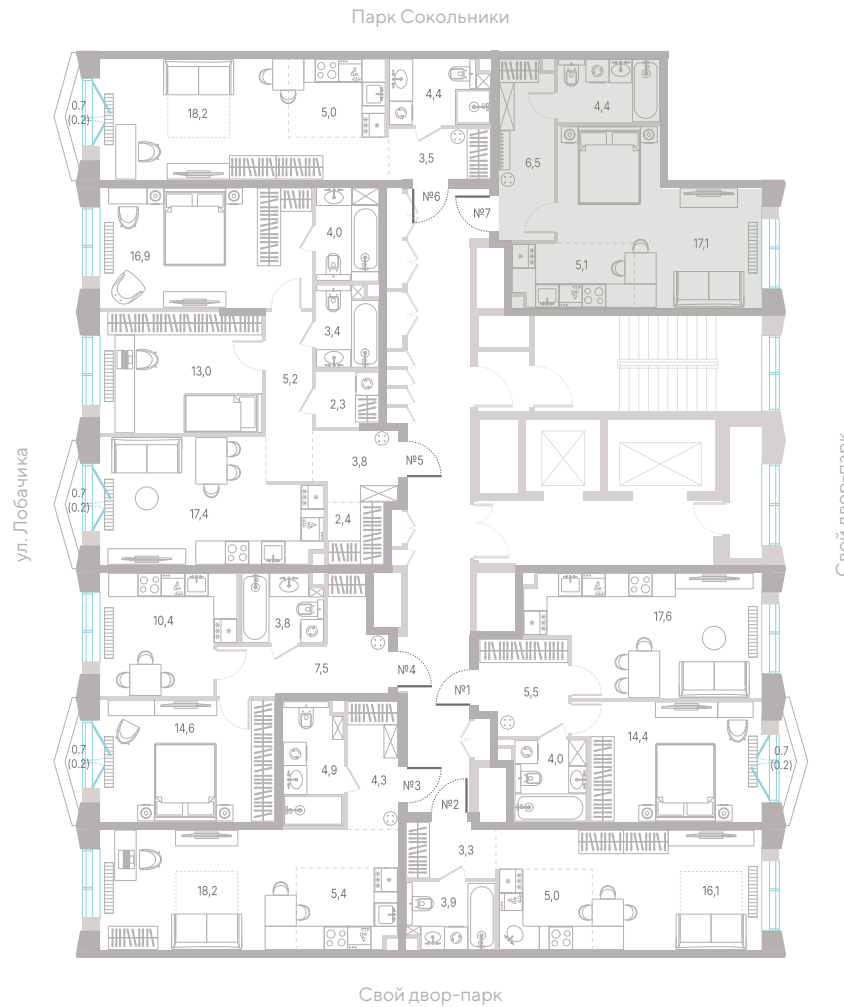

№ 97 • Корпус 2.1 • Секция 2 • Этаж 8/39

Студия - 33.1 м²

21 508 380 ₽

[Смотреть на сайте](#)

Смотрите и бронируйте эту квартиру
на kod-sokolniki.ru

№ 97 • Корпус 2.1 • Секция 2 • Этаж 8/39

Альтернативная планировка - 33.1 м²

21 508 380 ₽

[Смотреть на сайте](#)

Смотрите и бронируйте эту квартиру
на kod-sokolniki.ru

№ 97 • Корпус 2.1 • Секция 2 • Этаж 8/39

Студия - 33.1 м²

21 508 380 ₽

[Смотреть на сайте](#)

Смотрите и бронируйте эту квартиру
на kod-sokolniki.ru

№ 97 • Корпус 2.1 • Секция 2 • Этаж 8/39

Студия - 33.1 м²

21 508 380 ₽

[Смотреть на сайте](#)

Смотрите и бронируйте эту квартиру
на kod-sokolniki.ru

№ 97 • Корпус 2.1 • Секция 2 • Этаж 8/39

Студия - 33.1 м²