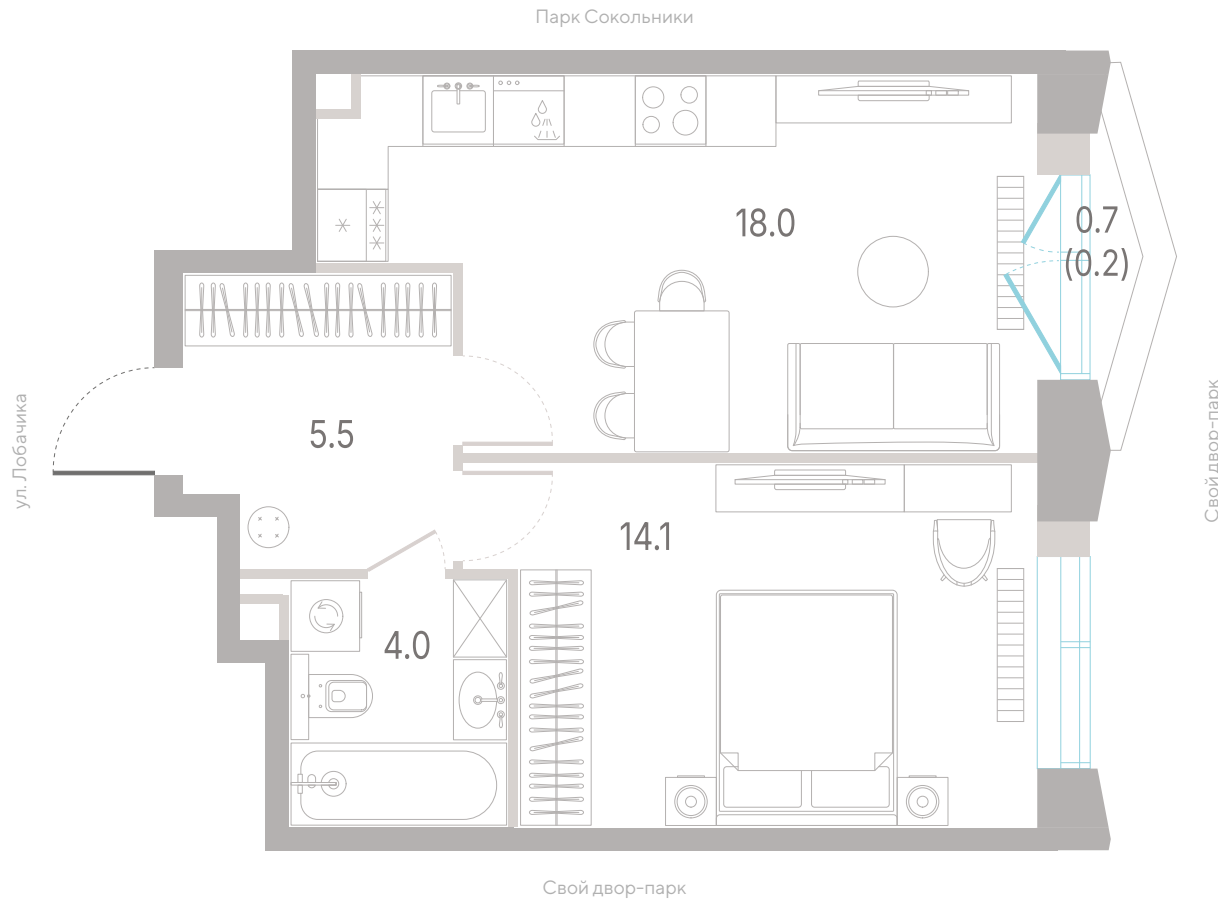

№ 98 • Корпус 2.1 • Секция 2 • Этаж 9/39

1 спальня - 41.8 м²

БАЛКОН / КУХНЯ-ГОСТИНАЯ / ВИД ВО ДВОР

29 494 080 Р

[Смотреть на сайте](#)

Смотрите и бронируйте эту квартиру
на kod-sokolniki.ru

№ 98 • Корпус 2.1 • Секция 2 • Этаж 9/39

1 спальня - 41.8 м²

БАЛКОН / КУХНЯ-ГОСТИНАЯ / ВИД ВО ДВОР

29 494 080 Р

[Смотреть на сайте](#)

Смотрите и бронируйте эту квартиру
на kod-sokolniki.ru

№ 98 • Корпус 2.1 • Секция 2 • Этаж 9/39

1 спальня - 41.8 м²

БАЛКОН / КУХНЯ-ГОСТИНАЯ / ВИД ДВОРА

29 494 080 ₽

[Смотреть на сайте](#)

Смотрите и бронируйте эту квартиру
на kod-sokolniki.ru

№ 98 • Корпус 2.1 • Секция 2 • Этаж 9/39

1 спальня - 41.8 м²

БАЛКОН / КУХНЯ-ГОСТИНАЯ / ВИД ВО ДВОР