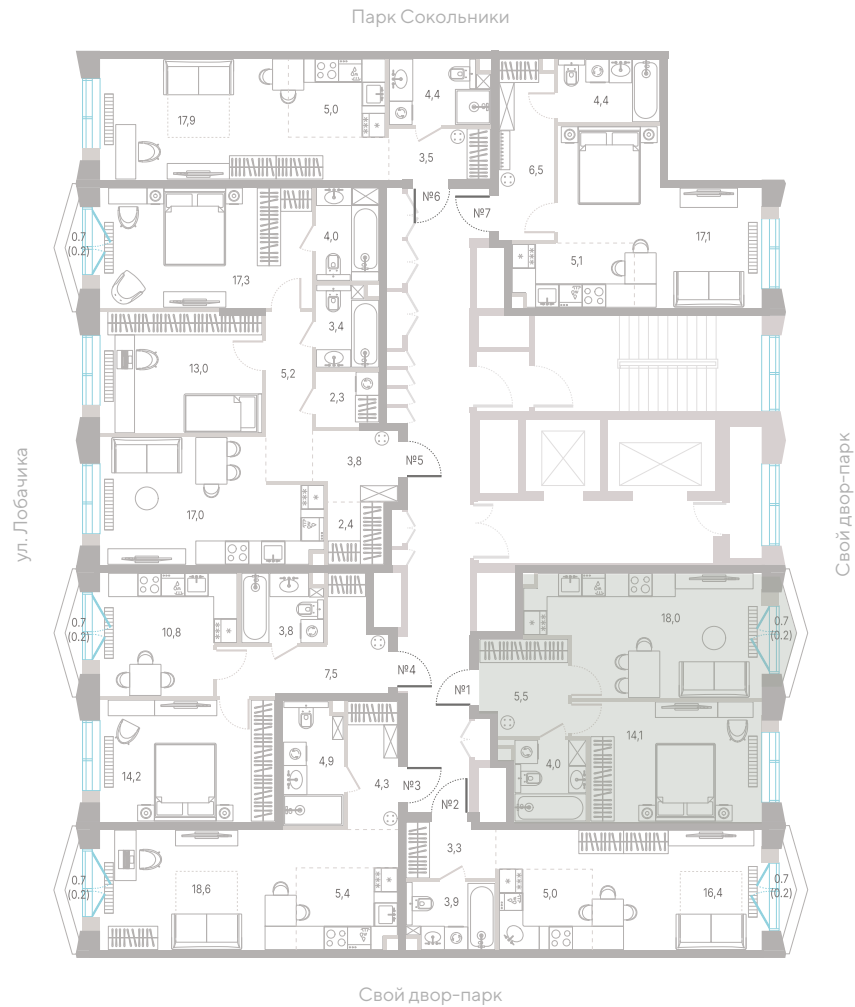

№ 98 • Корпус 2.1 • Секция 2 • Этаж 9/39

1 спальня - 41.8 м²

БАЛКОН / КУХНЯ-ГОСТИНАЯ / ВИД ВО ДВОР

29 494 080 Р

[Смотреть на сайте](#)

Смотрите и бронируйте эту квартиру
на kod-sokolniki.ru

№ 98 • Корпус 2.1 • Секция 2 • Этаж 9/39

1 спальня - 41.8 м²

БАЛКОН / КУХНЯ-ГОСТИНАЯ / ВИД ВО ДВОР

29 494 080 Р

[Смотреть на сайте](#)

Смотрите и бронируйте эту квартиру
на kod-sokolniki.ru

№ 98 • Корпус 2.1 • Секция 2 • Этаж 9/39

1 спальня - 41.8 м²

БАЛКОН / КУХНЯ-ГОСТИНАЯ / ВИД ДВОРА

29 494 080 ₽

[Смотреть на сайте](#)

Смотрите и бронируйте эту квартиру
на kod-sokolniki.ru

№ 98 • Корпус 2.1 • Секция 2 • Этаж 9/39

1 спальня - 41.8 м²

БАЛКОН / КУХНЯ-ГОСТИНАЯ / ВИД ВО ДВОР