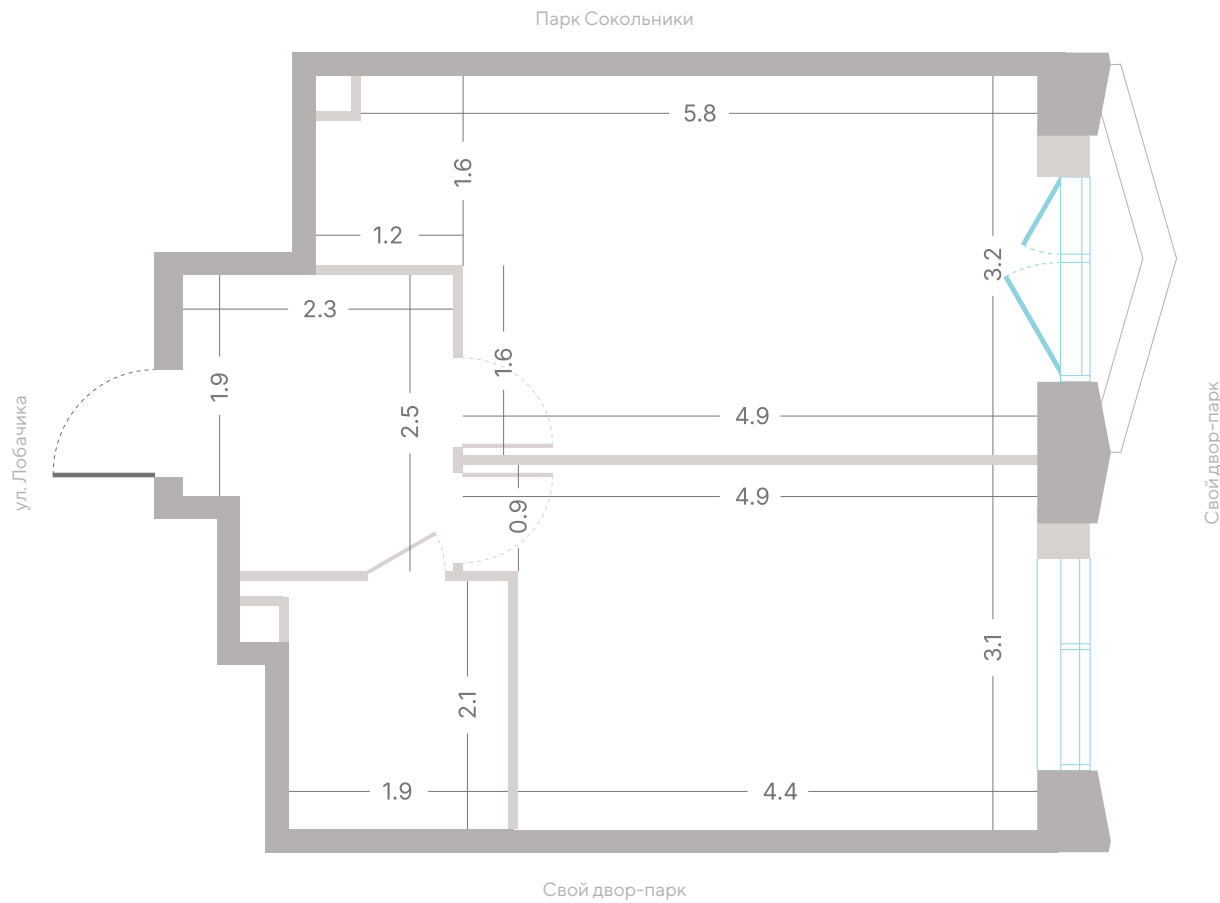

№ 98 • Корпус 2.1 • Секция 2 • Этаж 9/39

1 спальня - 41.8 м²

БАЛКОН / КУХНЯ-ГОСТИНАЯ / ВИД ВО ДВОР

29 494 080 Р

[Смотреть на сайте](#)

Смотрите и бронируйте эту квартиру
на kod-sokolniki.ru

№ 98 • Корпус 2.1 • Секция 2 • Этаж 9/39

1 спальня - 41.8 м²

БАЛКОН / КУХНЯ-ГОСТИНАЯ / ВИД ВО ДВОР

29 494 080 Р

[Смотреть на сайте](#)

Смотрите и бронируйте эту квартиру
на kod-sokolniki.ru

№ 98 • Корпус 2.1 • Секция 2 • Этаж 9/39

1 спальня - 41.8 м²

БАЛКОН / КУХНЯ-ГОСТИНАЯ / ВИД ДВОРА

29 494 080 ₽

[Смотреть на сайте](#)

Смотрите и бронируйте эту квартиру
на kod-sokolniki.ru

№ 98 • Корпус 2.1 • Секция 2 • Этаж 9/39

1 спальня - 41.8 м²

БАЛКОН / КУХНЯ-ГОСТИНАЯ / ВИД ВО ДВОР