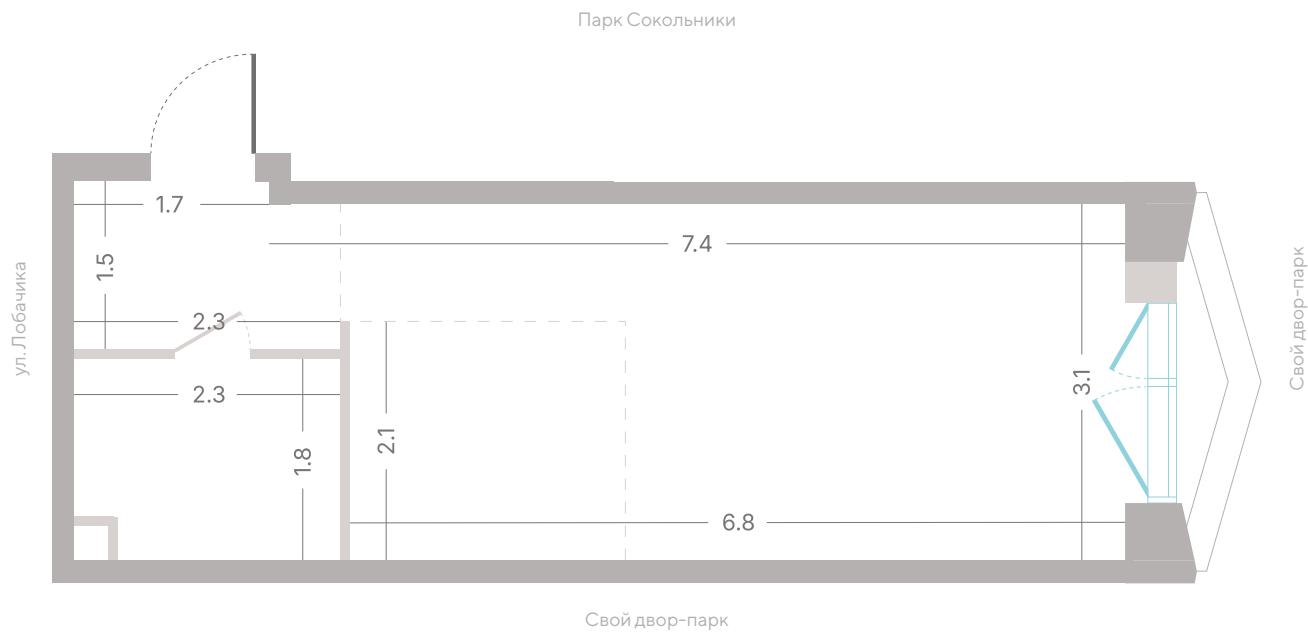

№ 99 • Корпус 2.1 • Секция 2 • Этаж 9/39

Студия - 28.8 м²

БАЛКОН / ВИД ВО ДВОР

20 197 440 ₽

[Смотреть на сайте](#)

Смотрите и бронируйте эту квартиру
на kod-sokolniki.ru

№ 99 • Корпус 2.1 • Секция 2 • Этаж 9/39

Студия - 28.8 м²

БАЛКОН / ВИД ВО ДВОР

20 197 440 ₽

[Смотреть на сайте](#)

Смотрите и бронируйте эту квартиру
на kod-sokolniki.ru

№ 99 • Корпус 2.1 • Секция 2 • Этаж 9/39

Студия - 28.8 м²

БАЛКОН / ВИД ВО ДВОР